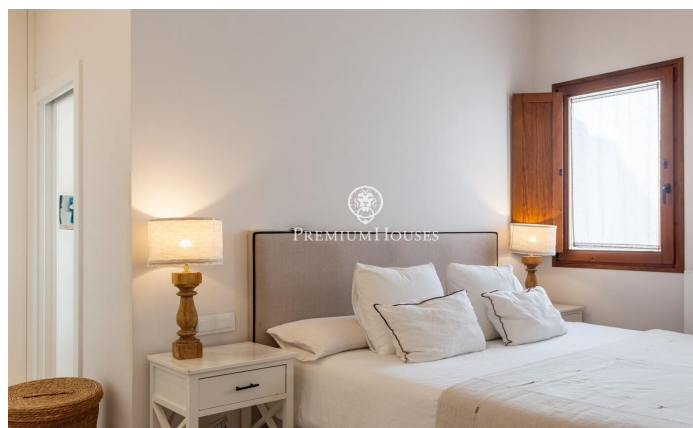

Contáctenos para mas información o para concertar una visita

Tel: +34 93 798 88 99

info@premiumhouses.com

www.premiumhouses.es