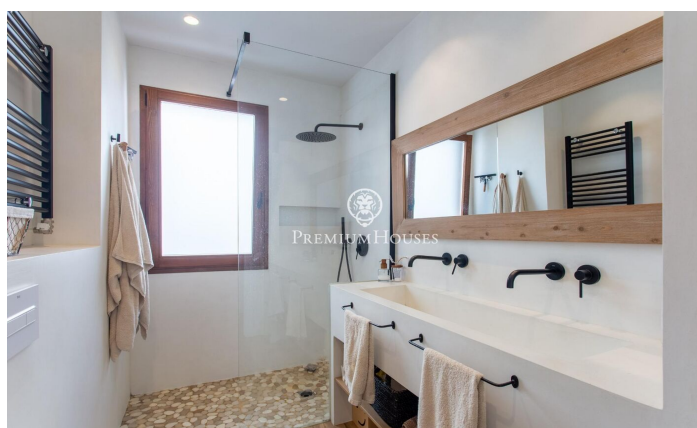

Contáctenos para mas información o para concertar una visita

Tel: +34 93 798 88 99

info@premiumhouses.com

www.premiumhouses.es