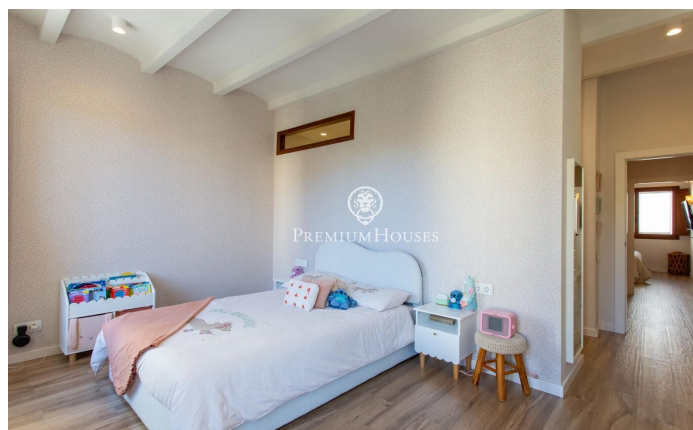

Contáctenos para mas información o para concertar una visita

Tel: +34 93 798 88 99

info@premiumhouses.com

www.premiumhouses.es