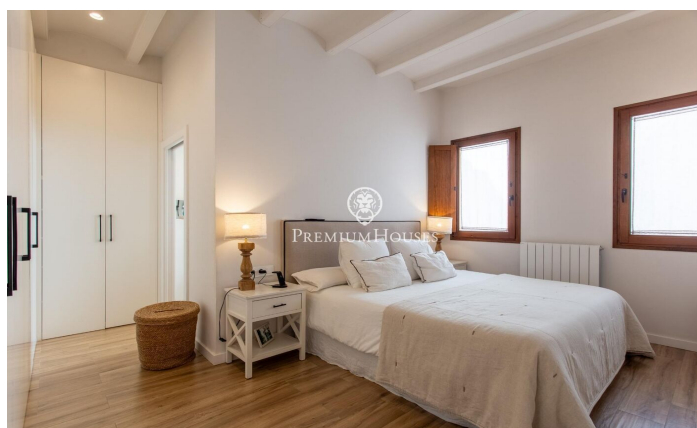

Contáctenos para mas información o para concertar una visita

Tel: +34 93 798 88 99

info@premiumhouses.com

www.premiumhouses.es