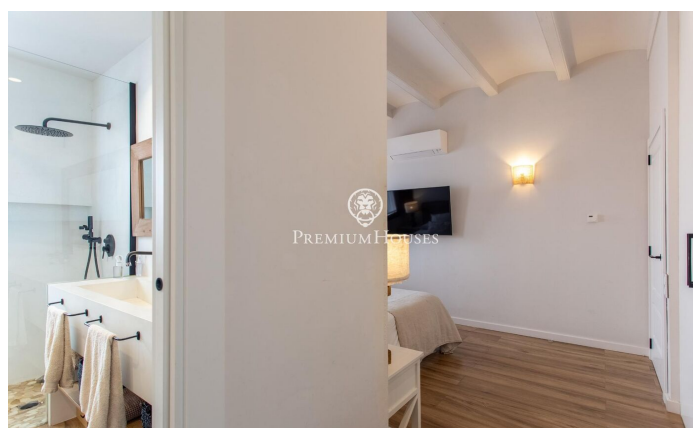

Contáctenos para mas información o para concertar una visita

Tel: +34 93 798 88 99

info@premiumhouses.com

www.premiumhouses.es