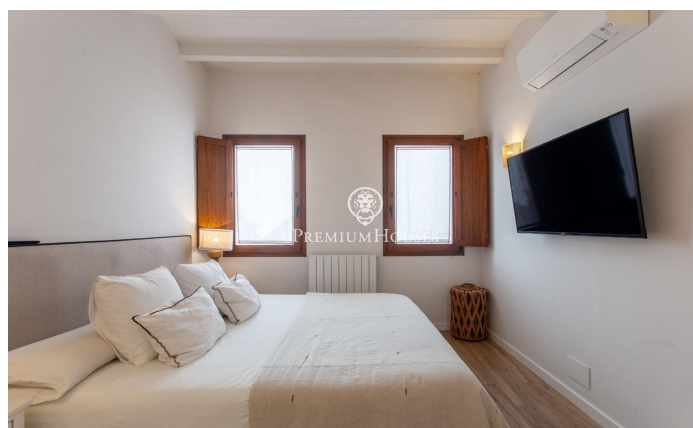

Contáctenos para mas información o para concertar una visita

Tel: +34 93 798 88 99

info@premiumhouses.com

www.premiumhouses.es