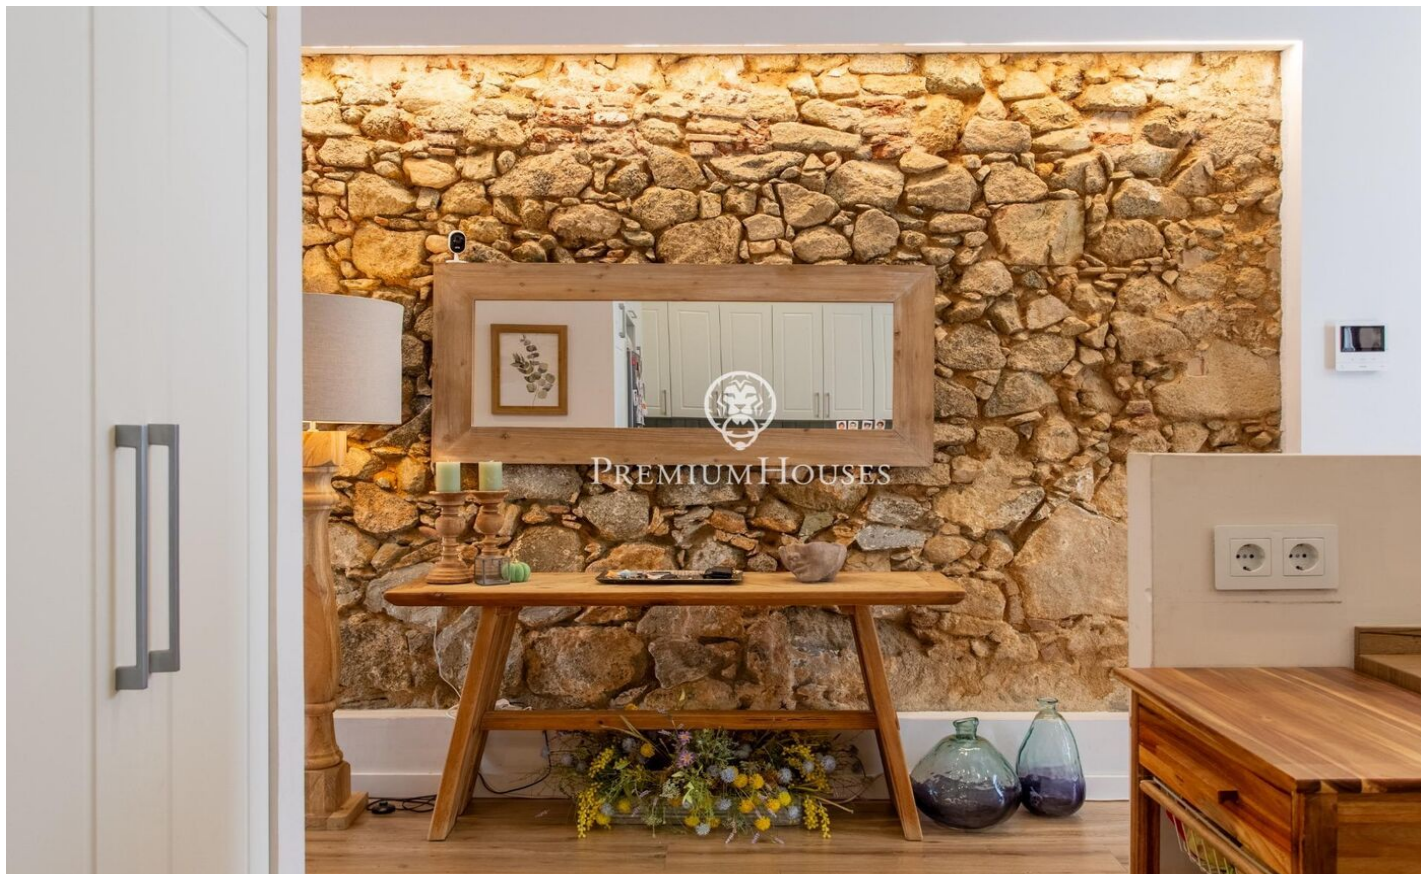

Preciosa casa de pueblo reformada en el centro de Llavanes

Ref: PH103468

Sant Andreu de Llavanes / Maresme/Barcelona Costa Norte

En pleno centro de Sant Andreu de Llavanes, se encuentra esta singular casa de pueblo de 231 m², completamente rehabilitada con materiales de máxima calidad y un cuidado proyecto de interiorismo que combina tradición y modernidad. La vivienda conserva el carácter de las construcciones originales, incorporando elementos como piedra natural vista y madera maciza, integrados con acabados actuales y una iluminación muy estudiada que aporta calidez y sofisticación a todos los espacios. Se organiza en varias plantas con una distribución práctica y bien pensada. En la planta baja se sitúa la zona principal de día, con un salón amplio, cocina abierta, un aseo de cortesía y acceso directo a un acogedor patio interior. Este espacio exterior, íntimo y versátil, permite crear desde una zona ajardinada hasta una piscina o área de barbacoa, ideal para disfrutar del clima mediterráneo. La segunda planta acoge dos dormitorios en suite, uno de ellos con vestidor, diseñados para ofrecer comodidad y privacidad en un entorno tranquilo. En la planta superior encontramos una sala polivalente que puede adaptarse a diferentes usos —como despacho, sala de juegos o zona de estar— junto a una suite completa adicional. El conjunto destaca por su luminosidad, la calidad de los aca...