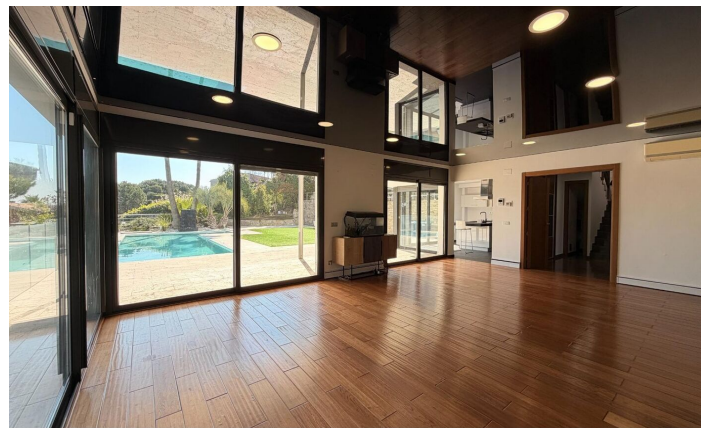

Vivienda minimalista en venta en exclusiva en Rocaferrera, Sant Andreu de Llavaneres

Ref: PH103783

Sant Andreu de Llavaneres / Maresme/Barcelona Costa Norte

Te presentamos una espectacular casa de lujo ubicada en la prestigiosa urbanización de Rocaferrera, Sant Andreu de Llavaneres. Esta propiedad, de diseño vanguardista y estructura cubista, es una joya arquitectónica moderna que destaca por su estilo minimalista y elegancia. Al acceder a la vivienda, se abre un portón automático que permite estacionar cómodamente hasta dos coches en una zona de parking cubierta, que conecta directamente con la casa. La entrada principal, a través de un impresionante portón de diseño único, da paso a un amplio recibidor que conecta con un salón luminoso, el cual se extiende hacia una terraza con césped artificial, ideal para disfrutar del sol y del aire libre. Desde el salón principal, una elegante escalera nos lleva a un segundo salón en la planta superior, que ofrece acceso a una terraza descubierta con vistas panorámicas al mar Mediterráneo, creando un ambiente perfecto para relajarse y contemplar el paisaje. En la zona de noche, diseñada con la máxima seguridad y privacidad, encontrarás una puerta de seguridad que da acceso a tres dormitorios y dos baños. La suite principal, con baño privado y vistas al mar, destaca por su comodidad y estilo. Las otras dos habitaciones, con vistas a la piscina, comparten un baño complet...

7.000 €

400 m²
3 Habitaciones
3 Baños
2,009 m² parcela
Piscina
Calefacción
Vistas al mar
Patio interior
Seguridad
Terraza
Balcón

Contáctenos para mas información o para concertar una visita

Tel: +34 93 798 88 99