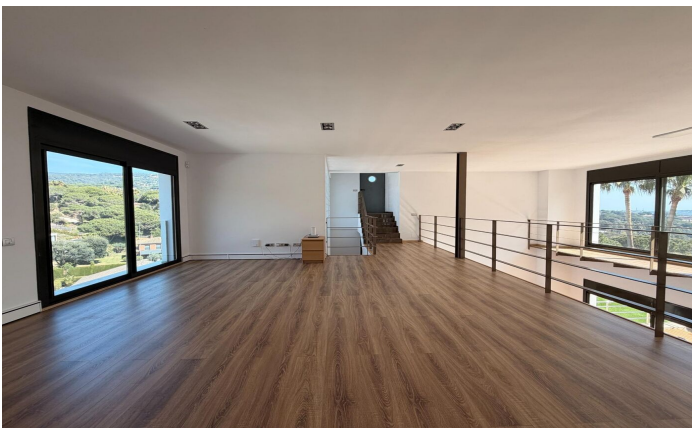

Vivienda minimalista en venta en exclusiva en Rocaferrera, Sant Andreu de Llavaneres

Ref: PH103783

Sant Andreu de Llavaneres / Maresme/Barcelona Costa Norte

Te presentamos una espectacular casa de lujo ubicada en la prestigiosa urbanización de Rocaferrera, Sant Andreu de Llavaneres. Esta propiedad, de diseño vanguardista y estructura cubista, es una joya arquitectónica moderna que destaca por su estilo minimalista y elegancia. Al acceder a la vivienda, se abre un portón automático que permite estacionar cómodamente hasta dos coches en una zona de parking cubierta, que conecta directamente con la casa. La entrada principal, a través de un impresionante portón de diseño único, da paso a un amplio recibidor que conecta con un salón luminoso, el cual se extiende hacia una terraza con césped artificial, ideal para disfrutar del sol y del aire libre. Desde el salón principal, una elegante escalera nos lleva a un segundo salón en la planta superior, que ofrece acceso a una terraza descubierta con vistas panorámicas al mar Mediterráneo, creando un ambiente perfecto para relajarse y contemplar el paisaje. En la zona de noche, diseñada con la máxima seguridad y privacidad, encontrarás una puerta de seguridad que da acceso a tres dormitorios y dos baños. La suite principal, con baño privado y vistas al mar, destaca por su comodidad y estilo. Las otras dos habitaciones, con vistas a la piscina, comparten un baño complet...

7.000 €

400 m²
3 Habitaciones
3 Baños
2,009 m² parcela
Piscina
Calefacción
Vistas al mar
Patio interior
Seguridad
Terraza
Balcón

Contáctenos para mas información o para concertar una visita

Tel: +34 93 798 88 99