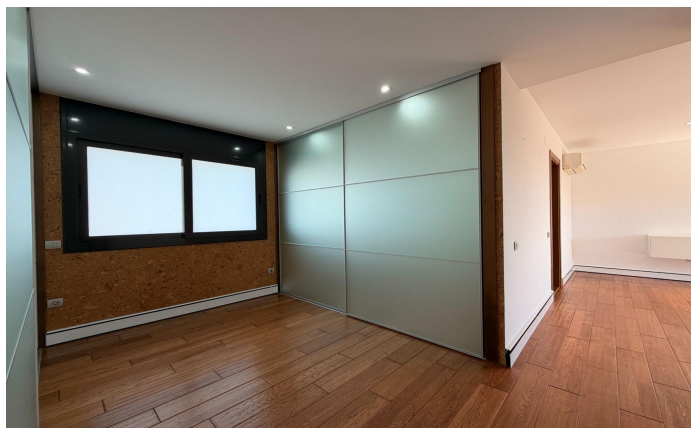

Vivienda minimalista en venta en exclusiva en Rocaferrera, Sant Andreu de Llavaneres

Ref: PH103783

Sant Andreu de Llavaneres / Maresme/Barcelona Costa Norte

Te presentamos una espectacular casa de lujo ubicada en la prestigiosa urbanización de Rocaferrera, Sant Andreu de Llavaneres. Esta propiedad, de diseño vanguardista y estructura cubista, es una joya arquitectónica moderna que destaca por su estilo minimalista y elegancia. Al acceder a la vivienda, se abre un portón automático que permite estacionar cómodamente hasta dos coches en una zona de parking cubierta, que conecta directamente con la casa. La entrada principal, a través de un impresionante portón de diseño único, da paso a un amplio recibidor que conecta con un salón luminoso, el cual se extiende hacia una terraza con césped artificial, ideal para disfrutar del sol y del aire libre. Desde el salón principal, una elegante escalera nos lleva a un segundo salón en la planta superior, que ofrece acceso a una terraza descubierta con vistas panorámicas al mar Mediterráneo, creando un ambiente perfecto para relajarse y contemplar el paisaje. En la zona de noche, diseñada con la máxima seguridad y privacidad, encontrarás una puerta de seguridad que da acceso a tres dormitorios y dos baños. La suite principal, con baño privado y vistas al mar, destaca por su comodidad y estilo. Las otras dos habitaciones, con vistas a la piscina, comparten un baño complet...

7.000 €

400 m²
3 Habitaciones
3 Baños
2,009 m² parcela
Piscina
Calefacción
Vistas al mar
Patio interior
Seguridad
Terraza
Balcón

Contáctenos para mas información o para concertar una visita

Tel: +34 93 798 88 99