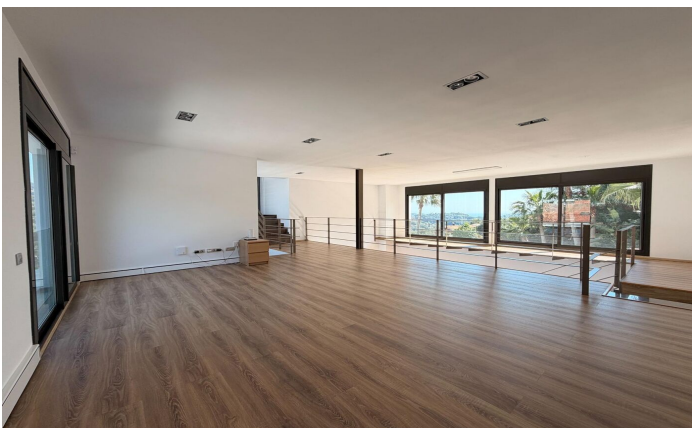

Vivienda minimalista en venta en exclusiva en Rocaferrera, Sant Andreu de Llavaneres

Ref: PH103783

Sant Andreu de Llavaneres / Maresme/Barcelona Costa Norte

Te presentamos una espectacular casa de lujo ubicada en la prestigiosa urbanización de Rocaferrera, Sant Andreu de Llavaneres. Esta propiedad, de diseño vanguardista y estructura cubista, es una joya arquitectónica moderna que destaca por su estilo minimalista y elegancia. Al acceder a la vivienda, se abre un portón automático que permite estacionar cómodamente hasta dos coches en una zona de parking cubierta, que conecta directamente con la casa. La entrada principal, a través de un impresionante portón de diseño único, da paso a un amplio recibidor que conecta con un salón luminoso, el cual se extiende hacia una terraza con césped artificial, ideal para disfrutar del sol y del aire libre. Desde el salón principal, una elegante escalera nos lleva a un segundo salón en la planta superior, que ofrece acceso a una terraza descubierta con vistas panorámicas al mar Mediterráneo, creando un ambiente perfecto para relajarse y contemplar el paisaje. En la zona de noche, diseñada con la máxima seguridad y privacidad, encontrarás una puerta de seguridad que da acceso a tres dormitorios y dos baños. La suite principal, con baño privado y vistas al mar, destaca por su comodidad y estilo. Las otras dos habitaciones, con vistas a la piscina, comparten un baño complet...

7.000 €

400 m²
3 Habitaciones
3 Baños
2,009 m² parcela
Piscina
Calefacción
Vistas al mar
Patio interior
Seguridad
Terraza
Balcón

Contáctenos para mas información o para concertar una visita

Tel: +34 93 798 88 99