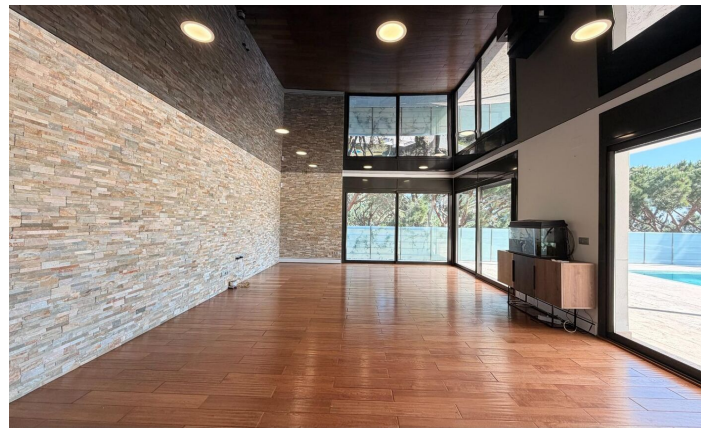

Vivienda minimalista en venta en exclusiva en Rocaferrera, Sant Andreu de Llavaneres

Ref: PH103783

Sant Andreu de Llavaneres / Maresme/Barcelona Costa Norte

Te presentamos una espectacular casa de lujo ubicada en la prestigiosa urbanización de Rocaferrera, Sant Andreu de Llavaneres. Esta propiedad, de diseño vanguardista y estructura cubista, es una joya arquitectónica moderna que destaca por su estilo minimalista y elegancia. Al acceder a la vivienda, se abre un portón automático que permite estacionar cómodamente hasta dos coches en una zona de parking cubierta, que conecta directamente con la casa. La entrada principal, a través de un impresionante portón de diseño único, da paso a un amplio recibidor que conecta con un salón luminoso, el cual se extiende hacia una terraza con césped artificial, ideal para disfrutar del sol y del aire libre. Desde el salón principal, una elegante escalera nos lleva a un segundo salón en la planta superior, que ofrece acceso a una terraza descubierta con vistas panorámicas al mar Mediterráneo, creando un ambiente perfecto para relajarse y contemplar el paisaje. En la zona de noche, diseñada con la máxima seguridad y privacidad, encontrarás una puerta de seguridad que da acceso a tres dormitorios y dos baños. La suite principal, con baño privado y vistas al mar, destaca por su comodidad y estilo. Las otras dos habitaciones, con vistas a la piscina, comparten un baño complet...

7.000 €

400 m²
3 Habitaciones
3 Baños
2,009 m² parcela
Piscina
Calefacción
Vistas al mar
Patio interior
Seguridad
Terraza
Balcón

Contáctenos para mas información o para concertar una visita

Tel: +34 93 798 88 99