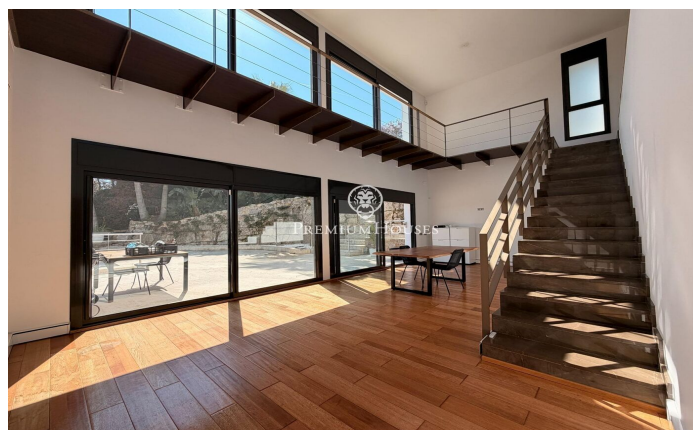

### Sant Andreu de Llavaneres / Maresme/Barcelona Costa Norte

Te presentamos una espectacular casa de lujo ubicada en la prestigiosa urbanización de Rocafrerra, Sant Andreu de Llavaneres. Esta propiedad, de diseño vanguardista y estructura cubista, es una joya arquitectónica moderna que destaca por su estilo minimalista y elegancia. Al acceder a la vivienda, se abre un portón automático que permite estacionar cómodamente hasta dos coches en una zona de parking cubierta, que conecta directamente con la casa. La entrada principal, a través de un impresionante portón de diseño único, da paso a un amplio recibidor que conecta con un salón luminoso, el cual se extiende hacia una terraza con césped artificial, ideal para disfrutar del sol y del aire libre. Desde el salón principal, una elegante escalera nos lleva a un segundo salón en la planta superior, que ofrece acceso a una terraza descubierta con vistas panorámicas al mar Mediterráneo, creando un ambiente perfecto para relajarse y contemplar el paisaje. En la zona de noche, diseñada con la máxima seguridad y privacidad, encontrarás una puerta de seguridad que da acceso a tres dormitorios y dos baños. La suite principal, con baño privado y vistas al mar, destaca por su comodidad y estilo. Las otras dos habitaciones, con vistas a la piscina, comparten un baño complet...

**1.275.000 €**

400 m<sup>2</sup>  
4 Habitaciones  
3 Baños  
2,009 m<sup>2</sup> parcela  
Piscina  
Calefacción  
Vistas al mar  
Patio interior  
Seguridad  
Terraza  
Balcón  
Armarios empotrados

Contáctenos para mas información o para concertar una visita