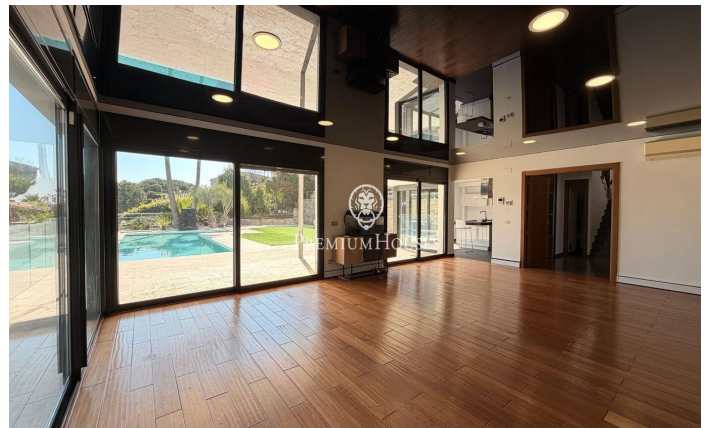

### Sant Andreu de Llavaneres / Maresme/Barcelona Costa Norte

Te presentamos una espectacular casa de lujo ubicada en la prestigiosa urbanización de Rocafrerra, Sant Andreu de Llavaneres. Esta propiedad, de diseño vanguardista y estructura cubista, es una joya arquitectónica moderna que destaca por su estilo minimalista y elegancia. Al acceder a la vivienda, se abre un portón automático que permite estacionar cómodamente hasta dos coches en una zona de parking cubierta, que conecta directamente con la casa. La entrada principal, a través de un impresionante portón de diseño único, da paso a un amplio recibidor que conecta con un salón luminoso, el cual se extiende hacia una terraza con césped artificial, ideal para disfrutar del sol y del aire libre. Desde el salón principal, una elegante escalera nos lleva a un segundo salón en la planta superior, que ofrece acceso a una terraza descubierta con vistas panorámicas al mar Mediterráneo, creando un ambiente perfecto para relajarse y contemplar el paisaje. En la zona de noche, diseñada con la máxima seguridad y privacidad, encontrarás una puerta de seguridad que da acceso a tres dormitorios y dos baños. La suite principal, con baño privado y vistas al mar, destaca por su comodidad y estilo. Las otras dos habitaciones, con vistas a la piscina, comparten un baño complet...

**1.275.000 €**

400 m<sup>2</sup>  
4 Habitaciones  
3 Baños  
2,009 m<sup>2</sup> parcela  
Piscina  
Calefacción  
Vistas al mar  
Patio interior  
Seguridad  
Terraza  
Balcón  
Armarios empotrados

Contáctenos para mas información o para concertar una visita