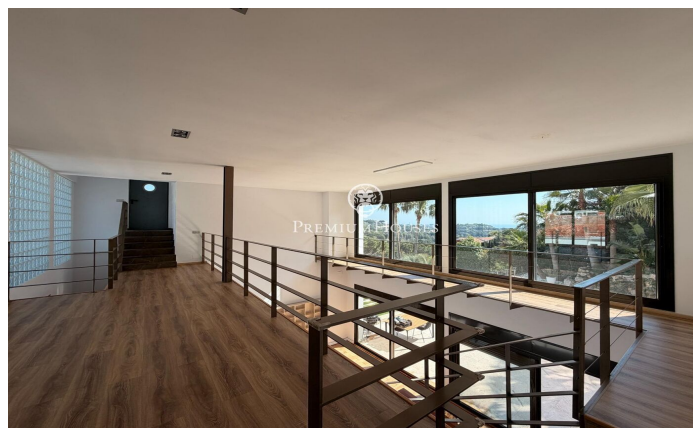

### Sant Andreu de Llavaneres / Maresme/Barcelona Costa Norte

Te presentamos una espectacular casa de lujo ubicada en la prestigiosa urbanización de Rocafrerra, Sant Andreu de Llavaneres. Esta propiedad, de diseño vanguardista y estructura cubista, es una joya arquitectónica moderna que destaca por su estilo minimalista y elegancia. Al acceder a la vivienda, se abre un portón automático que permite estacionar cómodamente hasta dos coches en una zona de parking cubierta, que conecta directamente con la casa. La entrada principal, a través de un impresionante portón de diseño único, da paso a un amplio recibidor que conecta con un salón luminoso, el cual se extiende hacia una terraza con césped artificial, ideal para disfrutar del sol y del aire libre. Desde el salón principal, una elegante escalera nos lleva a un segundo salón en la planta superior, que ofrece acceso a una terraza descubierta con vistas panorámicas al mar Mediterráneo, creando un ambiente perfecto para relajarse y contemplar el paisaje. En la zona de noche, diseñada con la máxima seguridad y privacidad, encontrarás una puerta de seguridad que da acceso a tres dormitorios y dos baños. La suite principal, con baño privado y vistas al mar, destaca por su comodidad y estilo. Las otras dos habitaciones, con vistas a la piscina, comparten un baño complet...

**1.275.000 €**

400 m<sup>2</sup>  
4 Habitaciones  
3 Baños  
2,009 m<sup>2</sup> parcela  
Piscina  
Calefacción  
Vistas al mar  
Patio interior  
Seguridad  
Terraza  
Balcón  
Armarios empotrados

Contáctenos para mas información o para concertar una visita