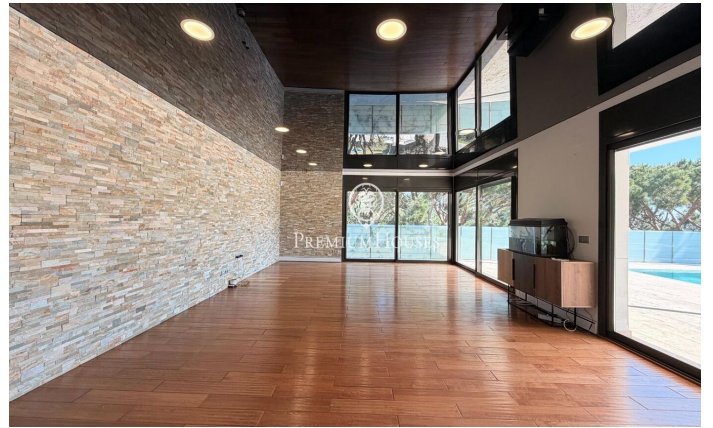

### Sant Andreu de Llavaneres / Maresme/Barcelona Costa Norte

Te presentamos una espectacular casa de lujo ubicada en la prestigiosa urbanización de Rocafrerra, Sant Andreu de Llavaneres. Esta propiedad, de diseño vanguardista y estructura cubista, es una joya arquitectónica moderna que destaca por su estilo minimalista y elegancia. Al acceder a la vivienda, se abre un portón automático que permite estacionar cómodamente hasta dos coches en una zona de parking cubierta, que conecta directamente con la casa. La entrada principal, a través de un impresionante portón de diseño único, da paso a un amplio recibidor que conecta con un salón luminoso, el cual se extiende hacia una terraza con césped artificial, ideal para disfrutar del sol y del aire libre. Desde el salón principal, una elegante escalera nos lleva a un segundo salón en la planta superior, que ofrece acceso a una terraza descubierta con vistas panorámicas al mar Mediterráneo, creando un ambiente perfecto para relajarse y contemplar el paisaje. En la zona de noche, diseñada con la máxima seguridad y privacidad, encontrarás una puerta de seguridad que da acceso a tres dormitorios y dos baños. La suite principal, con baño privado y vistas al mar, destaca por su comodidad y estilo. Las otras dos habitaciones, con vistas a la piscina, comparten un baño complet...

**1.275.000 €**

400 m<sup>2</sup>  
4 Habitaciones  
3 Baños  
2,009 m<sup>2</sup> parcela  
Piscina  
Calefacción  
Vistas al mar  
Patio interior  
Seguridad  
Terraza  
Balcón  
Armarios empotrados

Contáctenos para mas información o para concertar una visita