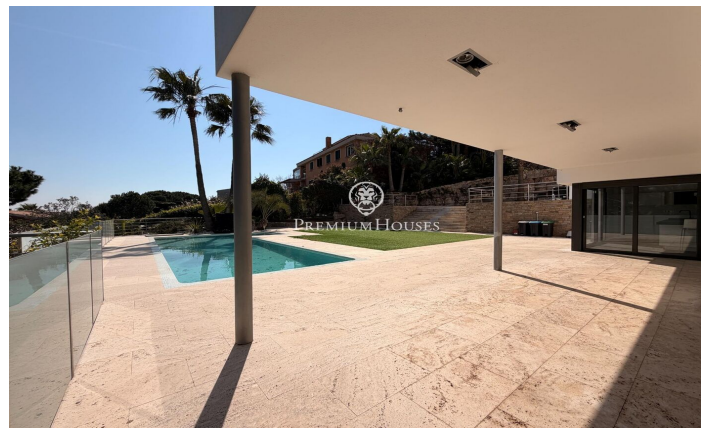

### Sant Andreu de Llavaneres / Maresme/Barcelona Costa Norte

Te presentamos una espectacular casa de lujo ubicada en la prestigiosa urbanización de Rocafrerra, Sant Andreu de Llavaneres. Esta propiedad, de diseño vanguardista y estructura cubista, es una joya arquitectónica moderna que destaca por su estilo minimalista y elegancia. Al acceder a la vivienda, se abre un portón automático que permite estacionar cómodamente hasta dos coches en una zona de parking cubierta, que conecta directamente con la casa. La entrada principal, a través de un impresionante portón de diseño único, da paso a un amplio recibidor que conecta con un salón luminoso, el cual se extiende hacia una terraza con césped artificial, ideal para disfrutar del sol y del aire libre. Desde el salón principal, una elegante escalera nos lleva a un segundo salón en la planta superior, que ofrece acceso a una terraza descubierta con vistas panorámicas al mar Mediterráneo, creando un ambiente perfecto para relajarse y contemplar el paisaje. En la zona de noche, diseñada con la máxima seguridad y privacidad, encontrarás una puerta de seguridad que da acceso a tres dormitorios y dos baños. La suite principal, con baño privado y vistas al mar, destaca por su comodidad y estilo. Las otras dos habitaciones, con vistas a la piscina, comparten un baño complet...

**1.275.000 €**

400 m<sup>2</sup>  
4 Habitaciones  
3 Baños  
2,009 m<sup>2</sup> parcela  
Piscina  
Calefacción  
Vistas al mar  
Patio interior  
Seguridad  
Terraza  
Balcón  
Armarios empotrados

Contáctenos para mas información o para concertar una visita