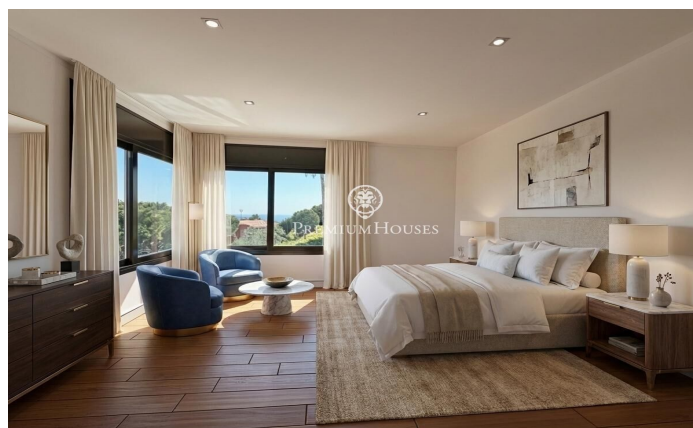

### Sant Andreu de Llavaneres / Maresme/Barcelona Costa Norte

Te presentamos una espectacular casa de lujo ubicada en la prestigiosa urbanización de Rocafrerra, Sant Andreu de Llavaneres. Esta propiedad, de diseño vanguardista y estructura cubista, es una joya arquitectónica moderna que destaca por su estilo minimalista y elegancia. Al acceder a la vivienda, se abre un portón automático que permite estacionar cómodamente hasta dos coches en una zona de parking cubierta, que conecta directamente con la casa. La entrada principal, a través de un impresionante portón de diseño único, da paso a un amplio recibidor que conecta con un salón luminoso, el cual se extiende hacia una terraza con césped artificial, ideal para disfrutar del sol y del aire libre. Desde el salón principal, una elegante escalera nos lleva a un segundo salón en la planta superior, que ofrece acceso a una terraza descubierta con vistas panorámicas al mar Mediterráneo, creando un ambiente perfecto para relajarse y contemplar el paisaje. En la zona de noche, diseñada con la máxima seguridad y privacidad, encontrarás una puerta de seguridad que da acceso a tres dormitorios y dos baños. La suite principal, con baño privado y vistas al mar, destaca por su comodidad y estilo. Las otras dos habitaciones, con vistas a la piscina, comparten un baño complet...

**1.275.000 €**

400 m<sup>2</sup>  
4 Habitaciones  
3 Baños  
2,009 m<sup>2</sup> parcela  
Piscina  
Calefacción  
Vistas al mar  
Patio interior  
Seguridad  
Terraza  
Balcón  
Armarios empotrados

Contáctenos para mas información o para concertar una visita