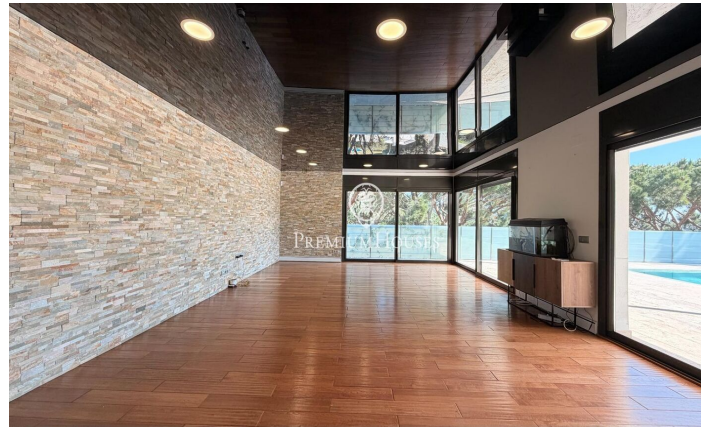

Vivienda minimalista en venta en exclusiva en Rocafrerra, Sant Andreu de Llavaneres

Ref: PH103782

Sant Andreu de Llavaneres / Maresme/Barcelona Costa Norte

Te presentamos una espectacular casa de lujo ubicada en la prestigiosa urbanización de Rocafrerra, Sant Andreu de Llavaneres. Esta propiedad, de diseño vanguardista y estructura cubista, es una joya arquitectónica moderna que destaca por su estilo minimalista y elegancia. Al acceder a la vivienda, se abre un portón automático que permite estacionar cómodamente hasta dos coches en una zona de parking cubierta, que conecta directamente con la casa. La entrada principal, a través de un impresionante portón de diseño único, da paso a un amplio recibidor que conecta con un salón luminoso, el cual se extiende hacia una terraza con césped artificial, ideal para disfrutar del sol y del aire libre. Desde el salón principal, una elegante escalera nos lleva a un segundo salón en la planta superior, que ofrece acceso a una terraza descubierta con vistas panorámicas al mar Mediterráneo, creando un ambiente perfecto para relajarse y contemplar el paisaje. En la zona de noche, diseñada con la máxima seguridad y privacidad, encontrarás una puerta de seguridad que da acceso a tres dormitorios y dos baños. La suite principal, con baño privado y vistas al mar, destaca por su comodidad y estilo. Las otras dos habitaciones, con vistas a la piscina, comparten un baño complet...

1.400.000 €

400 m²
4 Habitaciones
3 Baños
2,009 m² parcela
Piscina
Calefacción
Vistas al mar
Patio interior
Seguridad
Terraza
Balcón

Contáctenos para mas información o para concertar una visita

Tel: +34 93 798 88 99