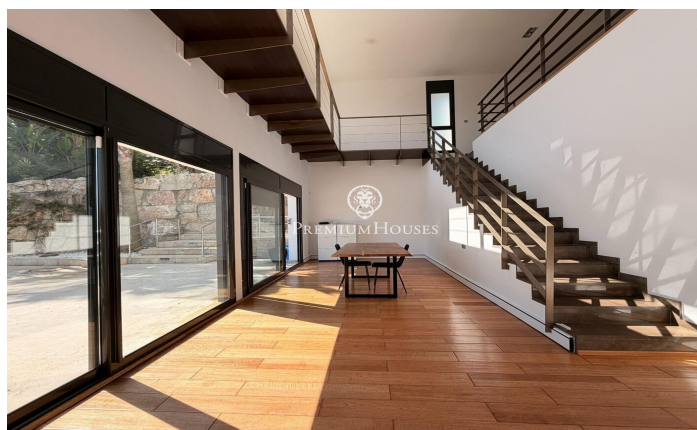

Contáctenos para mas información o para concertar una visita

Tel: +34 93 798 88 99

info@premiumhouses.com

www.premiumhouses.es