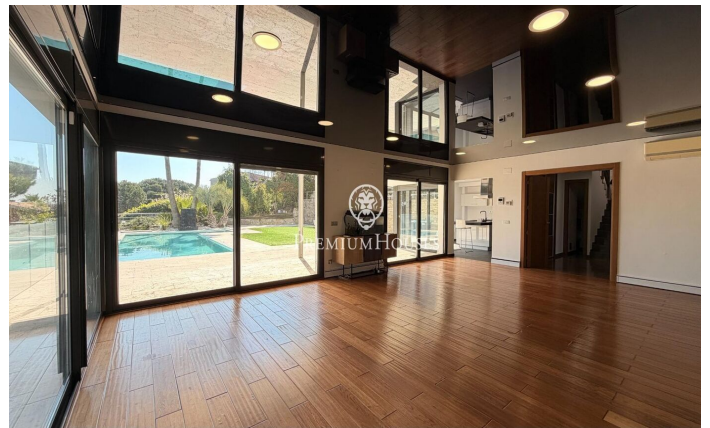

Vivienda minimalista en venta en exclusiva en Rocafrerra, Sant Andreu de Llavaneres

Ref: PH103782

Sant Andreu de Llavaneres / Maresme/Barcelona Costa Norte

Te presentamos una espectacular casa de lujo ubicada en la prestigiosa urbanización de Rocafrerra, Sant Andreu de Llavaneres. Esta propiedad, de diseño vanguardista y estructura cubista, es una joya arquitectónica moderna que destaca por su estilo minimalista y elegancia. Al acceder a la vivienda, se abre un portón automático que permite estacionar cómodamente hasta dos coches en una zona de parking cubierta, que conecta directamente con la casa. La entrada principal, a través de un impresionante portón de diseño único, da paso a un amplio recibidor que conecta con un salón luminoso, el cual se extiende hacia una terraza con césped artificial, ideal para disfrutar del sol y del aire libre. Desde el salón principal, una elegante escalera nos lleva a un segundo salón en la planta superior, que ofrece acceso a una terraza descubierta con vistas panorámicas al mar Mediterráneo, creando un ambiente perfecto para relajarse y contemplar el paisaje. En la zona de noche, diseñada con la máxima seguridad y privacidad, encontrarás una puerta de seguridad que da acceso a tres dormitorios y dos baños. La suite principal, con baño privado y vistas al mar, destaca por su comodidad y estilo. Las otras dos habitaciones, con vistas a la piscina, comparten un baño complet...

1.400.000 €

400 m²
4 Habitaciones
3 Baños
2,009 m² parcela
Piscina
Calefacción
Vistas al mar
Patio interior
Seguridad
Terraza
Balcón

Contáctenos para mas información o para concertar una visita

Tel: +34 93 798 88 99