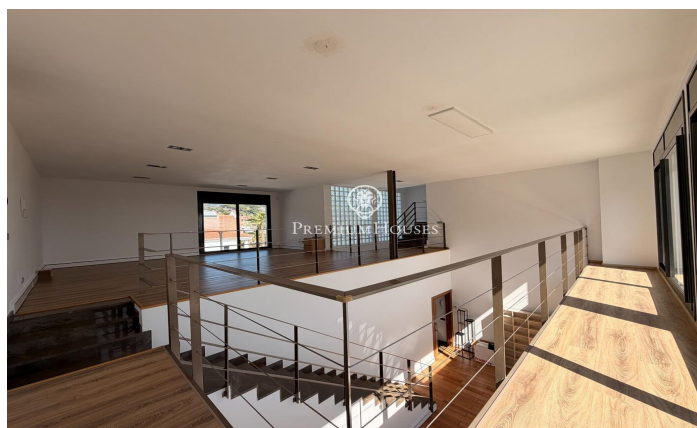

Contáctenos para mas información o para concertar una visita

Tel: +34 93 798 88 99

info@premiumhouses.com

www.premiumhouses.es