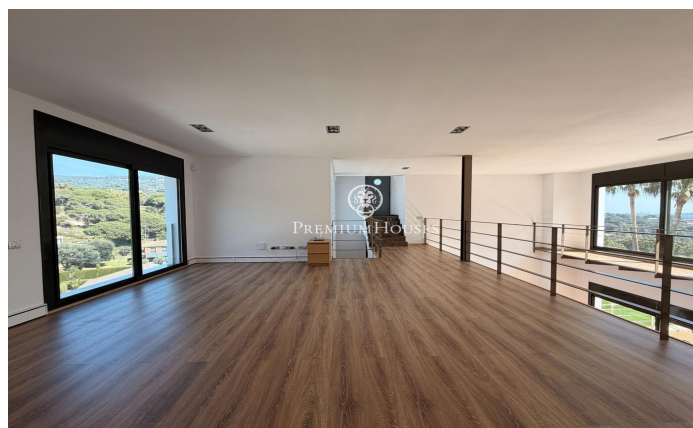

### Sant Andreu de Llavaneres / Maresme/Barcelona Costa Norte

Te presentamos una espectacular casa de lujo ubicada en la prestigiosa urbanización de Rocafrerra, Sant Andreu de Llavaneres. Esta propiedad, de diseño vanguardista y estructura cubista, es una joya arquitectónica moderna que destaca por su estilo minimalista y elegancia. Al acceder a la vivienda, se abre un portón automático que permite estacionar cómodamente hasta dos coches en una zona de parking cubierta, que conecta directamente con la casa. La entrada principal, a través de un impresionante portón de diseño único, da paso a un amplio recibidor que conecta con un salón luminoso, el cual se extiende hacia una terraza con césped artificial, ideal para disfrutar del sol y del aire libre. Desde el salón principal, una elegante escalera nos lleva a un segundo salón en la planta superior, que ofrece acceso a una terraza descubierta con vistas panorámicas al mar Mediterráneo, creando un ambiente perfecto para relajarse y contemplar el paisaje. En la zona de noche, diseñada con la máxima seguridad y privacidad, encontrarás una puerta de seguridad que da acceso a tres dormitorios y dos baños. La suite principal, con baño privado y vistas al mar, destaca por su comodidad y estilo. Las otras dos habitaciones, con vistas a la piscina, comparten un baño complet...

**1.275.000 €**

400 m<sup>2</sup>  
4 Habitaciones  
3 Baños  
2,009 m<sup>2</sup> parcela  
Piscina  
Calefacción  
Vistas al mar  
Patio interior  
Seguridad  
Terraza  
Balcón  
Armarios empotrados

Contáctenos para mas información o para concertar una visita