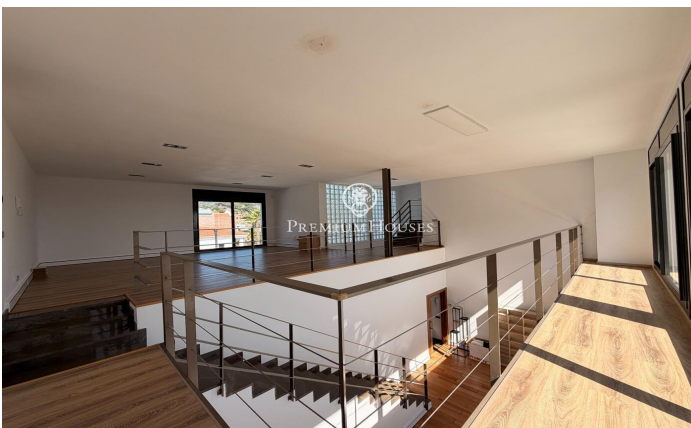

Vivienda minimalista en venta en exclusiva en Rocafrerra, Sant Andreu de Llavaneres

Ref: PH103782

Sant Andreu de Llavaneres / Maresme/Barcelona Costa Norte

Te presentamos una espectacular casa de lujo ubicada en la prestigiosa urbanización de Rocafrerra, Sant Andreu de Llavaneres. Esta propiedad, de diseño vanguardista y estructura cubista, es una joya arquitectónica moderna que destaca por su estilo minimalista y elegancia. Al acceder a la vivienda, se abre un portón automático que permite estacionar cómodamente hasta dos coches en una zona de parking cubierta, que conecta directamente con la casa. La entrada principal, a través de un impresionante portón de diseño único, da paso a un amplio recibidor que conecta con un salón luminoso, el cual se extiende hacia una terraza con césped artificial, ideal para disfrutar del sol y del aire libre. Desde el salón principal, una elegante escalera nos lleva a un segundo salón en la planta superior, que ofrece acceso a una terraza descubierta con vistas panorámicas al mar Mediterráneo, creando un ambiente perfecto para relajarse y contemplar el paisaje. En la zona de noche, diseñada con la máxima seguridad y privacidad, encontrarás una puerta de seguridad que da acceso a tres dormitorios y dos baños. La suite principal, con baño privado y vistas al mar, destaca por su comodidad y estilo. Las otras dos habitaciones, con vistas a la piscina, comparten un baño complet...

1.400.000 €

400 m²
4 Habitaciones
3 Baños
2,009 m² parcela
Piscina
Calefacción
Vistas al mar
Patio interior
Seguridad
Terraza
Balcón

Contáctenos para mas información o para concertar una visita

Tel: +34 93 798 88 99