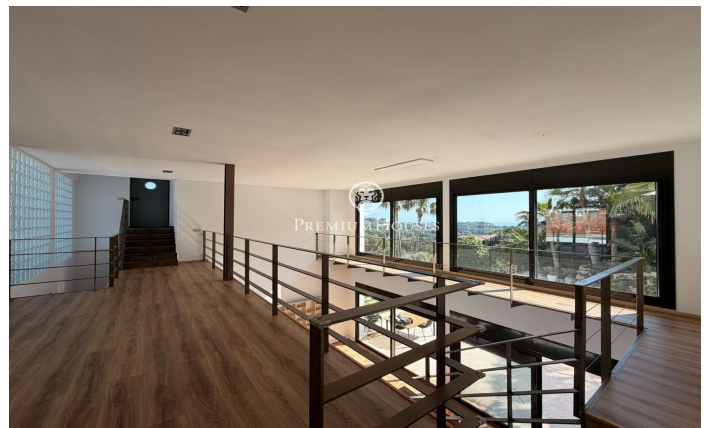

Vivienda minimalista en venta en exclusiva en Rocafrerra, Sant Andreu de Llavaneres

Ref: PH103782

Sant Andreu de Llavaneres / Maresme/Barcelona Costa Norte

Te presentamos una espectacular casa de lujo ubicada en la prestigiosa urbanización de Rocafrerra, Sant Andreu de Llavaneres. Esta propiedad, de diseño vanguardista y estructura cubista, es una joya arquitectónica moderna que destaca por su estilo minimalista y elegancia. Al acceder a la vivienda, se abre un portón automático que permite estacionar cómodamente hasta dos coches en una zona de parking cubierta, que conecta directamente con la casa. La entrada principal, a través de un impresionante portón de diseño único, da paso a un amplio recibidor que conecta con un salón luminoso, el cual se extiende hacia una terraza con césped artificial, ideal para disfrutar del sol y del aire libre. Desde el salón principal, una elegante escalera nos lleva a un segundo salón en la planta superior, que ofrece acceso a una terraza descubierta con vistas panorámicas al mar Mediterráneo, creando un ambiente perfecto para relajarse y contemplar el paisaje. En la zona de noche, diseñada con la máxima seguridad y privacidad, encontrarás una puerta de seguridad que da acceso a tres dormitorios y dos baños. La suite principal, con baño privado y vistas al mar, destaca por su comodidad y estilo. Las otras dos habitaciones, con vistas a la piscina, comparten un baño complet...

1.400.000 €

400 m²
4 Habitaciones
3 Baños
2,009 m² parcela
Piscina
Calefacción
Vistas al mar
Patio interior
Seguridad
Terraza
Balcón

Contáctenos para mas información o para concertar una visita

Tel: +34 93 798 88 99