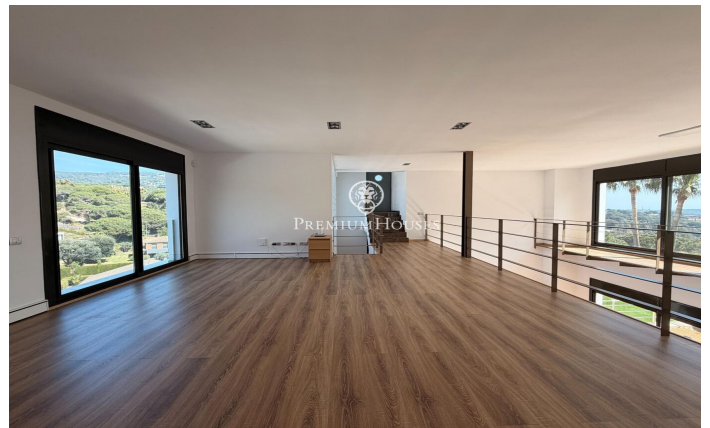

Vivienda minimalista en venta en exclusiva en Rocafrerra, Sant Andreu de Llavaneres

Ref: PH103782

Sant Andreu de Llavaneres / Maresme/Barcelona Costa Norte

Te presentamos una espectacular casa de lujo ubicada en la prestigiosa urbanización de Rocafrerra, Sant Andreu de Llavaneres. Esta propiedad, de diseño vanguardista y estructura cubista, es una joya arquitectónica moderna que destaca por su estilo minimalista y elegancia. Al acceder a la vivienda, se abre un portón automático que permite estacionar cómodamente hasta dos coches en una zona de parking cubierta, que conecta directamente con la casa. La entrada principal, a través de un impresionante portón de diseño único, da paso a un amplio recibidor que conecta con un salón luminoso, el cual se extiende hacia una terraza con césped artificial, ideal para disfrutar del sol y del aire libre. Desde el salón principal, una elegante escalera nos lleva a un segundo salón en la planta superior, que ofrece acceso a una terraza descubierta con vistas panorámicas al mar Mediterráneo, creando un ambiente perfecto para relajarse y contemplar el paisaje. En la zona de noche, diseñada con la máxima seguridad y privacidad, encontrarás una puerta de seguridad que da acceso a tres dormitorios y dos baños. La suite principal, con baño privado y vistas al mar, destaca por su comodidad y estilo. Las otras dos habitaciones, con vistas a la piscina, comparten un baño complet...

1.400.000 €

400 m²
4 Habitaciones
3 Baños
2,009 m² parcela
Piscina
Calefacción
Vistas al mar
Patio interior
Seguridad
Terraza
Balcón

Contáctenos para mas información o para concertar una visita

Tel: +34 93 798 88 99