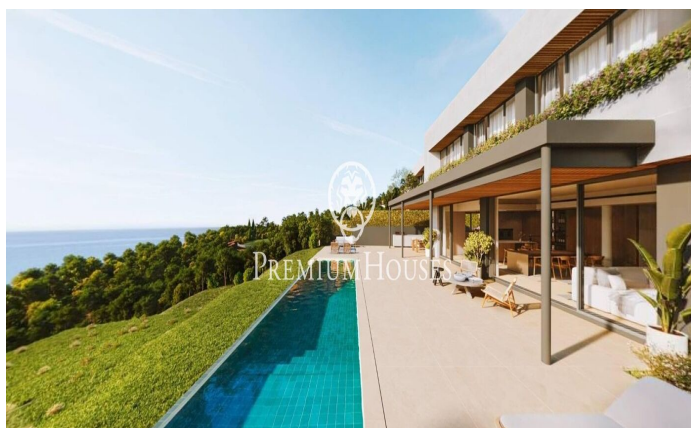

Exclusivas casas de obra nueva con vistas frontales al mar

Ref: PH102986

Sant Andreu de Llavaneres / Maresme/Barcelona Costa Norte

Les presentamos el más exclusivo conjunto residencial privado con vistas al mar en Sant Andreu de Llavaneres. Lujo y discreción lo definen. Descubra el único conjunto residencial de lujo ubicado en recinto cerrado y privado, con impresionantes y únicas vistas al mar. Situadas a solo cinco minutos del encantador pueblo de Sant Andreu de Llavaneres, estas propiedades son el refugio perfecto para quienes buscan tranquilidad y elegancia. Sant Andreu de Llavaneres es una población privilegiada, famosa por su microclima que la convierte en un lugar perfecto para disfrutar del sol durante todo el año. Aquí encontrará campos de golf de primer nivel, el exclusivo puerto náutico El Balis, así como clubes de tenis y pádel que satisfacen a los más exigentes. Además, su variada oferta gastronómica le permitirá deleitarse con una experiencia culinaria única. Y lo mejor de todo, está a sólo 30 minutos de Barcelona, donde podrá disfrutar de toda su rica oferta cultural y gastronómica. ¡No pierda la oportunidad de vivir en un lugar donde el lujo y la naturaleza se encuentran! Con una superficie total de 19.810m2 este conjunto residencial de 6 casas unifamiliares cada una de ellas con jardín privado y espectaculares vistas al mar. Al acceder al recinto nos recibe un ag...

2.790.000 €

512 m²
5 Habitaciones
5 Baños
3,116 m² parcela
Piscina
AACC
Calefacción
Ascensor
Teléfono
Seguridad
Gimnasio
Parking
Armarios empotrados

PREMIUMHOUSES
Excellence in Real Estate

Avda. Maresme, 143 Mataró
Tel: +34 93 798 88 99