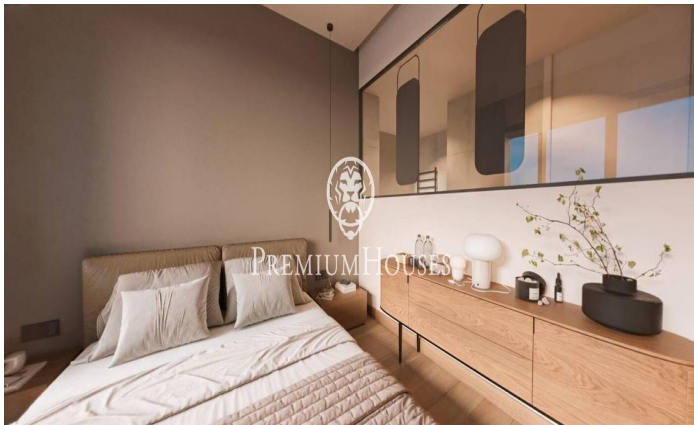

Exclusivas casas de obra nueva con vistas frontales al mar

Ref: PH102986

Sant Andreu de Llavaneres / Maresme/Barcelona Costa Norte

Les presentamos el más exclusivo conjunto residencial privado con vistas al mar en Sant Andreu de Llavaneres. Lujo y discreción lo definen. Descubra el único conjunto residencial de lujo ubicado en recinto cerrado y privado, con impresionantes y únicas vistas al mar. Situadas a solo cinco minutos del encantador pueblo de Sant Andreu de Llavaneres, estas propiedades son el refugio perfecto para quienes buscan tranquilidad y elegancia. Sant Andreu de Llavaneres es una población privilegiada, famosa por su microclima que la convierte en un lugar perfecto para disfrutar del sol durante todo el año. Aquí encontrará campos de golf de primer nivel, el exclusivo puerto náutico El Balis, así como clubes de tenis y pádel que satisfacen a los más exigentes. Además, su variada oferta gastronómica le permitirá deleitarse con una experiencia culinaria única. Y lo mejor de todo, está a sólo 30 minutos de Barcelona, donde podrá disfrutar de toda su rica oferta cultural y gastronómica. ¡No pierda la oportunidad de vivir en un lugar donde el lujo y la naturaleza se encuentran! Con una superficie total de 19.810m2 este conjunto residencial de 6 casas unifamiliares cada una de ellas con jardín privado y espectaculares vistas al mar. Al acceder al recinto nos recibe un ag...

2.790.000 €

512 m²
5 Habitaciones
5 Baños
3,116 m² parcela
Piscina
AACC
Calefacción
Ascensor
Teléfono
Seguridad
Gimnasio
Parking
Armarios empotrados

PREMIUMHOUSES
Excellence in Real Estate

Avda. Maresme, 143 Mataró
Tel: +34 93 798 88 99