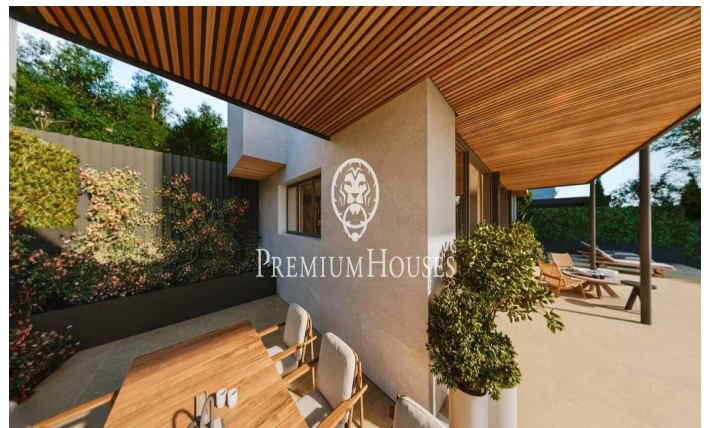

Exclusivas casas de obra nueva con vistas frontales al mar

Ref: PH102983

Sant Andreu de Llavaneres / Maresme/Barcelona Costa Norte

Les presentamos el más exclusivo conjunto residencial privado con vistas al mar en Sant Andreu de Llavaneres. Lujo y discreción lo definen. Descubra el único conjunto residencial de lujo ubicado en recinto cerrado y privado, con impresionantes y únicas vistas al mar. Situadas a solo cinco minutos del encantador pueblo de Sant Andreu de Llavaneres, estas propiedades son el refugio perfecto para quienes buscan tranquilidad y elegancia. Sant Andreu de Llavaneres es una población privilegiada, famosa por su microclima que la convierte en un lugar perfecto para disfrutar del sol durante todo el año. Aquí encontrará campos de golf de primer nivel, el exclusivo puerto náutico El Balis, así como clubes de tenis y pádel que satisfacen a los más exigentes. Además, su variada oferta gastronómica le permitirá deleitarse con una experiencia culinaria única. Y lo mejor de todo, está a sólo 30 minutos de Barcelona, donde podrá disfrutar de toda su rica oferta cultural y gastronómica. ¡No pierda la oportunidad de vivir en un lugar donde el lujo y la naturaleza se encuentran! Con una superficie total de 19.810m2 este conjunto residencial de 6 casas unifamiliares cada una de ellas con jardín privado y espectaculares vistas al mar. Al acceder al recinto nos recibe un ag...

2.590.000 €

524 m²
5 Habitaciones
5 Baños
2,896 m² parcela
Piscina
AACC
Calefacción
Ascensor
Teléfono
Seguridad
Gimnasio
Parking
Armarios empotrados

Contáctenos para mas información o para concertar una visita