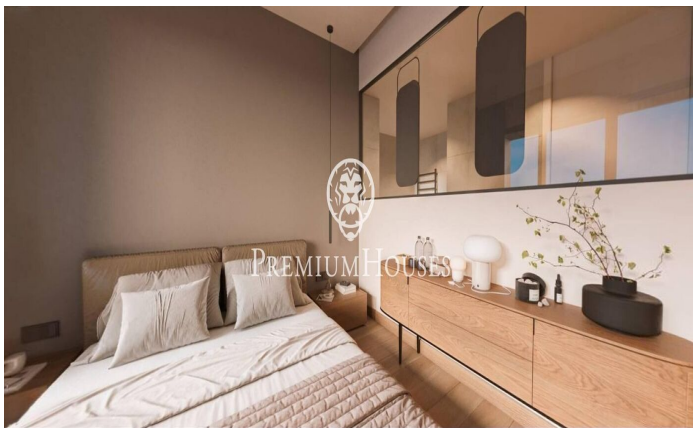

Exclusivas casas de obra nueva con vistas frontales al mar

Ref: PH102983

Sant Andreu de Llavaneres / Maresme/Barcelona Costa Norte

Les presentamos el más exclusivo conjunto residencial privado con vistas al mar en Sant Andreu de Llavaneres. Lujo y discreción lo definen. Descubra el único conjunto residencial de lujo ubicado en recinto cerrado y privado, con impresionantes y únicas vistas al mar. Situadas a solo cinco minutos del encantador pueblo de Sant Andreu de Llavaneres, estas propiedades son el refugio perfecto para quienes buscan tranquilidad y elegancia. Sant Andreu de Llavaneres es una población privilegiada, famosa por su microclima que la convierte en un lugar perfecto para disfrutar del sol durante todo el año. Aquí encontrará campos de golf de primer nivel, el exclusivo puerto náutico El Balis, así como clubes de tenis y pádel que satisfacen a los más exigentes. Además, su variada oferta gastronómica le permitirá deleitarse con una experiencia culinaria única. Y lo mejor de todo, está a sólo 30 minutos de Barcelona, donde podrá disfrutar de toda su rica oferta cultural y gastronómica. ¡No pierda la oportunidad de vivir en un lugar donde el lujo y la naturaleza se encuentran! Con una superficie total de 19.810m2 este conjunto residencial de 6 casas unifamiliares cada una de ellas con jardín privado y espectaculares vistas al mar. Al acceder al recinto nos recibe un ag...

2.590.000 €

524 m²
5 Habitaciones
5 Baños
2,896 m² parcela
Piscina
AACC
Calefacción
Ascensor
Teléfono
Seguridad
Gimnasio
Parking
Armarios empotrados

Contáctenos para mas información o para concertar una visita