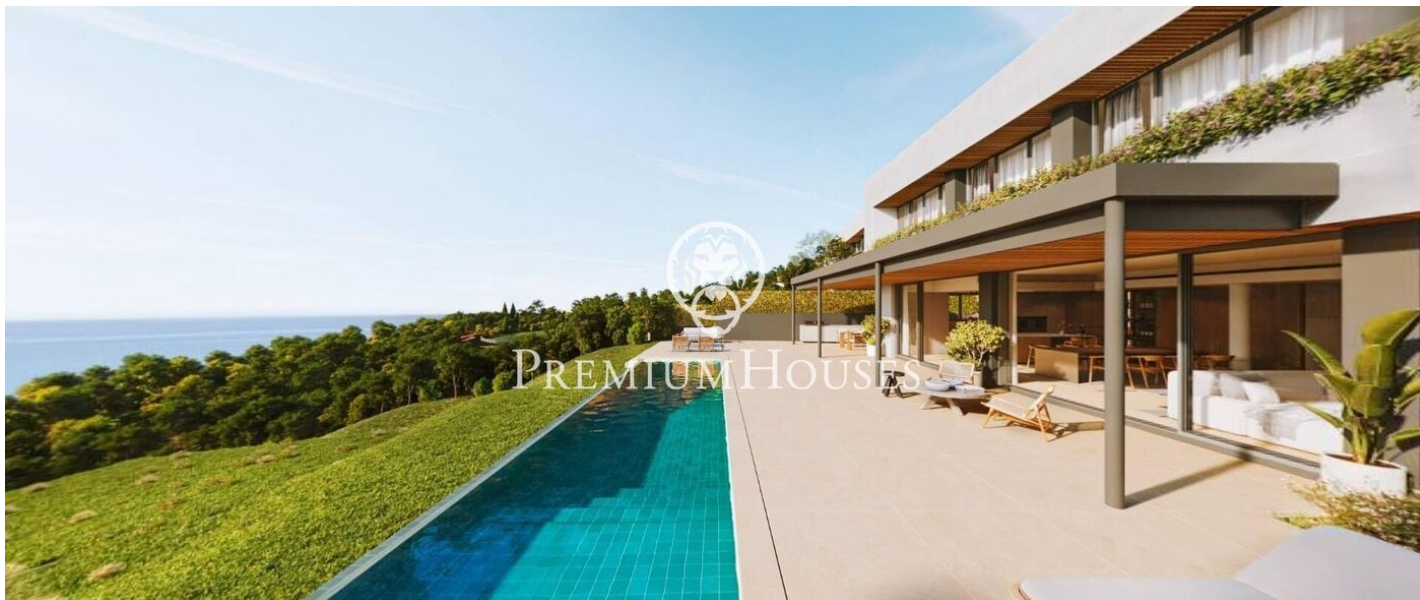

Exclusivas casas de obra nueva con vistas frontales al mar

Ref: PH102983

Sant Andreu de Llavaneres / Maresme/Barcelona Costa Norte

Les presentamos el más exclusivo conjunto residencial privado con vistas al mar en Sant Andreu de Llavaneres. Lujo y discreción lo definen. Descubra el único conjunto residencial de lujo ubicado en recinto cerrado y privado, con impresionantes y únicas vistas al mar. Situadas a solo cinco minutos del encantador pueblo de Sant Andreu de Llavaneres, estas propiedades son el refugio perfecto para quienes buscan tranquilidad y elegancia. Sant Andreu de Llavaneres es una población privilegiada, famosa por su microclima que la convierte en un lugar perfecto para disfrutar del sol durante todo el año. Aquí encontrará campos de golf de primer nivel, el exclusivo puerto náutico El Balis, así como clubes de tenis y pádel que satisfacen a los más exigentes. Además, su variada oferta gastronómica le permitirá deleitarse con una experiencia culinaria única. Y lo mejor de todo, está a sólo 30 minutos de Barcelona, donde podrá disfrutar de toda su rica oferta cultural y gastronómica. ¡No pierda la oportunidad de vivir en un lugar donde el lujo y la naturaleza se encuentran! Con una superficie total de 19.810m2 este conjunto residencial de 6 casas unifamiliares cada una de ellas con jardín privado y espectaculares vistas al mar. Al acceder al recinto nos recibe un ag...

2.590.000 €

524 m²
5 Habitaciones
5 Baños
2,896 m² parcela
Piscina
AACC
Calefacción
Ascensor
Teléfono
Seguridad
Gimnasio
Parking
Armarios empotrados

Contáctenos para mas información o para concertar una visita