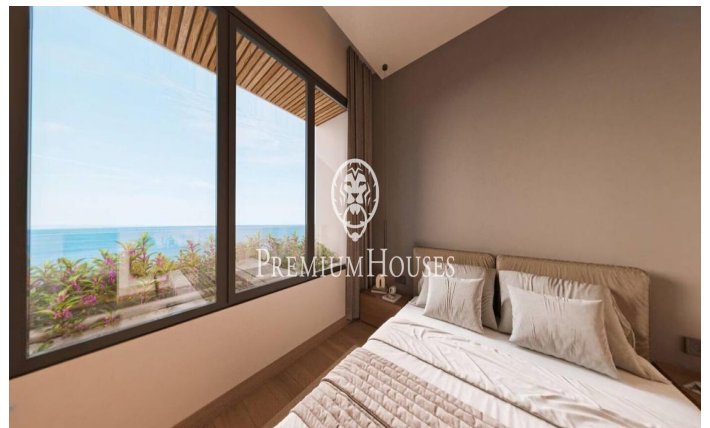

Exclusivas casas de obra nueva con vistas frontales al mar

Ref: PH102983

Sant Andreu de Llavaneres / Maresme/Barcelona Costa Norte

Les presentamos el más exclusivo conjunto residencial privado con vistas al mar en Sant Andreu de Llavaneres. Lujo y discreción lo definen. Descubra el único conjunto residencial de lujo ubicado en recinto cerrado y privado, con impresionantes y únicas vistas al mar. Situadas a solo cinco minutos del encantador pueblo de Sant Andreu de Llavaneres, estas propiedades son el refugio perfecto para quienes buscan tranquilidad y elegancia. Sant Andreu de Llavaneres es una población privilegiada, famosa por su microclima que la convierte en un lugar perfecto para disfrutar del sol durante todo el año. Aquí encontrará campos de golf de primer nivel, el exclusivo puerto náutico El Balis, así como clubes de tenis y pádel que satisfacen a los más exigentes. Además, su variada oferta gastronómica le permitirá deleitarse con una experiencia culinaria única. Y lo mejor de todo, está a sólo 30 minutos de Barcelona, donde podrá disfrutar de toda su rica oferta cultural y gastronómica. ¡No pierda la oportunidad de vivir en un lugar donde el lujo y la naturaleza se encuentran! Con una superficie total de 19.810m2 este conjunto residencial de 6 casas unifamiliares cada una de ellas con jardín privado y espectaculares vistas al mar. Al acceder al recinto nos recibe un ag...

2.590.000 €

524 m²
5 Habitaciones
5 Baños
2,896 m² parcela
Piscina
AACC
Calefacción
Ascensor
Teléfono
Seguridad
Gimnasio
Parking
Armarios empotrados

Contáctenos para mas información o para concertar una visita