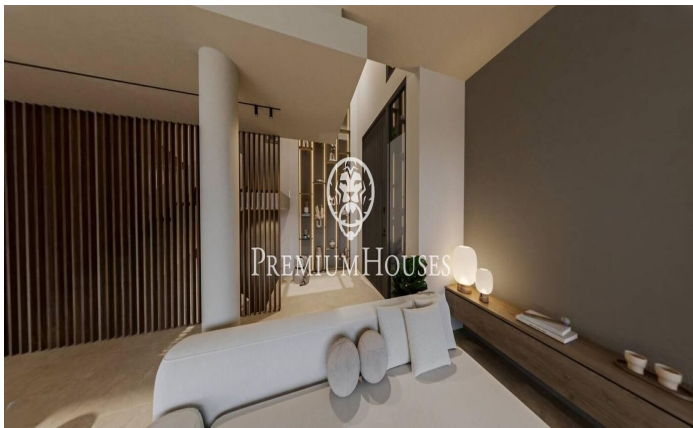

Exclusivas casas de obra nueva con vistas frontales al mar

Ref: PH102983

Sant Andreu de Llavaneres / Maresme/Barcelona Costa Norte

Les presentamos el más exclusivo conjunto residencial privado con vistas al mar en Sant Andreu de Llavaneres. Lujo y discreción lo definen. Descubra el único conjunto residencial de lujo ubicado en recinto cerrado y privado, con impresionantes y únicas vistas al mar. Situadas a solo cinco minutos del encantador pueblo de Sant Andreu de Llavaneres, estas propiedades son el refugio perfecto para quienes buscan tranquilidad y elegancia. Sant Andreu de Llavaneres es una población privilegiada, famosa por su microclima que la convierte en un lugar perfecto para disfrutar del sol durante todo el año. Aquí encontrará campos de golf de primer nivel, el exclusivo puerto náutico El Balis, así como clubes de tenis y pádel que satisfacen a los más exigentes. Además, su variada oferta gastronómica le permitirá deleitarse con una experiencia culinaria única. Y lo mejor de todo, está a sólo 30 minutos de Barcelona, donde podrá disfrutar de toda su rica oferta cultural y gastronómica. ¡No pierda la oportunidad de vivir en un lugar donde el lujo y la naturaleza se encuentran! Con una superficie total de 19.810m2 este conjunto residencial de 6 casas unifamiliares cada una de ellas con jardín privado y espectaculares vistas al mar. Al acceder al recinto nos recibe un ag...

2.590.000 €

524 m²
5 Habitaciones
5 Baños
2,896 m² parcela
Piscina
AACC
Calefacción
Ascensor
Teléfono
Seguridad
Gimnasio
Parking
Armarios empotrados

Contáctenos para mas información o para concertar una visita