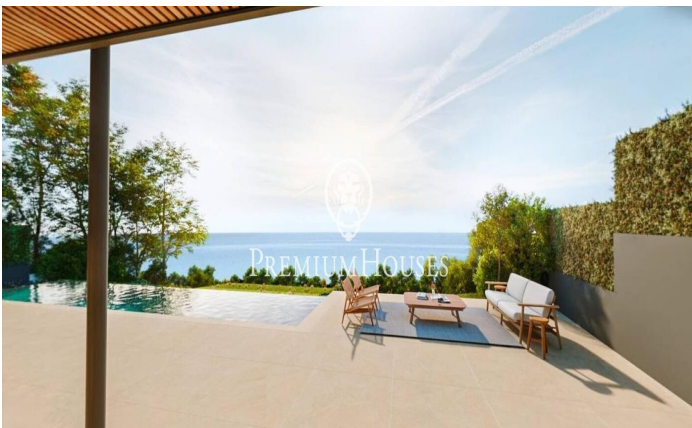

Exclusivas casas de obra nueva con vistas frontales al mar

Ref: PH102983

Sant Andreu de Llavaneres / Maresme/Barcelona Costa Norte

Les presentamos el más exclusivo conjunto residencial privado con vistas al mar en Sant Andreu de Llavaneres. Lujo y discreción lo definen. Descubra el único conjunto residencial de lujo ubicado en recinto cerrado y privado, con impresionantes y únicas vistas al mar. Situadas a solo cinco minutos del encantador pueblo de Sant Andreu de Llavaneres, estas propiedades son el refugio perfecto para quienes buscan tranquilidad y elegancia. Sant Andreu de Llavaneres es una población privilegiada, famosa por su microclima que la convierte en un lugar perfecto para disfrutar del sol durante todo el año. Aquí encontrará campos de golf de primer nivel, el exclusivo puerto náutico El Balis, así como clubes de tenis y pádel que satisfacen a los más exigentes. Además, su variada oferta gastronómica le permitirá deleitarse con una experiencia culinaria única. Y lo mejor de todo, está a sólo 30 minutos de Barcelona, donde podrá disfrutar de toda su rica oferta cultural y gastronómica. ¡No pierda la oportunidad de vivir en un lugar donde el lujo y la naturaleza se encuentran! Con una superficie total de 19.810m2 este conjunto residencial de 6 casas unifamiliares cada una de ellas con jardín privado y espectaculares vistas al mar. Al acceder al recinto nos recibe un ag...

2.590.000 €

524 m²
5 Habitaciones
5 Baños
2,896 m² parcela
Piscina
AACC
Calefacción
Ascensor
Teléfono
Seguridad
Gimnasio
Parking
Armarios empotrados

Contáctenos para mas información o para concertar una visita