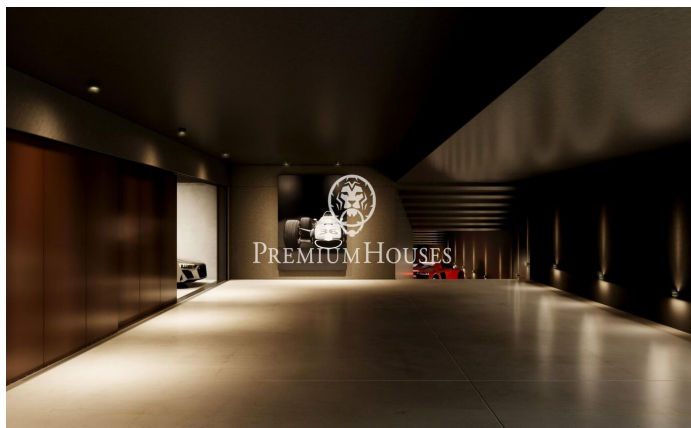

PREMIUMHOUSES
Excellence in Real Estate

Avda. Maresme, 143 Mataró
Tel: +34 93 798 88 99