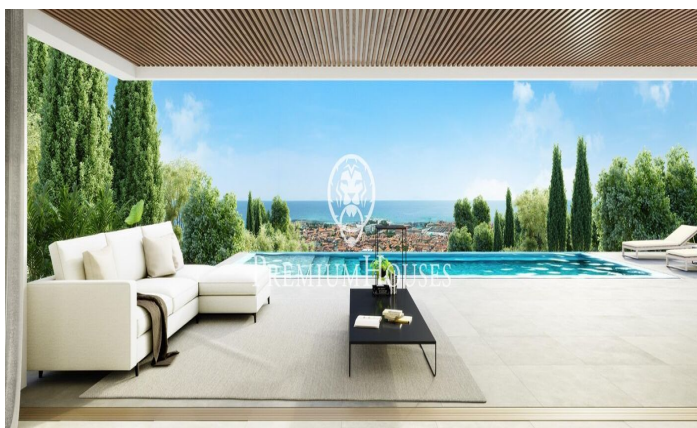

PREMIUMHOUSES
Excellence in Real Estate

Avda. Maresme, 143 Mataró
Tel: +34 93 798 88 99