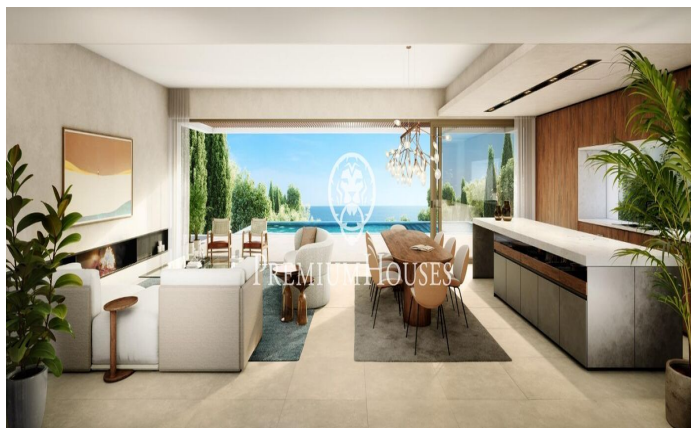

PREMIUMHOUSES
Excellence in Real Estate

Avda. Maresme, 143 Mataró
Tel: +34 93 798 88 99