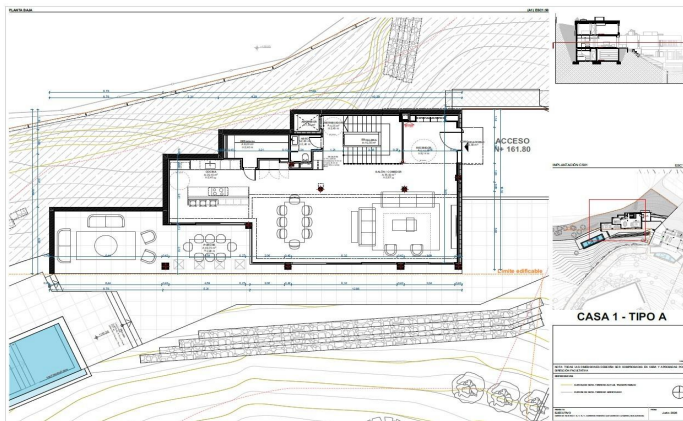

Barcelona Coast, the best place to live
Over 2,500 hours of sun per year

48 Towns and villages to live seafront

Contáctenos para mas información o para concertar una visita

Tel: +34 93 798 88 99

info@premiumhouses.com

www.premiumhouses.es