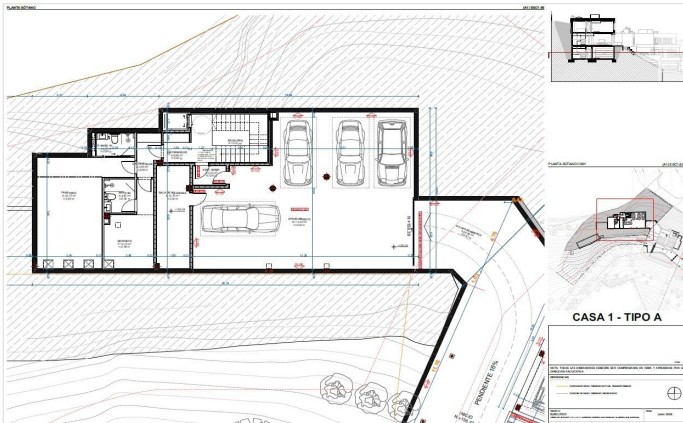

Barcelona Coast, the best place to live
Over 2,500 hours of sun per year

48 Towns and villages to live seafront

Contáctenos para mas información o para concertar una visita

Tel: +34 93 798 88 99

info@premiumhouses.com

www.premiumhouses.es