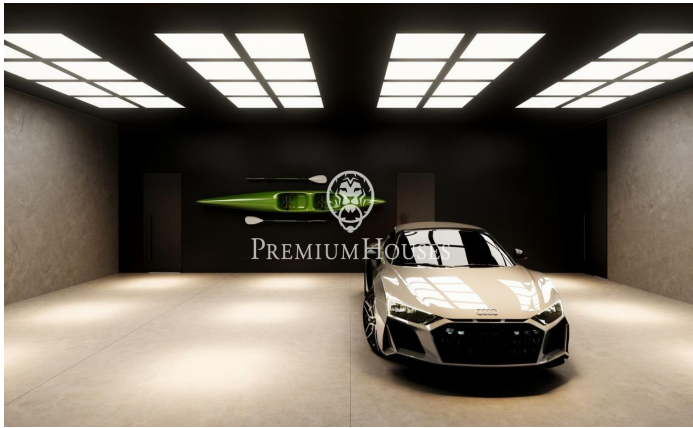

Barcelona Coast, the best place to live
Over 2,500 hours of sun per year

48 Towns and villages to live seafront

Contáctenos para mas información o para concertar una visita

Tel: +34 93 798 88 99

info@premiumhouses.com

www.premiumhouses.es