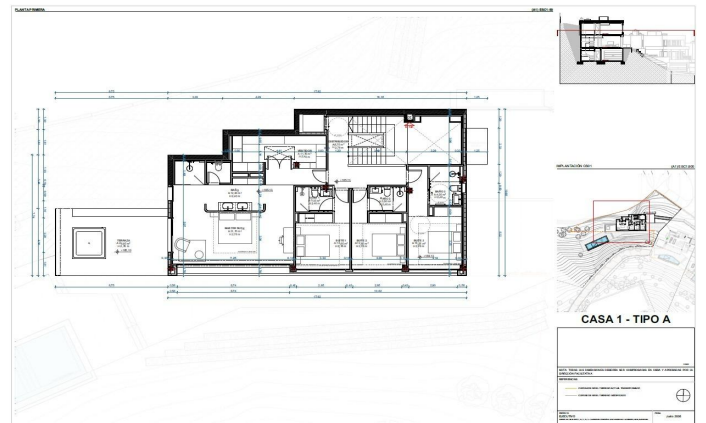

Barcelona Coast, the best place to live
Over 2,500 hours of sun per year

48 Towns and villages to live seafront

Contáctenos para mas información o para concertar una visita

Tel: +34 93 798 88 99

info@premiumhouses.com

www.premiumhouses.es