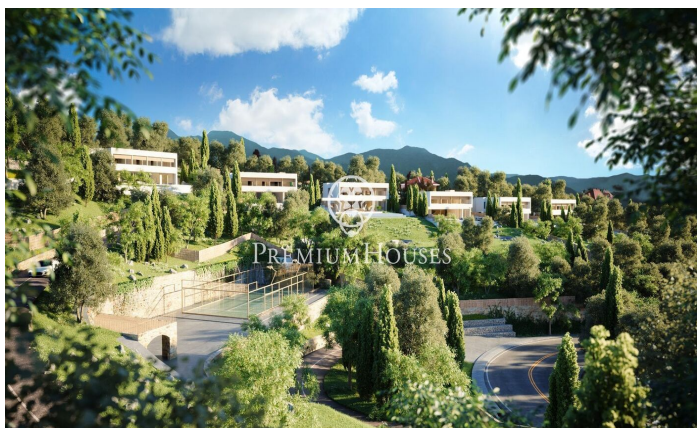

PREMIUMHOUSES
Excellence in Real Estate

Avda. Maresme, 143 Mataró
Tel: +34 93 798 88 99