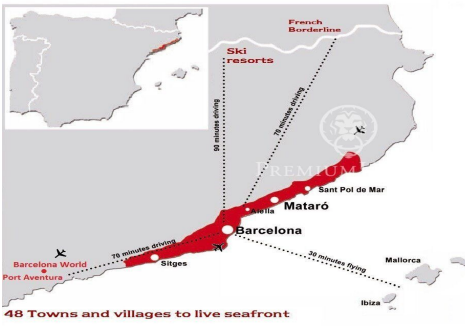

Barcelona Coast, the best place to live
Over 2,500 hours of sun per year

Contáctenos para mas información o para concertar una visita

Tel: +34 93 798 88 99

info@premiumhouses.com

www.premiumhouses.es