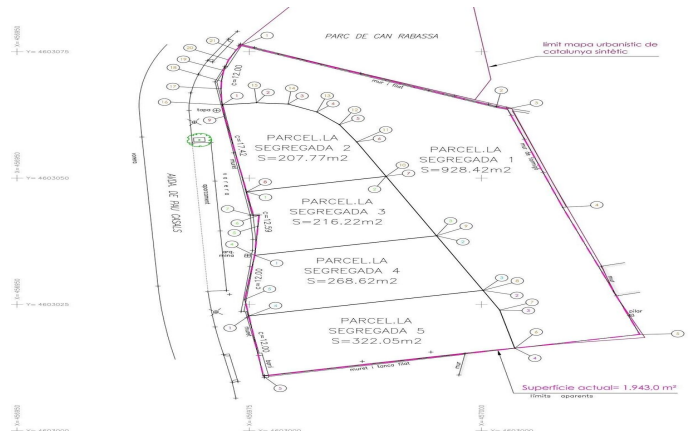

Barcelona Coast, the best place to live
Over 2,500 hours of sun per year

Contáctenos para mas información o para concertar una visita

Tel: +34 93 798 88 99

info@premiumhouses.com

www.premiumhouses.es