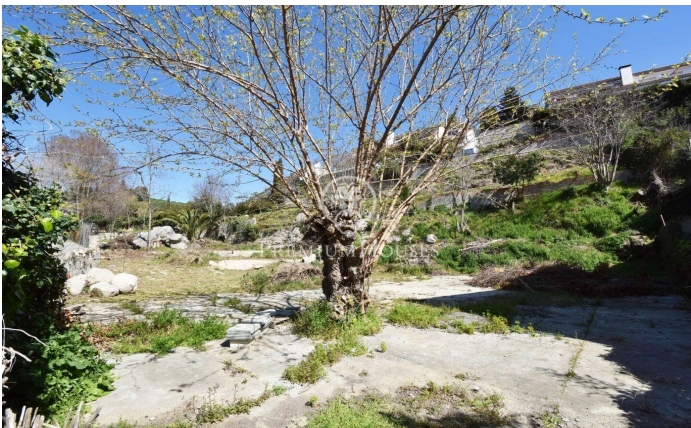

Barcelona Coast, the best place to live
Over 2,500 hours of sun per year

Contáctenos para mas información o para concertar una visita

Tel: +34 93 798 88 99

info@premiumhouses.com

www.premiumhouses.es