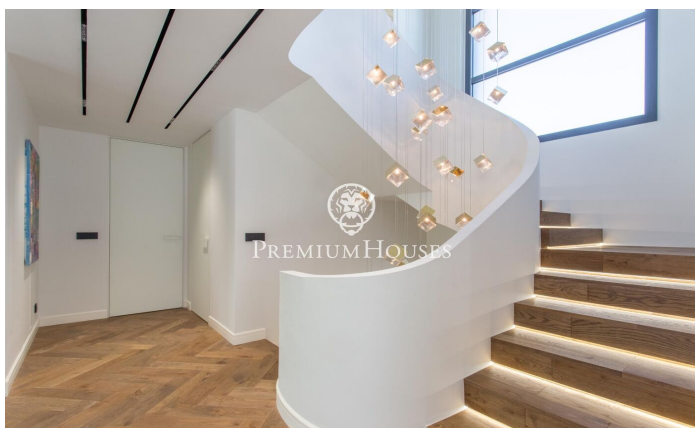

Contáctenos para mas información o para concertar una visita

Tel: +34 93 798 88 99

info@premiumhouses.com

www.premiumhouses.es