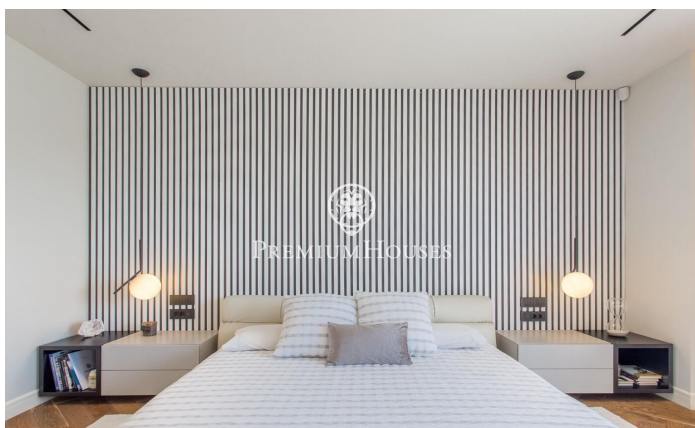

Contáctenos para mas información o para concertar una visita

Tel: +34 93 798 88 99

info@premiumhouses.com

www.premiumhouses.es