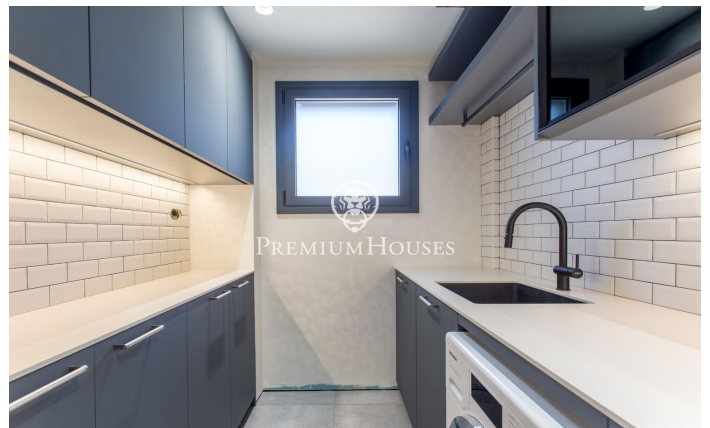

### Sant Andreu de Llavanes / Maresme/Barcelona Costa Norte

Ubicada en una de las zonas más privilegiadas de la costa catalana, esta imponente villa de 480?m<sup>2</sup> construidos sobre una parcela de 800?m<sup>2</sup> representa la perfecta fusión entre diseño contemporáneo, confort y materiales de la más alta calidad. La vivienda se distribuye en 5 espaciosas habitaciones y 4 baños completos, todos pensados para ofrecer una experiencia de bienestar inigualable. El salón principal, amplio y luminoso, conecta directamente con un jardín exquisitamente cuidado y una piscina privada, creando un entorno ideal para el descanso y el entretenimiento. La cocina de diseño, equipada con mobiliario y electrodomésticos de firmas de prestigio como Poliform, Rimadesio, Guessi y Miele, destaca por su estilo vanguardista y acabados de primer nivel. Los cerramientos Tecnal garantizan un óptimo aislamiento térmico y acústico, mientras que los suelos de parquet natural en espiga aportan calidez y distinción a cada estancia. Cada detalle ha sido cuidadosamente seleccionado para ofrecer un ambiente de lujo y confort: mobiliario exclusivo de Saba y Cattelan, sanitarios de diseño firmados por Antonio Lupi y Devon & Devon, y un sistema domótico inteligente Nexia que permite controlar la vivienda con la máxima comodidad. La propiedad incluye un amplio gara...

**2.100.000 €**

419 m<sup>2</sup>  
9 Habitaciones  
4 Baños  
700 m<sup>2</sup> parcela  
Piscina  
AACC  
Calefacción  
Vistas al mar  
Trastero  
Amueblado  
Teléfono  
Chimenea  
Seguridad  
Gimnasio  
Parking  
Terraza  
Balcón  
Armarios empotrados