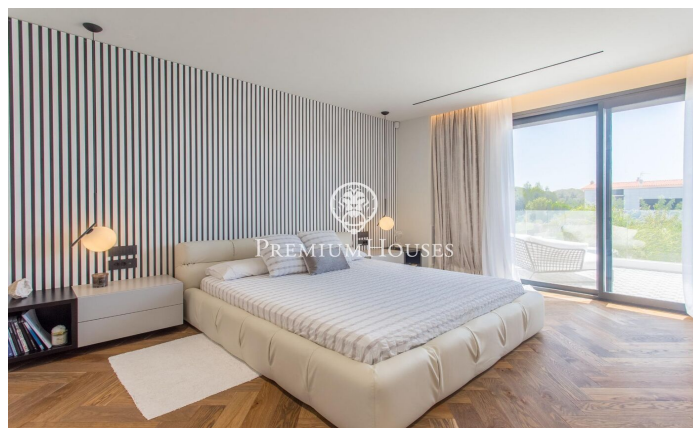

### Sant Andreu de Llavanes / Maresme/Barcelona Costa Norte

Ubicada en una de las zonas más privilegiadas de la costa catalana, esta imponente villa de 480?m<sup>2</sup> construidos sobre una parcela de 800?m<sup>2</sup> representa la perfecta fusión entre diseño contemporáneo, confort y materiales de la más alta calidad. La vivienda se distribuye en 5 espaciosas habitaciones y 4 baños completos, todos pensados para ofrecer una experiencia de bienestar inigualable. El salón principal, amplio y luminoso, conecta directamente con un jardín exquisitamente cuidado y una piscina privada, creando un entorno ideal para el descanso y el entretenimiento. La cocina de diseño, equipada con mobiliario y electrodomésticos de firmas de prestigio como Poliform, Rimadesio, Guessi y Miele, destaca por su estilo vanguardista y acabados de primer nivel. Los cerramientos Tecnal garantizan un óptimo aislamiento térmico y acústico, mientras que los suelos de parquet natural en espiga aportan calidez y distinción a cada estancia. Cada detalle ha sido cuidadosamente seleccionado para ofrecer un ambiente de lujo y confort: mobiliario exclusivo de Saba y Cattelan, sanitarios de diseño firmados por Antonio Lupi y Devon & Devon, y un sistema domótico inteligente Nexia que permite controlar la vivienda con la máxima comodidad. La propiedad incluye un amplio gara...

**2.100.000 €**

419 m<sup>2</sup>  
9 Habitaciones  
4 Baños  
700 m<sup>2</sup> parcela  
Piscina  
AACC  
Calefacción  
Vistas al mar  
Trastero  
Amueblado  
Teléfono  
Chimenea  
Seguridad  
Gimnasio  
Parking  
Terraza  
Balcón  
Armarios empotrados