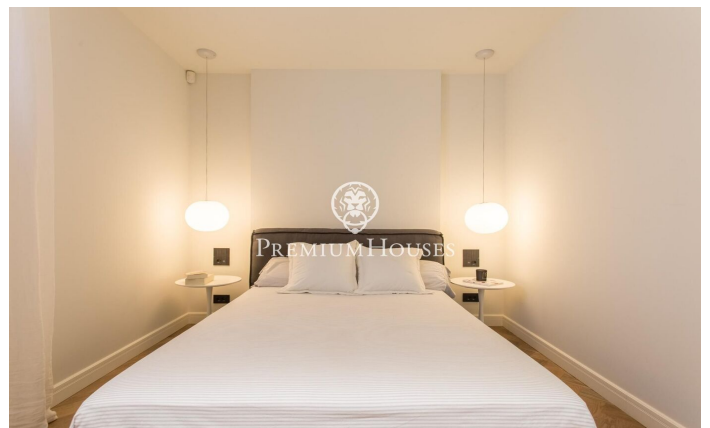

### Sant Andreu de Llavanes / Maresme/Barcelona Costa Norte

Ubicada en una de las zonas más privilegiadas de la costa catalana, esta imponente villa de 480?m<sup>2</sup> construidos sobre una parcela de 800?m<sup>2</sup> representa la perfecta fusión entre diseño contemporáneo, confort y materiales de la más alta calidad. La vivienda se distribuye en 5 espaciosas habitaciones y 4 baños completos, todos pensados para ofrecer una experiencia de bienestar inigualable. El salón principal, amplio y luminoso, conecta directamente con un jardín exquisitamente cuidado y una piscina privada, creando un entorno ideal para el descanso y el entretenimiento. La cocina de diseño, equipada con mobiliario y electrodomésticos de firmas de prestigio como Poliform, Rimadesio, Guessi y Miele, destaca por su estilo vanguardista y acabados de primer nivel. Los cerramientos Tecnal garantizan un óptimo aislamiento térmico y acústico, mientras que los suelos de parquet natural en espiga aportan calidez y distinción a cada estancia. Cada detalle ha sido cuidadosamente seleccionado para ofrecer un ambiente de lujo y confort: mobiliario exclusivo de Saba y Cattelan, sanitarios de diseño firmados por Antonio Lupi y Devon & Devon, y un sistema domótico inteligente Nexia que permite controlar la vivienda con la máxima comodidad. La propiedad incluye un amplio gara...

**2.100.000 €**

419 m<sup>2</sup>  
9 Habitaciones  
4 Baños  
700 m<sup>2</sup> parcela  
Piscina  
AACC  
Calefacción  
Vistas al mar  
Trastero  
Amueblado  
Teléfono  
Chimenea  
Seguridad  
Gimnasio  
Parking  
Terraza  
Balcón  
Armarios empotrados