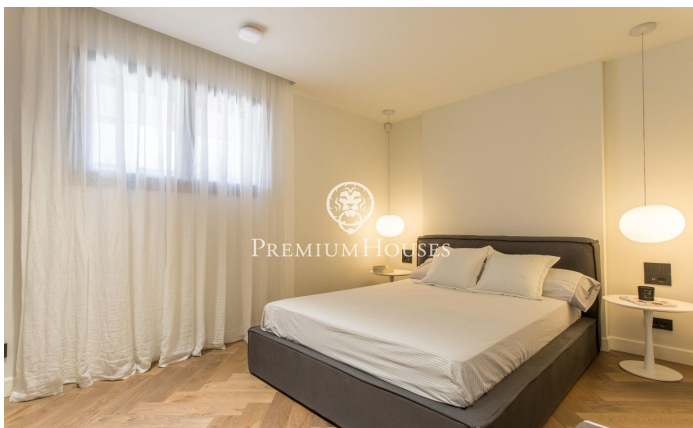

### Sant Andreu de Llavanes / Maresme/Barcelona Costa Norte

Ubicada en una de las zonas más privilegiadas de la costa catalana, esta imponente villa de 480?m<sup>2</sup> construidos sobre una parcela de 800?m<sup>2</sup> representa la perfecta fusión entre diseño contemporáneo, confort y materiales de la más alta calidad. La vivienda se distribuye en 5 espaciosas habitaciones y 4 baños completos, todos pensados para ofrecer una experiencia de bienestar inigualable. El salón principal, amplio y luminoso, conecta directamente con un jardín exquisitamente cuidado y una piscina privada, creando un entorno ideal para el descanso y el entretenimiento. La cocina de diseño, equipada con mobiliario y electrodomésticos de firmas de prestigio como Poliform, Rimadesio, Guessi y Miele, destaca por su estilo vanguardista y acabados de primer nivel. Los cerramientos Tecnal garantizan un óptimo aislamiento térmico y acústico, mientras que los suelos de parquet natural en espiga aportan calidez y distinción a cada estancia. Cada detalle ha sido cuidadosamente seleccionado para ofrecer un ambiente de lujo y confort: mobiliario exclusivo de Saba y Cattelan, sanitarios de diseño firmados por Antonio Lupi y Devon & Devon, y un sistema domótico inteligente Nexia que permite controlar la vivienda con la máxima comodidad. La propiedad incluye un amplio gara...

**2.100.000 €**

419 m<sup>2</sup>  
9 Habitaciones  
4 Baños  
700 m<sup>2</sup> parcela  
Piscina  
AACC  
Calefacción  
Vistas al mar  
Trastero  
Amueblado  
Teléfono  
Chimenea  
Seguridad  
Gimnasio  
Parking  
Terraza  
Balcón  
Armarios empotrados