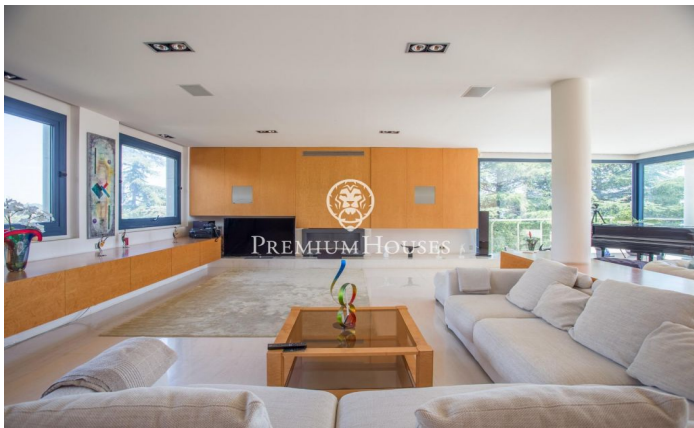

### Sant Andreu de Llavaneres / Maresme/Barcelona Costa Norte

Magnífica casa con vistas espectaculares al mar y privacidad absoluta. Esta casa se distribuye en 4 amplias plantas con muchísima luz, comunicadas por un ascensor interior desde el garaje hasta la última planta. En la planta principal, encontramos un salón comedor de grandes dimensiones, una cocina independiente y una habitación suite con baño completo en la misma planta. Una planta más arriba, un gran salón distribuye la zona de descanso con 5 suites, cada una con su correspondiente baño y espectaculares vistas al mar y a la montaña. En la última planta, una espectacular suite principal con un baño completo con hidromasaje y acceso a una acogedora terraza con total privacidad. En el sótano, hay un garaje para tres coches, un gimnasio, un apartamento para el servicio con ducha, y dos vestuarios que dan servicio a la piscina. La casa está rodeada por un maravilloso jardín con piscina, invernadero, árboles frutales y cultivo de diferentes vegetales. Se encuentra a tan solo 5 minutos de la población, en una de las mejores zonas residenciales.

**3.500.000 €**

963 m<sup>2</sup>  
7 Habitaciones  
7 Baños  
2,228 m<sup>2</sup> parcela  
Piscina  
AACC  
Calefacción  
Vistas al mar  
Ascensor  
Teléfono  
Chimenea  
Seguridad  
Gimnasio  
Parking  
Balcón  
Armarios empotrados