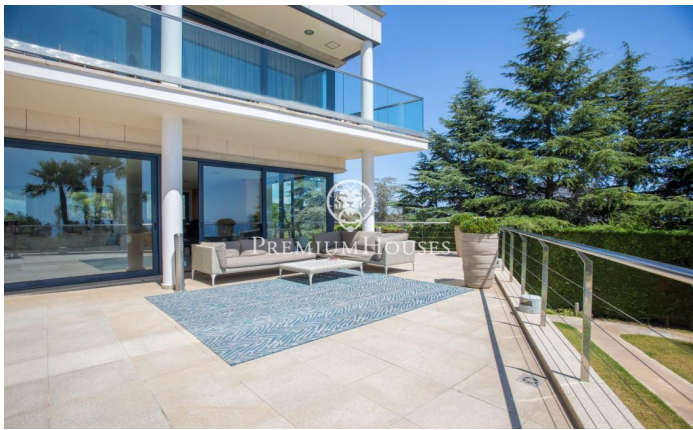

### Sant Andreu de Llavaneres / Maresme/Barcelona Costa Norte

Magnífica casa con vistas espectaculares al mar y privacidad absoluta. Esta casa se distribuye en 4 amplias plantas con muchísima luz, comunicadas por un ascensor interior desde el garaje hasta la última planta. En la planta principal, encontramos un salón comedor de grandes dimensiones, una cocina independiente y una habitación suite con baño completo en la misma planta. Una planta más arriba, un gran salón distribuye la zona de descanso con 5 suites, cada una con su correspondiente baño y espectaculares vistas al mar y a la montaña. En la última planta, una espectacular suite principal con un baño completo con hidromasaje y acceso a una acogedora terraza con total privacidad. En el sótano, hay un garaje para tres coches, un gimnasio, un apartamento para el servicio con ducha, y dos vestuarios que dan servicio a la piscina. La casa está rodeada por un maravilloso jardín con piscina, invernadero, árboles frutales y cultivo de diferentes vegetales. Se encuentra a tan solo 5 minutos de la población, en una de las mejores zonas residenciales.

**3.500.000 €**

963 m<sup>2</sup>  
7 Habitaciones  
7 Baños  
2,228 m<sup>2</sup> parcela  
Piscina  
AACC  
Calefacción  
Vistas al mar  
Ascensor  
Teléfono  
Chimenea  
Seguridad  
Gimnasio  
Parking  
Balcón  
Armarios empotrados