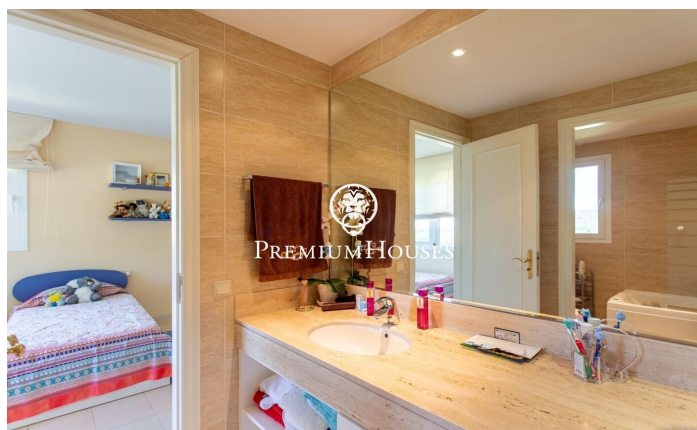

Exclusiva casa con jardín, piscina y espectaculares vistas al mar en Sant Andreu de Llavaneres

Ref: PH102700

Sant Andreu de Llavaneres / Maresme/Barcelona Costa Norte

Te presentamos esta magnífica vivienda unifamiliar, en un estado de conservación impecable y lista para entrar a vivir. Diseñada para ofrecer el máximo confort, esta propiedad combina elegancia, funcionalidad y calidez, convirtiéndose en el hogar ideal para disfrutar desde el primer día. Ubicada en una zona tranquila y privada, a tan solo unos minutos a pie del encantador centro de Sant Andreu de Llavaneres, esta elegante casa destaca por sus amplios espacios, su gran luminosidad natural y sus espectaculares vistas al mar y a la montaña. Al entrar en la casa, un luminoso vestíbulo con techos altos da la bienvenida y conduce a un amplio salón-comedor con chimenea y salida directa al jardín con piscina. La cocina tipo office, muy espaciosa y funcional, también ofrece acceso al exterior, donde se puede disfrutar de unas increíbles vistas al mar. En esta planta se encuentran, además, dos dormitorios dobles que comparten un baño completo y un baño de cortesía para invitados. En la zona de una noche, la planta superior encontramos una espectacular máster suite con vestidor y un lujoso baño completo equipado con bañera de hidromasaje y ducha. También hay un dormitorio doble con baño en suite, dos dormitorios dobles que comparten un baño completo y una sala poliva...

1.800.000 €

784 m²
7 Habitaciones
6 Baños
2,008 m² parcela
Piscina
AACC
Calefacción
Vistas al mar
Ascensor
Teléfono
Chimenea
Seguridad
Balcón
Armarios empotrados

Contáctenos para mas información o para concertar una visita