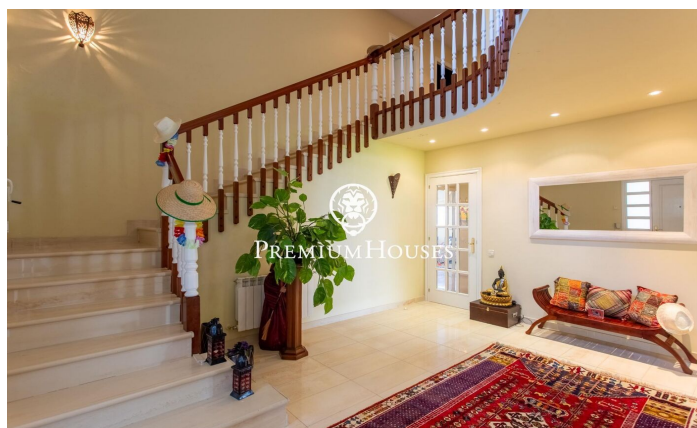

Exclusiva casa con jardín, piscina y espectaculares vistas al mar en Sant Andreu de Llavaneres

Ref: PH102700

Sant Andreu de Llavaneres / Maresme/Barcelona Costa Norte

Te presentamos esta magnífica vivienda unifamiliar, en un estado de conservación impecable y lista para entrar a vivir. Diseñada para ofrecer el máximo confort, esta propiedad combina elegancia, funcionalidad y calidez, convirtiéndose en el hogar ideal para disfrutar desde el primer día. Ubicada en una zona tranquila y privada, a tan solo unos minutos a pie del encantador centro de Sant Andreu de Llavaneres, esta elegante casa destaca por sus amplios espacios, su gran luminosidad natural y sus espectaculares vistas al mar y a la montaña. Al entrar en la casa, un luminoso vestíbulo con techos altos da la bienvenida y conduce a un amplio salón-comedor con chimenea y salida directa al jardín con piscina. La cocina tipo office, muy espaciosa y funcional, también ofrece acceso al exterior, donde se puede disfrutar de unas increíbles vistas al mar. En esta planta se encuentran, además, dos dormitorios dobles que comparten un baño completo y un baño de cortesía para invitados. En la zona de una noche, la planta superior encontramos una espectacular máster suite con vestidor y un lujoso baño completo equipado con bañera de hidromasaje y ducha. También hay un dormitorio doble con baño en suite, dos dormitorios dobles que comparten un baño completo y una sala poliva...

1.800.000 €

784 m²
7 Habitaciones
6 Baños
2,008 m² parcela
Piscina
AACC
Calefacción
Vistas al mar
Ascensor
Teléfono
Chimenea
Seguridad
Balcón
Armarios empotrados

Contáctenos para mas información o para concertar una visita