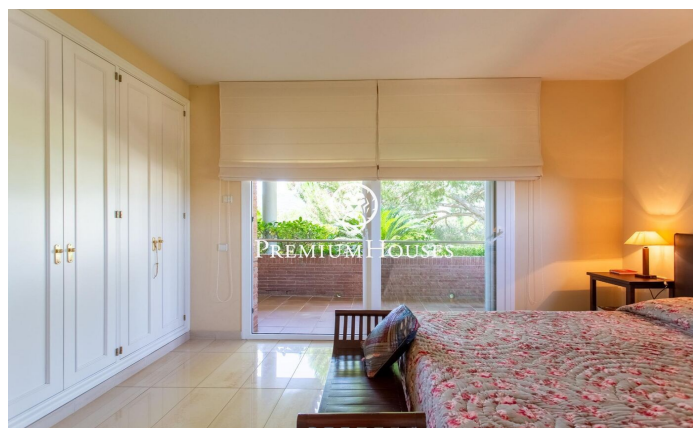

Contáctenos para mas información o para concertar una visita

Tel: +34 93 798 88 99

info@premiumhouses.com

www.premiumhouses.es