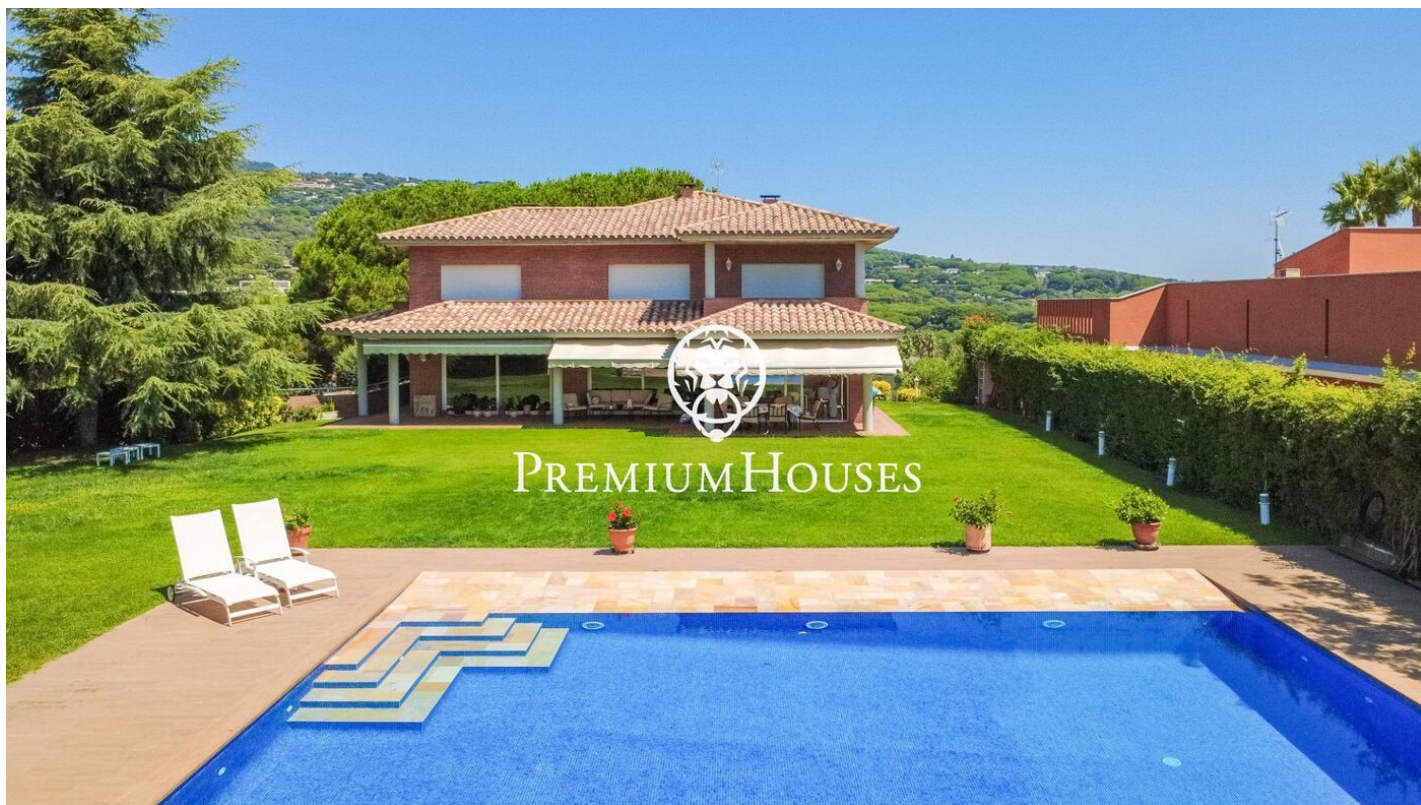

## Exclusiva casa con jardín, piscina y espectaculares vistas al mar en Sant Andreu de Llavaneres

Ref: PH102700

### Sant Andreu de Llavaneres / Maresme/Barcelona Costa Norte

Te presentamos esta magnífica vivienda unifamiliar, en un estado de conservación impecable y lista para entrar a vivir. Diseñada para ofrecer el máximo confort, esta propiedad combina elegancia, funcionalidad y calidez, convirtiéndose en el hogar ideal para disfrutar desde el primer día. Ubicada en una zona tranquila y privada, a tan solo unos minutos a pie del encantador centro de Sant Andreu de Llavaneres, esta elegante casa destaca por sus amplios espacios, su gran luminosidad natural y sus espectaculares vistas al mar y a la montaña. Al entrar en la casa, un luminoso vestíbulo con techos altos da la bienvenida y conduce a un amplio salón-comedor con chimenea y salida directa al jardín con piscina. La cocina tipo office, muy espaciosa y funcional, también ofrece acceso al exterior, donde se puede disfrutar de unas increíbles vistas al mar. En esta planta se encuentran, además, dos dormitorios dobles que comparten un baño completo y un baño de cortesía para invitados. En la zona de una noche, la planta superior encontramos una espectacular máster suite con vestidor y un lujoso baño completo equipado con bañera de hidromasaje y ducha. También hay un dormitorio doble con baño en suite, dos dormitorios dobles que comparten un baño completo y una sala poliva...

**1.800.000 €**

784 m<sup>2</sup>  
7 Habitaciones  
6 Baños  
2,008 m<sup>2</sup> parcela  
AACC  
Calefacción  
Vistas al mar  
Ascensor  
Teléfono  
Chimenea  
Seguridad  
Balcón  
Armarios empotrados