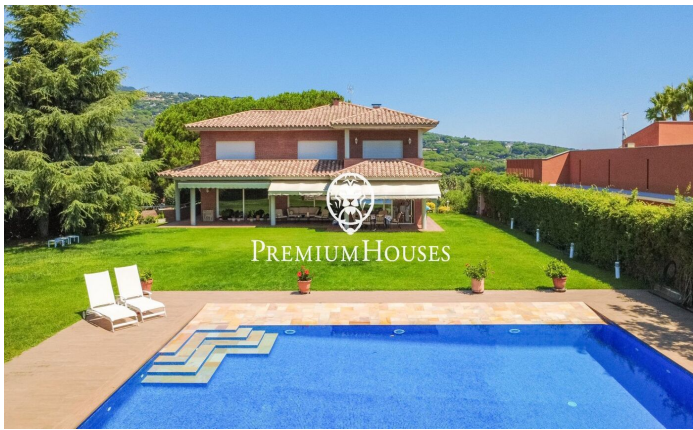

## Exclusiva casa con jardín, piscina y espectaculares vistas al mar en Sant Andreu de Llavaneres

Ref: PH102700

### Sant Andreu de Llavaneres / Maresme/Barcelona Costa Norte

Te presentamos esta magnífica vivienda unifamiliar, en un estado de conservación impecable y lista para entrar a vivir. Diseñada para ofrecer el máximo confort, esta propiedad combina elegancia, funcionalidad y calidez, convirtiéndose en el hogar ideal para disfrutar desde el primer día. Ubicada en una zona tranquila y privada, a tan solo unos minutos a pie del encantador centro de Sant Andreu de Llavaneres, esta elegante casa destaca por sus amplios espacios, su gran luminosidad natural y sus espectaculares vistas al mar y a la montaña. Al entrar en la casa, un luminoso vestíbulo con techos altos da la bienvenida y conduce a un amplio salón-comedor con chimenea y salida directa al jardín con piscina. La cocina tipo office, muy espaciosa y funcional, también ofrece acceso al exterior, donde se puede disfrutar de unas increíbles vistas al mar. En esta planta se encuentran, además, dos dormitorios dobles que comparten un baño completo y un baño de cortesía para invitados. En la zona de una noche, la planta superior encontramos una espectacular máster suite con vestidor y un lujoso baño completo equipado con bañera de hidromasaje y ducha. También hay un dormitorio doble con baño en suite, dos dormitorios dobles que comparten un baño completo y una sala poliva...

**1.800.000 €**

784 m<sup>2</sup>  
7 Habitaciones  
6 Baños  
2,008 m<sup>2</sup> parcela  
AACC  
Calefacción  
Vistas al mar  
Ascensor  
Teléfono  
Chimenea  
Seguridad  
Balcón  
Armarios empotrados