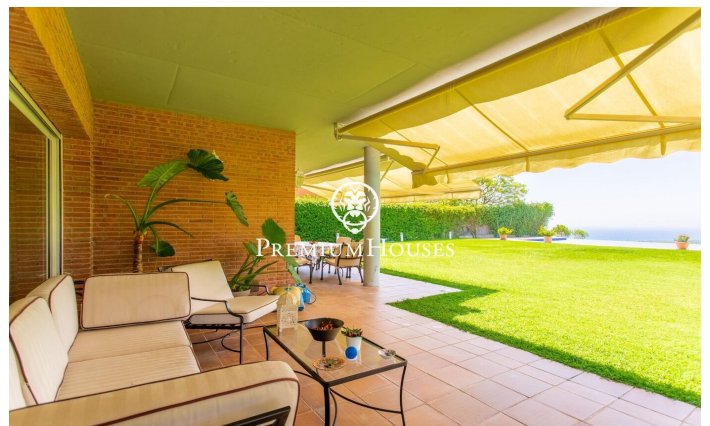

Exclusiva casa con jardín, piscina y espectaculares vistas al mar en Sant Andreu de Llavaneres

Ref: PH102700

Sant Andreu de Llavaneres / Maresme/Barcelona Costa Norte

Te presentamos esta magnífica vivienda unifamiliar, en un estado de conservación impecable y lista para entrar a vivir. Diseñada para ofrecer el máximo confort, esta propiedad combina elegancia, funcionalidad y calidez, convirtiéndose en el hogar ideal para disfrutar desde el primer día. Ubicada en una zona tranquila y privada, a tan solo unos minutos a pie del encantador centro de Sant Andreu de Llavaneres, esta elegante casa destaca por sus amplios espacios, su gran luminosidad natural y sus espectaculares vistas al mar y a la montaña. Al entrar en la casa, un luminoso vestíbulo con techos altos da la bienvenida y conduce a un amplio salón-comedor con chimenea y salida directa al jardín con piscina. La cocina tipo office, muy espaciosa y funcional, también ofrece acceso al exterior, donde se puede disfrutar de unas increíbles vistas al mar. En esta planta se encuentran, además, dos dormitorios dobles que comparten un baño completo y un baño de cortesía para invitados. En la zona de una noche, la planta superior encontramos una espectacular máster suite con vestidor y un lujoso baño completo equipado con bañera de hidromasaje y ducha. También hay un dormitorio doble con baño en suite, dos dormitorios dobles que comparten un baño completo y una sala poliva...

1.800.000 €

784 m²
7 Habitaciones
6 Baños
2,008 m² parcela
Piscina
AACC
Calefacción
Vistas al mar
Ascensor
Teléfono
Chimenea
Seguridad
Balcón
Armarios empotrados

Contáctenos para mas información o para concertar una visita