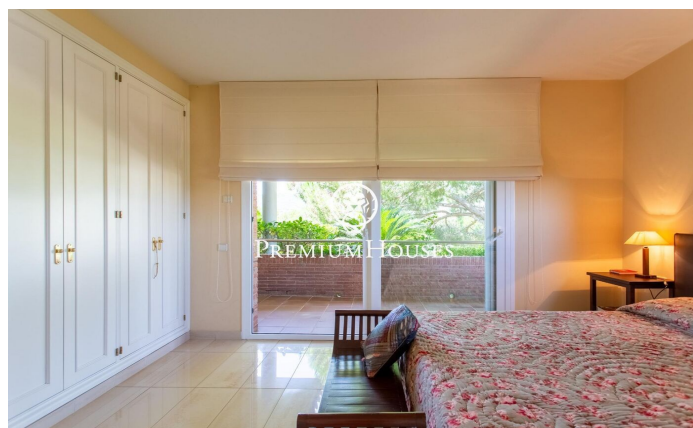

Exclusiva casa con jardín, piscina y espectaculares vistas al mar en Sant Andreu de Llavaneres

Ref: PH102700

Sant Andreu de Llavaneres / Maresme/Barcelona Costa Norte

Te presentamos esta magnífica vivienda unifamiliar, en un estado de conservación impecable y lista para entrar a vivir. Diseñada para ofrecer el máximo confort, esta propiedad combina elegancia, funcionalidad y calidez, convirtiéndose en el hogar ideal para disfrutar desde el primer día. Ubicada en una zona tranquila y privada, a tan solo unos minutos a pie del encantador centro de Sant Andreu de Llavaneres, esta elegante casa destaca por sus amplios espacios, su gran luminosidad natural y sus espectaculares vistas al mar y a la montaña. Al entrar en la casa, un luminoso vestíbulo con techos altos da la bienvenida y conduce a un amplio salón-comedor con chimenea y salida directa al jardín con piscina. La cocina tipo office, muy espaciosa y funcional, también ofrece acceso al exterior, donde se puede disfrutar de unas increíbles vistas al mar. En esta planta se encuentran, además, dos dormitorios dobles que comparten un baño completo y un baño de cortesía para invitados. En la zona de una noche, la planta superior encontramos una espectacular máster suite con vestidor y un lujoso baño completo equipado con bañera de hidromasaje y ducha. También hay un dormitorio doble con baño en suite, dos dormitorios dobles que comparten un baño completo y una sala poliva...

1.800.000 €

784 m²
7 Habitaciones
6 Baños
2,008 m² parcela
Piscina
AACC
Calefacción
Vistas al mar
Ascensor
Teléfono
Chimenea
Seguridad
Balcón
Armarios empotrados

Contáctenos para mas información o para concertar una visita