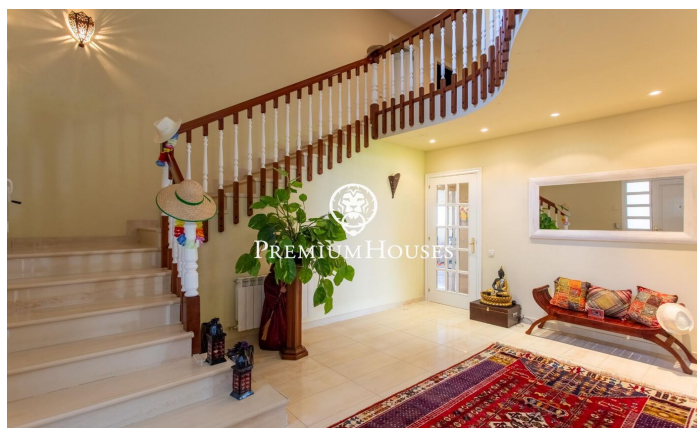

### Sant Andreu de Llavaneres / Maresme/Barcelona Costa Norte

Te presentamos esta magnífica vivienda unifamiliar, en un estado de conservación impecable y lista para entrar a vivir. Diseñada para ofrecer el máximo confort, esta propiedad combina elegancia, funcionalidad y calidez, convirtiéndose en el hogar ideal para disfrutar desde el primer día. Ubicada en una zona tranquila y privada, a tan solo unos minutos a pie del encantador centro de Sant Andreu de Llavaneres, esta elegante casa destaca por sus amplios espacios, su gran luminosidad natural y sus espectaculares vistas al mar y a la montaña. Al entrar en la casa, un luminoso vestíbulo con techos altos da la bienvenida y conduce a un amplio salón-comedor con chimenea y salida directa al jardín con piscina. La cocina tipo office, muy espaciosa y funcional, también ofrece acceso al exterior, donde se puede disfrutar de unas increíbles vistas al mar. En esta planta se encuentran, además, dos dormitorios dobles que comparten un baño completo y un baño de cortesía para invitados. En la zona de una noche, la planta superior encontramos una espectacular máster suite con vestidor y un lujoso baño completo equipado con bañera de hidromasaje y ducha. También hay un dormitorio doble con baño en suite, dos dormitorios dobles que comparten un baño completo y una sala poliva...

**1.800.000 €**

784 m<sup>2</sup>  
7 Habitaciones  
6 Baños  
2,008 m<sup>2</sup> parcela  
AACC  
Calefacción  
Vistas al mar  
Ascensor  
Teléfono  
Chimenea  
Seguridad  
Balcón  
Armarios empotrados