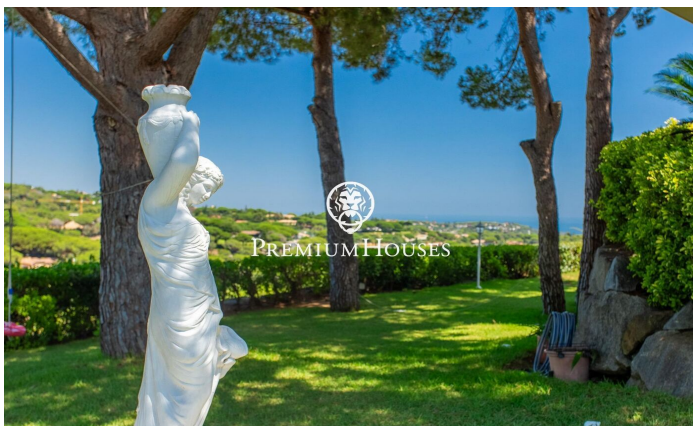

Exclusiva casa con jardín, piscina y espectaculares vistas al mar en Sant Andreu de Llavaneres

Ref: PH102700

Sant Andreu de Llavaneres / Maresme/Barcelona Costa Norte

Te presentamos esta magnífica vivienda unifamiliar, en un estado de conservación impecable y lista para entrar a vivir. Diseñada para ofrecer el máximo confort, esta propiedad combina elegancia, funcionalidad y calidez, convirtiéndose en el hogar ideal para disfrutar desde el primer día. Ubicada en una zona tranquila y privada, a tan solo unos minutos a pie del encantador centro de Sant Andreu de Llavaneres, esta elegante casa destaca por sus amplios espacios, su gran luminosidad natural y sus espectaculares vistas al mar y a la montaña. Al entrar en la casa, un luminoso vestíbulo con techos altos da la bienvenida y conduce a un amplio salón-comedor con chimenea y salida directa al jardín con piscina. La cocina tipo office, muy espaciosa y funcional, también ofrece acceso al exterior, donde se puede disfrutar de unas increíbles vistas al mar. En esta planta se encuentran, además, dos dormitorios dobles que comparten un baño completo y un baño de cortesía para invitados. En la zona de una noche, la planta superior encontramos una espectacular máster suite con vestidor y un lujoso baño completo equipado con bañera de hidromasaje y ducha. También hay un dormitorio doble con baño en suite, dos dormitorios dobles que comparten un baño completo y una sala poliva...

1.800.000 €

784 m²
7 Habitaciones
6 Baños
2,008 m² parcela
Piscina
AACC
Calefacción
Vistas al mar
Ascensor
Teléfono
Chimenea
Seguridad
Balcón
Armarios empotrados

Contáctenos para mas información o para concertar una visita