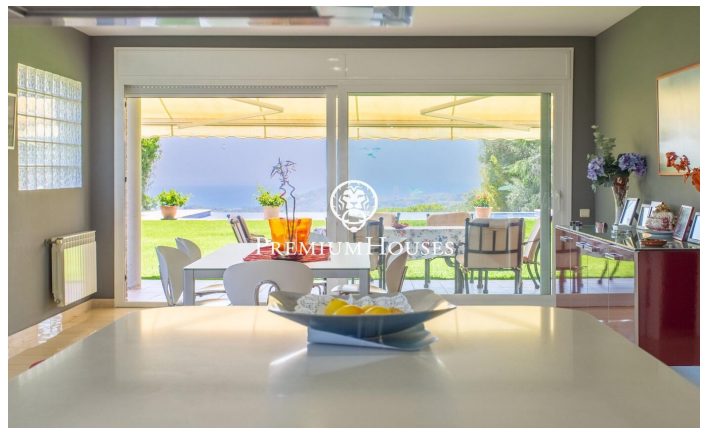

Exclusiva casa con jardín, piscina y espectaculares vistas al mar en Sant Andreu de Llavaneres

Ref: PH102700

Sant Andreu de Llavaneres / Maresme/Barcelona Costa Norte

Te presentamos esta magnífica vivienda unifamiliar, en un estado de conservación impecable y lista para entrar a vivir. Diseñada para ofrecer el máximo confort, esta propiedad combina elegancia, funcionalidad y calidez, convirtiéndose en el hogar ideal para disfrutar desde el primer día. Ubicada en una zona tranquila y privada, a tan solo unos minutos a pie del encantador centro de Sant Andreu de Llavaneres, esta elegante casa destaca por sus amplios espacios, su gran luminosidad natural y sus espectaculares vistas al mar y a la montaña. Al entrar en la casa, un luminoso vestíbulo con techos altos da la bienvenida y conduce a un amplio salón-comedor con chimenea y salida directa al jardín con piscina. La cocina tipo office, muy espaciosa y funcional, también ofrece acceso al exterior, donde se puede disfrutar de unas increíbles vistas al mar. En esta planta se encuentran, además, dos dormitorios dobles que comparten un baño completo y un baño de cortesía para invitados. En la zona de una noche, la planta superior encontramos una espectacular máster suite con vestidor y un lujoso baño completo equipado con bañera de hidromasaje y ducha. También hay un dormitorio doble con baño en suite, dos dormitorios dobles que comparten un baño completo y una sala poliva...

1.800.000 €

784 m²
7 Habitaciones
6 Baños
2,008 m² parcela
Piscina
AACC
Calefacción
Vistas al mar
Ascensor
Teléfono
Chimenea
Seguridad
Balcón
Armarios empotrados

Contáctenos para mas información o para concertar una visita