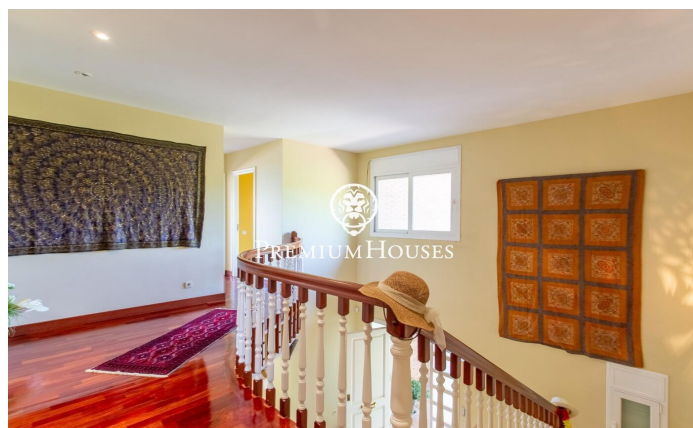

Contáctenos para mas información o para concertar una visita

Tel: +34 93 798 88 99

info@premiumhouses.com

www.premiumhouses.es