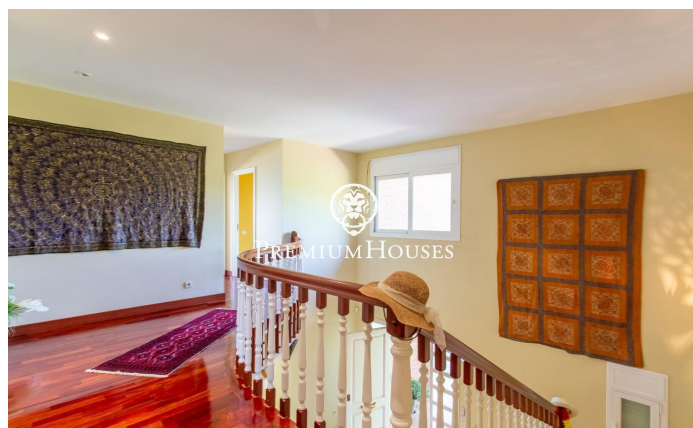

Exclusiva casa con jardín, piscina y espectaculares vistas al mar en Sant Andreu de Llavaneres

Ref: PH102700

Sant Andreu de Llavaneres / Maresme/Barcelona Costa Norte

Te presentamos esta magnífica vivienda unifamiliar, en un estado de conservación impecable y lista para entrar a vivir. Diseñada para ofrecer el máximo confort, esta propiedad combina elegancia, funcionalidad y calidez, convirtiéndose en el hogar ideal para disfrutar desde el primer día. Ubicada en una zona tranquila y privada, a tan solo unos minutos a pie del encantador centro de Sant Andreu de Llavaneres, esta elegante casa destaca por sus amplios espacios, su gran luminosidad natural y sus espectaculares vistas al mar y a la montaña. Al entrar en la casa, un luminoso vestíbulo con techos altos da la bienvenida y conduce a un amplio salón-comedor con chimenea y salida directa al jardín con piscina. La cocina tipo office, muy espaciosa y funcional, también ofrece acceso al exterior, donde se puede disfrutar de unas increíbles vistas al mar. En esta planta se encuentran, además, dos dormitorios dobles que comparten un baño completo y un baño de cortesía para invitados. En la zona de una noche, la planta superior encontramos una espectacular máster suite con vestidor y un lujoso baño completo equipado con bañera de hidromasaje y ducha. También hay un dormitorio doble con baño en suite, dos dormitorios dobles que comparten un baño completo y una sala poliva...

1.800.000 €

784 m²
7 Habitaciones
6 Baños
2,008 m² parcela
Piscina
AACC
Calefacción
Vistas al mar
Ascensor
Teléfono
Chimenea
Seguridad
Balcón
Armarios empotrados

Contáctenos para mas información o para concertar una visita