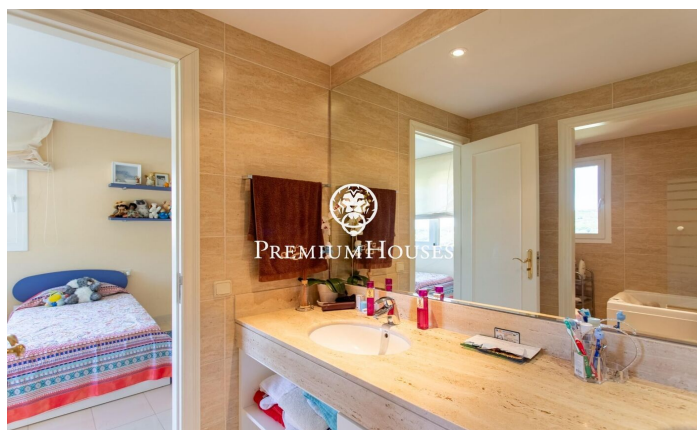

### Sant Andreu de Llavaneres / Maresme/Barcelona Costa Norte

Te presentamos esta magnífica vivienda unifamiliar, en un estado de conservación impecable y lista para entrar a vivir. Diseñada para ofrecer el máximo confort, esta propiedad combina elegancia, funcionalidad y calidez, convirtiéndose en el hogar ideal para disfrutar desde el primer día. Ubicada en una zona tranquila y privada, a tan solo unos minutos a pie del encantador centro de Sant Andreu de Llavaneres, esta elegante casa destaca por sus amplios espacios, su gran luminosidad natural y sus espectaculares vistas al mar y a la montaña. Al entrar en la casa, un luminoso vestíbulo con techos altos da la bienvenida y conduce a un amplio salón-comedor con chimenea y salida directa al jardín con piscina. La cocina tipo office, muy espaciosa y funcional, también ofrece acceso al exterior, donde se puede disfrutar de unas increíbles vistas al mar. En esta planta se encuentran, además, dos dormitorios dobles que comparten un baño completo y un baño de cortesía para invitados. En la zona de una noche, la planta superior encontramos una espectacular máster suite con vestidor y un lujoso baño completo equipado con bañera de hidromasaje y ducha. También hay un dormitorio doble con baño en suite, dos dormitorios dobles que comparten un baño completo y una sala poliva...

**1.800.000 €**

784 m<sup>2</sup>  
7 Habitaciones  
6 Baños  
2,008 m<sup>2</sup> parcela  
AACC  
Calefacción  
Vistas al mar  
Ascensor  
Teléfono  
Chimenea  
Seguridad  
Balcón  
Armarios empotrados