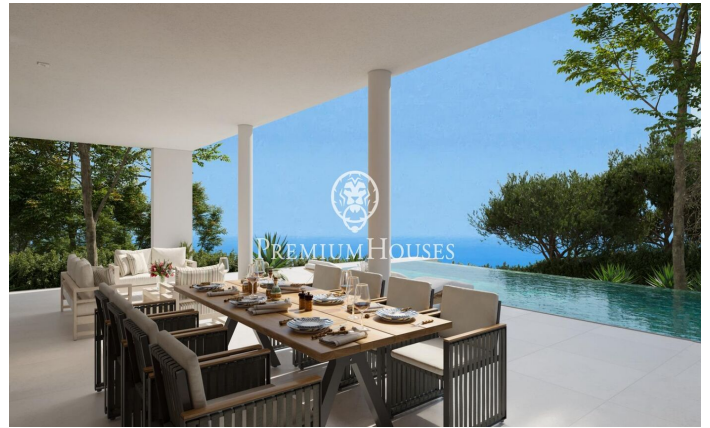

Espectacular casa unifamiliar en construcción en la zona del Mirador de Sant Andreu de Llavaneres

Ref: PH103515

Sant Andreu de Llavaneres / Maresme/Barcelona Costa Norte

Vivienda unifamiliar aislada en construcción en la zona del Mirador de Sant Andreu de Llavaneres. La vivienda se proyecta a dos niveles más zona de sótano con parking para dos coches y sala de instalaciones. Vivienda de 442m² construidos sobre parcela de 1474m², con piscina y jardín. La volumetría del edificio se acaba con una cubierta plana con acabado de gravas. Con estructura de pilares de hormigón y metálicos. Acabados de máxima calidad, como gres porcelánico de la casa Argenta, carpintería exterior de aluminio con rotura de puente térmico, persianas eléctricas, vidrios climalit, barandillas de vidrio laminado, puerta de acceso de seguridad, puertas interiores en madera DM, armarios con puertas lacadas e iluminación led en el interior, pavimentos interiores y exteriores con gres porcelánico de 90x90cm, cocina completamente equipada con muebles altos y bajos, electrodomésticos primeras marcas, encimera tipo Silestone, sanitarios de porcelana vitrificada de Roca. Asimismo, la vivienda está equipada con evacuación de aguas residuales y pluviales, reutilización de aguas grises, calefacción por suelo radiante, aerotermia, climatización AC, potencia eléctrica elevada, preinstalación para futura colocación de placas fotovoltaicas así como previsión de in...

2.200.000 €

442 m²
4 Habitaciones
4 Baños
1,474 m² parcela
Piscina
Vistas al mar
Teléfono
Parking
Armarios empotrados

Barcelona Coast, the best place to live
Over 2,500 hours of sun per year