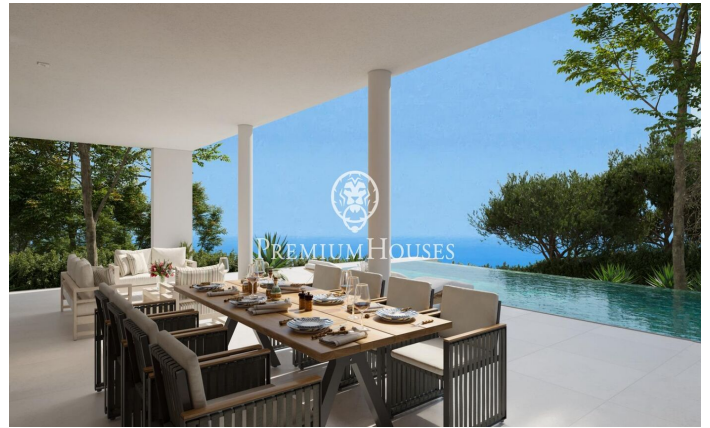

Espectacular casa unifamiliar en construcción en la zona del Mirador de Sant Andreu de Llavaneres

Ref: PH103515

Sant Andreu de Llavaneres / Maresme/Barcelona Costa Norte

Vivienda unifamiliar aislada en construcción en la zona del Mirador de Sant Andreu de Llavaneres. La vivienda se proyecta a dos niveles más zona de sótano con parking para dos coches y sala de instalaciones. Vivienda de 442m² construidos sobre parcela de 1474m², con piscina y jardín. La volumetría del edificio se acaba con una cubierta plana con acabado de gravas. Con estructura de pilares de hormigón y metálicos. Acabados de máxima calidad, como gres porcelánico de la casa Argenta, carpintería exterior de aluminio con rotura de puente térmico, persianas eléctricas, vidrios climalit, barandillas de vidrio laminado, puerta de acceso de seguridad, puertas interiores en madera DM, armarios con puertas lacadas e iluminación led en el interior, pavimentos interiores y exteriores con gres porcelánico de 90x90cm, cocina completamente equipada con muebles altos y bajos, electrodomésticos primeras marcas, encimera tipo Silestone, sanitarios de porcelana vitrificada de Roca. Asimismo, la vivienda está equipada con evacuación de aguas residuales y pluviales, reutilización de aguas grises, calefacción por suelo radiante, aerotermia, climatización AC, potencia eléctrica elevada, preinstalación para futura colocación de placas fotovoltaicas así como previsión de in...

2.200.000 €

442 m²
4 Habitaciones
4 Baños
1,474 m² parcela
Piscina
Vistas al mar
Teléfono
Parking
Armarios empotrados

EMPLAZAMIENTO

PREMIUMHOUSES
Excellence in Real Estate

Avda. Maresme, 143 Mataró
Tel: +34 93 798 88 99