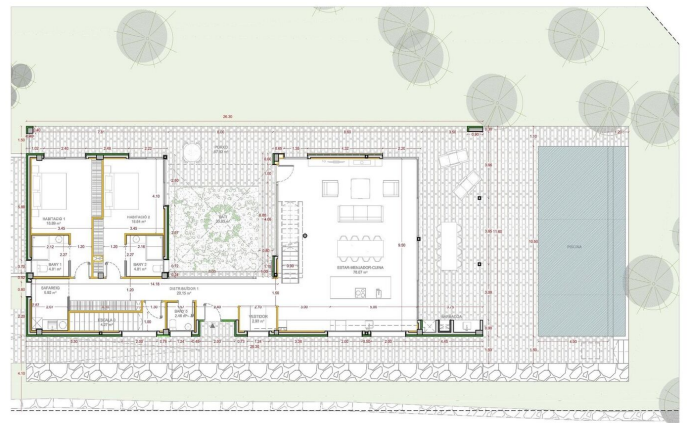

EMPLAZAMIENTO