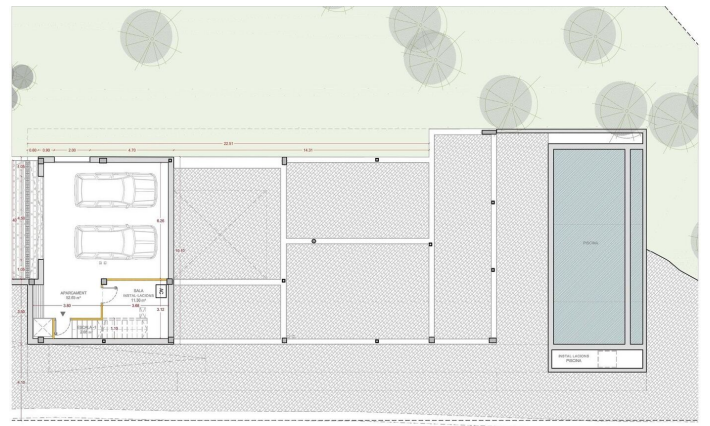

EMPLAZAMIENTO