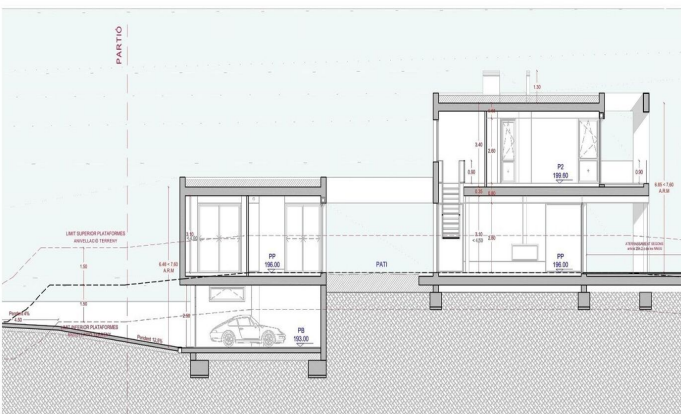

Espectacular casa unifamiliar en construcción en la zona del Mirador de Sant Andreu de Llavaneres

Ref: PH103515

Sant Andreu de Llavaneres / Maresme/Barcelona Costa Norte

Vivienda unifamiliar aislada en construcción en la zona del Mirador de Sant Andreu de Llavaneres. La vivienda se proyecta a dos niveles más zona de sótano con parking para dos coches y sala de instalaciones. Vivienda de 442m² construidos sobre parcela de 1474m², con piscina y jardín. La volumetría del edificio se acaba con una cubierta plana con acabado de gravas. Con estructura de pilares de hormigón y metálicos. Acabados de máxima calidad, como gres porcelánico de la casa Argenta, carpintería exterior de aluminio con rotura de puente térmico, persianas eléctricas, vidrios climalit, barandillas de vidrio laminado, puerta de acceso de seguridad, puertas interiores en madera DM, armarios con puertas lacadas e iluminación led en el interior, pavimentos interiores y exteriores con gres porcelánico de 90x90cm, cocina completamente equipada con muebles altos y bajos, electrodomésticos primeras marcas, encimera tipo Silestone, sanitarios de porcelana vitrificada de Roca. Asimismo, la vivienda está equipada con evacuación de aguas residuales y pluviales, reutilización de aguas grises, calefacción por suelo radiante, aerotermia, climatización AC, potencia eléctrica elevada, preinstalación para futura colocación de placas fotovoltaicas así como previsión de in...

2.200.000 €

442 m²
4 Habitaciones
4 Baños
1,474 m² parcela
Piscina
Vistas al mar
Teléfono
Parking
Armarios empotrados

EMPLAZAMIENTO

PREMIUMHOUSES
Excellence in Real Estate

Avda. Maresme, 143 Mataró
Tel: +34 93 798 88 99