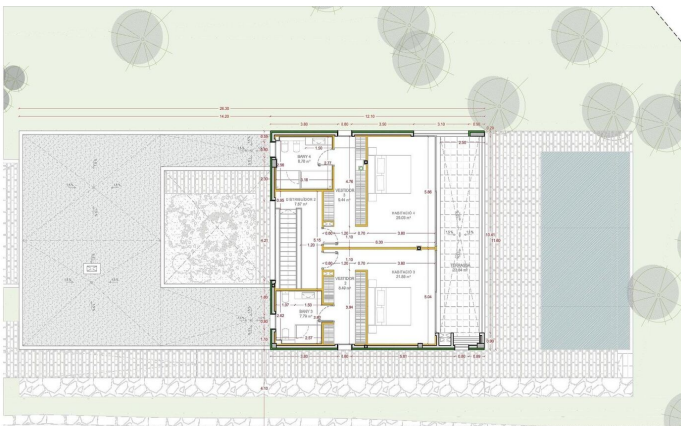

EMPLAZAMIENTO