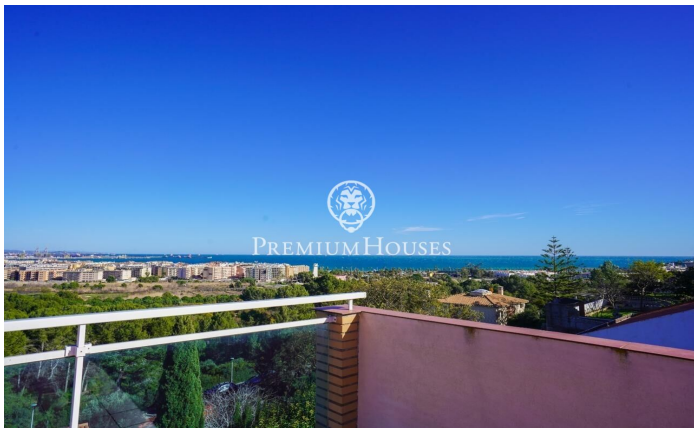

Casa con piscina y vistas al mar

Ref: PHS101372

Salou / Tarragona - Costa Dorada

Casa unifamiliar con piscina, ascensor y terraza con vistas al mar situada en Mirador de Salou, una de las zonas residenciales más exclusivas de la Costa Dorada. La vivienda se distribuye en cuatro plantas que se adaptan al desnivel del terreno. La planta principal alberga un amplio salón-comedor, una espaciosa cocina, una habitación doble con baño en suite y un garaje con capacidad para varios vehículos. Tanto el salón-comedor como la cocina y la habitación disponen de acceso directo a la terraza. La planta inferior acoge cuatro habitaciones dobles, todas ellas con baño en suite y acceso a una terraza común. La suite principal dispone además de vestidor y baño con jacuzzi. La superior planta alberga una amplia buhardilla con baño completo y acceso a una terraza con vistas al mar. La planta sótano ofrece una amplia sala diáfana con múltiples posibilidades de uso, como gimnasio, sala de cine, zona de juegos o almacenamiento. Mirador de Salou es una de las zonas más exclusivas y tranquilas de Salou, con vistas privilegiadas junto al mar y fácil acceso a todos los servicios de Salou: restaurantes, supermercados y el paseo marítimo. A tan solo 15 minutos del aeropuerto de Reus y a poco más de una hora de Barcelona, es una ubicación perfecta tanto para reside...

690.000 €

469 m²
5 Habitaciones
5 Baños
849 m² parcela
Piscina
Calefacción
Vistas al mar
Trastero
Ascensor
Parking
Terraza
Balcón

Contáctenos para mas información o para concertar una visita

Tel: +34 93 540 22 22