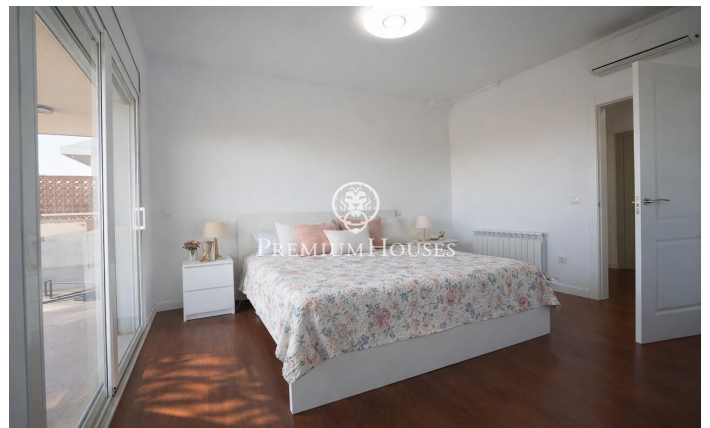

Casa con piscina y vistas al mar

Ref: PHS101372

Salou / Tarragona - Costa Dorada

Casa unifamiliar con piscina, ascensor y terraza con vistas al mar situada en Mirador de Salou, una de las zonas residenciales más exclusivas de la Costa Dorada. La vivienda se distribuye en cuatro plantas que se adaptan al desnivel del terreno. La planta principal alberga un amplio salón-comedor, una espaciosa cocina, una habitación doble con baño en suite y un garaje con capacidad para varios vehículos. Tanto el salón-comedor como la cocina y la habitación disponen de acceso directo a la terraza. La planta inferior acoge cuatro habitaciones dobles, todas ellas con baño en suite y acceso a una terraza común. La suite principal dispone además de vestidor y baño con jacuzzi. La superior planta alberga una amplia buhardilla con baño completo y acceso a una terraza con vistas al mar. La planta sótano ofrece una amplia sala diáfana con múltiples posibilidades de uso, como gimnasio, sala de cine, zona de juegos o almacenamiento. Mirador de Salou es una de las zonas más exclusivas y tranquilas de Salou, con vistas privilegiadas junto al mar y fácil acceso a todos los servicios de Salou: restaurantes, supermercados y el paseo marítimo. A tan solo 15 minutos del aeropuerto de Reus y a poco más de una hora de Barcelona, es una ubicación perfecta tanto para reside...

690.000 €

469 m²
5 Habitaciones
5 Baños
849 m² parcela
Piscina
Calefacción
Vistas al mar
Trastero
Ascensor
Parking
Terraza
Balcón

Contáctenos para mas información o para concertar una visita

Tel: +34 93 540 22 22