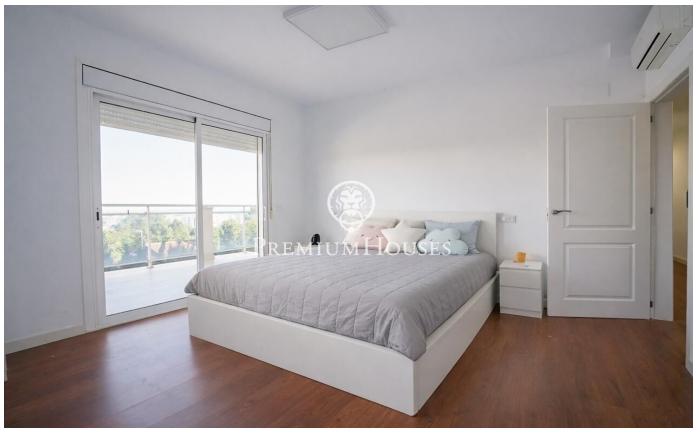

Casa con piscina y vistas al mar

Ref: PHS101372

Salou / Tarragona - Costa Dorada

Casa unifamiliar con piscina, ascensor y terraza con vistas al mar situada en Mirador de Salou, una de las zonas residenciales más exclusivas de la Costa Dorada. La vivienda se distribuye en cuatro plantas que se adaptan al desnivel del terreno. La planta principal alberga un amplio salón-comedor, una espaciosa cocina, una habitación doble con baño en suite y un garaje con capacidad para varios vehículos. Tanto el salón-comedor como la cocina y la habitación disponen de acceso directo a la terraza. La planta inferior acoge cuatro habitaciones dobles, todas ellas con baño en suite y acceso a una terraza común. La suite principal dispone además de vestidor y baño con jacuzzi. La superior planta alberga una amplia buhardilla con baño completo y acceso a una terraza con vistas al mar. La planta sótano ofrece una amplia sala diáfana con múltiples posibilidades de uso, como gimnasio, sala de cine, zona de juegos o almacenamiento. Mirador de Salou es una de las zonas más exclusivas y tranquilas de Salou, con vistas privilegiadas junto al mar y fácil acceso a todos los servicios de Salou: restaurantes, supermercados y el paseo marítimo. A tan solo 15 minutos del aeropuerto de Reus y a poco más de una hora de Barcelona, es una ubicación perfecta tanto para reside...

690.000 €

469 m²
5 Habitaciones
5 Baños
849 m² parcela
Piscina
Calefacción
Vistas al mar
Trastero
Ascensor
Parking
Terraza
Balcón

Contáctenos para mas información o para concertar una visita

Tel: +34 93 540 22 22