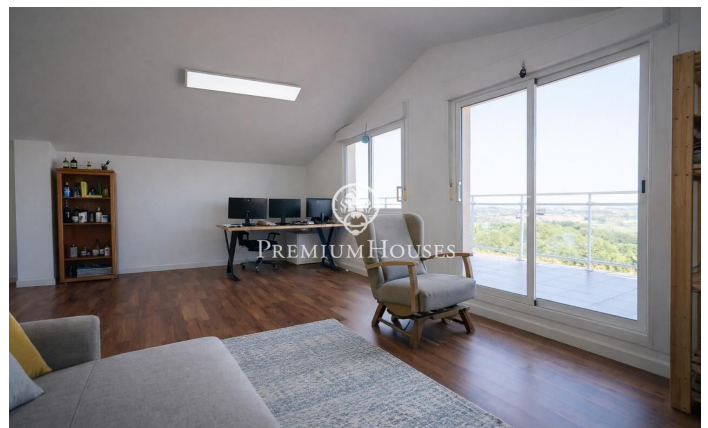

Casa con piscina y vistas al mar

Ref: PHS101372

Salou / Tarragona - Costa Dorada

Casa unifamiliar con piscina, ascensor y terraza con vistas al mar situada en Mirador de Salou, una de las zonas residenciales más exclusivas de la Costa Dorada. La vivienda se distribuye en cuatro plantas que se adaptan al desnivel del terreno. La planta principal alberga un amplio salón-comedor, una espaciosa cocina, una habitación doble con baño en suite y un garaje con capacidad para varios vehículos. Tanto el salón-comedor como la cocina y la habitación disponen de acceso directo a la terraza. La planta inferior acoge cuatro habitaciones dobles, todas ellas con baño en suite y acceso a una terraza común. La suite principal dispone además de vestidor y baño con jacuzzi. La superior planta alberga una amplia buhardilla con baño completo y acceso a una terraza con vistas al mar. La planta sótano ofrece una amplia sala diáfana con múltiples posibilidades de uso, como gimnasio, sala de cine, zona de juegos o almacenamiento. Mirador de Salou es una de las zonas más exclusivas y tranquilas de Salou, con vistas privilegiadas junto al mar y fácil acceso a todos los servicios de Salou: restaurantes, supermercados y el paseo marítimo. A tan solo 15 minutos del aeropuerto de Reus y a poco más de una hora de Barcelona, es una ubicación perfecta tanto para reside...

690.000 €

469 m²
5 Habitaciones
5 Baños
849 m² parcela
Piscina
Calefacción
Vistas al mar
Trastero
Ascensor
Parking
Terraza
Balcón

Contáctenos para mas información o para concertar una visita

Tel: +34 93 540 22 22