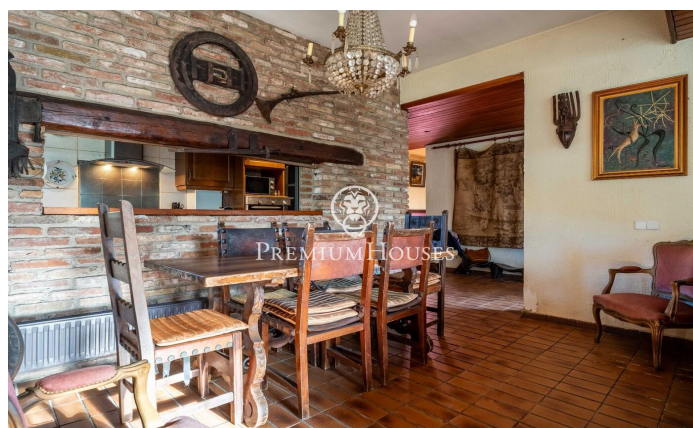

Casa con jardín en Cap Salou

Ref: PHS101194

Salou / Tarragona - Costa Dorada

Casa de una planta con encanto y jardín en Cap de Salou. La vivienda ofrece una distribución cómoda al mismo nivel. Su jardín privado proporciona intimidad. En la zona de día encontramos un salón comedor con acceso directo al jardín. Complementando este espacio, la cocina, de diseño funcional, se comunica con el salón mediante un pasaplato. La zona de noche dispone de cuatro dormitorios, tres dobles y una individual. El dormitorio individual tiene un aseo incorporado que aporta comodidad y privacidad adicional. Un baño completa esta zona. El jardín es uno de los grandes atractivos de la propiedad: amplio, con bastante intimidad respecto a la calle, perfecto para disfrutar del clima mediterráneo durante todo el año. La piscina es de uso compartido con la propiedad contigua. Cap de Salou es una de las zonas más exclusivas y tranquilas de Salou, situada en un entorno privilegiado junto al mar. A pocos minutos andando de calas de aguas cristalinas como Cala Crancs y Cala Font, y con fácil acceso a todos los servicios de Salou: restaurantes, supermercados y el paseo marítimo. A tan solo 15 minutos del aeropuerto de Reus y a poco más de una hora de Barcelona, es una ubicación perfecta tanto para residencia habitual como para segunda residencia.

650.000 €

155 m²
4 Habitaciones
1 Baño completo
882 m² parcela
Piscina
AACC
Calefacción
Trastero
Teléfono
Chimenea
Terraza
Armarios empotrados

Contáctenos para mas información o para concertar una visita