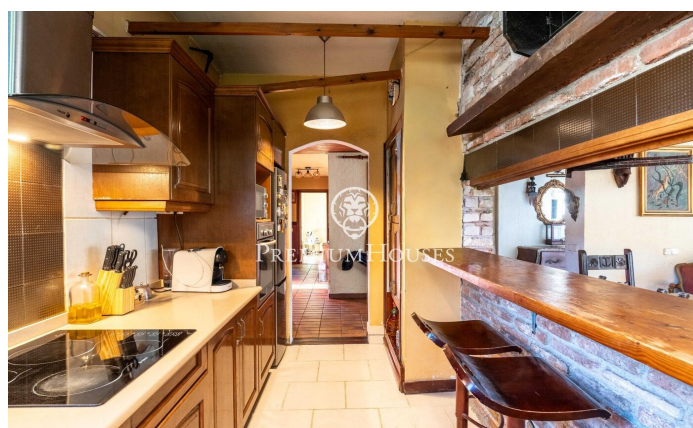

Casa con jardín en Cap Salou

Ref: PHS101194

Salou / Tarragona - Costa Dorada

Casa de una planta con encanto y jardín en Cap de Salou. La vivienda ofrece una distribución cómoda al mismo nivel. Su jardín privado proporciona intimidad. En la zona de día encontramos un salón comedor con acceso directo al jardín. Complementando este espacio, la cocina, de diseño funcional, se comunica con el salón mediante un pasaplato. La zona de noche dispone de cuatro dormitorios, tres dobles y una individual. El dormitorio individual tiene un aseo incorporado que aporta comodidad y privacidad adicional. Un baño completa esta zona. El jardín es uno de los grandes atractivos de la propiedad: amplio, con bastante intimidad respecto a la calle, perfecto para disfrutar del clima mediterráneo durante todo el año. La piscina es de uso compartido con la propiedad contigua. Cap de Salou es una de las zonas más exclusivas y tranquilas de Salou, situada en un entorno privilegiado junto al mar. A pocos minutos andando de calas de aguas cristalinas como Cala Crancs y Cala Font, y con fácil acceso a todos los servicios de Salou: restaurantes, supermercados y el paseo marítimo. A tan solo 15 minutos del aeropuerto de Reus y a poco más de una hora de Barcelona, es una ubicación perfecta tanto para residencia habitual como para segunda residencia.

650.000 €

155 m²
4 Habitaciones
1 Baño completo
882 m² parcela
Piscina
AACC
Calefacción
Trastero
Teléfono
Chimenea
Terraza
Armarios empotrados

Contáctenos para mas información o para concertar una visita