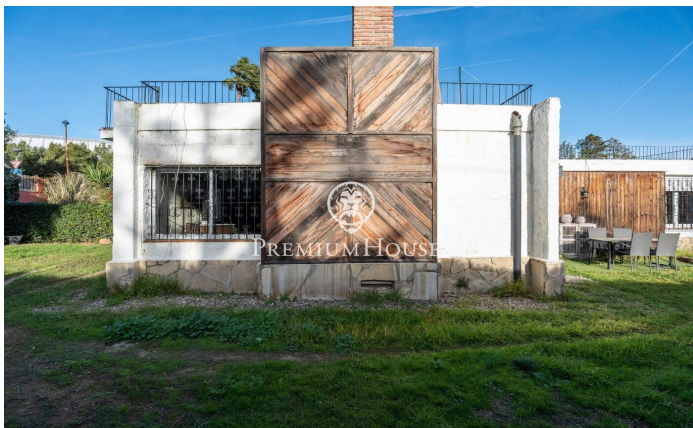

Casa con jardín en Cap Salou

Ref: PHS101194

Salou / Tarragona - Costa Dorada

Casa de una planta con encanto y jardín en Cap de Salou. La vivienda ofrece una distribución cómoda al mismo nivel. Su jardín privado proporciona intimidad. En la zona de día encontramos un salón comedor con acceso directo al jardín. Complementando este espacio, la cocina, de diseño funcional, se comunica con el salón mediante un pasaplato. La zona de noche dispone de cuatro dormitorios, tres dobles y una individual. El dormitorio individual tiene un aseo incorporado que aporta comodidad y privacidad adicional. Un baño completa esta zona. El jardín es uno de los grandes atractivos de la propiedad: amplio, con bastante intimidad respecto a la calle, perfecto para disfrutar del clima mediterráneo durante todo el año. La piscina es de uso compartido con la propiedad contigua. Cap de Salou es una de las zonas más exclusivas y tranquilas de Salou, situada en un entorno privilegiado junto al mar. A pocos minutos andando de calas de aguas cristalinas como Cala Crancs y Cala Font, y con fácil acceso a todos los servicios de Salou: restaurantes, supermercados y el paseo marítimo. A tan solo 15 minutos del aeropuerto de Reus y a poco más de una hora de Barcelona, es una ubicación perfecta tanto para residencia habitual como para segunda residencia.

650.000 €

155 m²
4 Habitaciones
1 Baño completo
882 m² parcela
Piscina
AACC
Calefacción
Trastero
Teléfono
Chimenea
Terraza
Armarios empotrados

Contáctenos para mas información o para concertar una visita