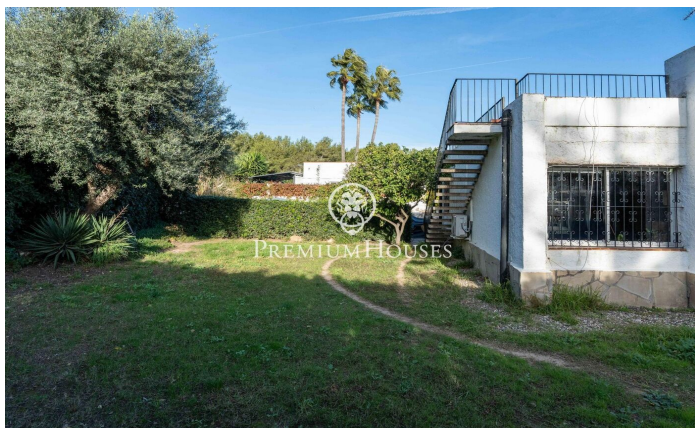

Casa con jardín en Cap Salou

Ref: PHS101194

Salou / Tarragona - Costa Dorada

Casa de una planta con encanto y jardín en Cap de Salou. La vivienda ofrece una distribución cómoda al mismo nivel. Su jardín privado proporciona intimidad. En la zona de día encontramos un salón comedor con acceso directo al jardín. Complementando este espacio, la cocina, de diseño funcional, se comunica con el salón mediante un pasaplato. La zona de noche dispone de cuatro dormitorios, tres dobles y una individual. El dormitorio individual tiene un aseo incorporado que aporta comodidad y privacidad adicional. Un baño completa esta zona. El jardín es uno de los grandes atractivos de la propiedad: amplio, con bastante intimidad respecto a la calle, perfecto para disfrutar del clima mediterráneo durante todo el año. La piscina es de uso compartido con la propiedad contigua. Cap de Salou es una de las zonas más exclusivas y tranquilas de Salou, situada en un entorno privilegiado junto al mar. A pocos minutos andando de calas de aguas cristalinas como Cala Crancs y Cala Font, y con fácil acceso a todos los servicios de Salou: restaurantes, supermercados y el paseo marítimo. A tan solo 15 minutos del aeropuerto de Reus y a poco más de una hora de Barcelona, es una ubicación perfecta tanto para residencia habitual como para segunda residencia.

650.000 €

155 m²
4 Habitaciones
1 Baño completo
882 m² parcela
Piscina
AACC
Calefacción
Trastero
Teléfono
Chimenea
Terraza
Armarios empotrados

Contáctenos para mas información o para concertar una visita