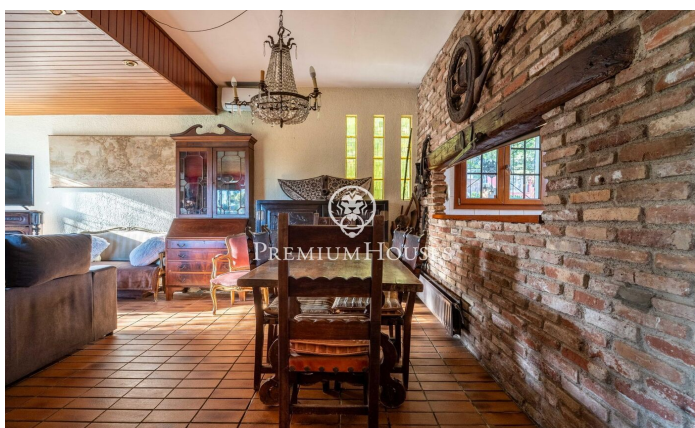

Casa con jardín en Cap Salou

Ref: PHS101194

Salou / Tarragona - Costa Dorada

Casa de una planta con encanto y jardín en Cap de Salou. La vivienda ofrece una distribución cómoda al mismo nivel. Su jardín privado proporciona intimidad. En la zona de día encontramos un salón comedor con acceso directo al jardín. Complementando este espacio, la cocina, de diseño funcional, se comunica con el salón mediante un pasaplato. La zona de noche dispone de cuatro dormitorios, tres dobles y una individual. El dormitorio individual tiene un aseo incorporado que aporta comodidad y privacidad adicional. Un baño completa esta zona. El jardín es uno de los grandes atractivos de la propiedad: amplio, con bastante intimidad respecto a la calle, perfecto para disfrutar del clima mediterráneo durante todo el año. La piscina es de uso compartido con la propiedad contigua. Cap de Salou es una de las zonas más exclusivas y tranquilas de Salou, situada en un entorno privilegiado junto al mar. A pocos minutos andando de calas de aguas cristalinas como Cala Crancs y Cala Font, y con fácil acceso a todos los servicios de Salou: restaurantes, supermercados y el paseo marítimo. A tan solo 15 minutos del aeropuerto de Reus y a poco más de una hora de Barcelona, es una ubicación perfecta tanto para residencia habitual como para segunda residencia.

650.000 €

155 m²
4 Habitaciones
1 Baño completo
882 m² parcela
Piscina
AACC
Calefacción
Trastero
Teléfono
Chimenea
Terraza
Armarios empotrados

Contáctenos para mas información o para concertar una visita