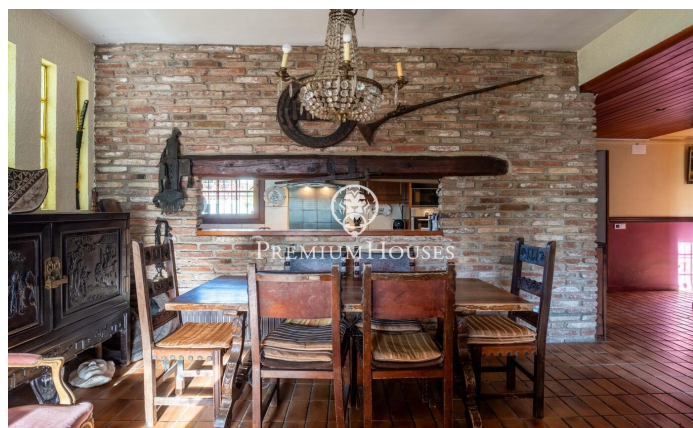

Casa con jardín en Cap Salou

Ref: PHS101194

Salou / Tarragona - Costa Dorada

Casa de una planta con encanto y jardín en Cap de Salou. La vivienda ofrece una distribución cómoda al mismo nivel. Su jardín privado proporciona intimidad. En la zona de día encontramos un salón comedor con acceso directo al jardín. Complementando este espacio, la cocina, de diseño funcional, se comunica con el salón mediante un pasaplato. La zona de noche dispone de cuatro dormitorios, tres dobles y una individual. El dormitorio individual tiene un aseo incorporado que aporta comodidad y privacidad adicional. Un baño completa esta zona. El jardín es uno de los grandes atractivos de la propiedad: amplio, con bastante intimidad respecto a la calle, perfecto para disfrutar del clima mediterráneo durante todo el año. La piscina es de uso compartido con la propiedad contigua. Cap de Salou es una de las zonas más exclusivas y tranquilas de Salou, situada en un entorno privilegiado junto al mar. A pocos minutos andando de calas de aguas cristalinas como Cala Crancs y Cala Font, y con fácil acceso a todos los servicios de Salou: restaurantes, supermercados y el paseo marítimo. A tan solo 15 minutos del aeropuerto de Reus y a poco más de una hora de Barcelona, es una ubicación perfecta tanto para residencia habitual como para segunda residencia.

650.000 €

155 m²
4 Habitaciones
1 Baño completo
882 m² parcela
Piscina
AACC
Calefacción
Trastero
Teléfono
Chimenea
Terraza
Armarios empotrados

Contáctenos para mas información o para concertar una visita