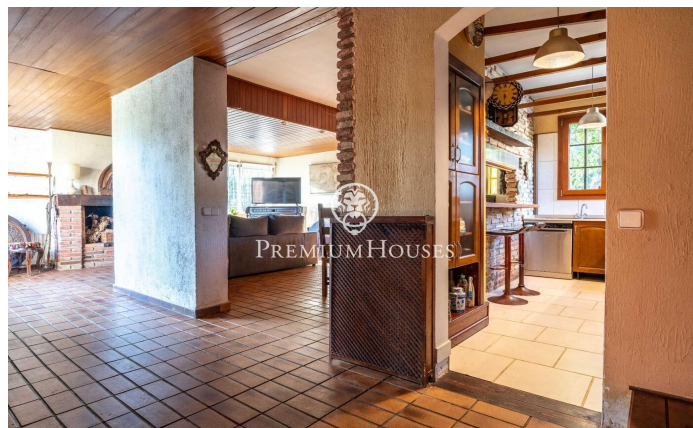

Casa con jardín en Cap Salou

Ref: PHS101194

Salou / Tarragona - Costa Dorada

Casa de una planta con encanto y jardín en Cap de Salou. La vivienda ofrece una distribución cómoda al mismo nivel. Su jardín privado proporciona intimidad. En la zona de día encontramos un salón comedor con acceso directo al jardín. Complementando este espacio, la cocina, de diseño funcional, se comunica con el salón mediante un pasaplato. La zona de noche dispone de cuatro dormitorios, tres dobles y una individual. El dormitorio individual tiene un aseo incorporado que aporta comodidad y privacidad adicional. Un baño completa esta zona. El jardín es uno de los grandes atractivos de la propiedad: amplio, con bastante intimidad respecto a la calle, perfecto para disfrutar del clima mediterráneo durante todo el año. La piscina es de uso compartido con la propiedad contigua. Cap de Salou es una de las zonas más exclusivas y tranquilas de Salou, situada en un entorno privilegiado junto al mar. A pocos minutos andando de calas de aguas cristalinas como Cala Crancs y Cala Font, y con fácil acceso a todos los servicios de Salou: restaurantes, supermercados y el paseo marítimo. A tan solo 15 minutos del aeropuerto de Reus y a poco más de una hora de Barcelona, es una ubicación perfecta tanto para residencia habitual como para segunda residencia.

650.000 €

155 m²
4 Habitaciones
1 Baño completo
882 m² parcela
Piscina
AACC
Calefacción
Trastero
Teléfono
Chimenea
Terraza
Armarios empotrados

Contáctenos para mas información o para concertar una visita