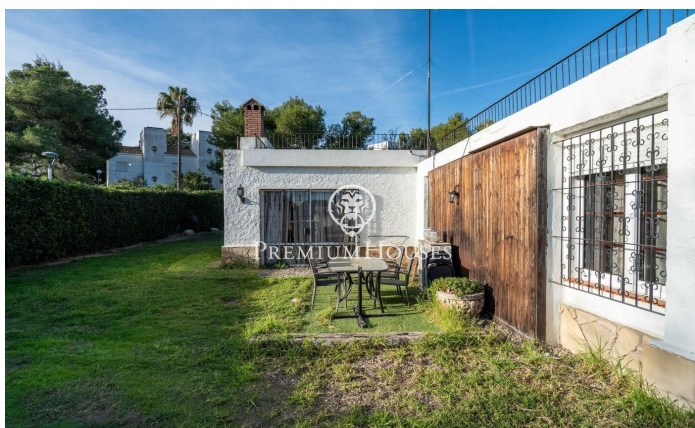

Casa con jardín en Cap Salou

Ref: PHS101194

Salou / Tarragona - Costa Dorada

Casa de una planta con encanto y jardín en Cap de Salou. La vivienda ofrece una distribución cómoda al mismo nivel. Su jardín privado proporciona intimidad. En la zona de día encontramos un salón comedor con acceso directo al jardín. Complementando este espacio, la cocina, de diseño funcional, se comunica con el salón mediante un pasaplato. La zona de noche dispone de cuatro dormitorios, tres dobles y una individual. El dormitorio individual tiene un aseo incorporado que aporta comodidad y privacidad adicional. Un baño completa esta zona. El jardín es uno de los grandes atractivos de la propiedad: amplio, con bastante intimidad respecto a la calle, perfecto para disfrutar del clima mediterráneo durante todo el año. La piscina es de uso compartido con la propiedad contigua. Cap de Salou es una de las zonas más exclusivas y tranquilas de Salou, situada en un entorno privilegiado junto al mar. A pocos minutos andando de calas de aguas cristalinas como Cala Crancs y Cala Font, y con fácil acceso a todos los servicios de Salou: restaurantes, supermercados y el paseo marítimo. A tan solo 15 minutos del aeropuerto de Reus y a poco más de una hora de Barcelona, es una ubicación perfecta tanto para residencia habitual como para segunda residencia.

650.000 €

155 m²
4 Habitaciones
1 Baño completo
882 m² parcela
Piscina
AACC
Calefacción
Trastero
Teléfono
Chimenea
Terraza
Armarios empotrados

Contáctenos para mas información o para concertar una visita