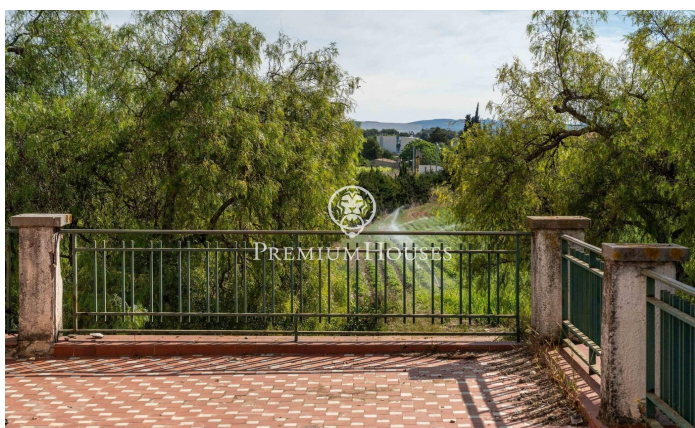

Contact us for more information or to arrange a viewing

Tel: +34 93 809 72 40

sitges@premiumhouses.com

www.premiumhouses.es