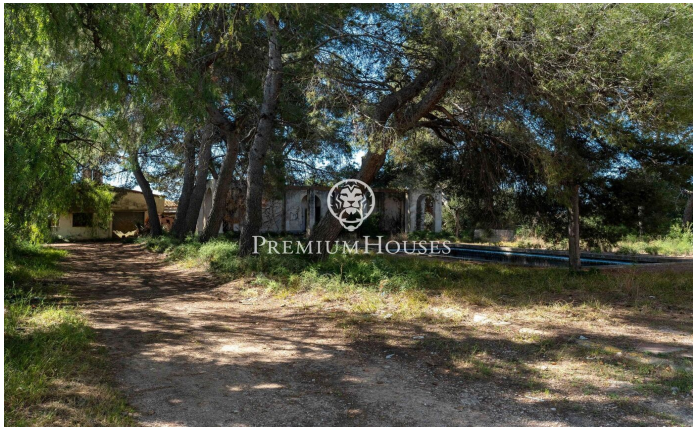

PREMIUMHOUSES
Excellence in Real Estate

Avda. Camí dels Capellans,
75 Local 4 Sitges
Tel: +34 93 809 72 40