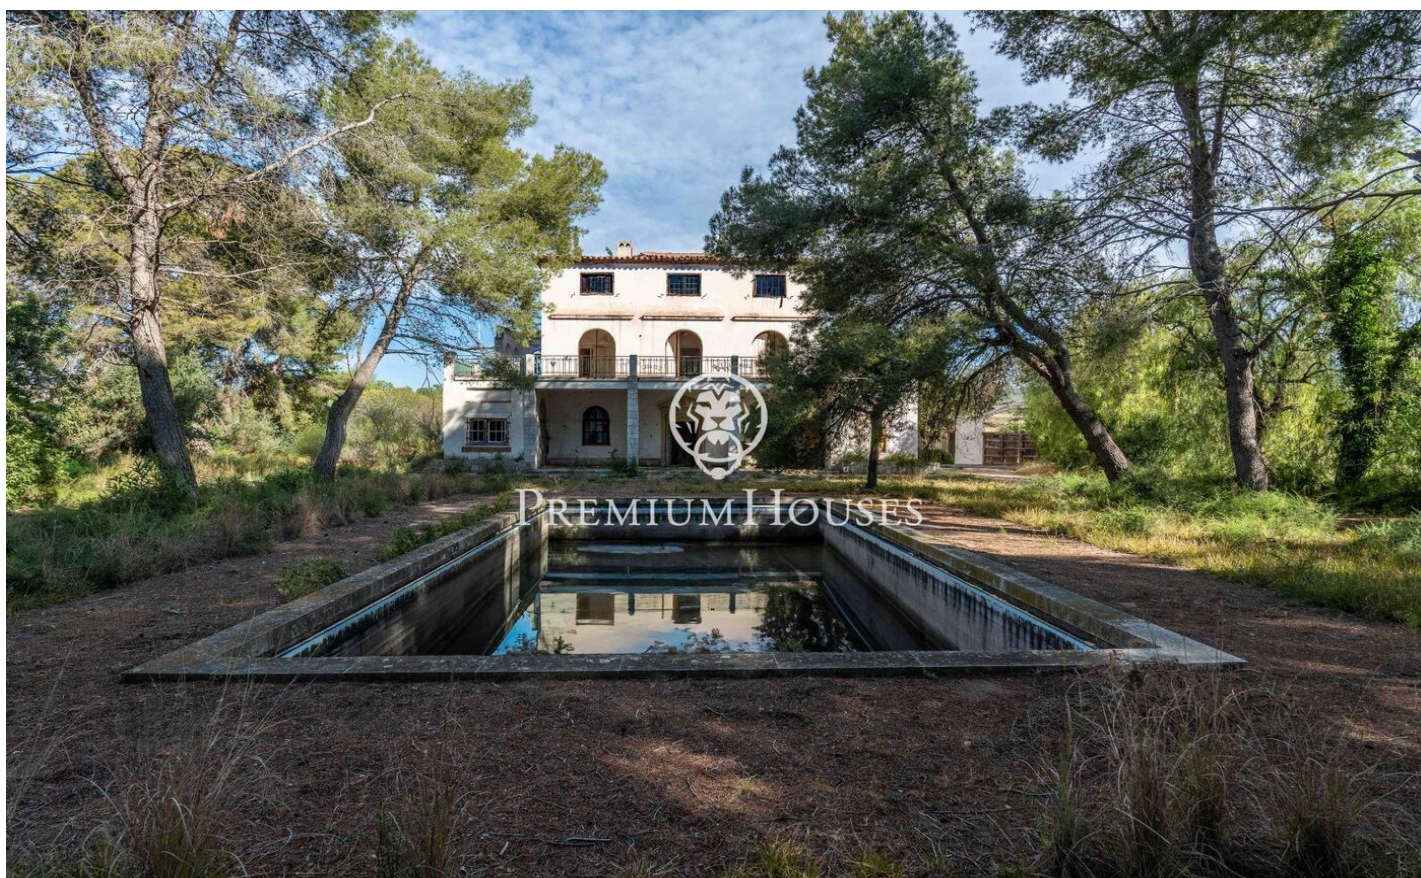

## Усадебный дом в Норде

Ref: PHS101346

### Vilanova i la Geltrú / Barcelona Costa Sur

В районе Нор города Виланова-и-ла-Желтру мы представляем вам старинную усадьбу на участке земли площадью 4,36 гектара, общая площадь которого составляет 1600 м<sup>2</sup> и включает в себя различные постройки. Главный дом площадью 476 м<sup>2</sup> имеет архитектурный стиль середины XX века. Вокруг него расположены сады, площадка для игры в ворон-бокс, бассейн и здание, ранее служившее раздевалкой. Далее по территории находятся несколько хозяйственных построек, возделанные поля и роща многовековых оливковых деревьев. Участок обеспечен водой из канала Фуа, а также имеет собственный колодец. Это совершенно ровная территория с прекрасным видом и удаленными соседями. Усадьба расположена в районе Нор города Виланова-и-ла-Желтру, в...