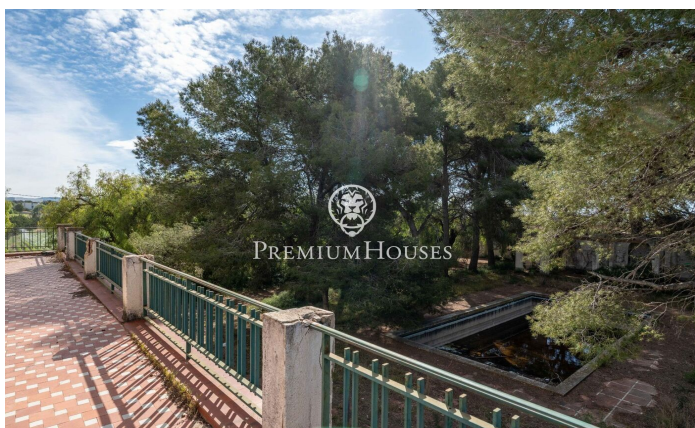

Contact us for more information or to arrange a viewing

Tel: +34 93 809 72 40

sitges@premiumhouses.com

www.premiumhouses.es