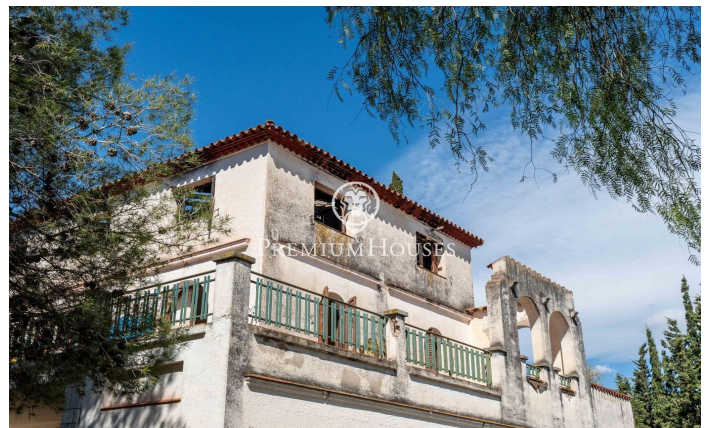

PREMIUMHOUSES
Excellence in Real Estate

Avda. Camí dels Capellans,
75 Local 4 Sitges
Tel: +34 93 809 72 40