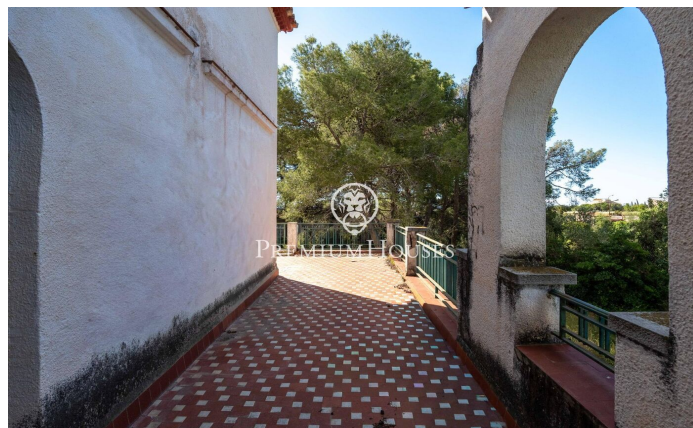

Contact us for more information or to arrange a viewing

Tel: +34 93 809 72 40

sitges@premiumhouses.com

www.premiumhouses.es