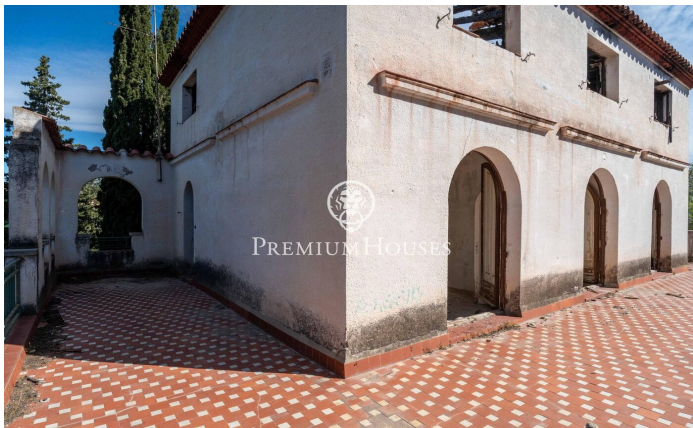

PREMIUMHOUSES
Excellence in Real Estate

Avda. Camí dels Capellans,
75 Local 4 Sitges
Tel: +34 93 809 72 40