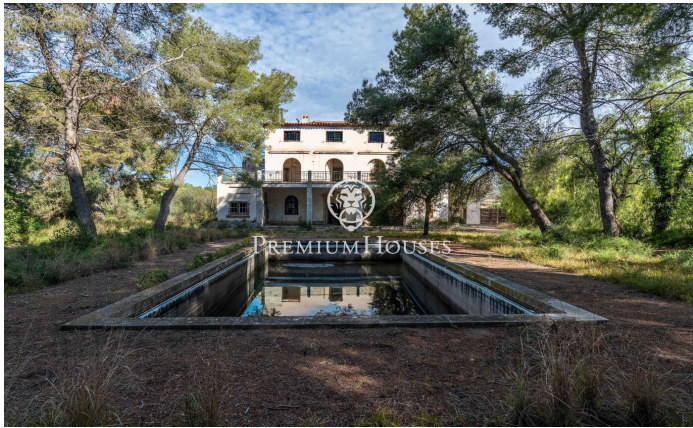

PREMIUMHOUSES
Excellence in Real Estate

Avda. Camí dels Capellans,
75 Local 4 Sitges
Tel: +34 93 809 72 40