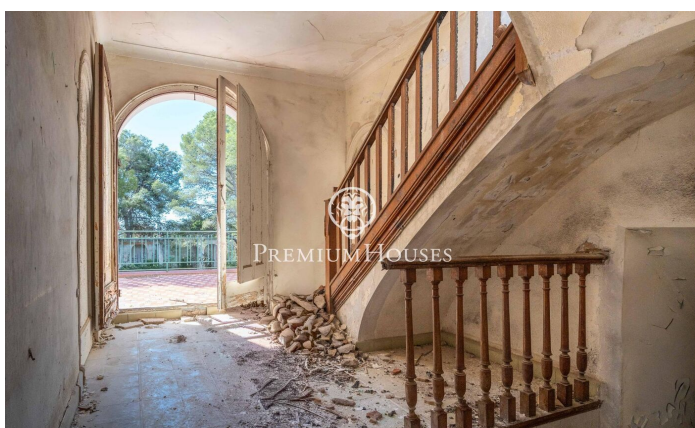

Contact us for more information or to arrange a viewing

Tel: +34 93 809 72 40

sitges@premiumhouses.com

www.premiumhouses.es