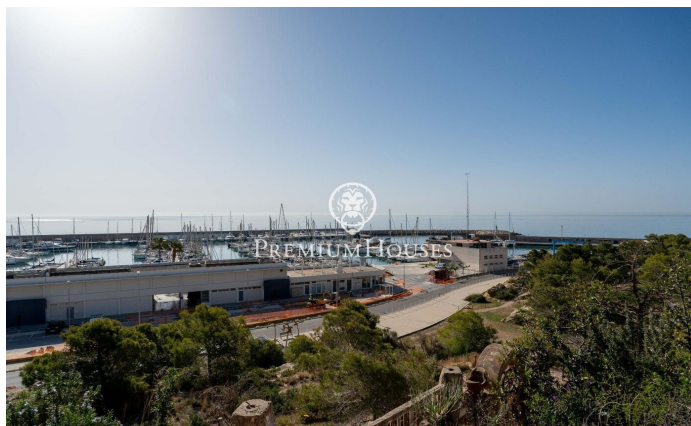

PREMIUMHOUSES

Excellence in Real Estate

Plaça Antoni Pujadas i Nirell,
nº 3

Tel: +34 93 540 22 22