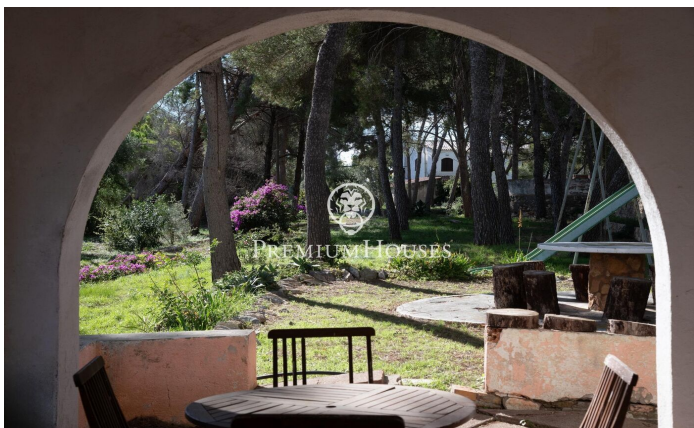

PREMIUMHOUSES
Excellence in Real Estate

Plaça Antoni Pujadas i Nirell,
nº 3
Tel: +34 93 540 22 22

Contact us for more information or to arrange a viewing

Tel: +34 93 540 22 22

info@premiumhouses.com

www.premiumhouses.es