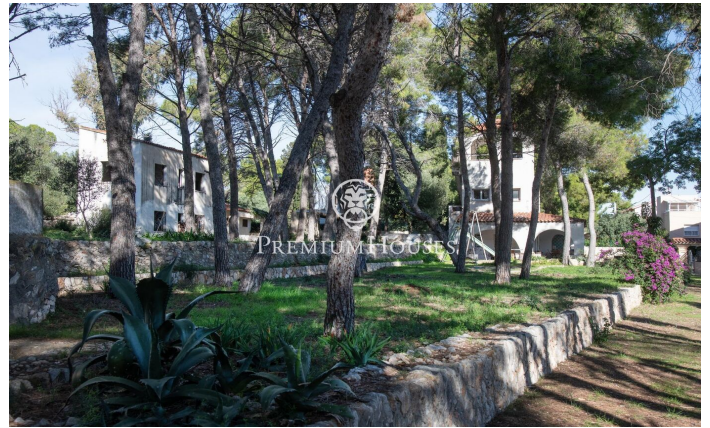

PREMIUMHOUSES
Excellence in Real Estate

Plaça Antoni Pujadas i Nirell,
nº 3
Tel: +34 93 540 22 22