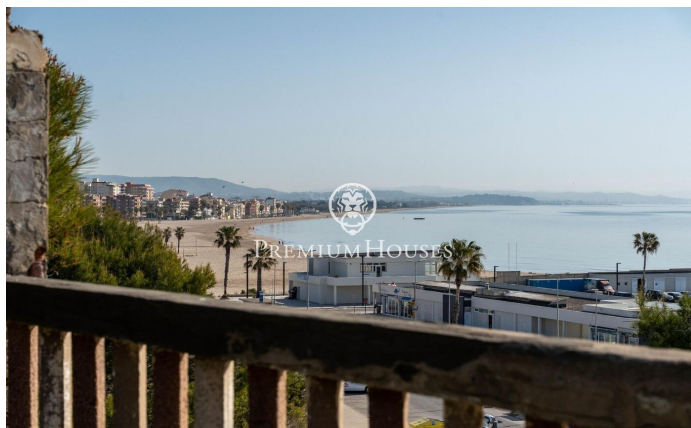

PREMIUMHOUSES

Excellence in Real Estate

Plaça Antoni Pujadas i Nirell,
nº 3

Tel: +34 93 540 22 22