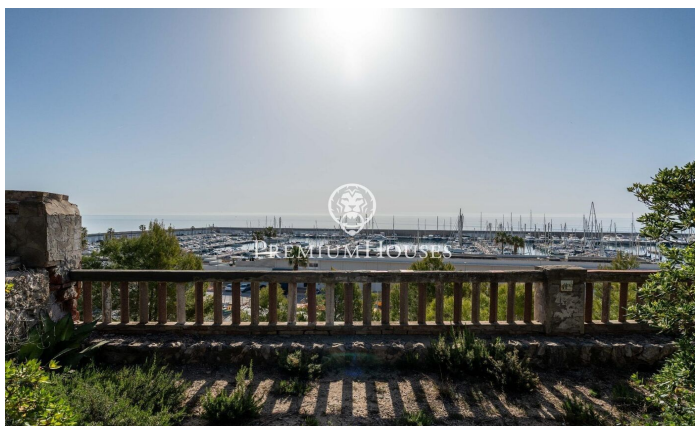

PREMIUMHOUSES

Excellence in Real Estate

Plaça Antoni Pujadas i Nirell,
nº 3

Tel: +34 93 540 22 22