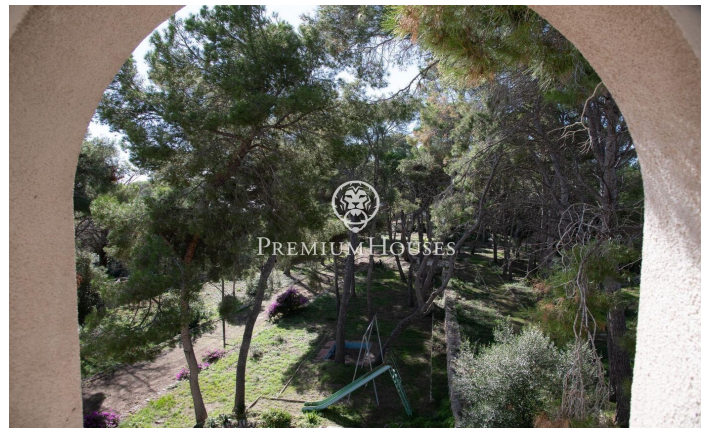

PREMIUMHOUSES
Excellence in Real Estate

Plaça Antoni Pujadas i Nirell,
nº 3
Tel: +34 93 540 22 22

Contact us for more information or to arrange a viewing

Tel: +34 93 540 22 22

info@premiumhouses.com

www.premiumhouses.es