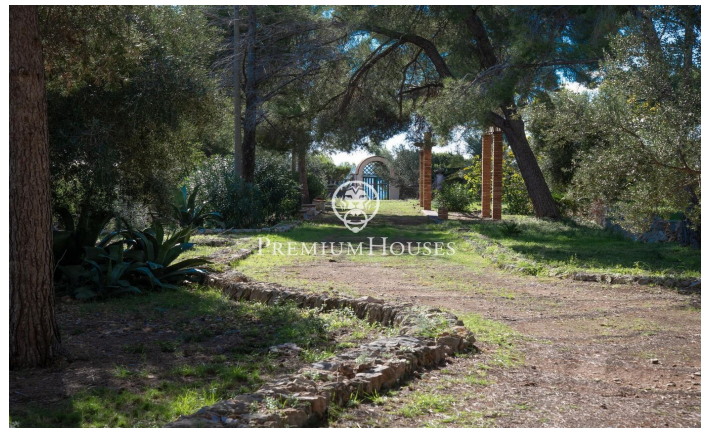

PREMIUMHOUSES
Excellence in Real Estate

Plaça Antoni Pujadas i Nirell,
nº 3
Tel: +34 93 540 22 22