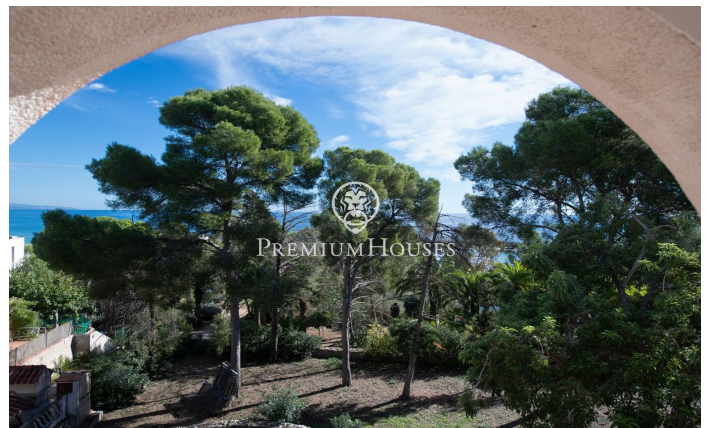

PREMIUMHOUSES
Excellence in Real Estate

Plaça Antoni Pujadas i Nirell,
nº 3
Tel: +34 93 540 22 22