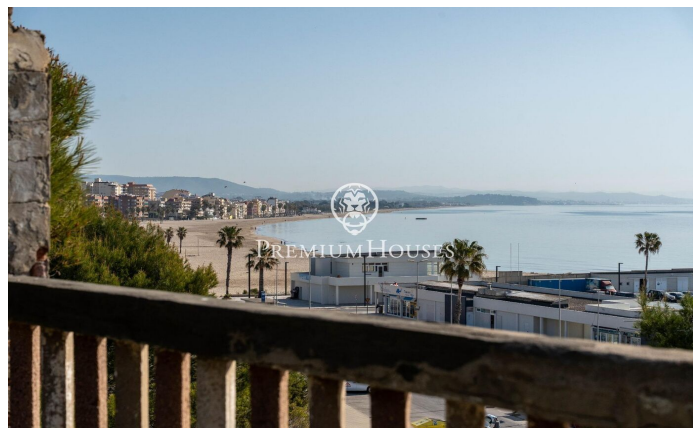

PREMIUMHOUSES
Excellence in Real Estate

Plaça Antoni Pujadas i Nirell,
nº 3

Tel: +34 93 540 22 22