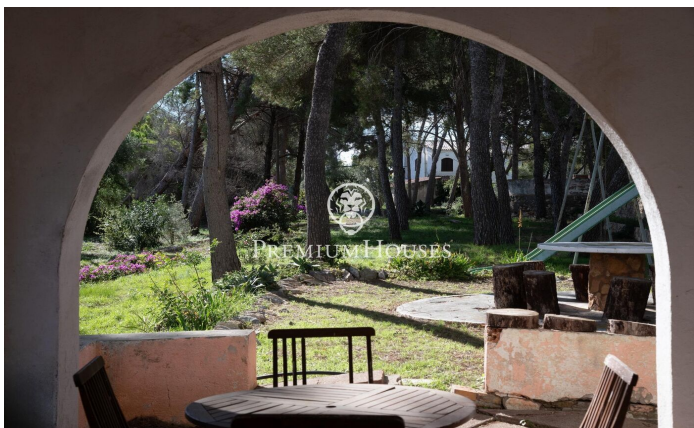

Contact us for more information or to arrange a viewing

Tel: +34 93 540 22 22

info@premiumhouses.com

www.premiumhouses.es