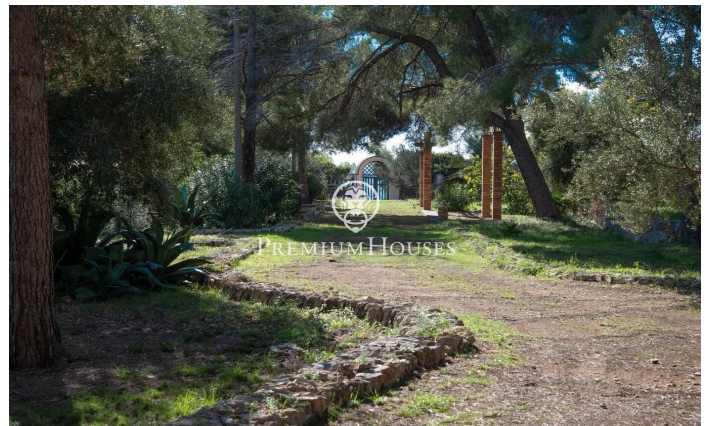

PREMIUMHOUSES
Excellence in Real Estate

Plaça Antoni Pujadas i Nirell,
nº 3

Tel: +34 93 540 22 22