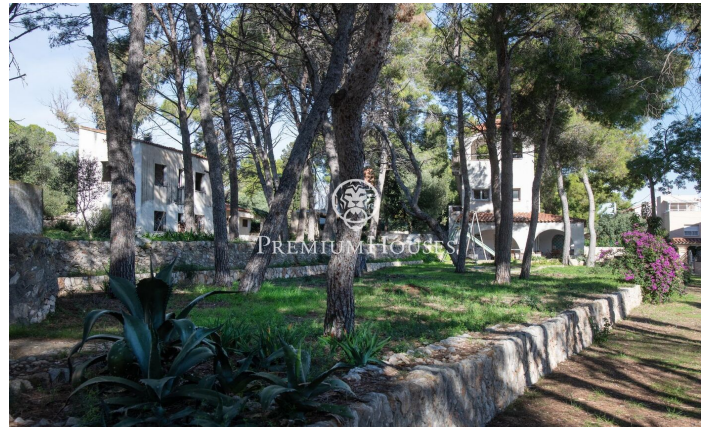

PREMIUMHOUSES
Excellence in Real Estate

Plaça Antoni Pujadas i Nirell,
nº 3

Tel: +34 93 540 22 22