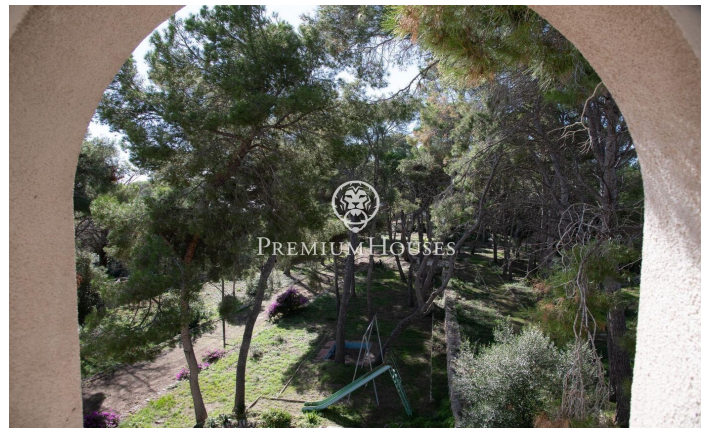

Contact us for more information or to arrange a viewing

Tel: +34 93 540 22 22

info@premiumhouses.com

www.premiumhouses.es