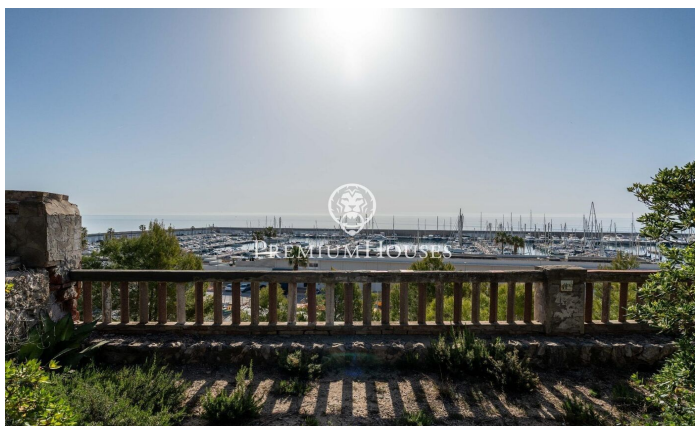

PREMIUMHOUSES
Excellence in Real Estate

Plaça Antoni Pujadas i Nirell,
nº 3

Tel: +34 93 540 22 22