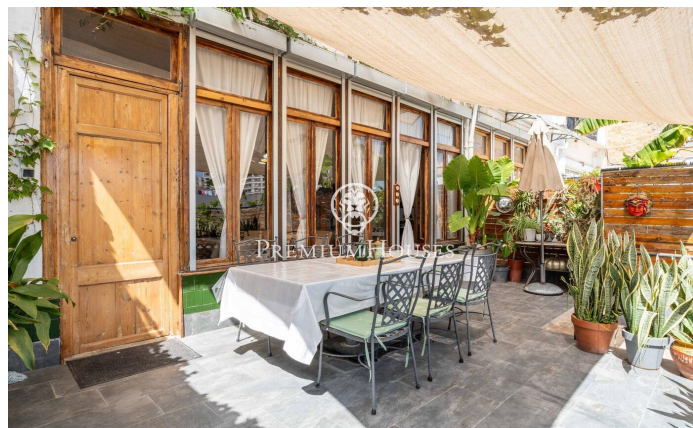

PREMIUMHOUSES
Excellence in Real Estate

Plaça Antoni Pujadas i Nirell,
nº 3
Tel: +34 93 540 22 22