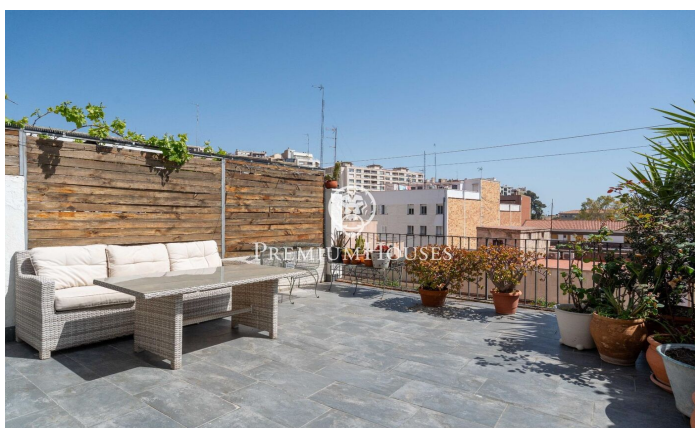

PREMIUMHOUSES
Excellence in Real Estate

Plaça Antoni Pujadas i Nirell,
nº 3
Tel: +34 93 540 22 22