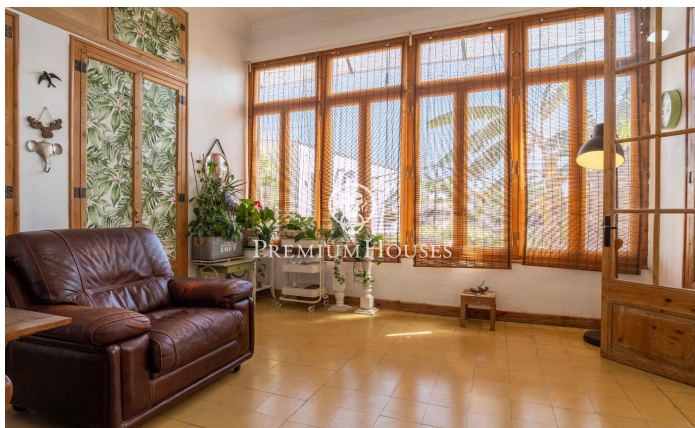

Contact us for more information or to arrange a viewing

Tel: +34 93 540 22 22

info@premiumhouses.com

www.premiumhouses.es