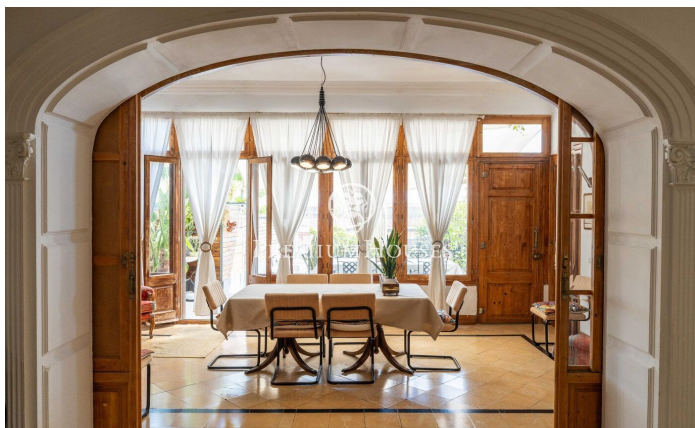

PREMIUMHOUSES
Excellence in Real Estate

Plaça Antoni Pujadas i Nirell,
nº 3
Tel: +34 93 540 22 22