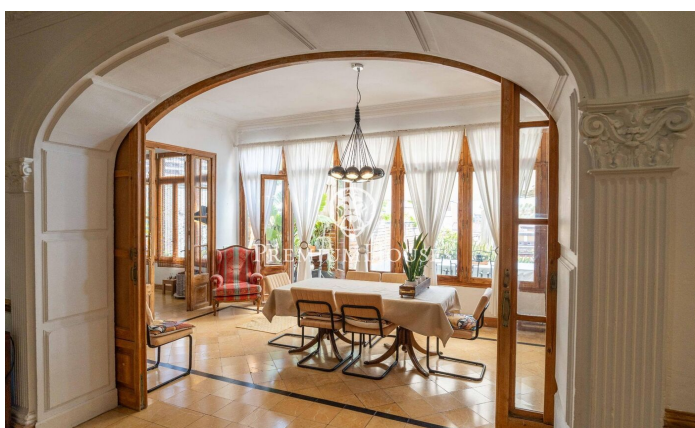

PREMIUMHOUSES
Excellence in Real Estate

Plaça Antoni Pujadas i Nirell,
nº 3
Tel: +34 93 540 22 22