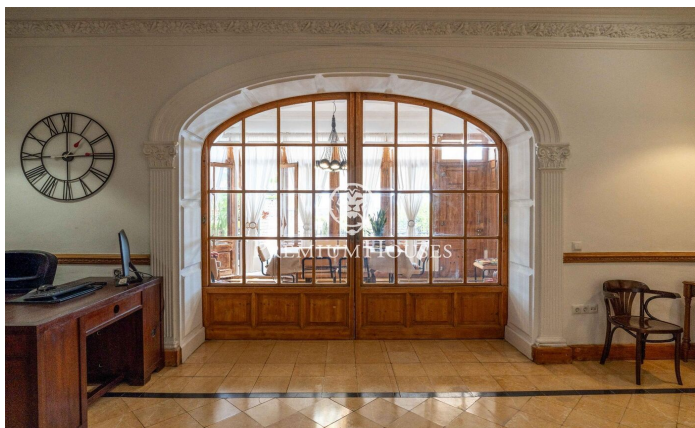

Contact us for more information or to arrange a viewing

Tel: +34 93 540 22 22

info@premiumhouses.com

www.premiumhouses.es