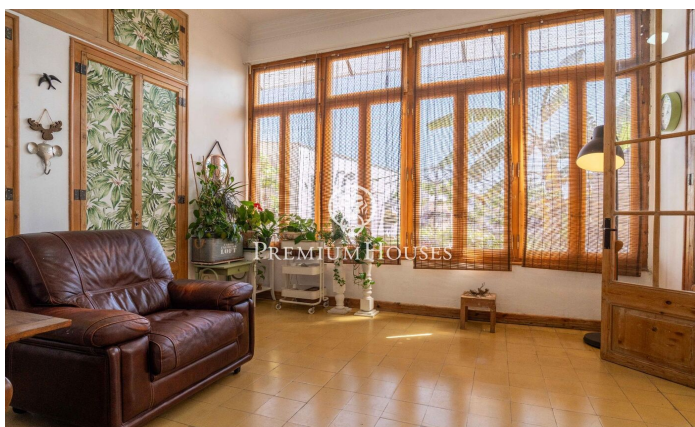

Contact us for more information or to arrange a viewing

Tel: +34 93 540 22 22

info@premiumhouses.com

www.premiumhouses.es