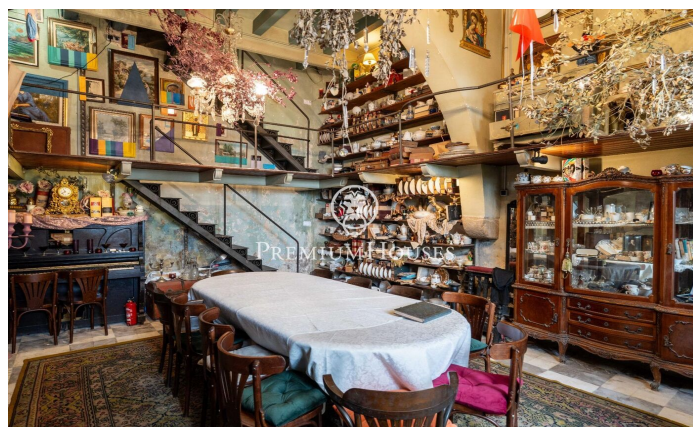

Contact us for more information or to arrange a viewing

Tel: +34 93 540 22 22

info@premiumhouses.com

www.premiumhouses.es