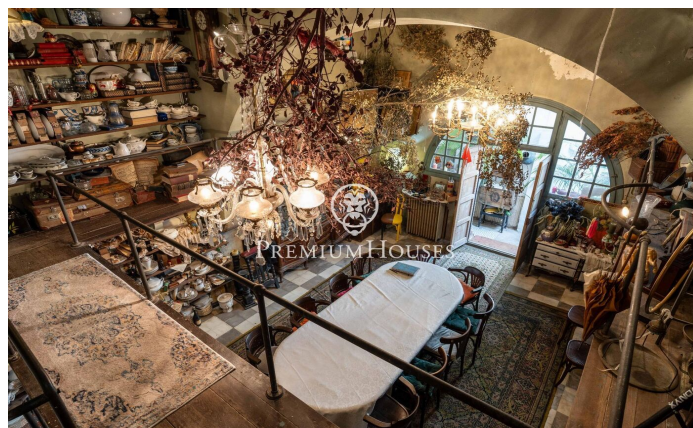

Contact us for more information or to arrange a viewing

Tel: +34 93 540 22 22

info@premiumhouses.com

www.premiumhouses.es