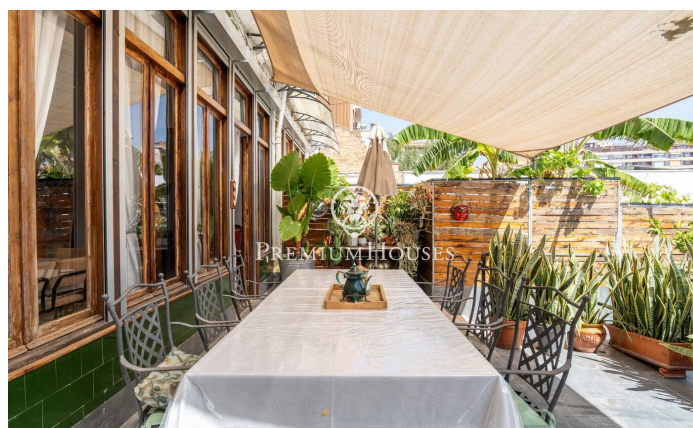

PREMIUMHOUSES
Excellence in Real Estate

Plaça Antoni Pujadas i Nirell,
nº 3
Tel: +34 93 540 22 22