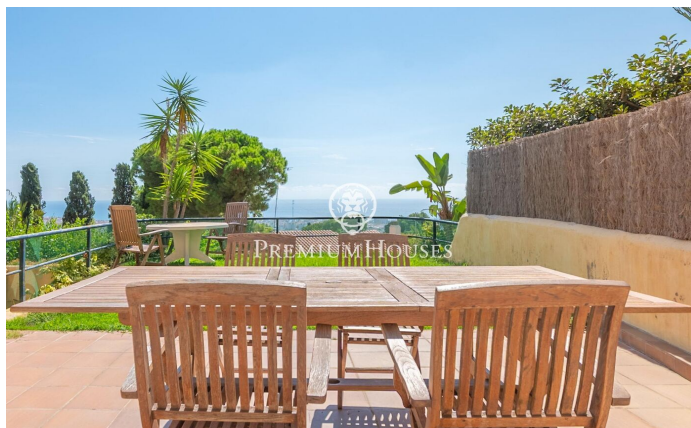

PREMIUMHOUSES
Excellence in Real Estate

Avda. Camí dels Capellans,
75 Local 4 Sitges
Tel: +34 93 809 72 40