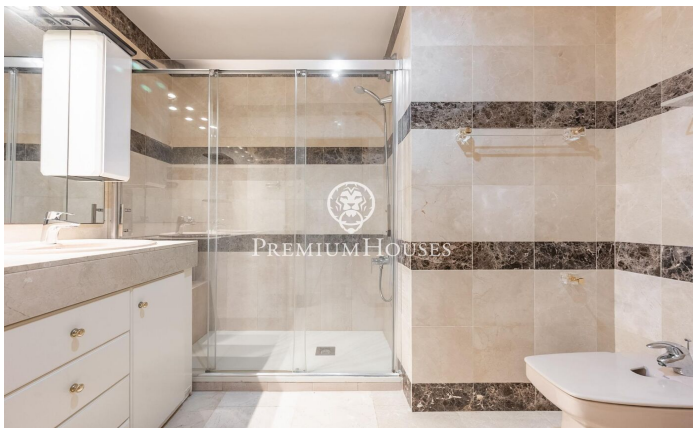

Contact us for more information or to arrange a viewing

Tel: +34 93 809 72 40

sitges@premiumhouses.com

www.premiumhouses.es