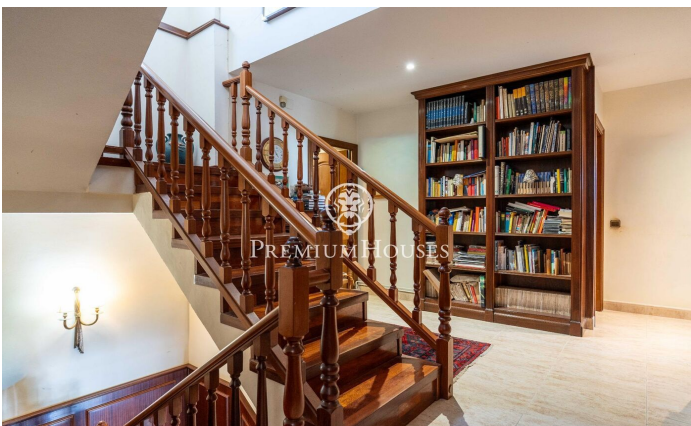

Отдельный дом с бассейном и садом в Вальпинеде

Ref: PHS101200

Vallpineda / Sitges

Этот отдельно стоящий дом расположен в районе Вальпинеда города Ситжес. На территории есть бассейн, сад, кладовая, винный погреб и гараж на две машины. Дом ориентирован на юг и имеет прекрасный вид. Дом разделен на три этажа. На первом этаже находится гостиная-столовая с выходом к бассейну и саду. Далее следует отдельная кухня с выходом на террасу с барбекю и отдельной прачечной. Наконец, здесь находится спальня с двуспальной кроватью, душем и туалетом. На втором этаже находится спальная зона, состоящая из пяти спален с двуспальными кроватями, одна из которых имеет собственную ванную комнату, и полноценной ванной комнаты. На третьем этаже находится просторная мансарда с выходом на солярий с прекрасны?...

1.450.000 €

259 m²
6 комнаты
2 ваннные комнаты
589 m² земельный участок
бассейн
кондиционер
отопление
вид на море
внутренний двор
кладовая
телефон
камин
безопасность
стоянка
терраса
балкон
встроенные шкафы