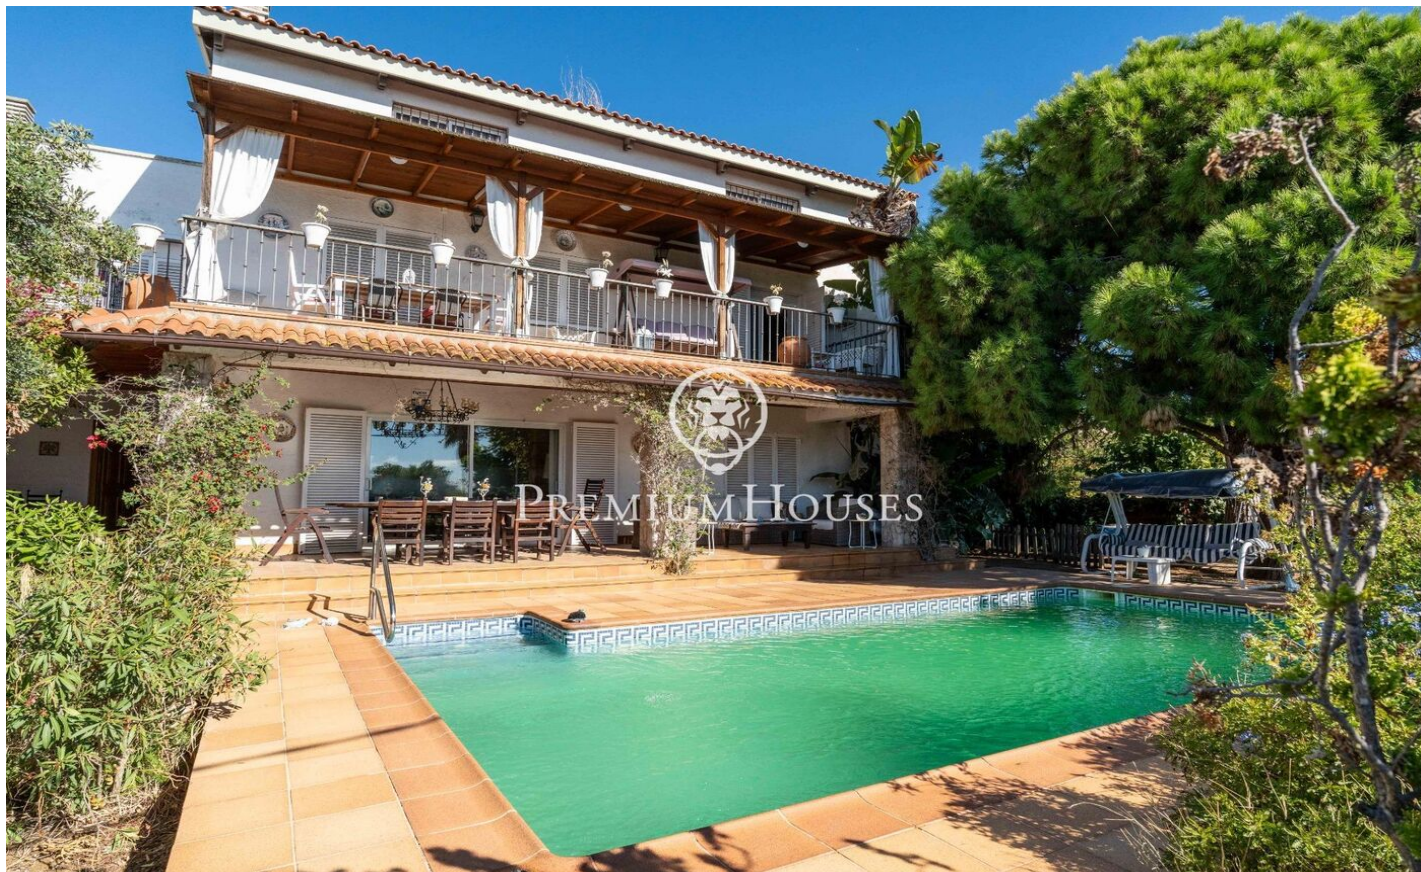

Отдельный дом с бассейном и садом в Вальпинеде

Ref: PHS101200

Vallpineda / Sitges

Этот отдельно стоящий дом расположен в районе Вальпинеда города Ситжес. На территории есть бассейн, сад, кладовая, винный погреб и гараж на две машины. Дом ориентирован на юг и имеет прекрасный вид. Дом разделен на три этажа. На первом этаже находится гостиная-столовая с выходом к бассейну и саду. Далее следует отдельная кухня с выходом на террасу с барбекю и отдельной прачечной. Наконец, здесь находится спальня с двуспальной кроватью, душем и туалетом. На втором этаже находится спальная зона, состоящая из пяти спален с двуспальными кроватями, одна из которых имеет собственную ванную комнату, и полноценной ванной комнаты. На третьем этаже находится просторная мансарда с выходом на солярий с прекрасны?...

1.450.000 €

259 m²
6 комнаты
2 ваннные комнаты
589 m² земельный участок
бассейн
кондиционер
отопление
вид на море
внутренний двор
кладовая
телефон
камин
безопасность
стоянка
терраса
балкон
встроенные шкафы