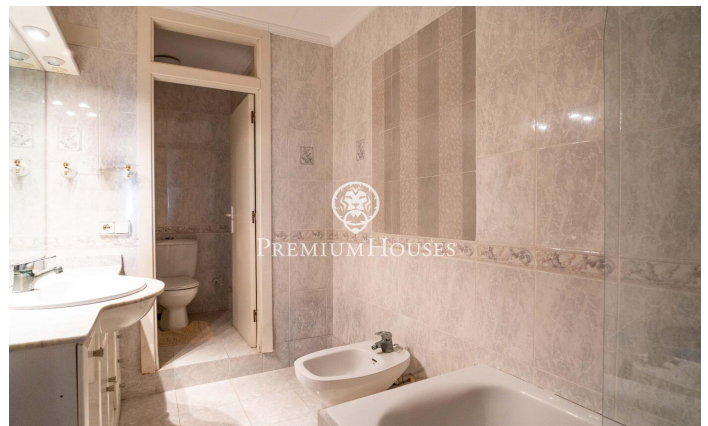

Отдельный дом с бассейном и садом в Вальпинеде

Ref: PHS101200

Vallpineda / Sitges

Этот отдельно стоящий дом расположен в районе Вальпинеда города Ситжес. На территории есть бассейн, сад, кладовая, винный погреб и гараж на две машины. Дом ориентирован на юг и имеет прекрасный вид. Дом разделен на три этажа. На первом этаже находится гостиная-столовая с выходом к бассейну и саду. Далее следует отдельная кухня с выходом на террасу с барбекю и отдельной прачечной. Наконец, здесь находится спальня с двуспальной кроватью, душем и туалетом. На втором этаже находится спальная зона, состоящая из пяти спален с двуспальными кроватями, одна из которых имеет собственную ванную комнату, и полноценной ванной комнаты. На третьем этаже находится просторная мансарда с выходом на солярий с прекрасны?...

1.450.000 €

259 m²
6 комнаты
2 ваннные комнаты
589 m² земельный участок
бассейн
кондиционер
отопление
вид на море
внутренний двор
кладовая
телефон
камин
безопасность
стоянка
терраса
балкон
встроенные шкафы