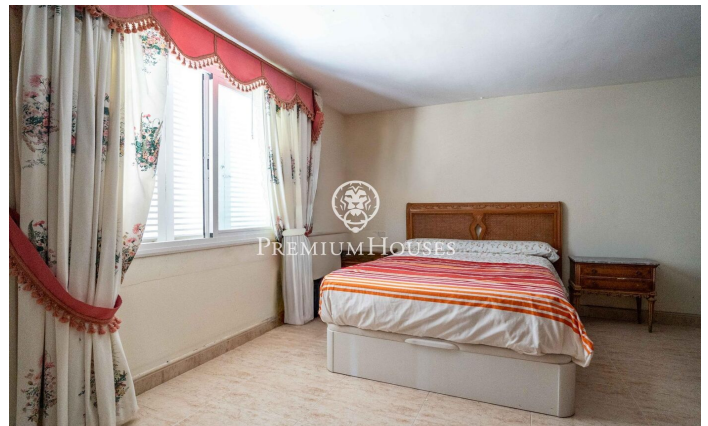

Отдельный дом с бассейном и садом в Вальпинеде

Ref: PHS101200

Vallpineda / Sitges

Этот отдельно стоящий дом расположен в районе Вальпинеда города Ситжес. На территории есть бассейн, сад, кладовая, винный погреб и гараж на две машины. Дом ориентирован на юг и имеет прекрасный вид. Дом разделен на три этажа. На первом этаже находится гостиная-столовая с выходом к бассейну и саду. Далее следует отдельная кухня с выходом на террасу с барбекю и отдельной прачечной. Наконец, здесь находится спальня с двуспальной кроватью, душем и туалетом. На втором этаже находится спальная зона, состоящая из пяти спален с двуспальными кроватями, одна из которых имеет собственную ванную комнату, и полноценной ванной комнаты. На третьем этаже находится просторная мансарда с выходом на солярий с прекрасны?...

1.450.000 €

259 m²
6 комнаты
2 ваннные комнаты
589 m² земельный участок
бассейн
кондиционер
отопление
вид на море
внутренний двор
кладовая
телефон
камин
безопасность
стоянка
терраса
балкон
встроенные шкафы