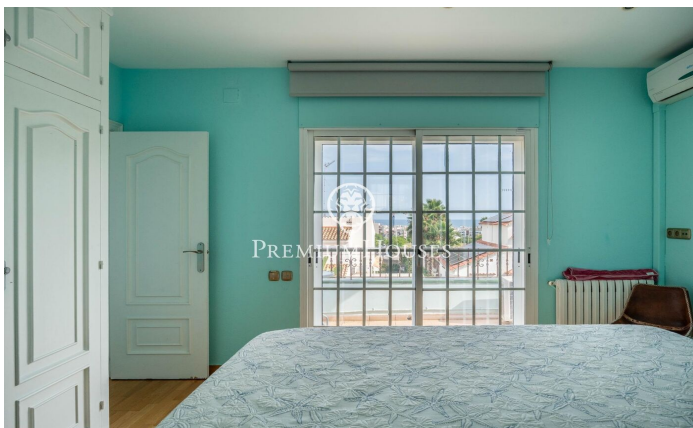

Contact us for more information or to arrange a viewing

Tel: +34 93 809 72 40

sitges@premiumhouses.com

www.premiumhouses.es