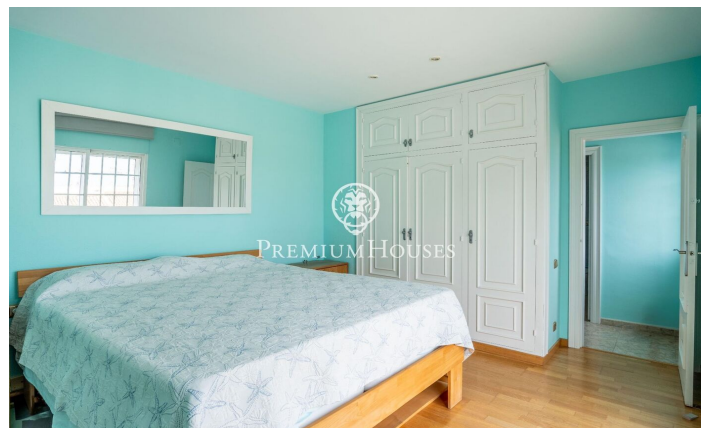

Contact us for more information or to arrange a viewing

Tel: +34 93 809 72 40

sitges@premiumhouses.com

www.premiumhouses.es