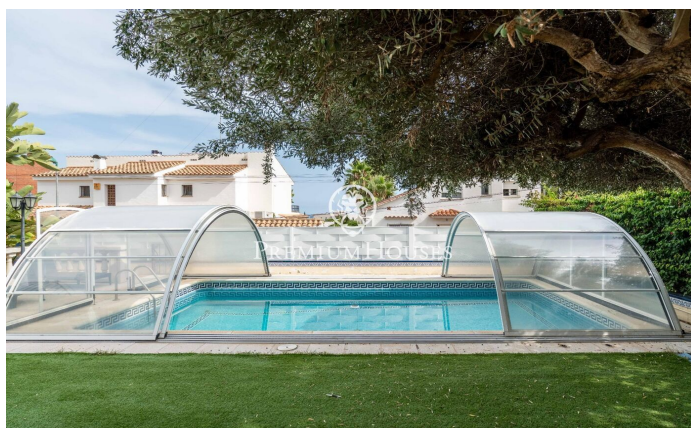

PREMIUMHOUSES
Excellence in Real Estate

Avda. Camí dels Capellans,
75 Local 4 Sitges
Tel: +34 93 809 72 40