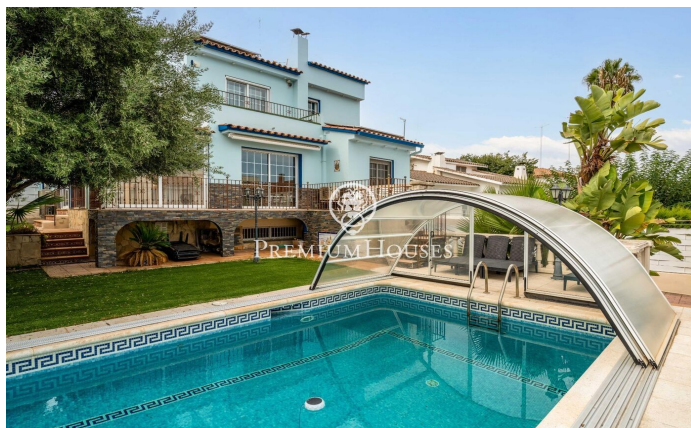

PREMIUMHOUSES
Excellence in Real Estate

Avda. Camí dels Capellans,
75 Local 4 Sitges
Tel: +34 93 809 72 40