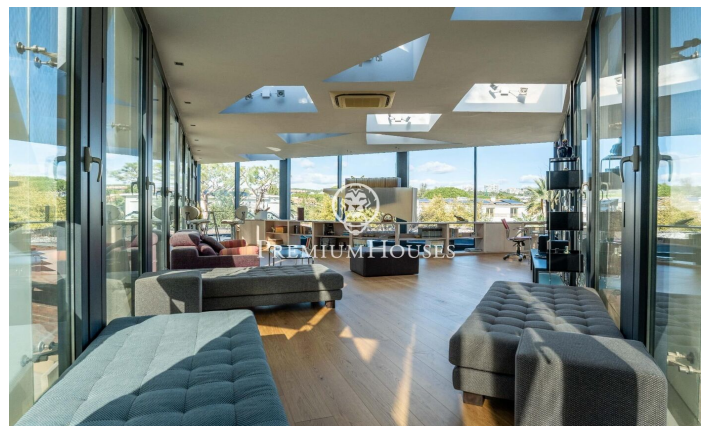

PREMIUMHOUSES
Excellence in Real Estate

Avda. Camí dels Capellans,
75 Local 4 Sitges
Tel: +34 93 809 72 40

Contact us for more information or to arrange a viewing

Tel: +34 93 809 72 40

sitges@premiumhouses.com

www.premiumhouses.es