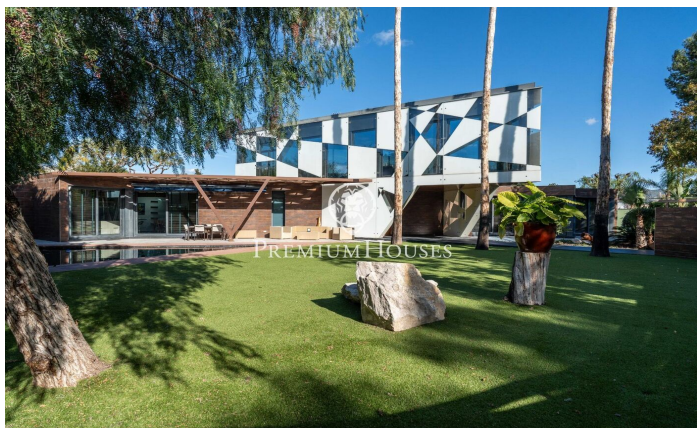

PREMIUMHOUSES
Excellence in Real Estate

Avda. Camí dels Capellans,
75 Local 4 Sitges
Tel: +34 93 809 72 40