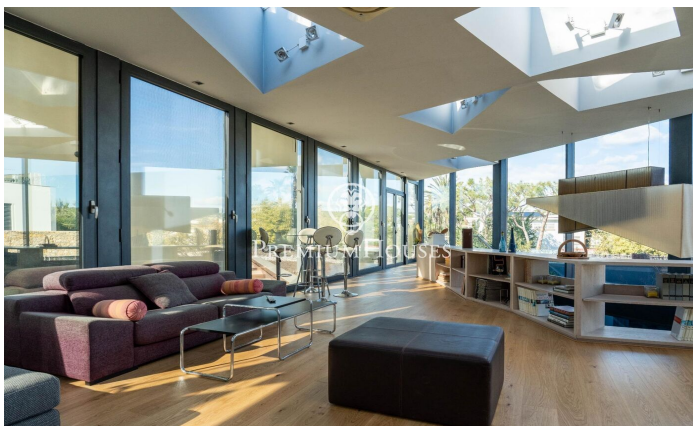

PREMIUMHOUSES
Excellence in Real Estate

Avda. Camí dels Capellans,
75 Local 4 Sitges
Tel: +34 93 809 72 40

Contact us for more information or to arrange a viewing

Tel: +34 93 809 72 40

sitges@premiumhouses.com

www.premiumhouses.es