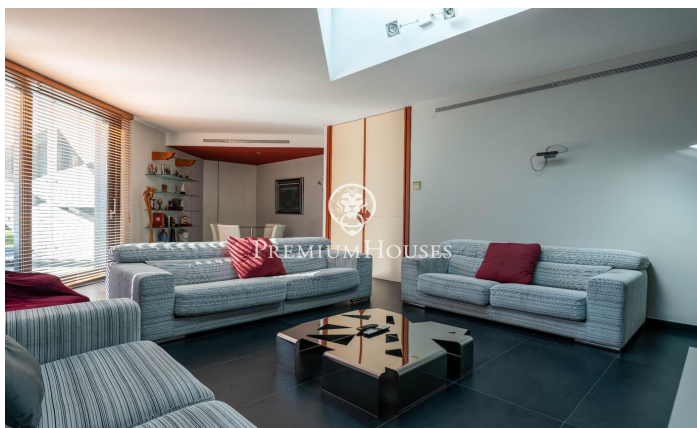

PREMIUMHOUSES
Excellence in Real Estate

Avda. Camí dels Capellans,
75 Local 4 Sitges
Tel: +34 93 809 72 40