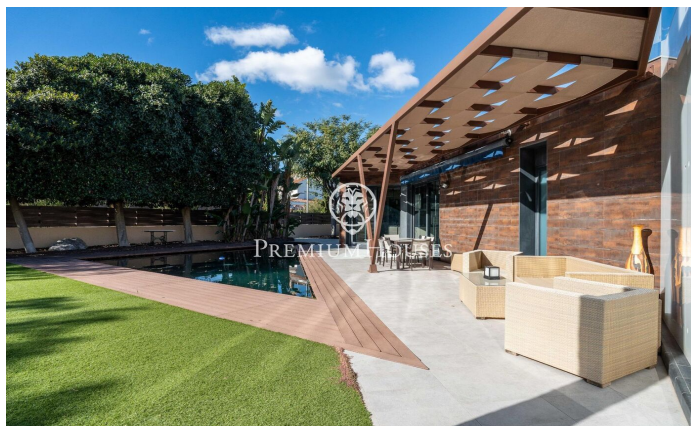

PREMIUMHOUSES
Excellence in Real Estate

Avda. Camí dels Capellans,
75 Local 4 Sitges
Tel: +34 93 809 72 40