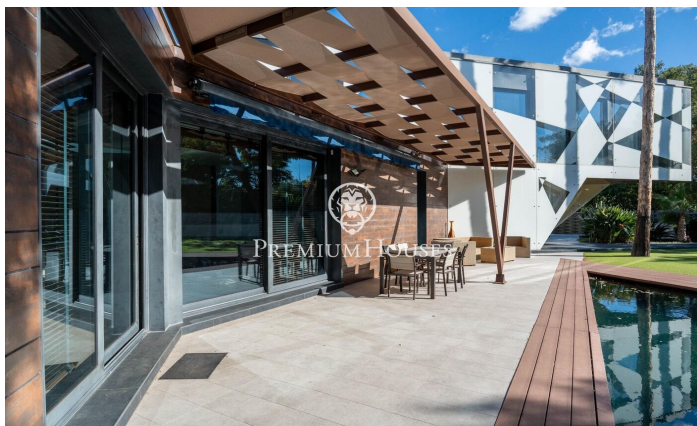

PREMIUMHOUSES
Excellence in Real Estate

Avda. Camí dels Capellans,
75 Local 4 Sitges
Tel: +34 93 809 72 40