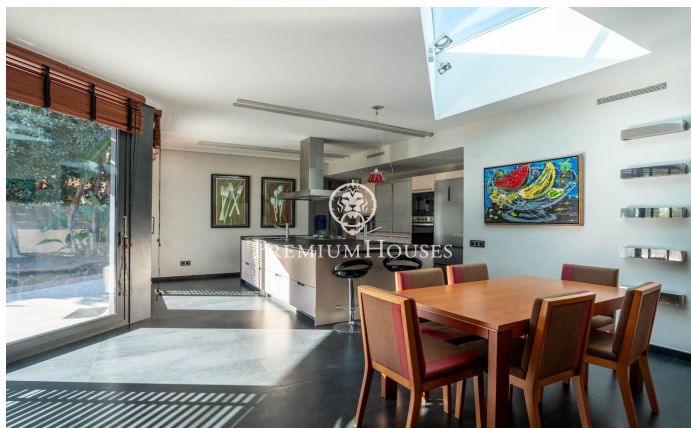

PREMIUMHOUSES
Excellence in Real Estate

Avda. Camí dels Capellans,
75 Local 4 Sitges
Tel: +34 93 809 72 40