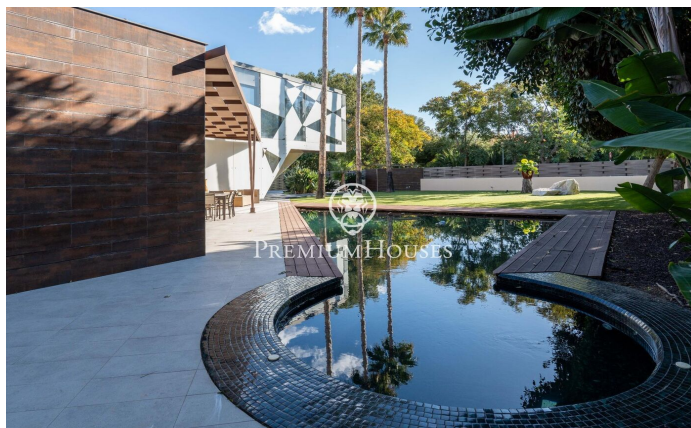

PREMIUMHOUSES
Excellence in Real Estate

Avda. Camí dels Capellans,
75 Local 4 Sitges
Tel: +34 93 809 72 40