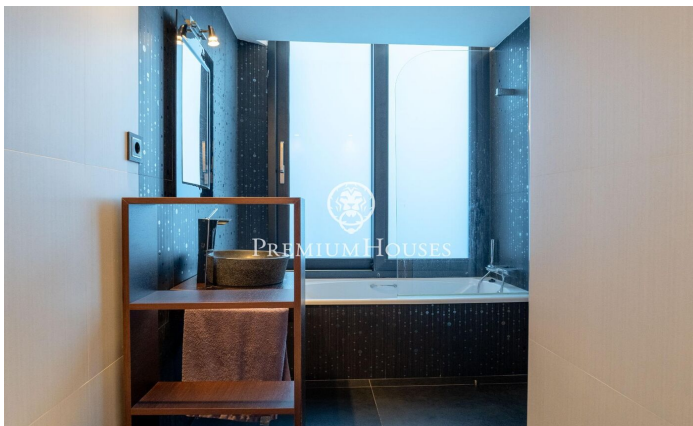

PREMIUMHOUSES
Excellence in Real Estate

Avda. Camí dels Capellans,
75 Local 4 Sitges
Tel: +34 93 809 72 40

Contact us for more information or to arrange a viewing

Tel: +34 93 809 72 40

sitges@premiumhouses.com

www.premiumhouses.es