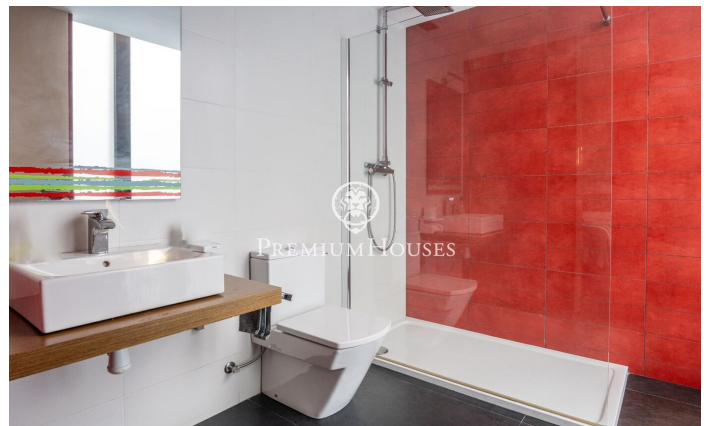

PREMIUMHOUSES
Excellence in Real Estate

Avda. Camí dels Capellans,
75 Local 4 Sitges
Tel: +34 93 809 72 40

Contact us for more information or to arrange a viewing

Tel: +34 93 809 72 40

sitges@premiumhouses.com

www.premiumhouses.es