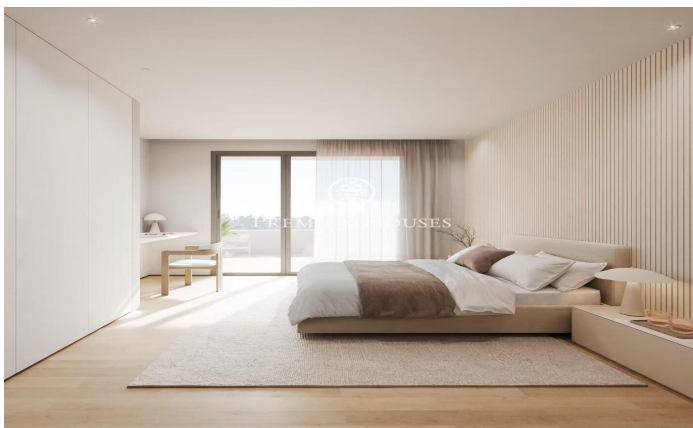

PREMIUMHOUSES
Excellence in Real Estate

Avda. Camí dels Capellans,
75 Local 4 Sitges
Tel: +34 93 809 72 40