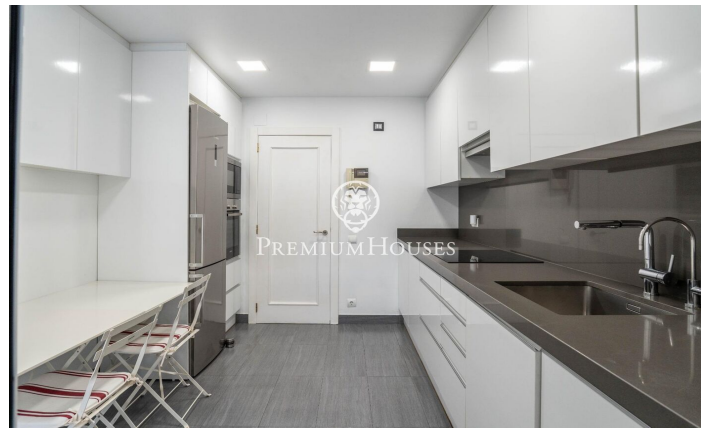

Contact us for more information or to arrange a viewing

Tel: +34 93 809 72 40

sitges@premiumhouses.com

www.premiumhouses.es