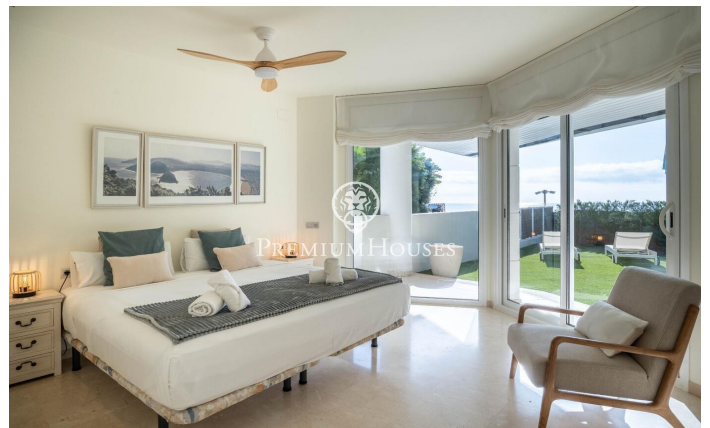

Contact us for more information or to arrange a viewing

Tel: +34 93 809 72 40

sitges@premiumhouses.com

www.premiumhouses.es