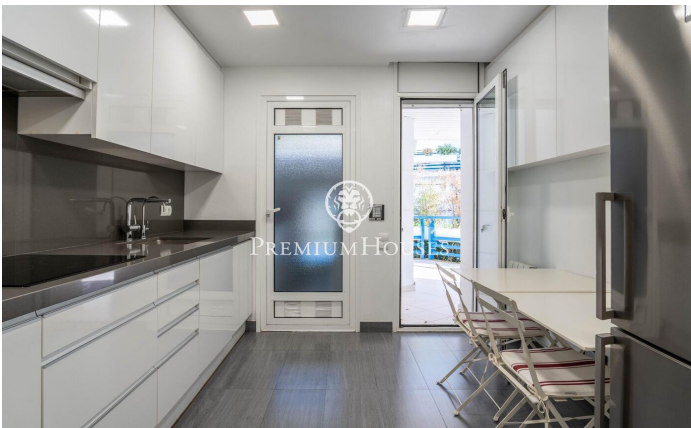

Contact us for more information or to arrange a viewing

Tel: +34 93 809 72 40

sitges@premiumhouses.com

www.premiumhouses.es