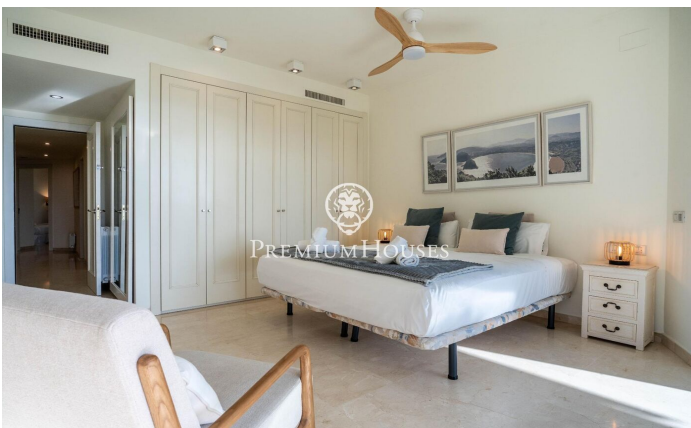

Contact us for more information or to arrange a viewing

Tel: +34 93 809 72 40

sitges@premiumhouses.com

www.premiumhouses.es