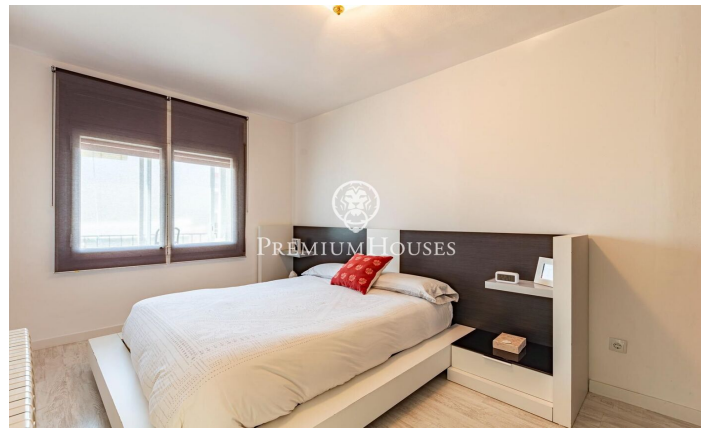

Отремонтированная квартира в Побл-Сек

Ref: PHS101320

Poble Sec / Sitges

В районе Побле Сек города Ситжес мы предлагаем эту квартиру. Квартира полностью отремонтирована и готова к заселению. Квартира расположена в здании с лифтом. Квартира разделена на гостиную, состоящую из гостиной-столовой с выходом на балкон, откуда открывается беспрепятственный вид. Далее следует кухня открытой планировки. Наконец, есть спальня с двуспальной кроватью. Спальня включает в себя еще одну спальню с двуспальной кроватью и спальню с односпальной кроватью, а также доступ к подсобному помещению и прачечной. Также имеется ванная комната и отдельный туалет. Район Побле Сек города Ситжес отличается своим превосходным расположением относительно всех необходимых услуг и центра города.

375.000 €

65 m²
3 комнаты
1 полная ванная
комната
кондиционер
отопление
лифт
терраса
балкон

Contact us for more information or to arrange a viewing

Tel: +34 93 809 72 40

sitges@premiumhouses.com

www.premiumhouses.es