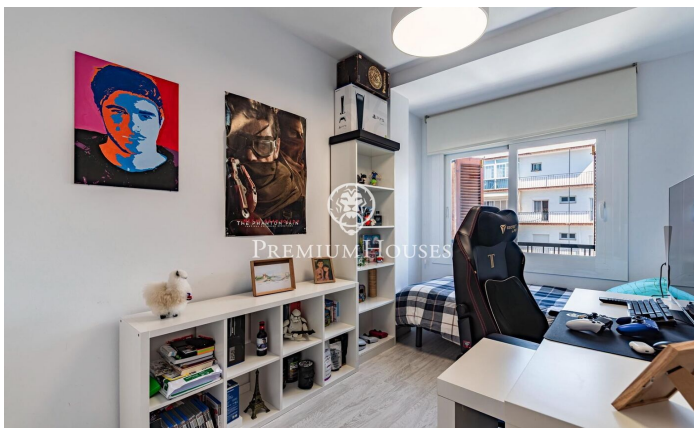

Contact us for more information or to arrange a viewing

Tel: +34 93 809 72 40

sitges@premiumhouses.com

www.premiumhouses.es