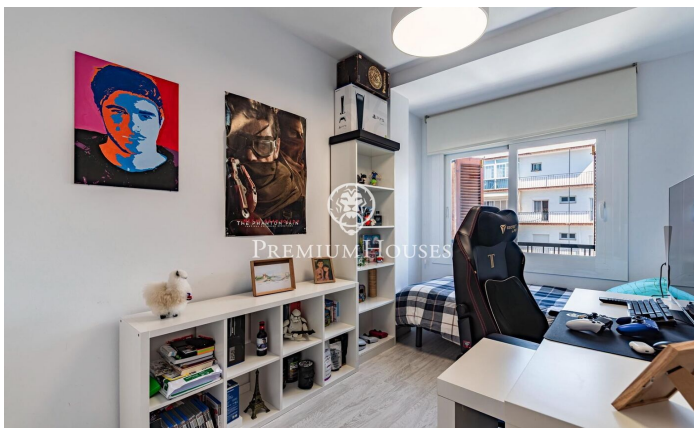

Отремонтированная квартира в Побл-Сек

Ref: PHS101320

Poble Sec / Sitges

В районе Побле Сек города Ситжес мы предлагаем эту квартиру. Квартира полностью отремонтирована и готова к заселению. Квартира расположена в здании с лифтом. Квартира разделена на гостиную, состоящую из гостиной-столовой с выходом на балкон, откуда открывается беспрепятственный вид. Далее следует кухня открытой планировки. Наконец, есть спальня с двуспальной кроватью. Спальня включает в себя еще одну спальню с двуспальной кроватью и спальню с односпальной кроватью, а также доступ к подсобному помещению и прачечной. Также имеется ванная комната и отдельный туалет. Район Побле Сек города Ситжес отличается своим превосходным расположением относительно всех необходимых услуг и центра города.

375.000 €

65 m²
3 комнаты
1 полная ванная
комната
кондиционер
отопление
лифт
терраса
балкон

Contact us for more information or to arrange a viewing

Tel: +34 93 809 72 40

sitges@premiumhouses.com

www.premiumhouses.es