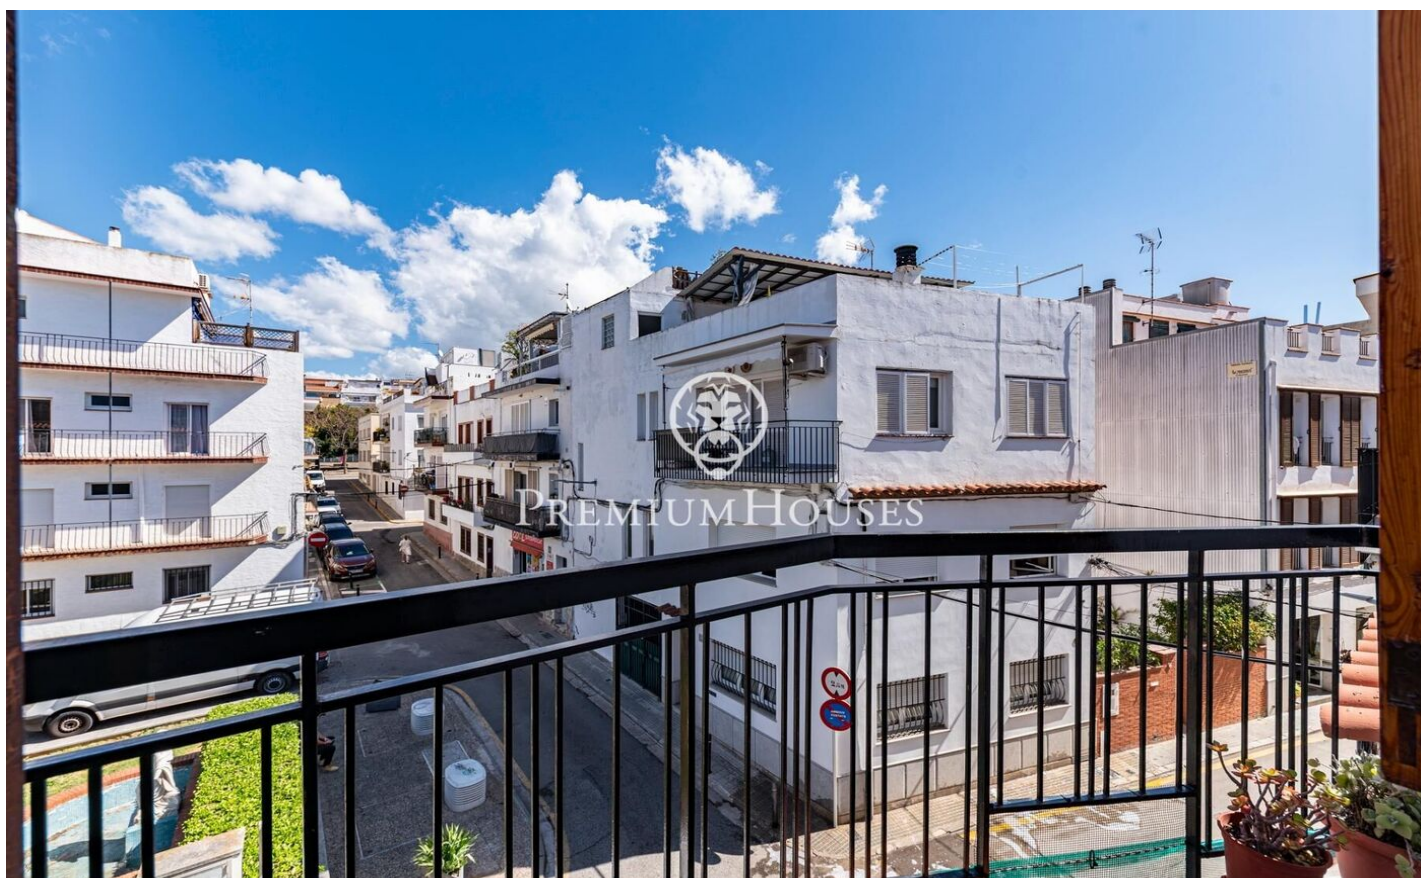

Отремонтированная квартира в Побл-Сек

Ref: PHS101320

Poble Sec / Sitges

В районе Побле Сек города Ситжес мы предлагаем эту квартиру. Квартира полностью отремонтирована и готова к заселению. Квартира расположена в здании с лифтом. Квартира разделена на гостиную, состоящую из гостиной-столовой с выходом на балкон, откуда открывается беспрепятственный вид. Далее следует кухня открытой планировки. Наконец, есть спальня с двуспальной кроватью. Спальня включает в себя еще одну спальню с двуспальной кроватью и спальню с односпальной кроватью, а также доступ к подсобному помещению и прачечной. Также имеется ванная комната и отдельный туалет. Район Побле Сек города Ситжес отличается своим превосходным расположением относительно всех необходимых услуг и центра города.