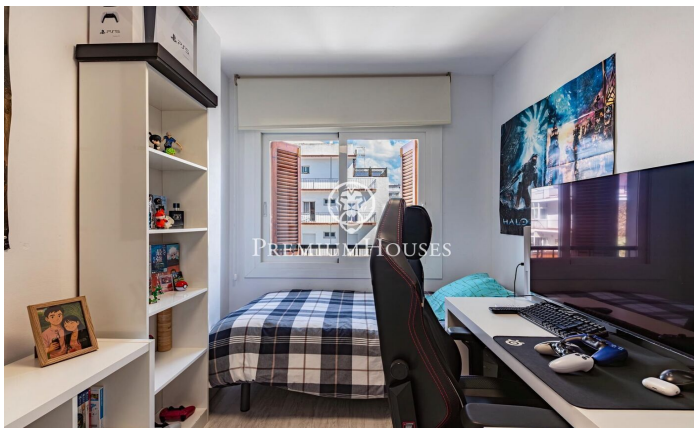

### **Poble Sec / Sitges**

В районе Побле Сек города Ситжес мы предлагаем эту квартиру. Квартира полностью отремонтирована и готова к заселению. Квартира расположена в здании с лифтом. Квартира разделена на гостиную, состоящую из гостиной-столовой с выходом на балкон, откуда открывается беспрепятственный вид. Далее следует кухня открытой планировки. Наконец, есть спальня с двуспальной кроватью. Спальня включает в себя еще одну спальню с двуспальной кроватью и спальню с односпальной кроватью, а также доступ к подсобному помещению и прачечной. Также имеется ванная комната и отдельный туалет. Район Побле Сек города Ситжес отличается своим превосходным расположением относительно всех необходимых услуг и центра города.

**375.000 €**

65 m<sup>2</sup>  
3 комнаты  
1 полная ванная  
комната  
кондиционер  
отопление  
лифт  
терраса  
балкон

Contact us for more information or to arrange a viewing

Tel: +34 93 809 72 40

[sitges@premiumhouses.com](mailto:sitges@premiumhouses.com)