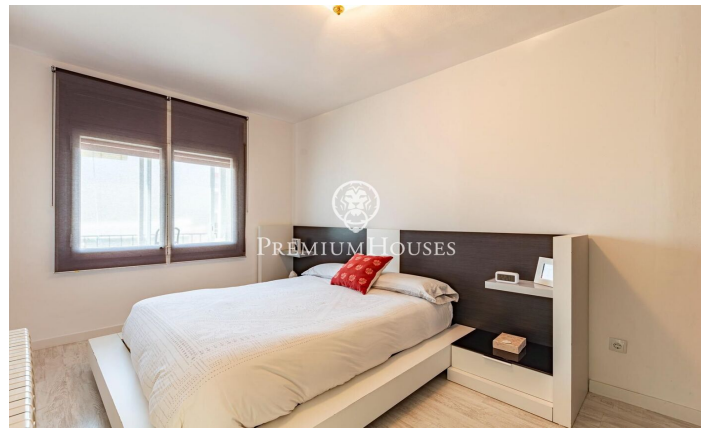

### **Poble Sec / Sitges**

В районе Побле Сек города Ситжес мы предлагаем эту квартиру. Квартира полностью отремонтирована и готова к заселению. Квартира расположена в здании с лифтом. Квартира разделена на гостиную, состоящую из гостиной-столовой с выходом на балкон, откуда открывается беспрепятственный вид. Далее следует кухня открытой планировки. Наконец, есть спальня с двуспальной кроватью. Спальня включает в себя еще одну спальню с двуспальной кроватью и спальню с односпальной кроватью, а также доступ к подсобному помещению и прачечной. Также имеется ванная комната и отдельный туалет. Район Побле Сек города Ситжес отличается своим превосходным расположением относительно всех необходимых услуг и центра города.

**375.000 €**

65 m<sup>2</sup>  
3 комнаты  
1 полная ванная  
комната  
кондиционер  
отопление  
лифт  
терраса  
балкон

Contact us for more information or to arrange a viewing

Tel: +34 93 809 72 40

[sitges@premiumhouses.com](mailto:sitges@premiumhouses.com)