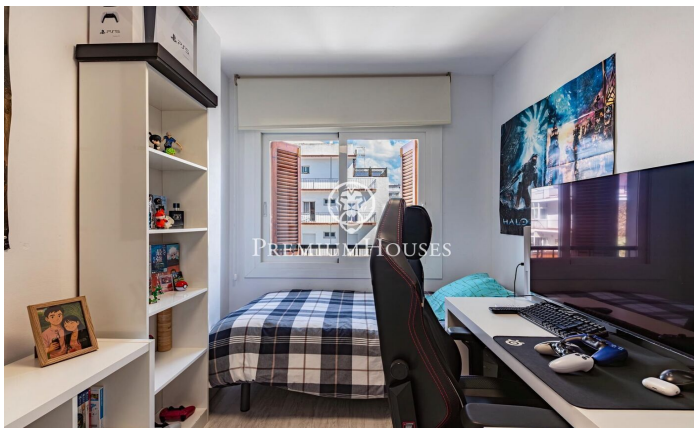

Отремонтированная квартира в Побл-Сек

Ref: PHS101320

Poble Sec / Sitges

В районе Побле Сек города Ситжес мы предлагаем эту квартиру. Квартира полностью отремонтирована и готова к заселению. Квартира расположена в здании с лифтом. Квартира разделена на гостиную, состоящую из гостиной-столовой с выходом на балкон, откуда открывается беспрепятственный вид. Далее следует кухня открытой планировки. Наконец, есть спальня с двуспальной кроватью. Спальня включает в себя еще одну спальню с двуспальной кроватью и спальню с односпальной кроватью, а также доступ к подсобному помещению и прачечной. Также имеется ванная комната и отдельный туалет. Район Побле Сек города Ситжес отличается своим превосходным расположением относительно всех необходимых услуг и центра города.

375.000 €

65 m²
3 комнаты
1 полная ванная
комната
кондиционер
отопление
лифт
терраса
балкон

Contact us for more information or to arrange a viewing

Tel: +34 93 809 72 40

sitges@premiumhouses.com

www.premiumhouses.es