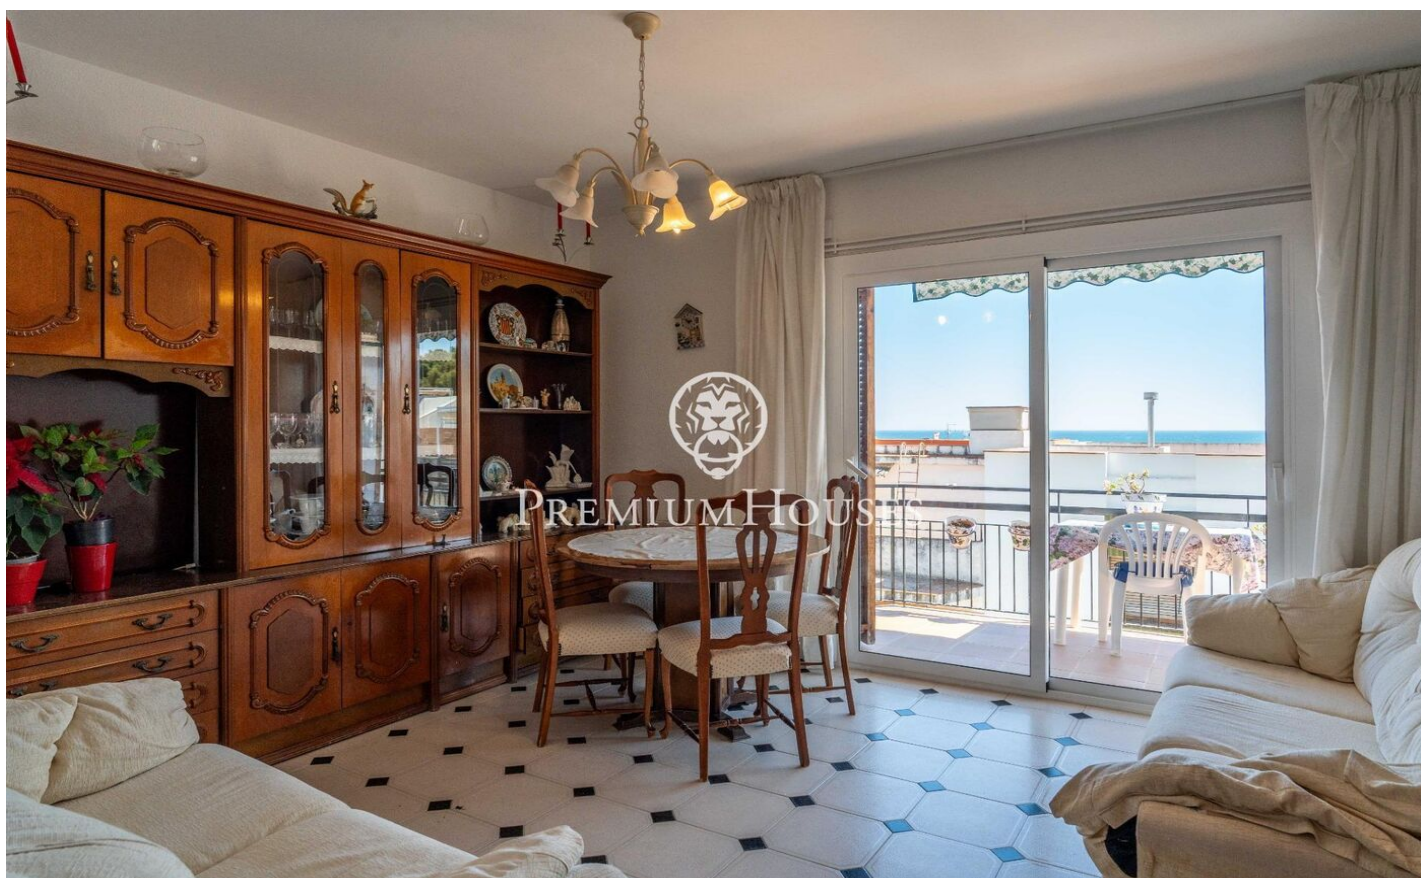

Квартира с видом на море в Побле-Сек

Ref: PHS101348

Poble Sec / Sitges

В районе Побле Сек города Ситжес мы предлагаем эту квартиру, выходящую на юг. Квартира располагает большой террасой с беспрепятственным видом на море. Квартира имеет следующую планировку: гостиная зона, включающая светлую гостиную-столовую с выходом на террасу с беспрепятственным видом, и отдельная кухня. Спальня состоит из трех двухместных спален, одна из которых с собственной ванной комнатой, и одной одноместной спальни. Двухместные спальни имеют выход на балкон с прачечной. Вся квартира оборудована ванной комнатой. Во всех спальнях есть встроенные шкафы. Район Побле Сек в Ситжесе отличается отличным расположением, обеспечивая легкий доступ ко всем необходимым услугам и центру города. Этот рай?...