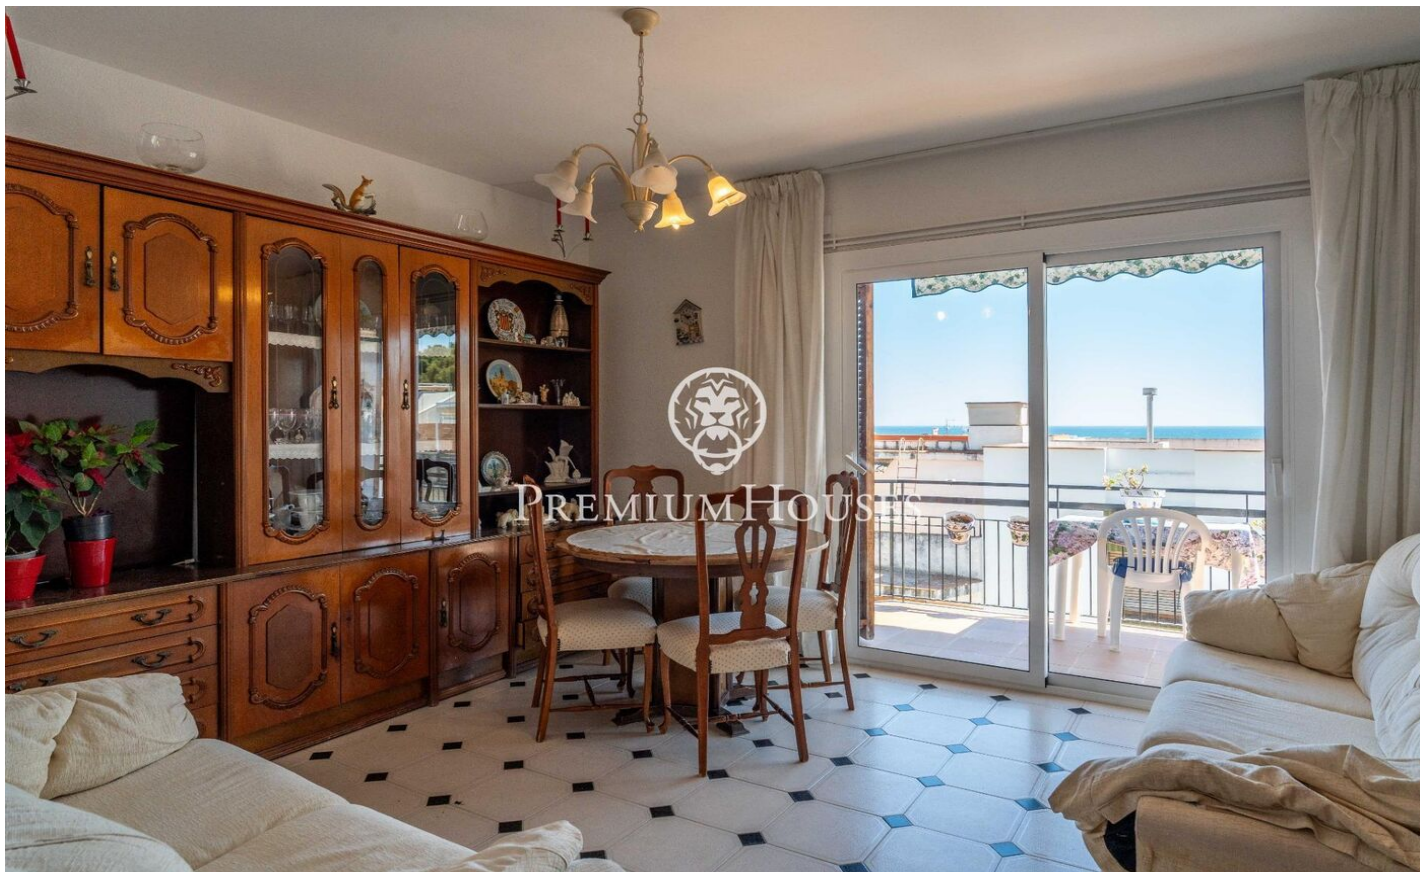

### **Poble Sec / Sitges**

В районе Побле Сек города Ситжес мы предлагаем эту квартиру. Благодаря южной ориентации, квартира залита естественным светом в течение всего дня. Квартира имеет террасу с беспрепятственным видом. Кроме того, есть две террасы на крыше, общие с жильцами здания. Квартира имеет следующую планировку: гостиная зона, включающая светлую гостиную-столовую с выходом на террасу с беспрепятственным видом, и отдельная кухня. Спальня состоит из трех двухместных спален, одна из которых с собственной ванной комнатой, и одной одноместной спальни. Двухместные спальни имеют выход на балкон с прачечной. Вся квартира оборудована ванной комнатой. Во всех спальнях есть встроенные шкафы. Район Побле Сек города Ситжес отл?...