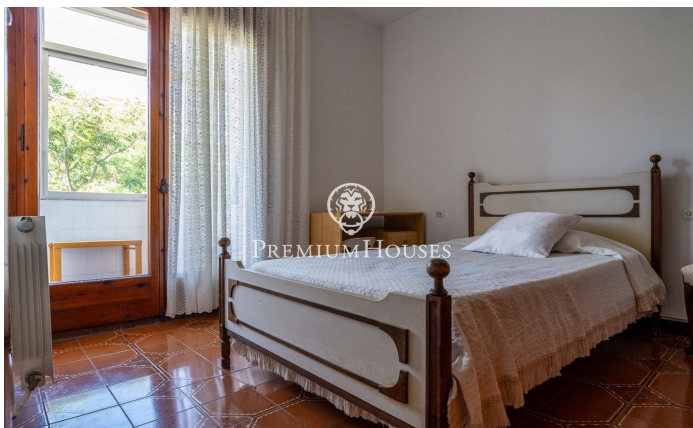

PREMIUMHOUSES
Excellence in Real Estate

Avda. Camí dels Capellans,
75 Local 4 Sitges
Tel: +34 93 809 72 40