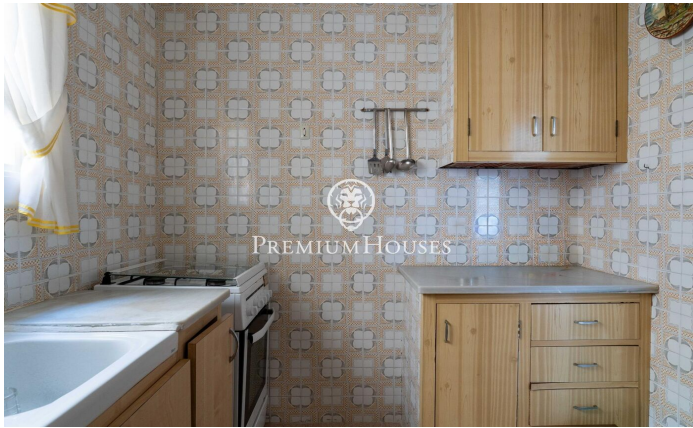

PREMIUMHOUSES
Excellence in Real Estate

Avda. Camí dels Capellans,
75 Local 4 Sitges
Tel: +34 93 809 72 40