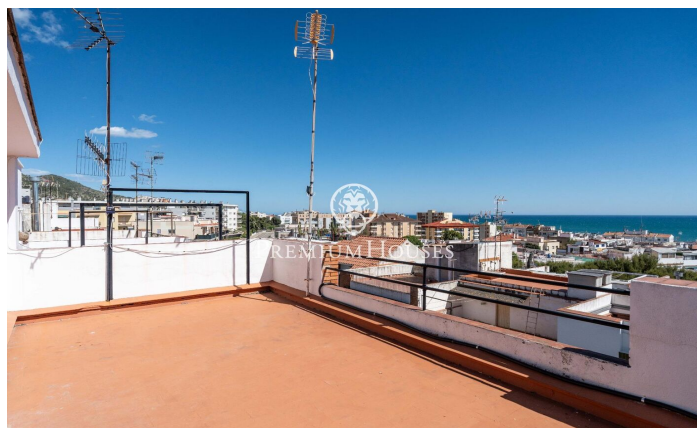

Contact us for more information or to arrange a viewing

Tel: +34 93 809 72 40

sitges@premiumhouses.com

www.premiumhouses.es