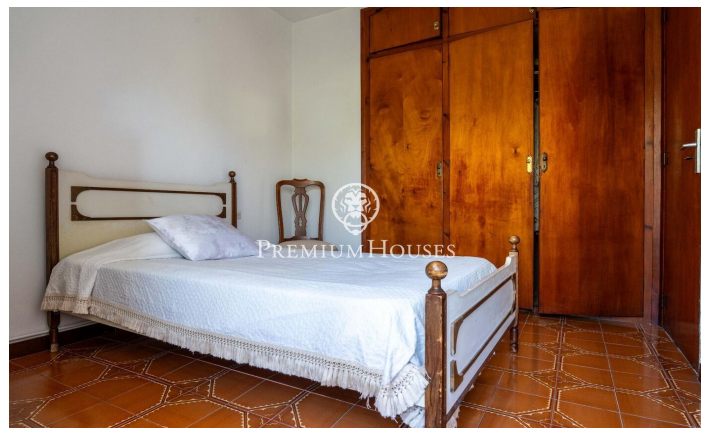

PREMIUMHOUSES
Excellence in Real Estate

Avda. Camí dels Capellans,
75 Local 4 Sitges
Tel: +34 93 809 72 40