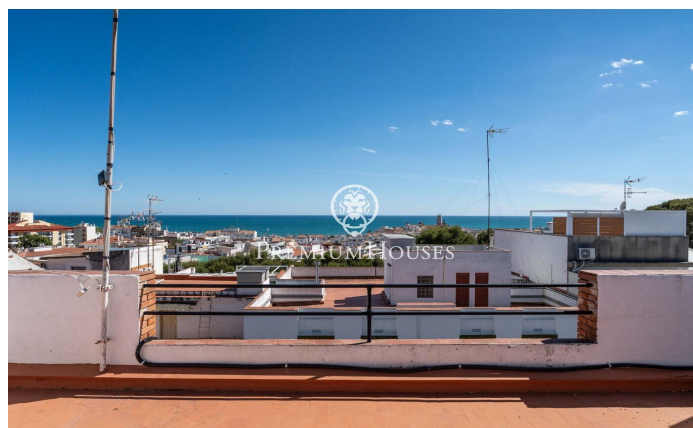

Contact us for more information or to arrange a viewing

Tel: +34 93 809 72 40

sitges@premiumhouses.com

www.premiumhouses.es