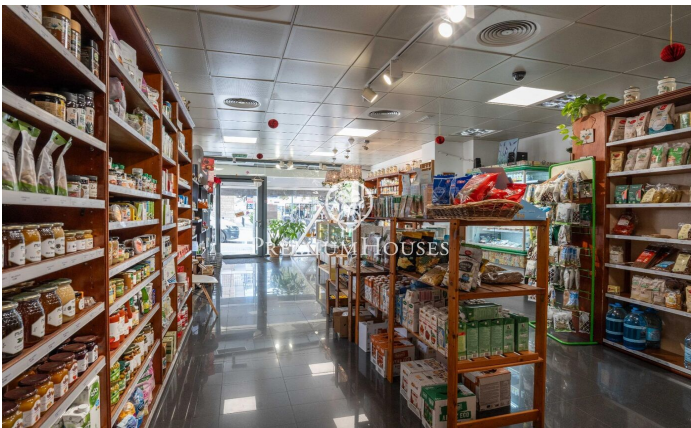

PREMIUMHOUSES
Excellence in Real Estate

Avda. Camí dels Capellans,
75 Local 4 Sitges
Tel: +34 93 809 72 40