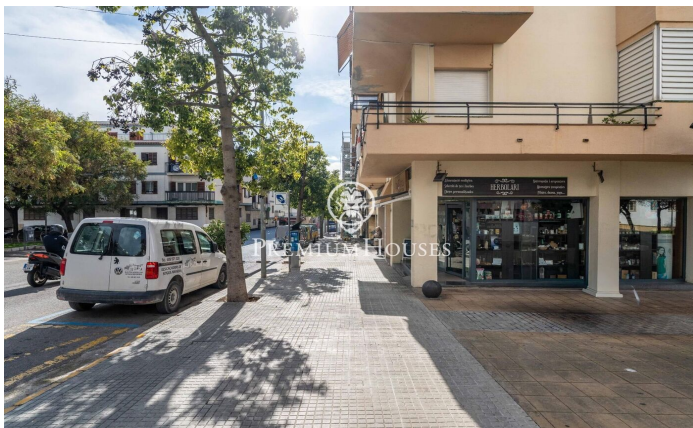

Contact us for more information or to arrange a viewing

Tel: +34 93 809 72 40

sitges@premiumhouses.com

www.premiumhouses.es