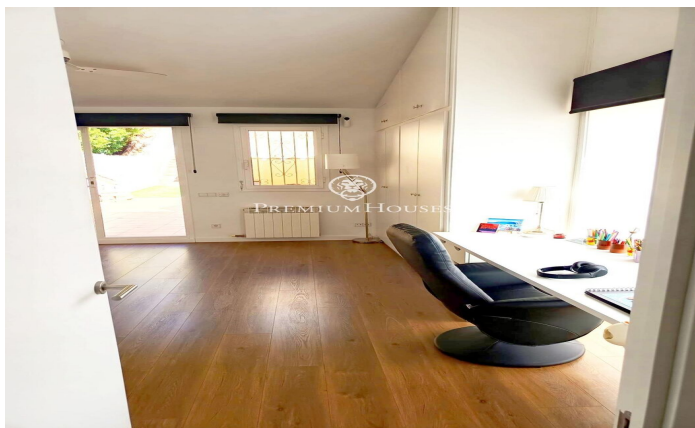

Contact us for more information or to arrange a viewing

Tel: +34 93 809 72 40

sitges@premiumhouses.com

www.premiumhouses.es