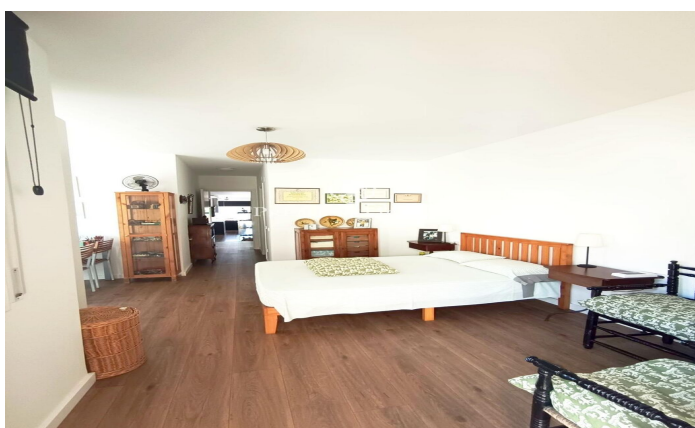

Contact us for more information or to arrange a viewing

Tel: +34 93 809 72 40

sitges@premiumhouses.com

www.premiumhouses.es