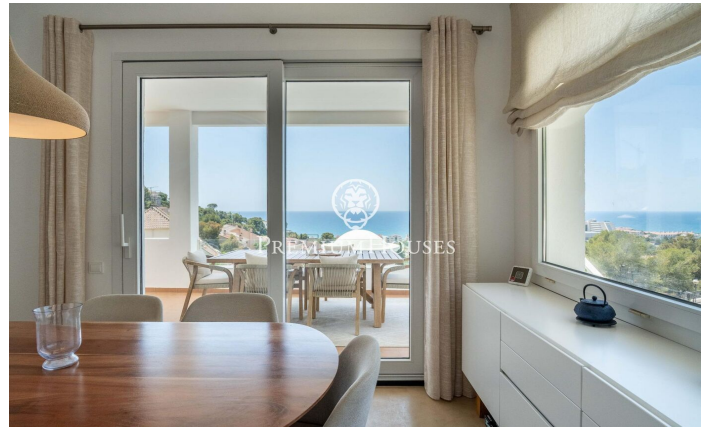

PREMIUMHOUSES
Excellence in Real Estate

Avda. Camí dels Capellans,
75 Local 4 Sitges
Tel: +34 93 809 72 40