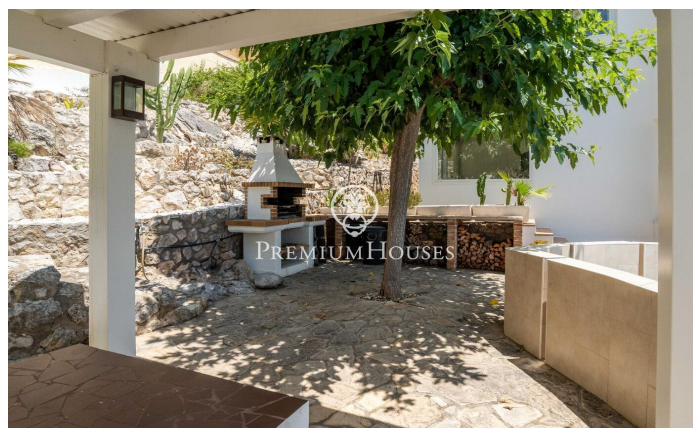

Contact us for more information or to arrange a viewing

Tel: +34 93 809 72 40

sitges@premiumhouses.com

www.premiumhouses.es