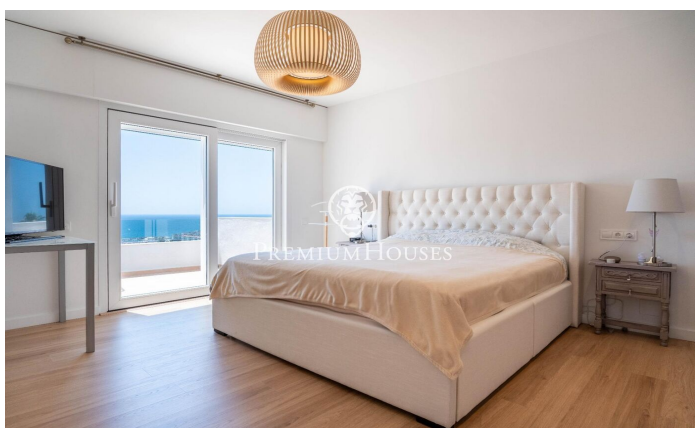

Отремонтированный отдельно стоящий дом с видом на море в Левантине

Ref: PHS101144

Levantina / Sitges

В районе Левантина города Ситжес у нас есть этот отремонтированный отдельно стоящий дом с захватывающим видом на море. Недвижимость имеет много естественного света благодаря своей ориентации на юг. Дом разделен на два этажа. Войдя в дом, мы видим большую гостиную-столовую с выходом на террасу с видом на море. Далее следует отдельная кухня с выходом на другую террасу. Наконец, есть спальня с двуспальной кроватью и полностью оборудованная ванная комната. На первом этаже мы находим спальную зону, которая состоит из трех спален с двуспальными кроватями, одна из которых с ванной комнатой и с выходом на террасу с открытым видом на море. Полноценная ванная комната обслуживает другие спальни. Во всех спальнях...

1.495.000 €

212 m²
4 комнаты
4 ванные комнаты
798 m² земельный участок
бассейн
отопление
вид на море
внутренний двор
лифт
телефон
терраса
балкон
встроенные шкафы

PREMIUMHOUSES
Excellence in Real Estate

Avda. Camí dels Capellans,
75 Local 4 Sitges
Tel: +34 93 809 72 40