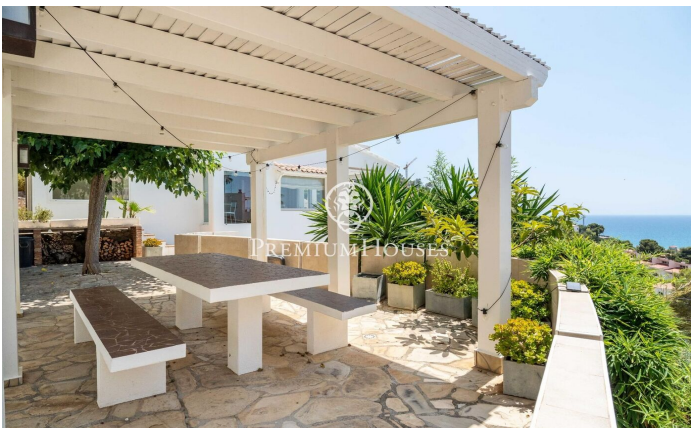

PREMIUMHOUSES
Excellence in Real Estate

Avda. Camí dels Capellans,
75 Local 4 Sitges
Tel: +34 93 809 72 40