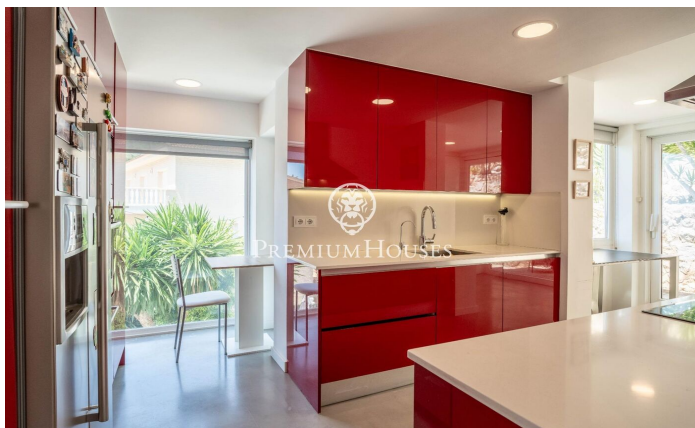

Contact us for more information or to arrange a viewing

Tel: +34 93 809 72 40

sitges@premiumhouses.com

www.premiumhouses.es