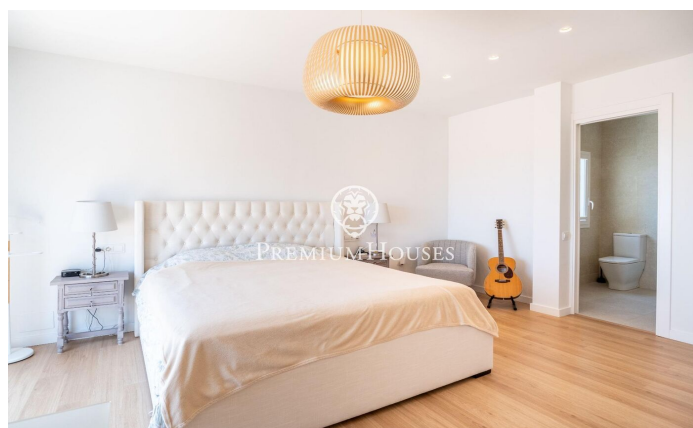

Contact us for more information or to arrange a viewing

Tel: +34 93 809 72 40

sitges@premiumhouses.com

www.premiumhouses.es