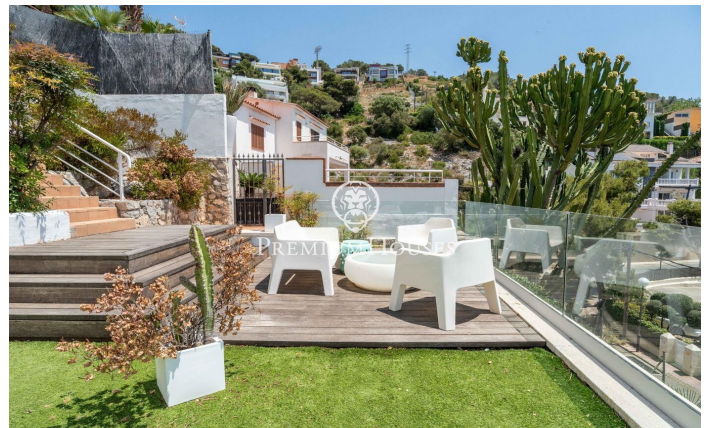

PREMIUMHOUSES
Excellence in Real Estate

Avda. Camí dels Capellans,
75 Local 4 Sitges
Tel: +34 93 809 72 40