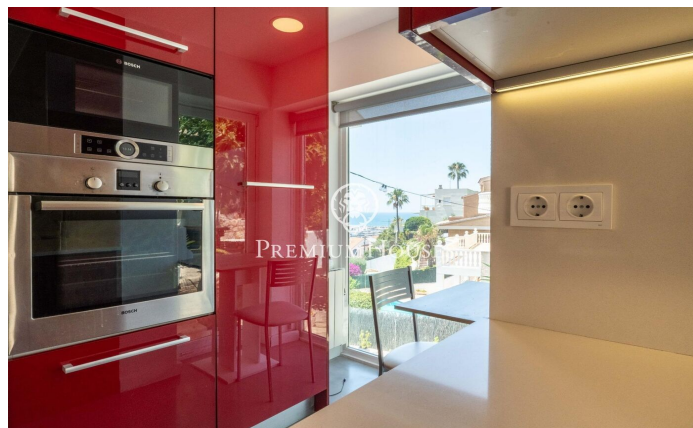

Contact us for more information or to arrange a viewing

Tel: +34 93 809 72 40

sitges@premiumhouses.com

www.premiumhouses.es