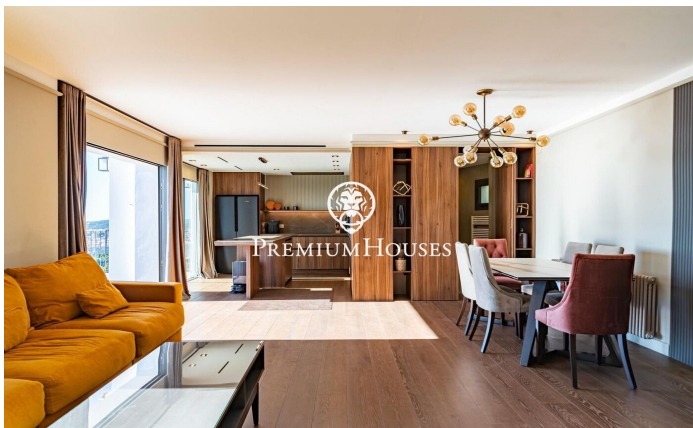

PREMIUMHOUSES
Excellence in Real Estate

Avda. Camí dels Capellans,
75 Local 4 Sitges
Tel: +34 93 809 72 40