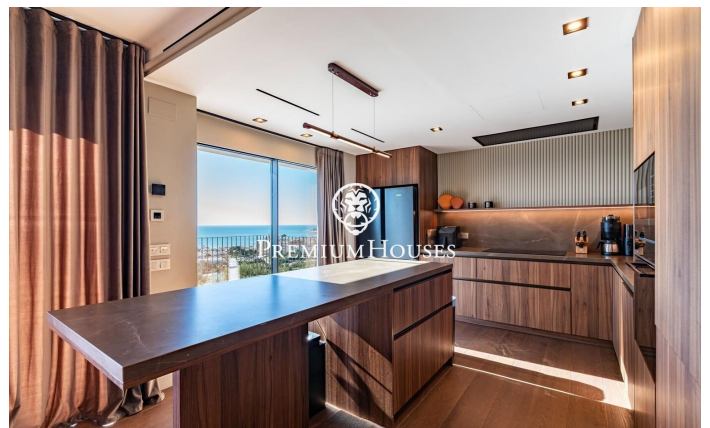

PREMIUMHOUSES
Excellence in Real Estate

Avda. Camí dels Capellans,
75 Local 4 Sitges
Tel: +34 93 809 72 40