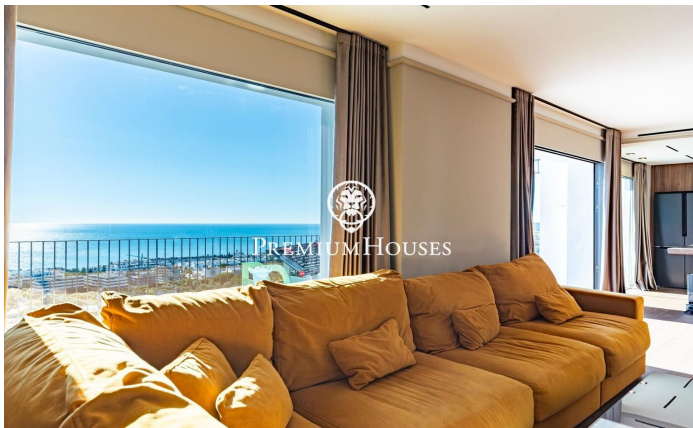

PREMIUMHOUSES
Excellence in Real Estate

Avda. Camí dels Capellans,
75 Local 4 Sitges
Tel: +34 93 809 72 40