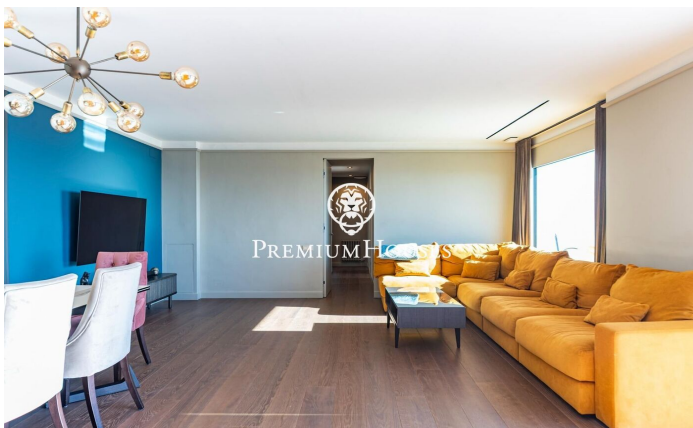

PREMIUMHOUSES
Excellence in Real Estate

Avda. Camí dels Capellans,
75 Local 4 Sitges
Tel: +34 93 809 72 40