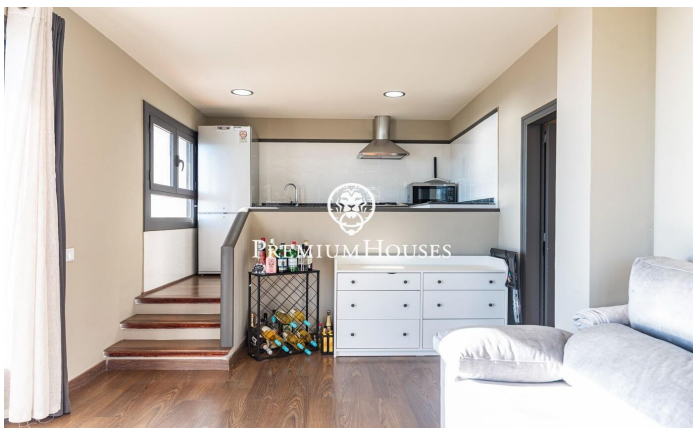

PREMIUMHOUSES
Excellence in Real Estate

Avda. Camí dels Capellans,
75 Local 4 Sitges
Tel: +34 93 809 72 40

Contact us for more information or to arrange a viewing

Tel: +34 93 809 72 40

sitges@premiumhouses.com

www.premiumhouses.es