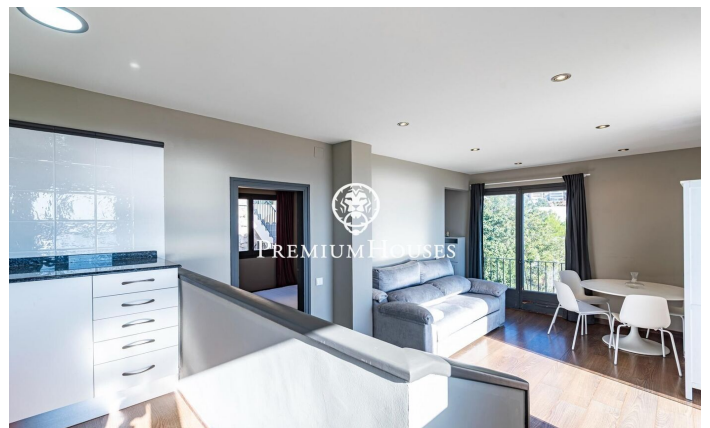

PREMIUMHOUSES
Excellence in Real Estate

Avda. Camí dels Capellans,
75 Local 4 Sitges
Tel: +34 93 809 72 40

Contact us for more information or to arrange a viewing

Tel: +34 93 809 72 40

sitges@premiumhouses.com

www.premiumhouses.es