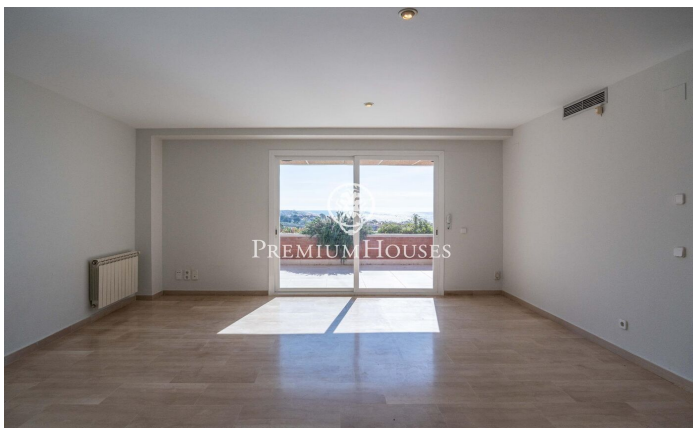

PREMIUMHOUSES
Excellence in Real Estate

Avda. Camí dels Capellans,
75 Local 4 Sitges
Tel: +34 93 809 72 40