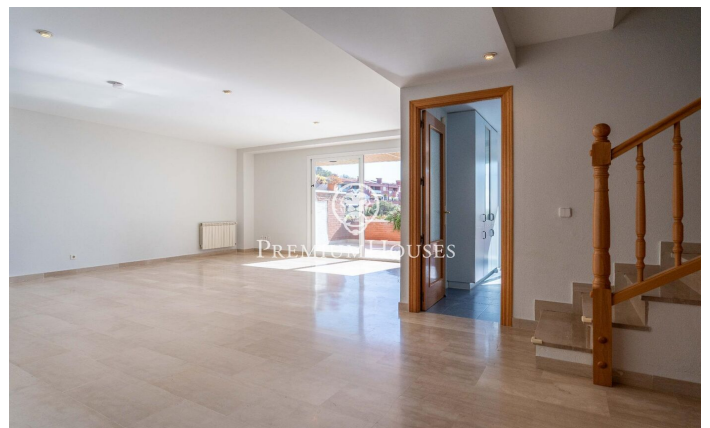

PREMIUMHOUSES
Excellence in Real Estate

Avda. Camí dels Capellans,
75 Local 4 Sitges
Tel: +34 93 809 72 40