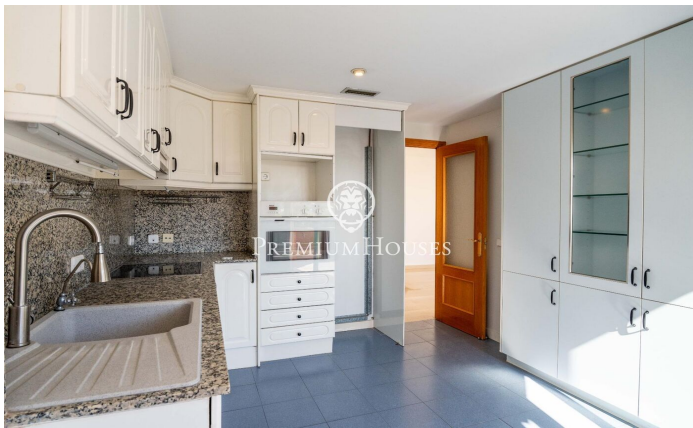

Пентхаус с беспрепятственным видом в Ле-Ботиг-де-Ситжес

Ref: PHS101321

Les Botigues de Sitges / Sitges

В районе Ле-Ботиг в Ситжесе мы предлагаем пентхаус с беспрепятственным видом на море и горы, в хорошем состоянии. Недвижимость расположена в здании с лифтом, общим бассейном, теннисными кортами и кортами для падел-тенниса. В стоимость также входят два парковочных места. Площадка разделена на два этажа. На первом этаже находится просторная и светлая гостиная-столовая с выходом на террасу, откуда открывается беспрепятственный вид на море. Рядом расположена отдельная кухня с выходом на другую террасу. Также имеется спальня с двуспальной кроватью и гостевой туалет. На втором этаже находятся две спальни с двуспальными кроватями, одна из которых с собственной ванной комнатой, гардеробной и выходом на тер...

799.000 €

150 m²
4 комнаты
2 ваннные комнаты
бассейн
отопление
вид на море
кладовая
лифт
стоянка
терраса
балкон
встроенные шкафы

PREMIUMHOUSES
Excellence in Real Estate

Avda. Camí dels Capellans,
75 Local 4 Sitges
Tel: +34 93 809 72 40