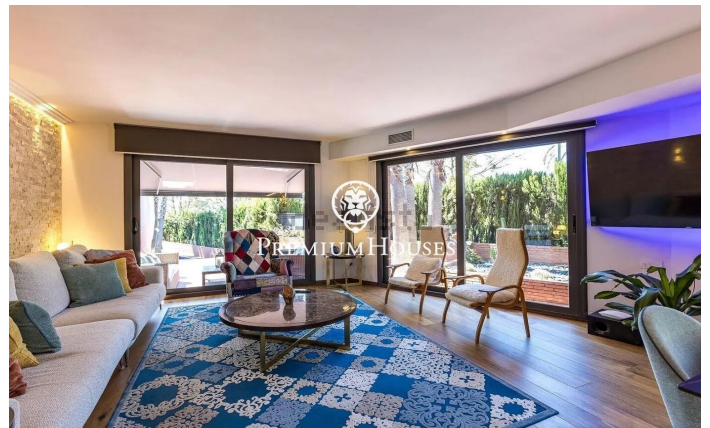

### La Plana / Sitges

В районе Ла Плана города Ситжес расположен этот ухоженный таунхаус. К услугам гостей бассейн и сад, а также гараж на три автомобиля. Таунхаус состоит из четырех этажей. На первом этаже находится гостиная-столовая с выходом на террасу, в частный сад и к бассейну. Рядом расположена кухня открытой планировки. На втором этаже находятся три спальни с двуспальными кроватями, одна из которых с собственной ванной комнатой и выходом на террасу. Также на этом этаже есть еще одна ванная комната. На третьем этаже расположена еще одна спальня, включая главную спальню со встроенными шкафами. Спальня имеет выход на частную террасу с панорамным видом на город. На цокольном этаже находится спальня и туалет. Кроме того...

**1.495.000 €**

222 m<sup>2</sup>  
5 комнаты  
4 ванные комнаты  
бассейн  
отопление  
кладовая  
лифт  
стоянка  
терраса  
балкон  
встроенные шкафы

Contact us for more information or to arrange a viewing