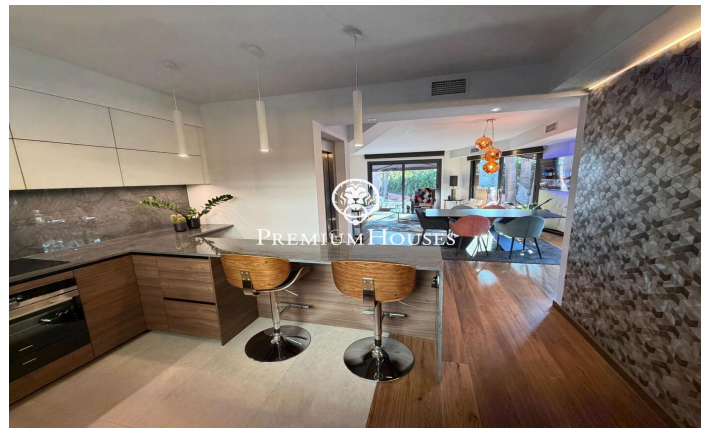

Contact us for more information or to arrange a viewing

Tel: +34 93 809 72 40

sitges@premiumhouses.com

www.premiumhouses.es