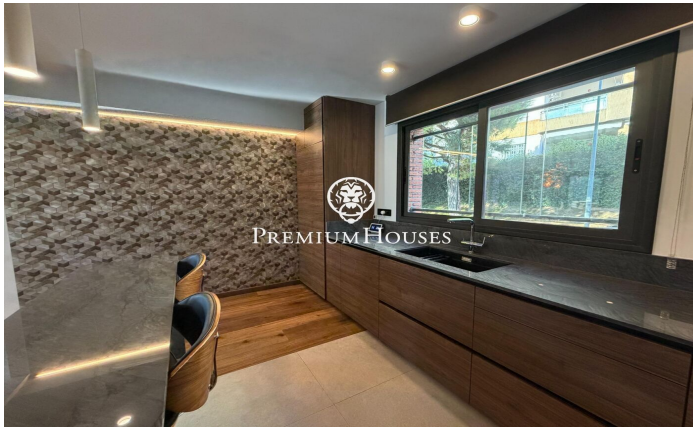

### La Plana / Sitges

В районе Ла Плана города Ситжес расположен этот ухоженный таунхаус. К услугам гостей бассейн и сад, а также гараж на три автомобиля. Таунхаус состоит из четырех этажей. На первом этаже находится гостиная-столовая с выходом на террасу, в частный сад и к бассейну. Рядом расположена кухня открытой планировки. На втором этаже находятся три спальни с двуспальными кроватями, одна из которых с собственной ванной комнатой и выходом на террасу. Также на этом этаже есть еще одна ванная комната. На третьем этаже расположена еще одна спальня, включая главную спальню со встроенными шкафами. Спальня имеет выход на частную террасу с панорамным видом на город. На цокольном этаже находится спальня и туалет. Кроме того...

**1.495.000 €**

222 m<sup>2</sup>  
5 комнаты  
4 ванные комнаты  
бассейн  
отопление  
кладовая  
лифт  
стоянка  
терраса  
балкон  
встроенные шкафы

Contact us for more information or to arrange a viewing