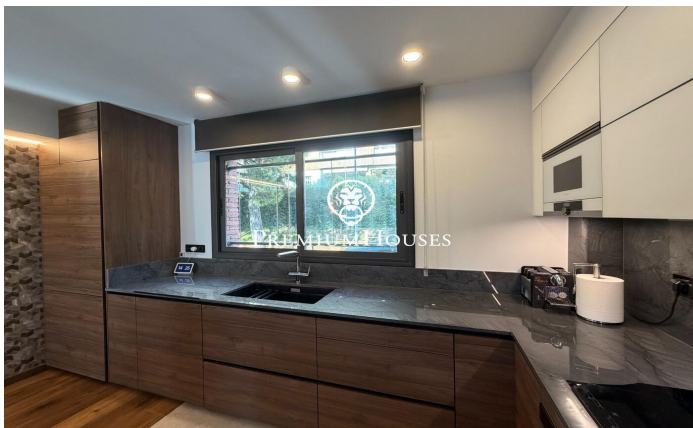

### La Plana / Sitges

В районе Ла Плана города Ситжес расположен этот ухоженный таунхаус. К услугам гостей бассейн и сад, а также гараж на три автомобиля. Таунхаус состоит из четырех этажей. На первом этаже находится гостиная-столовая с выходом на террасу, в частный сад и к бассейну. Рядом расположена кухня открытой планировки. На втором этаже находятся три спальни с двуспальными кроватями, одна из которых с собственной ванной комнатой и выходом на террасу. Также на этом этаже есть еще одна ванная комната. На третьем этаже расположена еще одна спальня, включая главную спальню со встроенными шкафами. Спальня имеет выход на частную террасу с панорамным видом на город. На цокольном этаже находится спальня и туалет. Кроме того...

**1.495.000 €**

222 m<sup>2</sup>  
5 комнаты  
4 ванные комнаты  
бассейн  
отопление  
кладовая  
лифт  
стоянка  
терраса  
балкон  
встроенные шкафы

Contact us for more information or to arrange a viewing