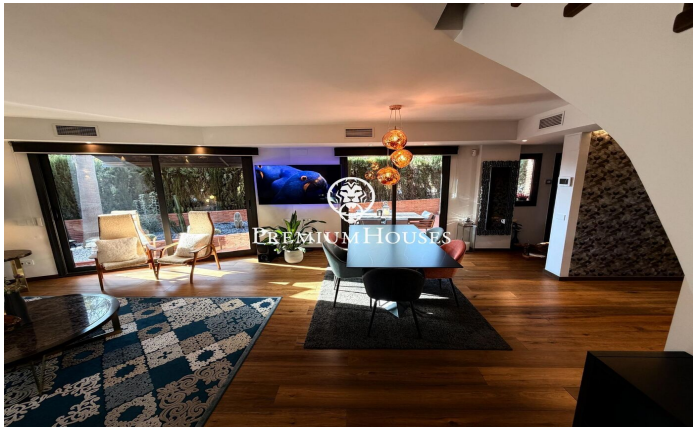

### La Plana / Sitges

В районе Ла Плана города Ситжес расположен этот ухоженный таунхаус. К услугам гостей бассейн и сад, а также гараж на три автомобиля. Таунхаус состоит из четырех этажей. На первом этаже находится гостиная-столовая с выходом на террасу, в частный сад и к бассейну. Рядом расположена кухня открытой планировки. На втором этаже находятся три спальни с двуспальными кроватями, одна из которых с собственной ванной комнатой и выходом на террасу. Также на этом этаже есть еще одна ванная комната. На третьем этаже расположена еще одна спальня, включая главную спальню со встроенными шкафами. Спальня имеет выход на частную террасу с панорамным видом на город. На цокольном этаже находится спальня и туалет. Кроме того...

**1.495.000 €**

222 m<sup>2</sup>  
5 комнаты  
4 ванные комнаты  
бассейн  
отопление  
кладовая  
лифт  
стоянка  
терраса  
балкон  
встроенные шкафы

Contact us for more information or to arrange a viewing