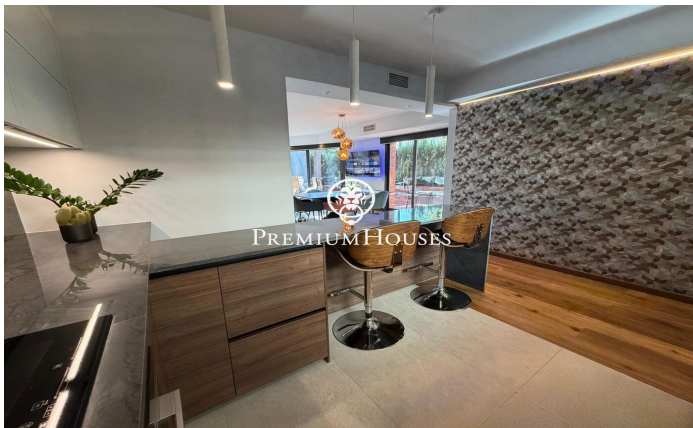

### La Plana / Sitges

В районе Ла Плана города Ситжес расположен этот ухоженный таунхаус. К услугам гостей бассейн и сад, а также гараж на три автомобиля. Таунхаус состоит из четырех этажей. На первом этаже находится гостиная-столовая с выходом на террасу, в частный сад и к бассейну. Рядом расположена кухня открытой планировки. На втором этаже находятся три спальни с двуспальными кроватями, одна из которых с собственной ванной комнатой и выходом на террасу. Также на этом этаже есть еще одна ванная комната. На третьем этаже расположена еще одна спальня, включая главную спальню со встроенными шкафами. Спальня имеет выход на частную террасу с панорамным видом на город. На цокольном этаже находится спальня и туалет. Кроме того...

**1.495.000 €**

222 m<sup>2</sup>  
5 комнаты  
4 ванные комнаты  
бассейн  
отопление  
кладовая  
лифт  
стоянка  
терраса  
балкон  
встроенные шкафы

Contact us for more information or to arrange a viewing