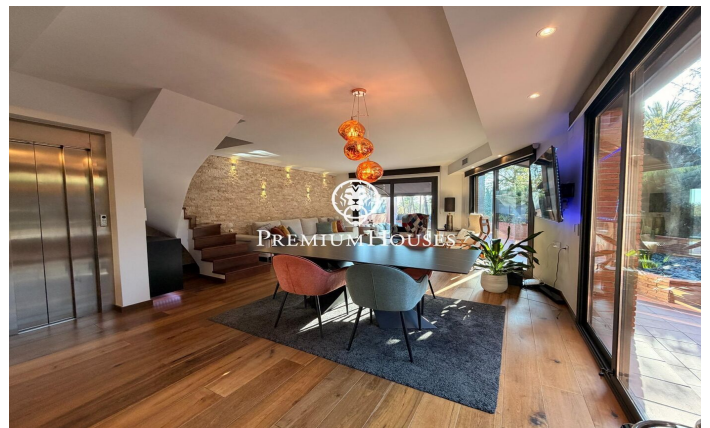

### La Plana / Sitges

В районе Ла Плана города Ситжес расположен этот ухоженный таунхаус. К услугам гостей бассейн и сад, а также гараж на три автомобиля. Таунхаус состоит из четырех этажей. На первом этаже находится гостиная-столовая с выходом на террасу, в частный сад и к бассейну. Рядом расположена кухня открытой планировки. На втором этаже находятся три спальни с двуспальными кроватями, одна из которых с собственной ванной комнатой и выходом на террасу. Также на этом этаже есть еще одна ванная комната. На третьем этаже расположена еще одна спальня, включая главную спальню со встроенными шкафами. Спальня имеет выход на частную террасу с панорамным видом на город. На цокольном этаже находится спальня и туалет. Кроме того...

**1.495.000 €**

222 m<sup>2</sup>  
5 комнаты  
4 ванные комнаты  
бассейн  
отопление  
кладовая  
лифт  
стоянка  
терраса  
балкон  
встроенные шкафы

Contact us for more information or to arrange a viewing