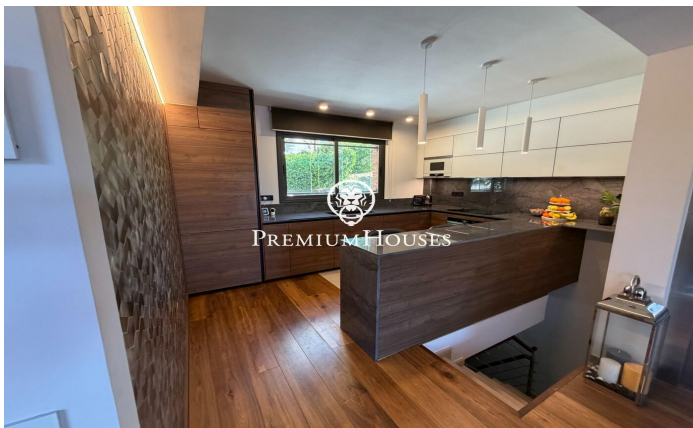

### La Plana / Sitges

В районе Ла Плана города Ситжес расположен этот ухоженный таунхаус. К услугам гостей бассейн и сад, а также гараж на три автомобиля. Таунхаус состоит из четырех этажей. На первом этаже находится гостиная-столовая с выходом на террасу, в частный сад и к бассейну. Рядом расположена кухня открытой планировки. На втором этаже находятся три спальни с двуспальными кроватями, одна из которых с собственной ванной комнатой и выходом на террасу. Также на этом этаже есть еще одна ванная комната. На третьем этаже расположена еще одна спальня, включая главную спальню со встроенными шкафами. Спальня имеет выход на частную террасу с панорамным видом на город. На цокольном этаже находится спальня и туалет. Кроме того...

**1.495.000 €**

222 m<sup>2</sup>  
5 комнаты  
4 ванные комнаты  
бассейн  
отопление  
кладовая  
лифт  
стоянка  
терраса  
балкон  
встроенные шкафы

Contact us for more information or to arrange a viewing