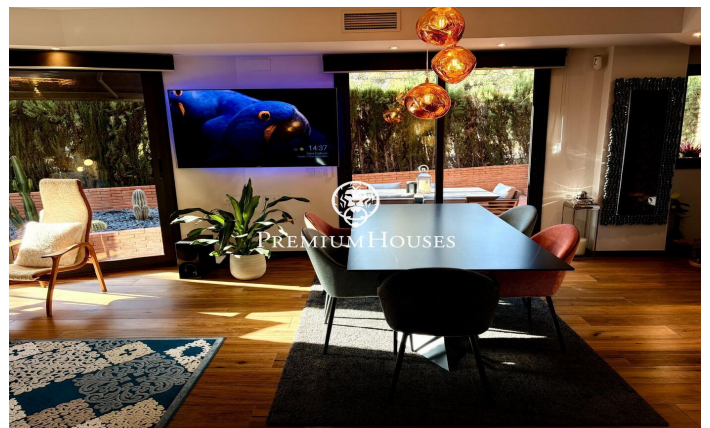

### La Plana / Sitges

В районе Ла Плана города Ситжес расположен этот ухоженный таунхаус. К услугам гостей бассейн и сад, а также гараж на три автомобиля. Таунхаус состоит из четырех этажей. На первом этаже находится гостиная-столовая с выходом на террасу, в частный сад и к бассейну. Рядом расположена кухня открытой планировки. На втором этаже находятся три спальни с двуспальными кроватями, одна из которых с собственной ванной комнатой и выходом на террасу. Также на этом этаже есть еще одна ванная комната. На третьем этаже расположена еще одна спальня, включая главную спальню со встроенными шкафами. Спальня имеет выход на частную террасу с панорамным видом на город. На цокольном этаже находится спальня и туалет. Кроме того...

**1.495.000 €**

222 m<sup>2</sup>  
5 комнаты  
4 ванные комнаты  
бассейн  
отопление  
кладовая  
лифт  
стоянка  
терраса  
балкон  
встроенные шкафы

Contact us for more information or to arrange a viewing