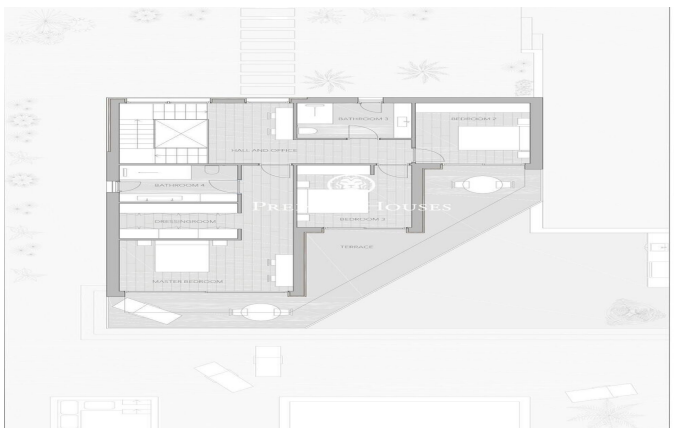

Современный отдельный дом в Ла Плани

Ref: PHS100765

La Plana / Sitges

В районе Ла-Плана у нас есть проект нового строительного дома. На территории есть сад позади и бассейн, выходящий на юг. В доме есть гараж на четыре машины. Недвижимость разделена на три этажа. На первом этаже у нас есть большая гостиная-столовая и американская кухня. Из обеих комнат есть выход на большую террасу. На том же этаже находится спальня с двуспальной кроватью и гостевой туалет. На первом этаже находится ночная зона, состоящая из главной спальни с гардеробной, двух спален с двуспальными кроватями и полностью оборудованной ванной комнаты. Из всех комнат есть выход на террасу. В подвале есть большая открытая комната, прачечная и гараж на четыре машины, а также зарядная станция для электромобилей...

2.450.000 €

399 m²
4 комнаты
4 ванные комнаты
609 m² земельный участок
бассейн
кондиционер
отопление
телефон
стоянка
встроенные шкафы

Contact us for more information or to arrange a viewing

Tel: +34 93 809 72 40