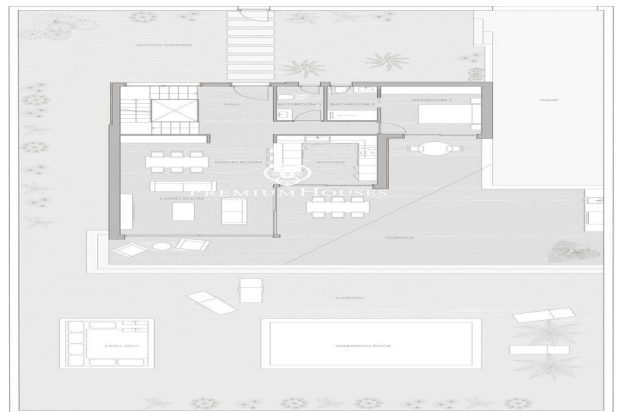

Современный отдельный дом в Ла Плани

Ref: PHS100765

La Plana / Sitges

В районе Ла-Плана у нас есть проект нового строительного дома. На территории есть сад позади и бассейн, выходящий на юг. В доме есть гараж на четыре машины. Недвижимость разделена на три этажа. На первом этаже у нас есть большая гостиная-столовая и американская кухня. Из обеих комнат есть выход на большую террасу. На том же этаже находится спальня с двуспальной кроватью и гостевой туалет. На первом этаже находится ночная зона, состоящая из главной спальни с гардеробной, двух спален с двуспальными кроватями и полностью оборудованной ванной комнаты. Из всех комнат есть выход на террасу. В подвале есть большая открытая комната, прачечная и гараж на четыре машины, а также зарядная станция для электромобилей...

2.450.000 €

399 m²
4 комнаты
4 ванные комнаты
609 m² земельный участок
бассейн
кондиционер
отопление
телефон
стоянка
встроенные шкафы

Contact us for more information or to arrange a viewing

Tel: +34 93 809 72 40