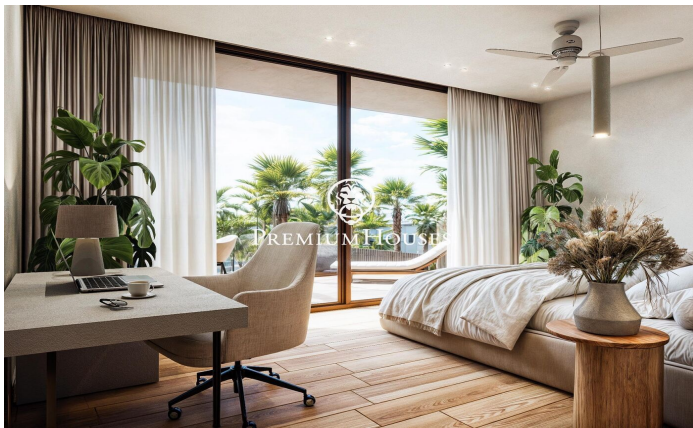

Современный отдельный дом в Ла Плани

Ref: PHS100765

La Plana / Sitges

В районе Ла-Плана у нас есть проект нового строительного дома. На территории есть сад позади и бассейн, выходящий на юг. В доме есть гараж на четыре машины. Недвижимость разделена на три этажа. На первом этаже у нас есть большая гостиная-столовая и американская кухня. Из обеих комнат есть выход на большую террасу. На том же этаже находится спальня с двуспальной кроватью и гостевой туалет. На первом этаже находится ночная зона, состоящая из главной спальни с гардеробной, двух спален с двуспальными кроватями и полностью оборудованной ванной комнаты. Из всех комнат есть выход на террасу. В подвале есть большая открытая комната, прачечная и гараж на четыре машины, а также зарядная станция для электромобилей...

2.450.000 €

399 m²
4 комнаты
4 ванные комнаты
609 m² земельный участок
бассейн
кондиционер
отопление
телефон
стоянка
встроенные шкафы

Contact us for more information or to arrange a viewing

Tel: +34 93 809 72 40