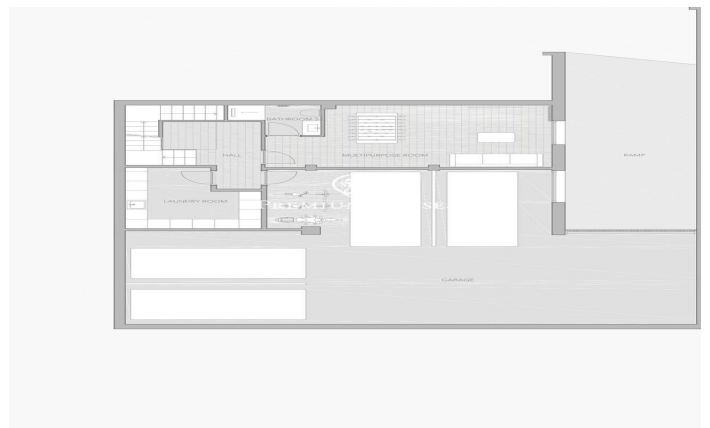

Современный отдельный дом в Ла Плани

Ref: PHS100765

La Plana / Sitges

В районе Ла-Плана у нас есть проект нового строительного дома. На территории есть сад позади и бассейн, выходящий на юг. В доме есть гараж на четыре машины. Недвижимость разделена на три этажа. На первом этаже у нас есть большая гостиная-столовая и американская кухня. Из обеих комнат есть выход на большую террасу. На том же этаже находится спальня с двуспальной кроватью и гостевой туалет. На первом этаже находится ночная зона, состоящая из главной спальни с гардеробной, двух спален с двуспальными кроватями и полностью оборудованной ванной комнаты. Из всех комнат есть выход на террасу. В подвале есть большая открытая комната, прачечная и гараж на четыре машины, а также зарядная станция для электромобилей...

2.450.000 €

399 m²
4 комнаты
4 ванные комнаты
609 m² земельный участок
бассейн
кондиционер
отопление
телефон
стоянка
встроенные шкафы

Contact us for more information or to arrange a viewing

Tel: +34 93 809 72 40