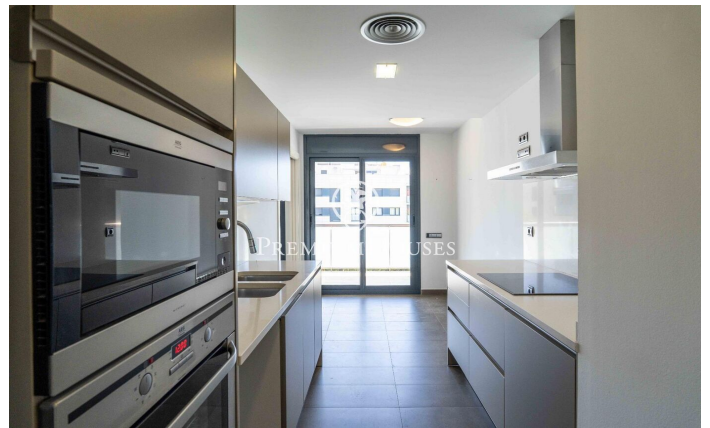

Квартира с террасой в Ла-Плане

Ref: PHS101379

La Plana / Sitges

В районе Ла Плана города Ситжес мы предлагаем готовую к заселению квартиру с террасой. Недвижимость расположена в жилом комплексе с бассейном, садом и парковочным местом. Квартира разделена на гостиную, включающую в себя зону отдыха и столовую, а также отдельную кухню. Обе зоны имеют выход на террасу с видом на бассейн. Спальня состоит из трех спален: одной одноместной и двух двухместных, одна из которых имеет собственную ванную комнату с душем и гидромассажной колонной. Во всех спальнях есть встроенные шкафы. Также имеется полноценная ванная комната и прачечная. Район Ла Плана в Ситжесе – это тихий жилой район, расположенный недалеко от необходимых услуг, но при этом в нескольких минутах ходьбы от ц...

750.000 €

115 m²
3 комнаты
2 ваннные комнаты
бассейн
отопление
кладовая
лифт
стоянка
терраса
встроенные шкафы

Contact us for more information or to arrange a viewing

Tel: +34 93 809 72 40

sitges@premiumhouses.com