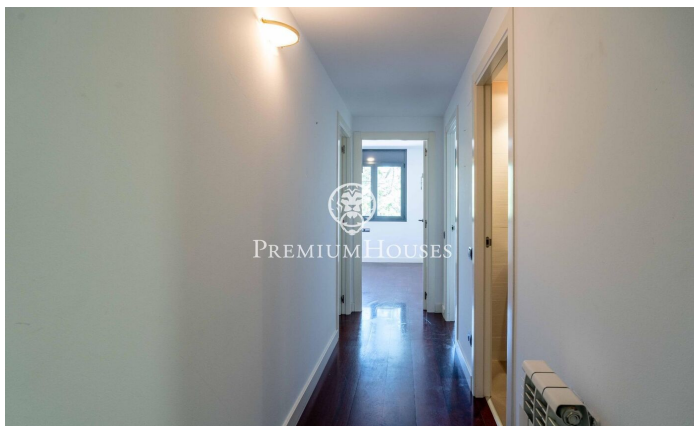

Квартира с террасой в Ла-Плане

Ref: PHS101379

La Plana / Sitges

В районе Ла Плана города Ситжес мы предлагаем готовую к заселению квартиру с террасой. Недвижимость расположена в жилом комплексе с бассейном, садом и парковочным местом. Квартира разделена на гостиную, включающую в себя зону отдыха и столовую, а также отдельную кухню. Обе зоны имеют выход на террасу с видом на бассейн. Спальня состоит из трех спален: одной одноместной и двух двухместных, одна из которых имеет собственную ванную комнату с душем и гидромассажной колонной. Во всех спальнях есть встроенные шкафы. Также имеется полноценная ванная комната и прачечная. Район Ла Плана в Ситжесе – это тихий жилой район, расположенный недалеко от необходимых услуг, но при этом в нескольких минутах ходьбы от ц...

750.000 €

115 m²
3 комнаты
2 ваннные комнаты
бассейн
отопление
кладовая
лифт
стоянка
терраса
встроенные шкафы

Contact us for more information or to arrange a viewing

Tel: +34 93 809 72 40

sitges@premiumhouses.com