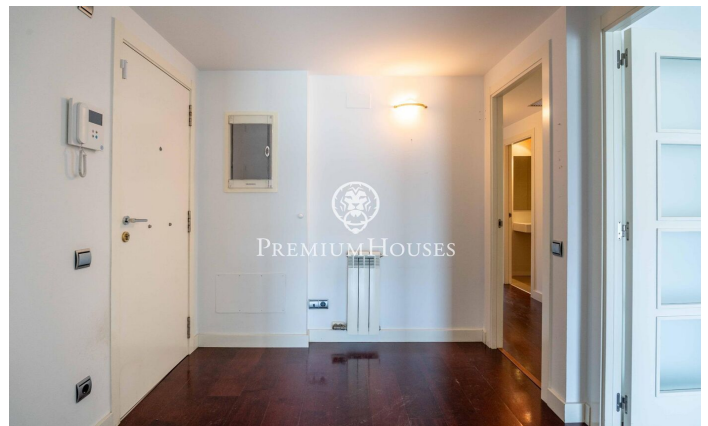

Contact us for more information or to arrange a viewing

Tel: +34 93 809 72 40

sitges@premiumhouses.com

www.premiumhouses.es