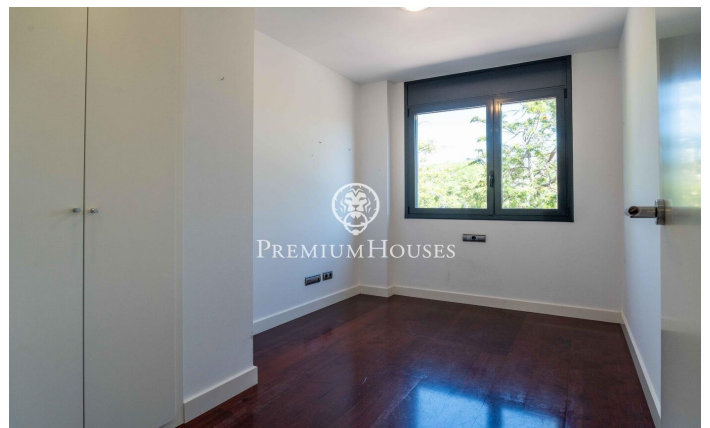

Квартира с террасой в Ла-Плане

Ref: PHS101379

La Plana / Sitges

В районе Ла Плана города Ситжес мы предлагаем готовую к заселению квартиру с террасой. Недвижимость расположена в жилом комплексе с бассейном, садом и парковочным местом. Квартира разделена на гостиную, включающую в себя зону отдыха и столовую, а также отдельную кухню. Обе зоны имеют выход на террасу с видом на бассейн. Спальня состоит из трех спален: одной одноместной и двух двухместных, одна из которых имеет собственную ванную комнату с душем и гидромассажной колонной. Во всех спальнях есть встроенные шкафы. Также имеется полноценная ванная комната и прачечная. Район Ла Плана в Ситжесе – это тихий жилой район, расположенный недалеко от необходимых услуг, но при этом в нескольких минутах ходьбы от ц...

750.000 €

115 m²
3 комнаты
2 ваннные комнаты
бассейн
отопление
кладовая
лифт
стоянка
терраса
встроенные шкафы

Contact us for more information or to arrange a viewing

Tel: +34 93 809 72 40

sitges@premiumhouses.com