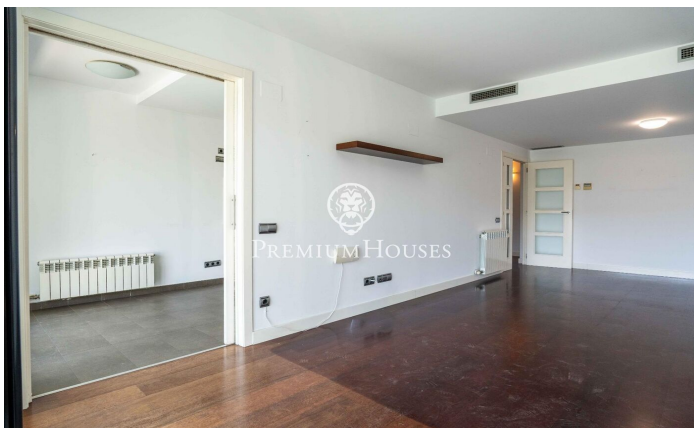

Квартира с террасой в Ла-Плане

Ref: PHS101379

La Plana / Sitges

В районе Ла Плана города Ситжес мы предлагаем готовую к заселению квартиру с террасой. Недвижимость расположена в жилом комплексе с бассейном, садом и парковочным местом. Квартира разделена на гостиную, включающую в себя зону отдыха и столовую, а также отдельную кухню. Обе зоны имеют выход на террасу с видом на бассейн. Спальня состоит из трех спален: одной одноместной и двух двухместных, одна из которых имеет собственную ванную комнату с душем и гидромассажной колонной. Во всех спальнях есть встроенные шкафы. Также имеется полноценная ванная комната и прачечная. Район Ла Плана в Ситжесе – это тихий жилой район, расположенный недалеко от необходимых услуг, но при этом в нескольких минутах ходьбы от ц...

750.000 €

115 m²
3 комнаты
2 ваннные комнаты
бассейн
отопление
кладовая
лифт
стоянка
терраса
встроенные шкафы

Contact us for more information or to arrange a viewing

Tel: +34 93 809 72 40

sitges@premiumhouses.com