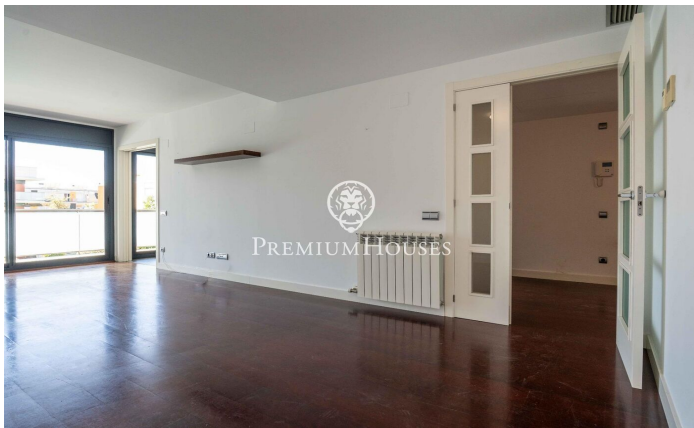

Квартира с террасой в Ла-Плане

Ref: PHS101379

La Plana / Sitges

В районе Ла Плана города Ситжес мы предлагаем готовую к заселению квартиру с террасой. Недвижимость расположена в жилом комплексе с бассейном, садом и парковочным местом. Квартира разделена на гостиную, включающую в себя зону отдыха и столовую, а также отдельную кухню. Обе зоны имеют выход на террасу с видом на бассейн. Спальня состоит из трех спален: одной одноместной и двух двухместных, одна из которых имеет собственную ванную комнату с душем и гидромассажной колонной. Во всех спальнях есть встроенные шкафы. Также имеется полноценная ванная комната и прачечная. Район Ла Плана в Ситжесе – это тихий жилой район, расположенный недалеко от необходимых услуг, но при этом в нескольких минутах ходьбы от ц...

750.000 €

115 m²
3 комнаты
2 ваннные комнаты
бассейн
отопление
кладовая
лифт
стоянка
терраса
встроенные шкафы

Contact us for more information or to arrange a viewing

Tel: +34 93 809 72 40

sitges@premiumhouses.com