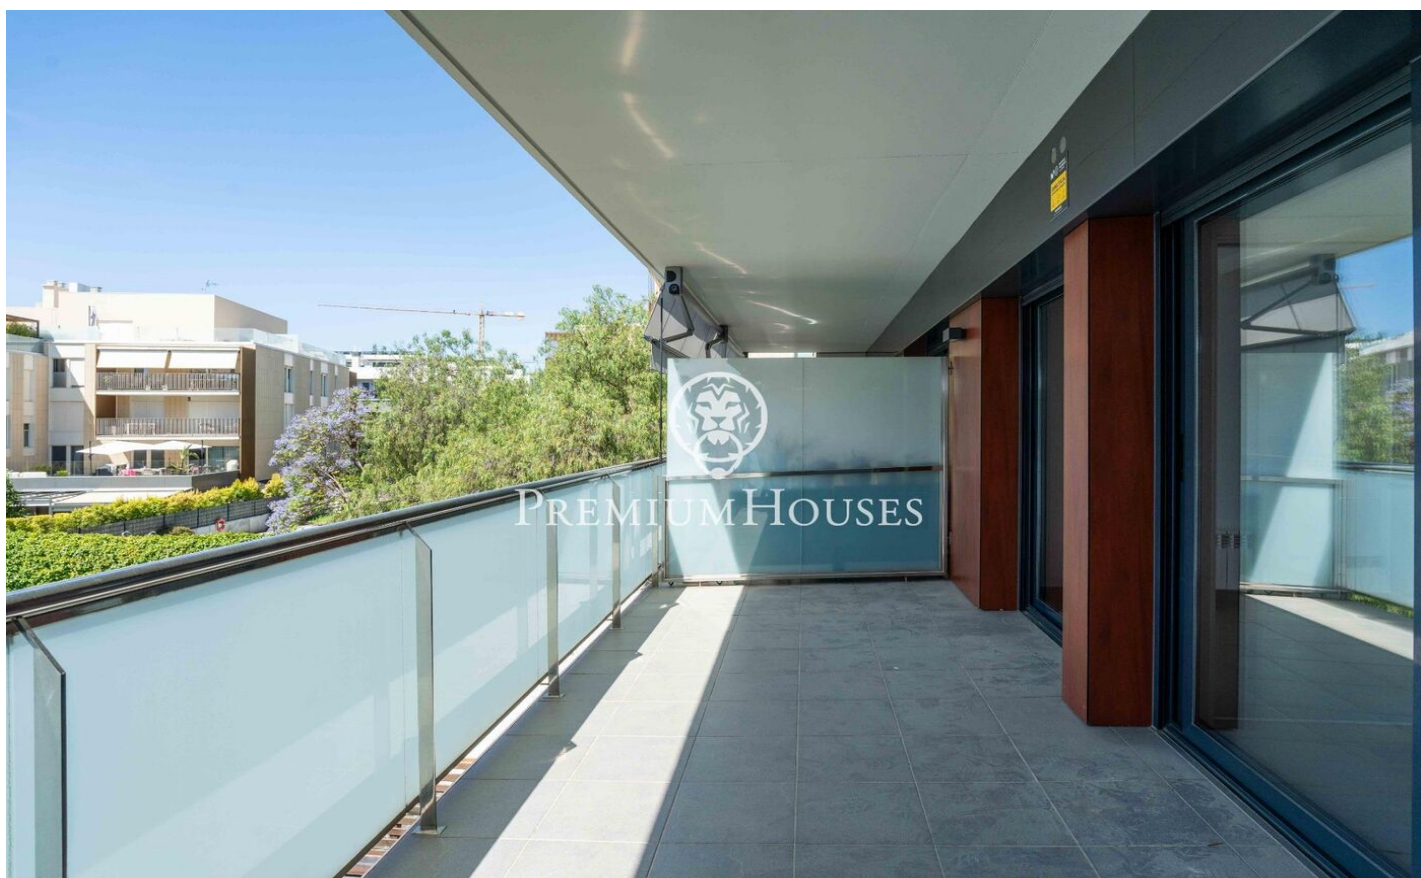

Квартира с террасой в Ла-Плане

Ref: PHS101379

La Plana / Sitges

В районе Ла Плана города Ситжес мы предлагаем готовую к заселению квартиру с террасой. Недвижимость расположена в жилом комплексе с бассейном, садом и парковочным местом. Квартира разделена на гостиную, включающую в себя зону отдыха и столовую, а также отдельную кухню. Обе зоны имеют выход на террасу с видом на бассейн. Спальня состоит из трех спален: одной одноместной и двух двухместных, одна из которых имеет собственную ванную комнату с душем и гидромассажной колонной. Во всех спальнях есть встроенные шкафы. Также имеется полноценная ванная комната и прачечная. Район Ла Плана в Ситжесе – это тихий жилой район, расположенный недалеко от необходимых услуг, но при этом в нескольких минутах ходьбы от ц...