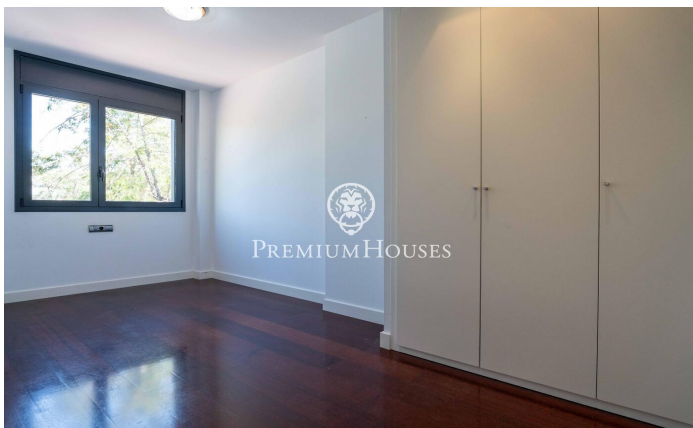

Квартира с террасой в Ла-Плане

Ref: PHS101379

La Plana / Sitges

В районе Ла Плана города Ситжес мы предлагаем готовую к заселению квартиру с террасой. Недвижимость расположена в жилом комплексе с бассейном, садом и парковочным местом. Квартира разделена на гостиную, включающую в себя зону отдыха и столовую, а также отдельную кухню. Обе зоны имеют выход на террасу с видом на бассейн. Спальня состоит из трех спален: одной одноместной и двух двухместных, одна из которых имеет собственную ванную комнату с душем и гидромассажной колонной. Во всех спальнях есть встроенные шкафы. Также имеется полноценная ванная комната и прачечная. Район Ла Плана в Ситжесе – это тихий жилой район, расположенный недалеко от необходимых услуг, но при этом в нескольких минутах ходьбы от ц...

750.000 €

115 m²
3 комнаты
2 ваннные комнаты
бассейн
отопление
кладовая
лифт
стоянка
терраса
встроенные шкафы

Contact us for more information or to arrange a viewing

Tel: +34 93 809 72 40

sitges@premiumhouses.com