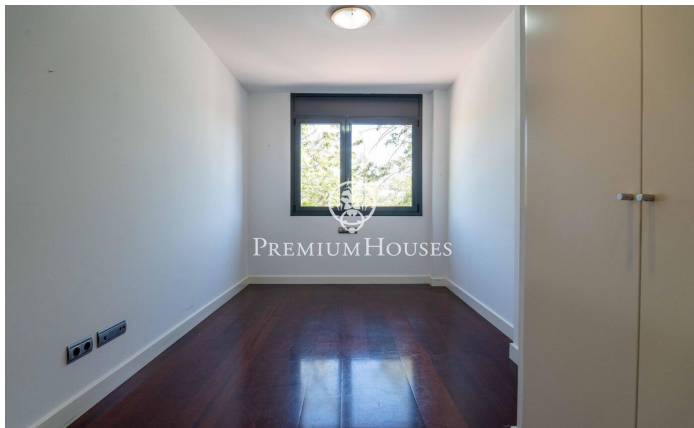

Квартира с террасой в Ла-Плане

Ref: PHS101379

La Plana / Sitges

В районе Ла Плана города Ситжес мы предлагаем готовую к заселению квартиру с террасой. Недвижимость расположена в жилом комплексе с бассейном, садом и парковочным местом. Квартира разделена на гостиную, включающую в себя зону отдыха и столовую, а также отдельную кухню. Обе зоны имеют выход на террасу с видом на бассейн. Спальня состоит из трех спален: одной одноместной и двух двухместных, одна из которых имеет собственную ванную комнату с душем и гидромассажной колонной. Во всех спальнях есть встроенные шкафы. Также имеется полноценная ванная комната и прачечная. Район Ла Плана в Ситжесе – это тихий жилой район, расположенный недалеко от необходимых услуг, но при этом в нескольких минутах ходьбы от ц...

750.000 €

115 m²
3 комнаты
2 ваннные комнаты
бассейн
отопление
кладовая
лифт
стоянка
терраса
встроенные шкафы

Contact us for more information or to arrange a viewing

Tel: +34 93 809 72 40

sitges@premiumhouses.com