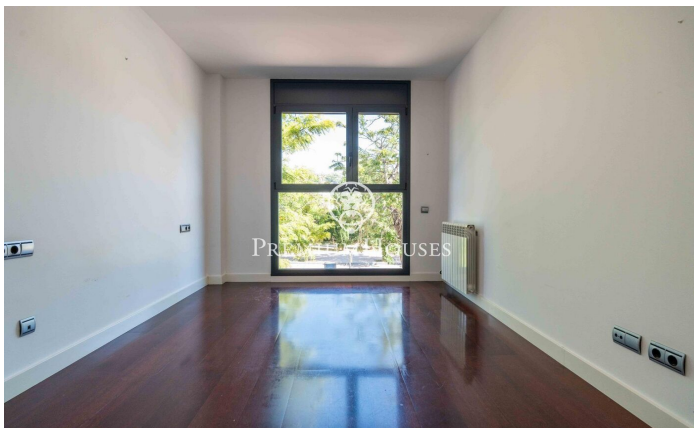

Квартира с террасой в Ла-Плане

Ref: PHS101379

La Plana / Sitges

В районе Ла Плана города Ситжес мы предлагаем готовую к заселению квартиру с террасой. Недвижимость расположена в жилом комплексе с бассейном, садом и парковочным местом. Квартира разделена на гостиную, включающую в себя зону отдыха и столовую, а также отдельную кухню. Обе зоны имеют выход на террасу с видом на бассейн. Спальня состоит из трех спален: одной одноместной и двух двухместных, одна из которых имеет собственную ванную комнату с душем и гидромассажной колонной. Во всех спальнях есть встроенные шкафы. Также имеется полноценная ванная комната и прачечная. Район Ла Плана в Ситжесе – это тихий жилой район, расположенный недалеко от необходимых услуг, но при этом в нескольких минутах ходьбы от ц...

750.000 €

115 m²
3 комнаты
2 ваннные комнаты
бассейн
отопление
кладовая
лифт
стоянка
терраса
встроенные шкафы

Contact us for more information or to arrange a viewing

Tel: +34 93 809 72 40

sitges@premiumhouses.com