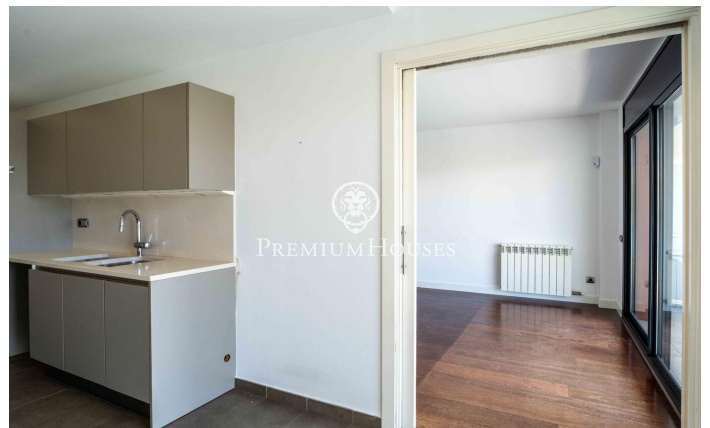

Квартира с террасой в Ла-Плане

Ref: PHS101379

La Plana / Sitges

В районе Ла Плана города Ситжес мы предлагаем готовую к заселению квартиру с террасой. Недвижимость расположена в жилом комплексе с бассейном, садом и парковочным местом. Квартира разделена на гостиную, включающую в себя зону отдыха и столовую, а также отдельную кухню. Обе зоны имеют выход на террасу с видом на бассейн. Спальня состоит из трех спален: одной одноместной и двух двухместных, одна из которых имеет собственную ванную комнату с душем и гидромассажной колонной. Во всех спальнях есть встроенные шкафы. Также имеется полноценная ванная комната и прачечная. Район Ла Плана в Ситжесе – это тихий жилой район, расположенный недалеко от необходимых услуг, но при этом в нескольких минутах ходьбы от ц...

750.000 €

115 m²
3 комнаты
2 ваннные комнаты
бассейн
отопление
кладовая
лифт
стоянка
терраса
встроенные шкафы

Contact us for more information or to arrange a viewing

Tel: +34 93 809 72 40

sitges@premiumhouses.com