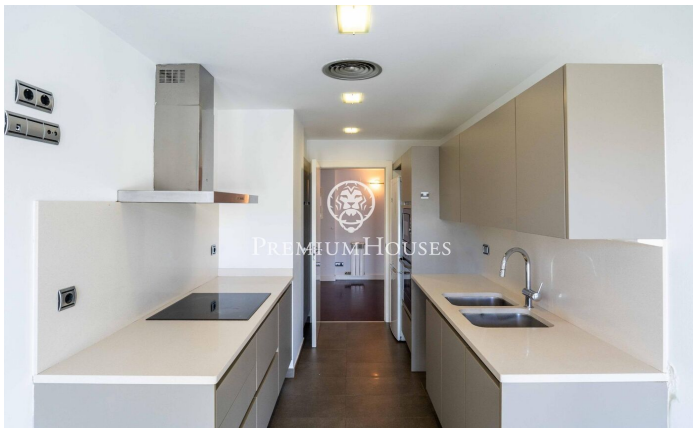

Квартира с террасой в Ла-Плане

Ref: PHS101379

La Plana / Sitges

В районе Ла Плана города Ситжес мы предлагаем готовую к заселению квартиру с террасой. Недвижимость расположена в жилом комплексе с бассейном, садом и парковочным местом. Квартира разделена на гостиную, включающую в себя зону отдыха и столовую, а также отдельную кухню. Обе зоны имеют выход на террасу с видом на бассейн. Спальня состоит из трех спален: одной одноместной и двух двухместных, одна из которых имеет собственную ванную комнату с душем и гидромассажной колонной. Во всех спальнях есть встроенные шкафы. Также имеется полноценная ванная комната и прачечная. Район Ла Плана в Ситжесе – это тихий жилой район, расположенный недалеко от необходимых услуг, но при этом в нескольких минутах ходьбы от ц...

750.000 €

115 m²
3 комнаты
2 ваннные комнаты
бассейн
отопление
кладовая
лифт
стоянка
терраса
встроенные шкафы

Contact us for more information or to arrange a viewing

Tel: +34 93 809 72 40

sitges@premiumhouses.com