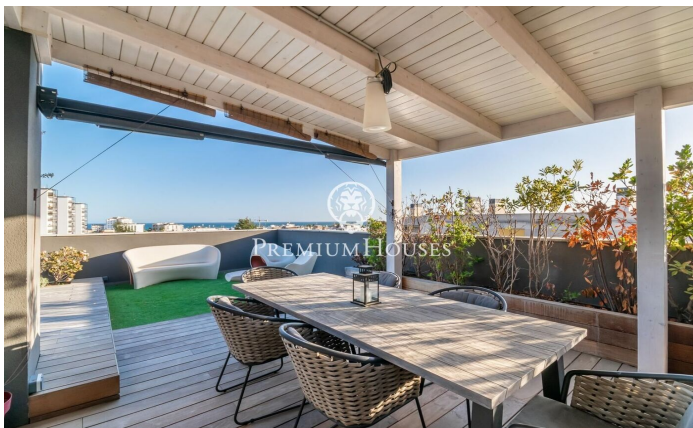

8.000 €

170 m²
4 комнаты
2 ванные комнаты
бассейн
кондиционер
отопление
вид на море
лифт
меблированный
стоянка
терраса
встроенные шкафы

Contact us for more information or to arrange a viewing

Tel: +34 93 809 72 40