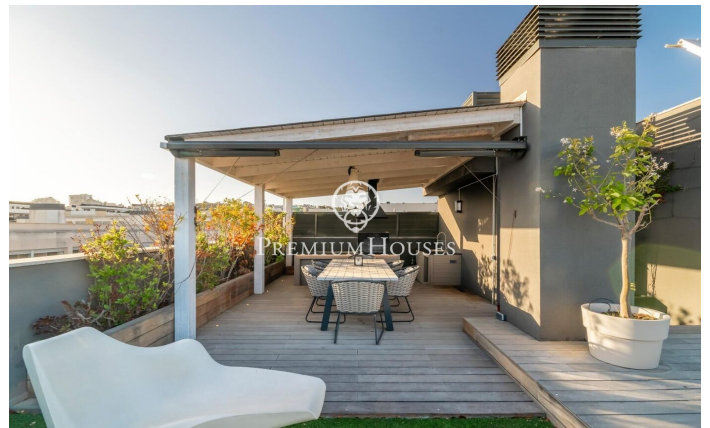

Пентхаус в аренду в Ла Плانه

Ref: PHS101319

La Plana / Sitges

Аренда на время отпуска, Минимальный срок аренды — один месяц. — Стоимость аренды на июнь, июль и сентябрь: 8000 евро в месяц — Стоимость аренды на август: 9000 евро в месяц. В районе Ла Плана в Ситжесе мы находим этот пентхаус в аренду. Из дома открывается прекрасный вид, есть солярий с летней кухней. Квартира в хорошем состоянии в новом доме. Этот объект недвижимости расположен в жилом комплексе с общим бассейном, лифтом и парковкой. На первом этаже расположена дневная зона, состоящая из гостиной-столовой и полностью оборудованной кухни-столовой. Обе комнаты имеют выход на террасу. Спальная зона разделена на ванную комнату с гардеробной, 3 простые спальни со встроенными шкафами и полностью оборудованную...

8.000 €

170 m²
4 комнаты
2 ванные комнаты
бассейн
кондиционер
отопление
вид на море
лифт
меблированный
стоянка
терраса
встроенные шкафы

Contact us for more information or to arrange a viewing

Tel: +34 93 809 72 40