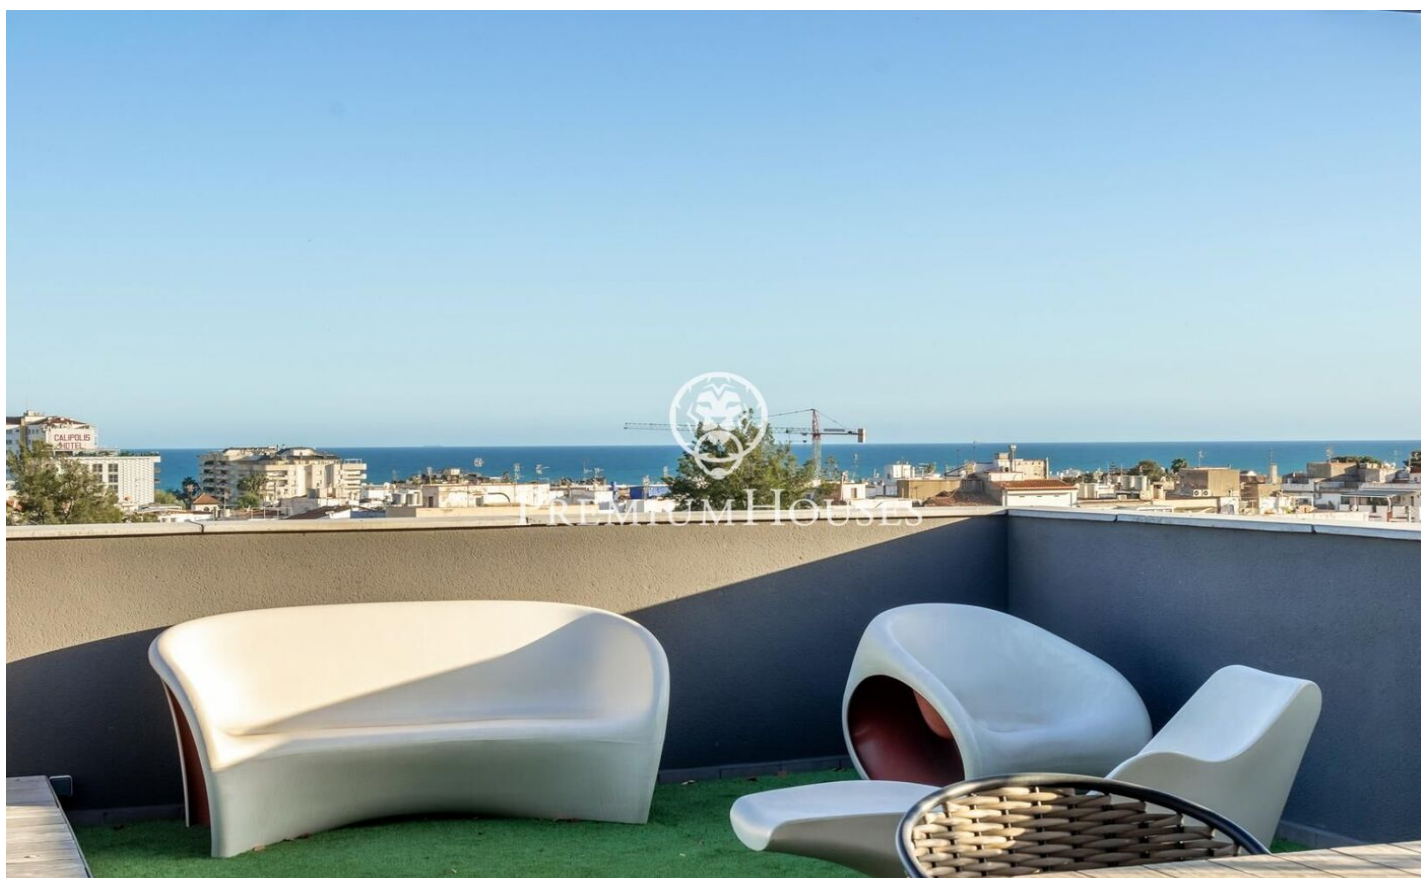

Пентхаус в аренду в Ла Плانه

Ref: PHS101319

La Plana / Sitges

Аренда на время отпуска, Минимальный срок аренды — один месяц. — Стоимость аренды на июнь, июль и сентябрь: 8000 евро в месяц — Стоимость аренды на август: 9000 евро в месяц. В районе Ла Плана в Ситжесе мы находим этот пентхаус в аренду. Из дома открывается прекрасный вид, есть солярий с летней кухней. Квартира в хорошем состоянии в новом доме. Этот объект недвижимости расположен в жилом комплексе с общим бассейном, лифтом и парковкой. На первом этаже расположена дневная зона, состоящая из гостиной-столовой и полностью оборудованной кухни-столовой. Обе комнаты имеют выход на террасу. Спальная зона разделена на ванную комнату с гардеробной, 3 простые спальни со встроенными шкафами и полностью оборудованную...