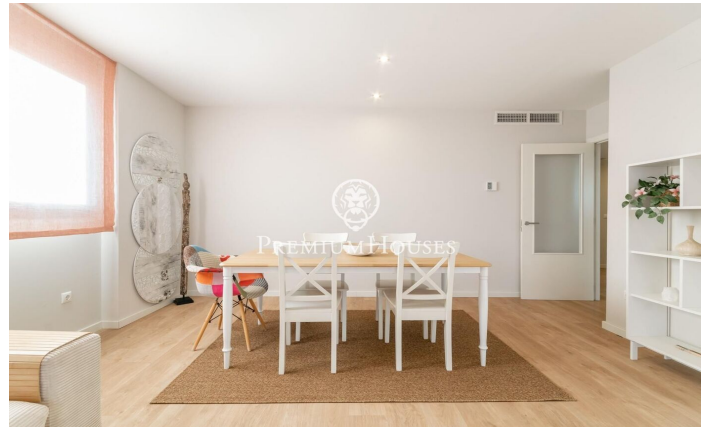

8.000 €

170 m²
4 комнаты
2 ванные комнаты
бассейн
кондиционер
отопление
вид на море
лифт
меблированный
стоянка
терраса
встроенные шкафы

Contact us for more information or to arrange a viewing

Tel: +34 93 809 72 40