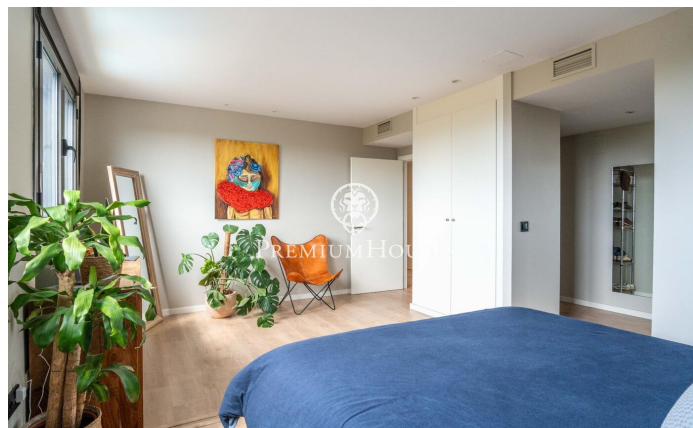

Пентхаус с панорамным видом в Ла-Плане

Ref: PHS101330

La Plana / Sitges

В районе Ла-Плана города Ситжес расположен этот пентхаус. Квартира находится в хорошем состоянии и имеет беспрепятственный вид. Благодаря южной ориентации, в течение дня в ней много естественного света. Пентхаус расположен в жилом комплексе с общим бассейном, лифтом и парковкой. Квартира разделена на два этажа. На первом этаже находится гостиная, состоящая из гостиной-столовой и отдельной кухни, обе с выходом на террасу, откуда открывается беспрепятственный вид на море и горы. Также на первом этаже расположена спальня, включающая спальню с двуспальной кроватью и ванной комнатой, и две односпальные спальни. В остальных спальнях есть ванная комната. Во всех спальнях есть встроенные шкафы, а также небо...

1.198.000 €

157 m²
4 комнаты
3 ванные комнаты
бассейн
кондиционер
отопление
вид на море
кладовая
лифт
стоянка
терраса
балкон
встроенные шкафы

Contact us for more information or to arrange a viewing

Tel: +34 93 809 72 40