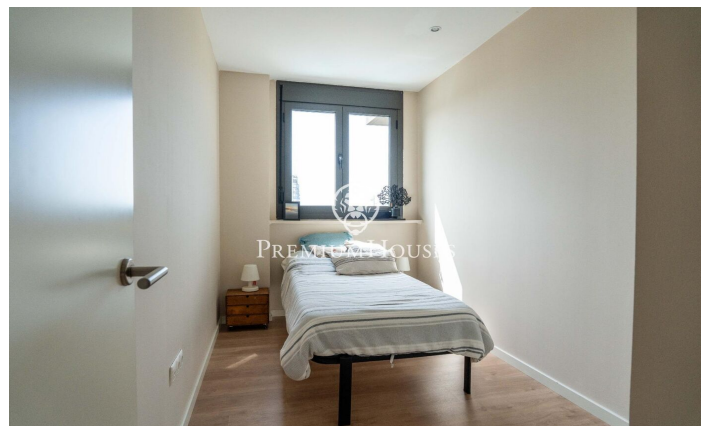

Contact us for more information or to arrange a viewing

Tel: +34 93 809 72 40

sitges@premiumhouses.com

www.premiumhouses.es