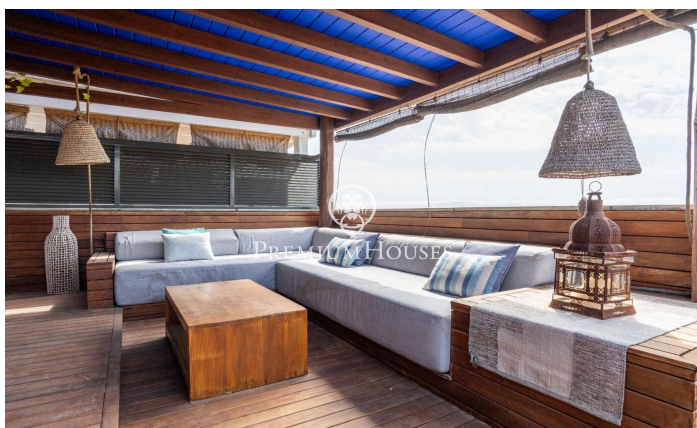

Пентхаус с панорамным видом в Ла-Плане

Ref: PHS101330

La Plana / Sitges

В районе Ла-Плана города Ситжес расположен этот пентхаус. Квартира находится в хорошем состоянии и имеет беспрепятственный вид. Благодаря южной ориентации, в течение дня в ней много естественного света. Пентхаус расположен в жилом комплексе с общим бассейном, лифтом и парковкой. Квартира разделена на два этажа. На первом этаже находится гостиная, состоящая из гостиной-столовой и отдельной кухни, обе с выходом на террасу, откуда открывается беспрепятственный вид на море и горы. Также на первом этаже расположена спальня, включающая спальню с двуспальной кроватью и ванной комнатой, и две односпальные спальни. В остальных спальнях есть ванная комната. Во всех спальнях есть встроенные шкафы, а также небо...

1.198.000 €

157 m²
4 комнаты
3 ванные комнаты
бассейн
кондиционер
отопление
вид на море
кладовая
лифт
стоянка
терраса
балкон
встроенные шкафы

Contact us for more information or to arrange a viewing

Tel: +34 93 809 72 40