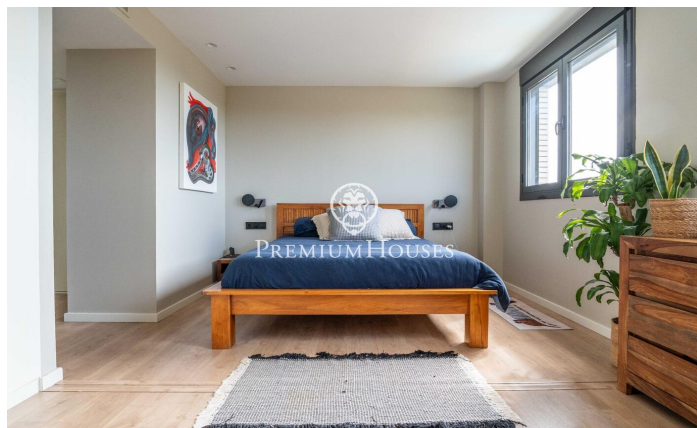

Пентхаус с панорамным видом в Ла-Плане

Ref: PHS101330

La Plana / Sitges

В районе Ла-Плана города Ситжес расположен этот пентхаус. Квартира находится в хорошем состоянии и имеет беспрепятственный вид. Благодаря южной ориентации, в течение дня в ней много естественного света. Пентхаус расположен в жилом комплексе с общим бассейном, лифтом и парковкой. Квартира разделена на два этажа. На первом этаже находится гостиная, состоящая из гостиной-столовой и отдельной кухни, обе с выходом на террасу, откуда открывается беспрепятственный вид на море и горы. Также на первом этаже расположена спальня, включающая спальню с двуспальной кроватью и ванной комнатой, и две односпальные спальни. В остальных спальнях есть ванная комната. Во всех спальнях есть встроенные шкафы, а также небо...

1.198.000 €

157 m²
4 комнаты
3 ванные комнаты
бассейн
кондиционер
отопление
вид на море
кладовая
лифт
стоянка
терраса
балкон
встроенные шкафы

Contact us for more information or to arrange a viewing

Tel: +34 93 809 72 40