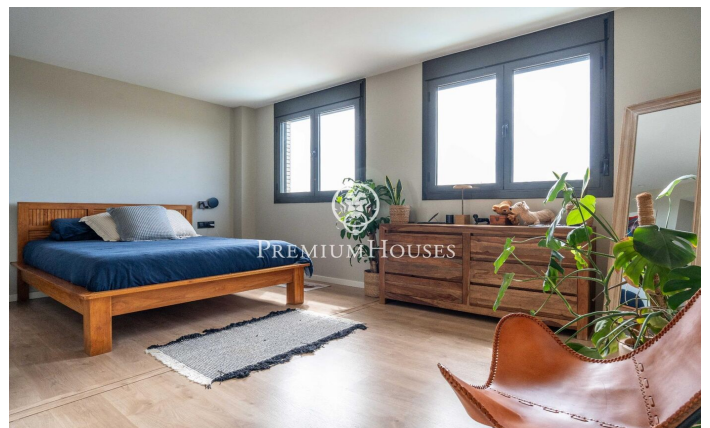

Пентхаус с панорамным видом в Ла-Плане

Ref: PHS101330

La Plana / Sitges

В районе Ла-Плана города Ситжес расположен этот пентхаус. Квартира находится в хорошем состоянии и имеет беспрепятственный вид. Благодаря южной ориентации, в течение дня в ней много естественного света. Пентхаус расположен в жилом комплексе с общим бассейном, лифтом и парковкой. Квартира разделена на два этажа. На первом этаже находится гостиная, состоящая из гостиной-столовой и отдельной кухни, обе с выходом на террасу, откуда открывается беспрепятственный вид на море и горы. Также на первом этаже расположена спальня, включающая спальню с двуспальной кроватью и ванной комнатой, и две односпальные спальни. В остальных спальнях есть ванная комната. Во всех спальнях есть встроенные шкафы, а также небо...

1.198.000 €

157 m²
4 комнаты
3 ванные комнаты
бассейн
кондиционер
отопление
вид на море
кладовая
лифт
стоянка
терраса
балкон
встроенные шкафы

Contact us for more information or to arrange a viewing

Tel: +34 93 809 72 40