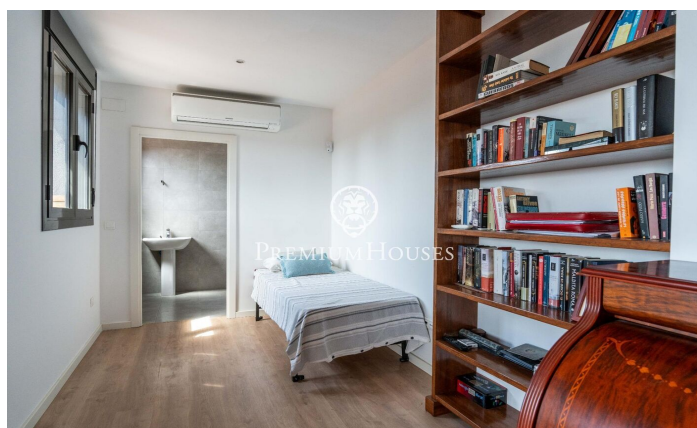

Пентхаус с панорамным видом в Ла-Плане

Ref: PHS101330

La Plana / Sitges

В районе Ла-Плана города Ситжес расположен этот пентхаус. Квартира находится в хорошем состоянии и имеет беспрепятственный вид. Благодаря южной ориентации, в течение дня в ней много естественного света. Пентхаус расположен в жилом комплексе с общим бассейном, лифтом и парковкой. Квартира разделена на два этажа. На первом этаже находится гостиная, состоящая из гостиной-столовой и отдельной кухни, обе с выходом на террасу, откуда открывается беспрепятственный вид на море и горы. Также на первом этаже расположена спальня, включающая спальню с двуспальной кроватью и ванной комнатой, и две односпальные спальни. В остальных спальнях есть ванная комната. Во всех спальнях есть встроенные шкафы, а также небо...

1.198.000 €

157 m²
4 комнаты
3 ванные комнаты
бассейн
кондиционер
отопление
вид на море
кладовая
лифт
стоянка
терраса
балкон
встроенные шкафы

Contact us for more information or to arrange a viewing

Tel: +34 93 809 72 40