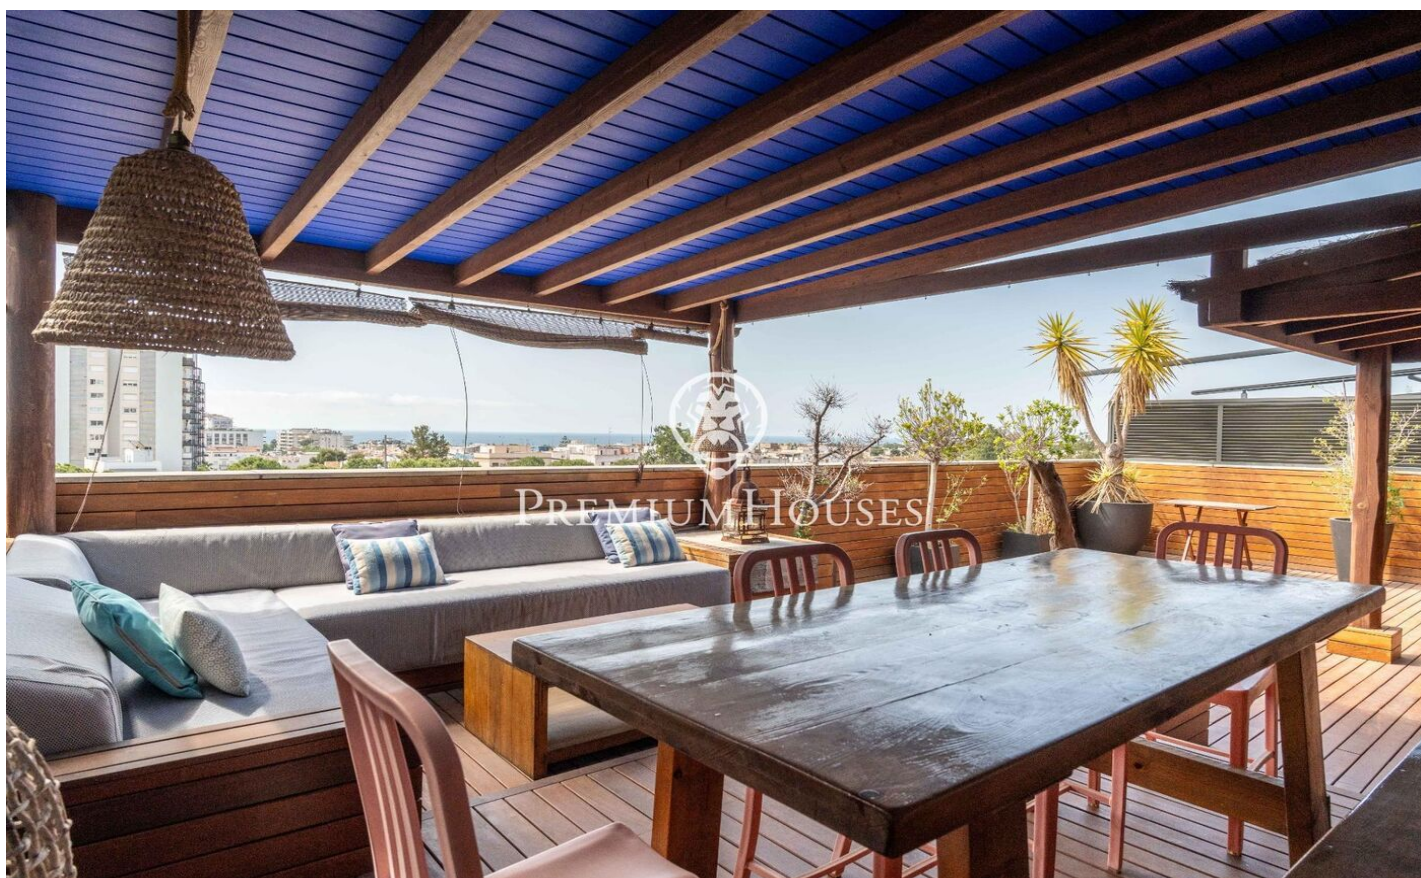

Пентхаус с панорамным видом в Ла-Плане

Ref: PHS101330

La Plana / Sitges

В районе Ла-Пана в Ситжесе расположен этот ухоженный пентхаус. Квартира может похвастаться террасами с беспрепятственным видом и, благодаря южной ориентации, залита естественным светом в течение всего дня. Квартира разделена на два этажа. На первом этаже находится гостиная, состоящая из гостиной-столовой и отдельной кухни, обе с выходом на террасу, откуда открывается беспрепятственный вид на море и горы. Также на первом этаже расположена спальня, включающая спальню с двуспальной кроватью и ванной комнатой, и две односпальные спальни. В остальных спальнях есть ванная комната. Во всех спальнях есть встроенные шкафы, а также небольшая прачечная. На втором этаже находится многофункциональное простра?...