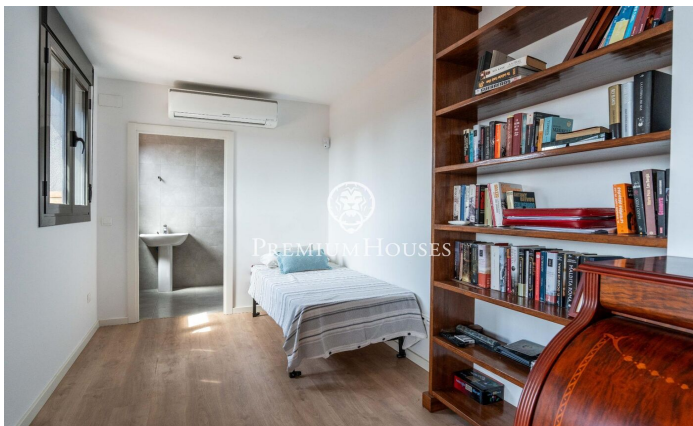

Contact us for more information or to arrange a viewing

Tel: +34 93 809 72 40

sitges@premiumhouses.com

www.premiumhouses.es