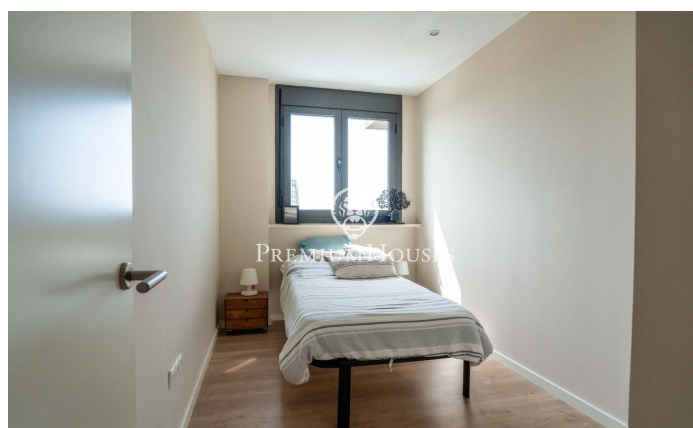

Пентхаус с панорамным видом в Ла-Плане

Ref: PHS101330

La Plana / Sitges

В районе Ла-Плана города Ситжес расположен этот пентхаус. Квартира находится в хорошем состоянии и имеет беспрепятственный вид. Благодаря южной ориентации, в течение дня в ней много естественного света. Пентхаус расположен в жилом комплексе с общим бассейном, лифтом и парковкой. Квартира разделена на два этажа. На первом этаже находится гостиная, состоящая из гостиной-столовой и отдельной кухни, обе с выходом на террасу, откуда открывается беспрепятственный вид на море и горы. Также на первом этаже расположена спальня, включающая спальню с двуспальной кроватью и ванной комнатой, и две односпальные спальни. В остальных спальнях есть ванная комната. Во всех спальнях есть встроенные шкафы, а также небо...

1.198.000 €

157 m²
4 комнаты
3 ванные комнаты
бассейн
кондиционер
отопление
вид на море
кладовая
лифт
стоянка
терраса
балкон
встроенные шкафы

Contact us for more information or to arrange a viewing

Tel: +34 93 809 72 40