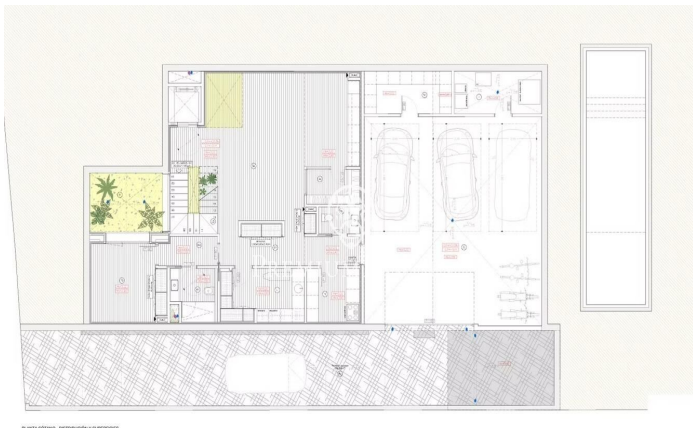

Contact us for more information or to arrange a viewing

Tel: +34 93 809 72 40

sitges@premiumhouses.com

www.premiumhouses.es