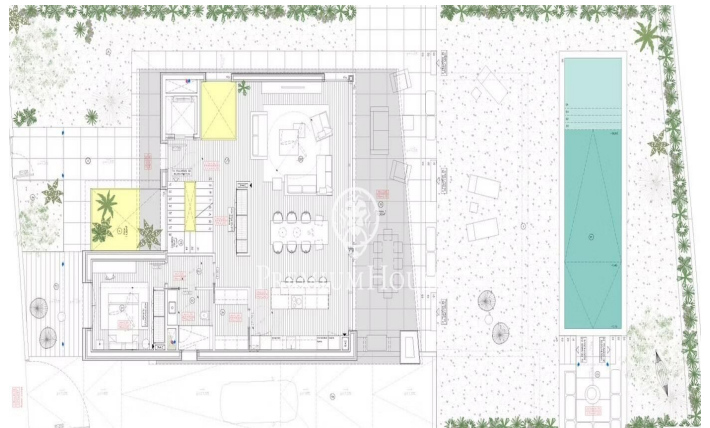

Contact us for more information or to arrange a viewing

Tel: +34 93 809 72 40

sitges@premiumhouses.com

www.premiumhouses.es