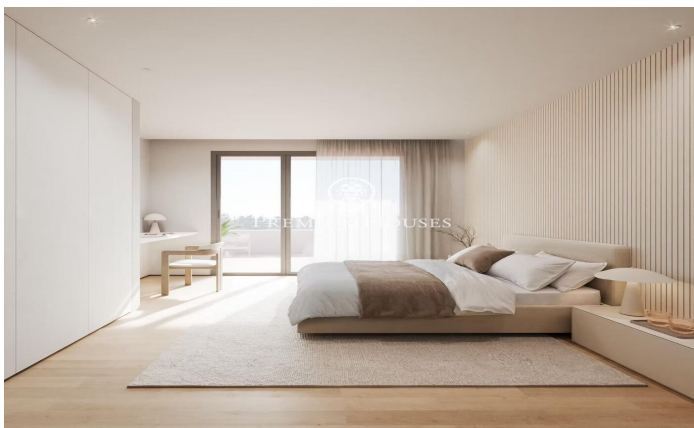

PREMIUMHOUSES
Excellence in Real Estate

Avda. Camí dels Capellans,
75 Local 4 Sitges
Tel: +34 93 809 72 40