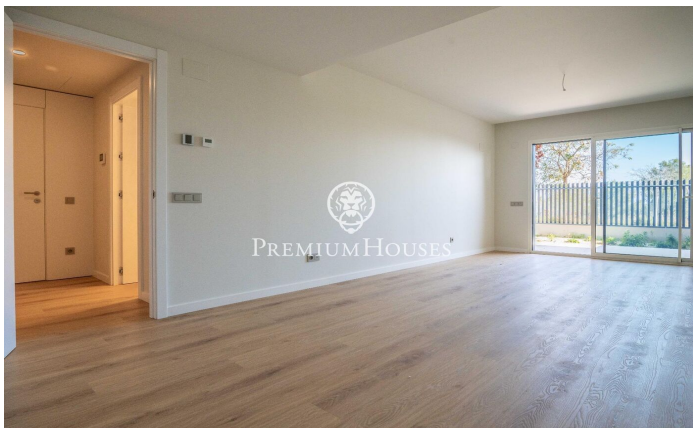

Квартира на первом этаже с террасой и панорамным видом в Ла-Плане

Ref: PHS101292

La Plana / Sitges

В районе Ла Плана города Ситжес мы предлагаем вам совершенно новую квартиру на первом этаже. Квартира расположена в жилом комплексе с садом, бассейном, лифтом и парковочным местом. Благодаря южной ориентации, она также отличается обилием естественного света и предлагает беспрепятственный вид. На первом этаже находится гостиная зона со светлой гостиной-столовой и отдельная кухня. Обе комнаты имеют выход на террасу с садом. Спальня состоит из трех спален: одной одноместной и двух двухместных, одна из которых с собственной ванной комнатой и встроенными шкафами. Спальня с собственной ванной комнатой также имеет выход на террасу. Наконец, на первом этаже и в остальных спальнях расположены две полноценн...

855.000 €

107 m²
3 комнаты
2 ванные комнаты
бассейн
отопление
внутренний двор
кладовая
лифт
терраса
встроенные шкафы

PREMIUMHOUSES
Excellence in Real Estate

Avda. Camí dels Capellans,
75 Local 4 Sitges
Tel: +34 93 809 72 40