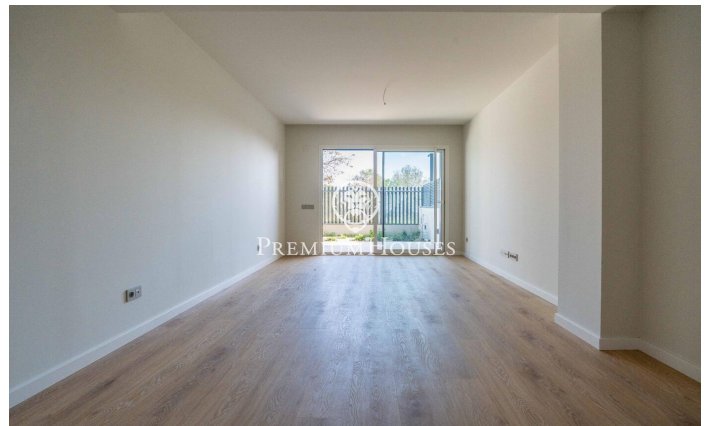

PREMIUMHOUSES
Excellence in Real Estate

Avda. Camí dels Capellans,
75 Local 4 Sitges
Tel: +34 93 809 72 40