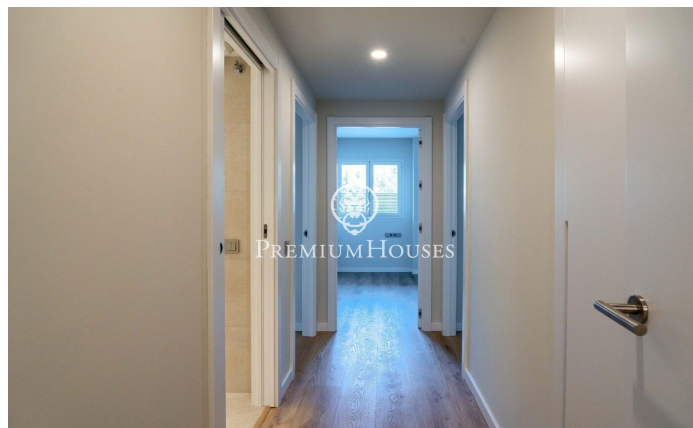

Квартира на первом этаже с террасой и панорамным видом в Ла-Плане

Ref: PHS101292

La Plana / Sitges

В районе Ла Плана города Ситжес мы предлагаем вам совершенно новую квартиру на первом этаже. Квартира расположена в жилом комплексе с садом, бассейном, лифтом и парковочным местом. Благодаря южной ориентации, она также отличается обилием естественного света и предлагает беспрепятственный вид. На первом этаже находится гостиная зона со светлой гостиной-столовой и отдельная кухня. Обе комнаты имеют выход на террасу с садом. Спальня состоит из трех спален: одной одноместной и двух двухместных, одна из которых с собственной ванной комнатой и встроенными шкафами. Спальня с собственной ванной комнатой также имеет выход на террасу. Наконец, на первом этаже и в остальных спальнях расположены две полноценн...

855.000 €

107 m²
3 комнаты
2 ванные комнаты
бассейн
отопление
внутренний двор
кладовая
лифт
терраса
встроенные шкафы

PREMIUMHOUSES
Excellence in Real Estate

Avda. Camí dels Capellans,
75 Local 4 Sitges
Tel: +34 93 809 72 40