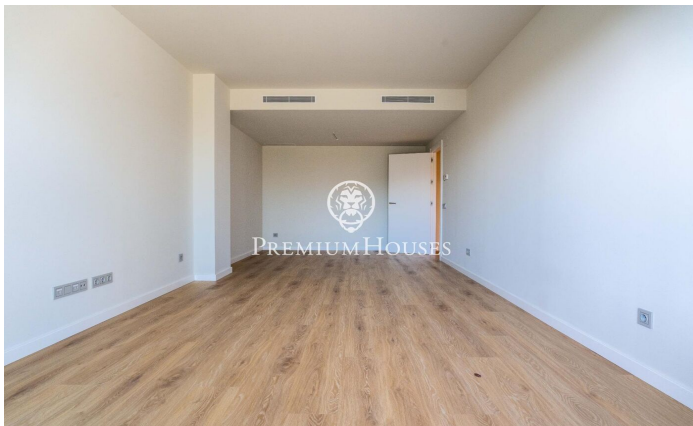

PREMIUMHOUSES
Excellence in Real Estate

Avda. Camí dels Capellans,
75 Local 4 Sitges
Tel: +34 93 809 72 40