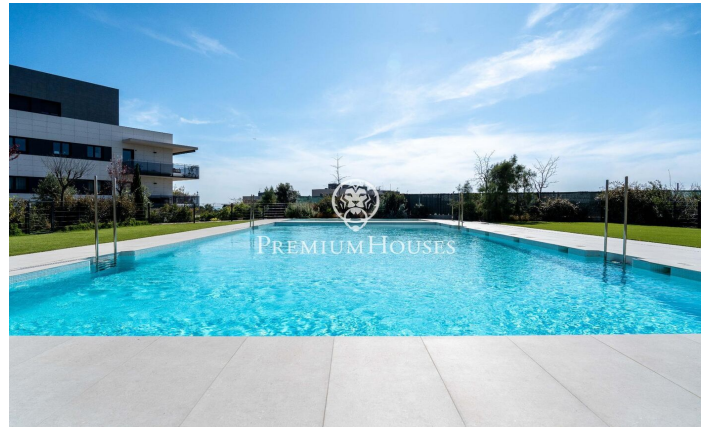

PREMIUMHOUSES
Excellence in Real Estate

Avda. Camí dels Capellans,
75 Local 4 Sitges
Tel: +34 93 809 72 40