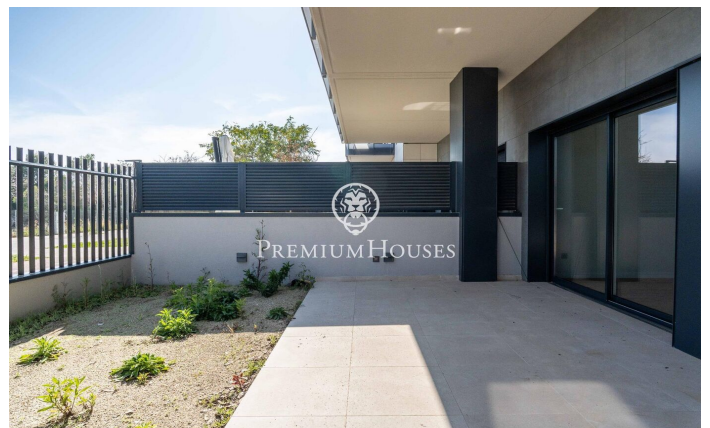

Квартира на первом этаже с террасой и панорамным видом в Ла-Плане

Ref: PHS101292

La Plana / Sitges

В районе Ла Плана города Ситжес мы предлагаем вам совершенно новую квартиру на первом этаже. Квартира расположена в жилом комплексе с садом, бассейном, лифтом и парковочным местом. Благодаря южной ориентации, она также отличается обилием естественного света и предлагает беспрепятственный вид. На первом этаже находится гостиная зона со светлой гостиной-столовой и отдельная кухня. Обе комнаты имеют выход на террасу с садом. Спальня состоит из трех спален: одной одноместной и двух двухместных, одна из которых с собственной ванной комнатой и встроенными шкафами. Спальня с собственной ванной комнатой также имеет выход на террасу. Наконец, на первом этаже и в остальных спальнях расположены две полноценн...

855.000 €

107 m²
3 комнаты
2 ванные комнаты
бассейн
отопление
внутренний двор
кладовая
лифт
терраса
встроенные шкафы

PREMIUMHOUSES
Excellence in Real Estate

Avda. Camí dels Capellans,
75 Local 4 Sitges
Tel: +34 93 809 72 40