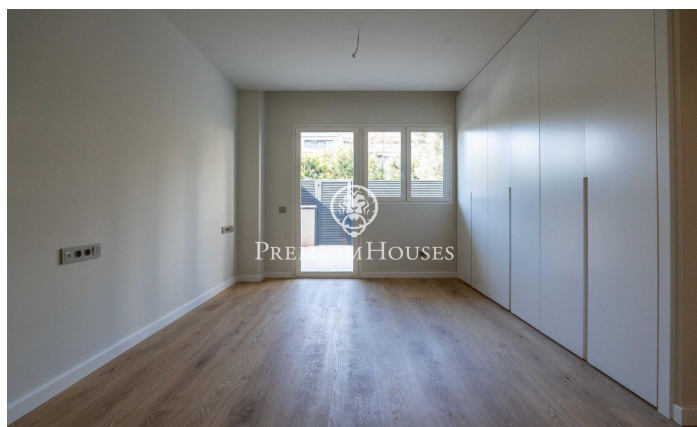

Contact us for more information or to arrange a viewing

Tel: +34 93 809 72 40

sitges@premiumhouses.com

www.premiumhouses.es