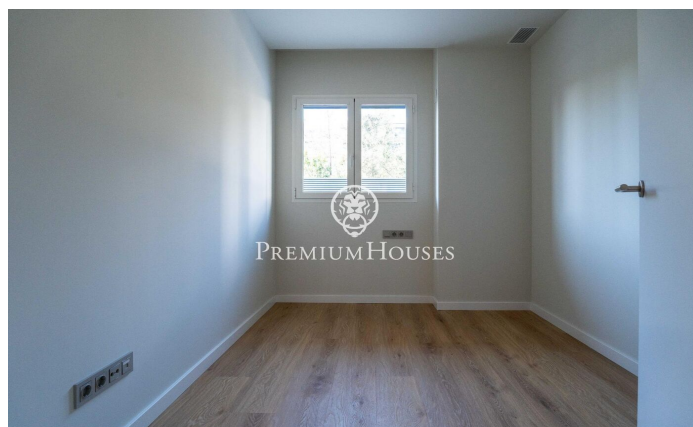

Contact us for more information or to arrange a viewing

Tel: +34 93 809 72 40

sitges@premiumhouses.com

www.premiumhouses.es