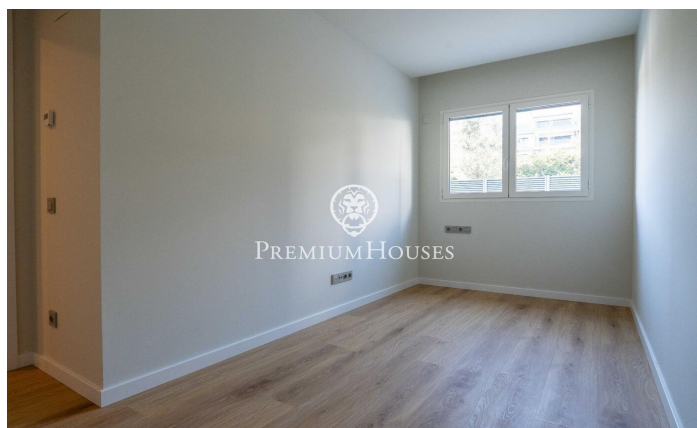

Contact us for more information or to arrange a viewing

Tel: +34 93 809 72 40

sitges@premiumhouses.com

www.premiumhouses.es