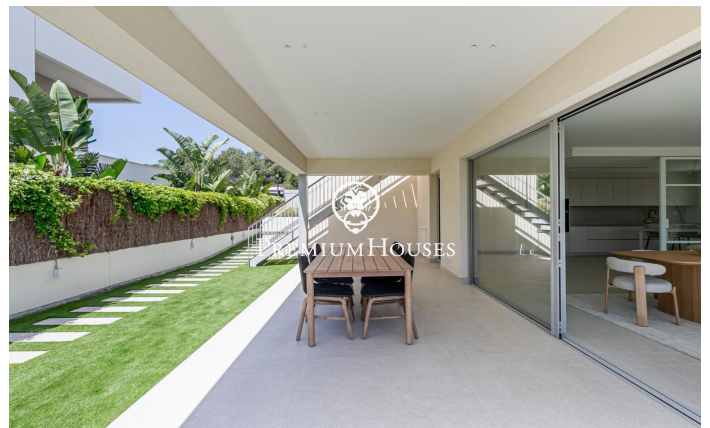

PREMIUMHOUSES
Excellence in Real Estate

Avda. Camí dels Capellans,
75 Local 4 Sitges
Tel: +34 93 809 72 40