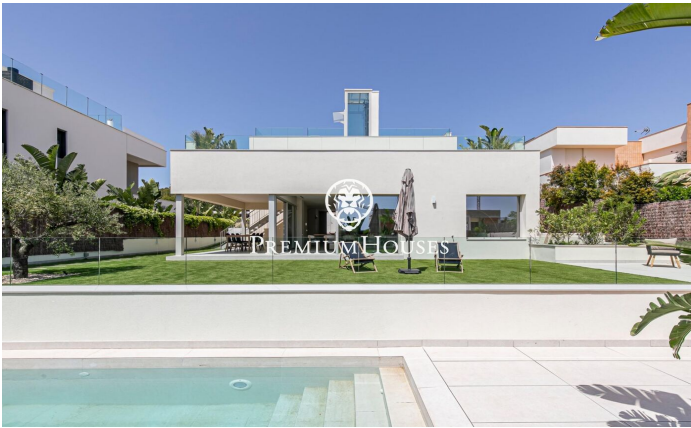

PREMIUMHOUSES
Excellence in Real Estate

Avda. Camí dels Capellans,
75 Local 4 Sitges
Tel: +34 93 809 72 40