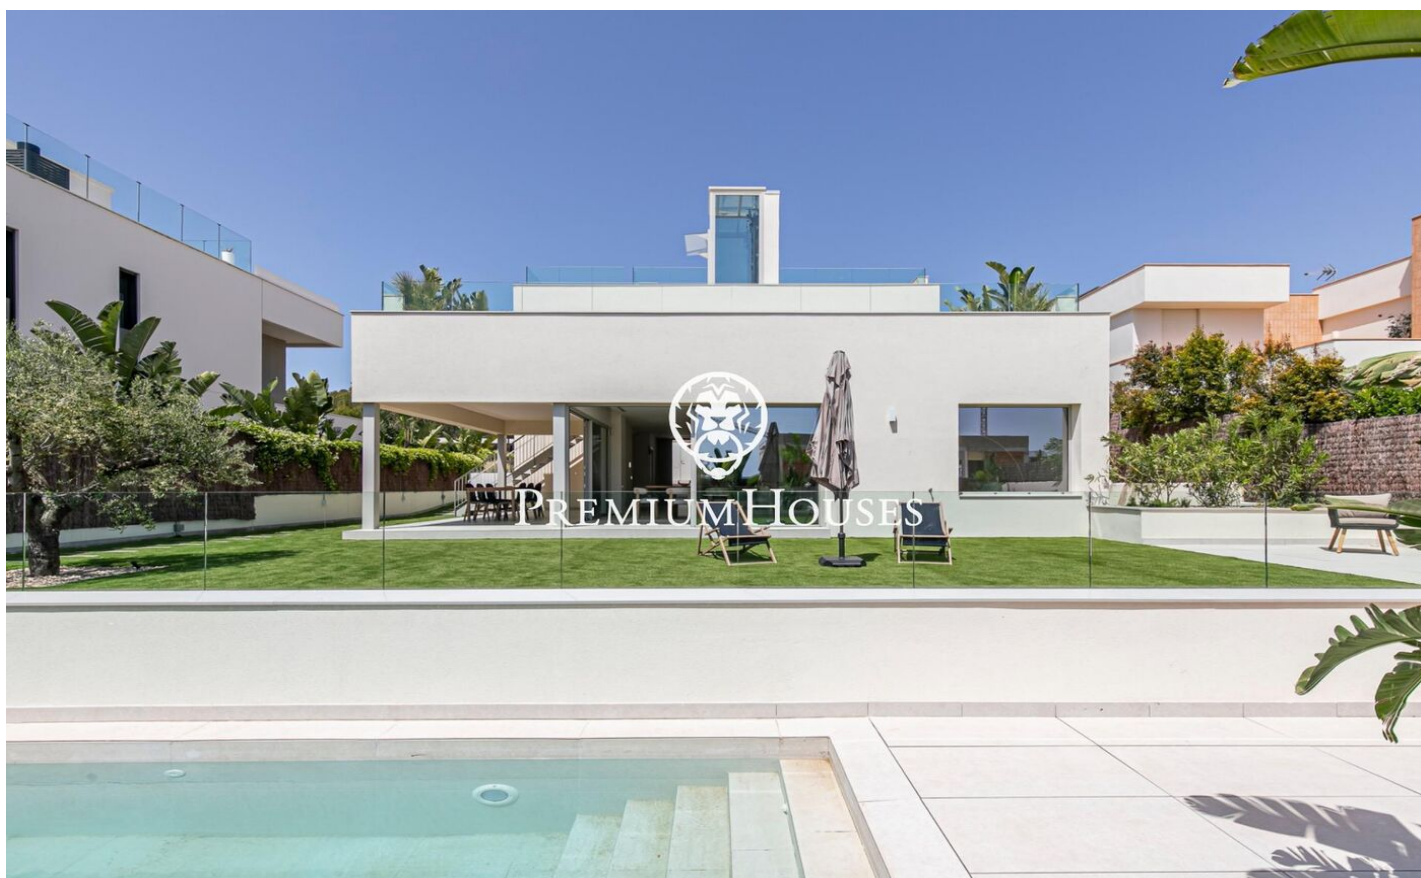

Большая вилла в районе Ла Плана, Ситжес

Ref: PHS101342

La Plana / Sitges

Новая вилла с немедленной сдачей в районе La Plana, Ситжес, с видом на море, отделкой премиального уровня и современной архитектурой от известного местного архитектурного бюро. Расположенная в одном из самых престижных жилых районов Ситжеса, всего в 1,2 км от пляжа и в 2 км от центра города, эта южно-ориентированная резиденция предлагает 561 м² внутренней площади на участке с частным садом и бассейном. В доме предусмотрены 5 спален, 6 ванных комнат — 2 из них en suite —, две многофункциональные комнаты и вспомогательные помещения. В цокольном этаже расположен частный гараж площадью 162 м² вместимостью до 6 автомобилей, соединённый лифтом со всеми уровнями дома, включая rooftop-террасу. Архитектура проекта ориентирована...