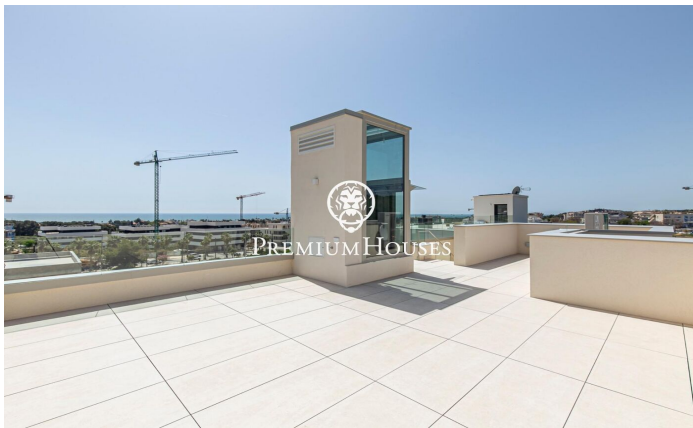

PREMIUMHOUSES
Excellence in Real Estate

Avda. Camí dels Capellans,
75 Local 4 Sitges
Tel: +34 93 809 72 40

Contact us for more information or to arrange a viewing

Tel: +34 93 809 72 40

sitges@premiumhouses.com

www.premiumhouses.es