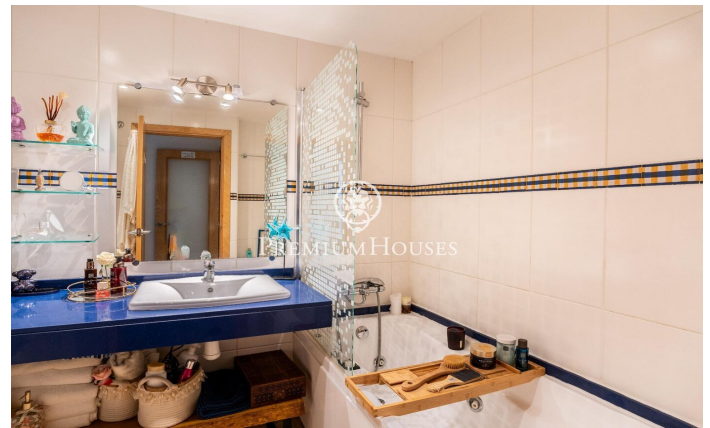

Contact us for more information or to arrange a viewing

Tel: +34 93 809 72 40

sitges@premiumhouses.com

www.premiumhouses.es