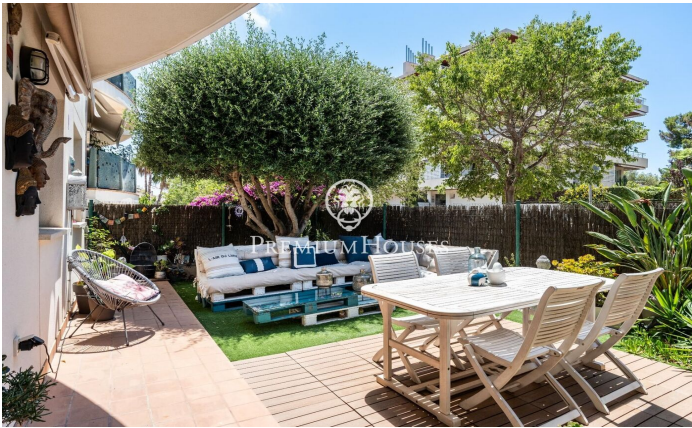

### Els Molins/Hospital / Sitges

Прекрасная квартира на первом этаже с двумя патио (одно спереди, другое сзади) сдается в долгосрочную аренду в Эльс-Молинс-де-Ситжес. В квартире есть джакузи на открытом воздухе и мангал, а до пляжа 10 минут пешком. Доступно с 1 июля 2026 года. Возможна краткосрочная или отпускная аренда. Цена по запросу. Также доступно только в августе за 4000 евро в месяц. Квартира площадью 100 м2 состоит из 4 спален с двуспальными кроватями, одна из которых имеет собственную ванную комнату, а две другие имеют общую ванную комнату, гостиную с выходом на передний дворик и отдельную кухню с выходом на задний дворик, где расположены джакузи и барбекю. Открытая столовая и стол на 6 человек. Гараж включен в стоимость. Индекс арендно?...