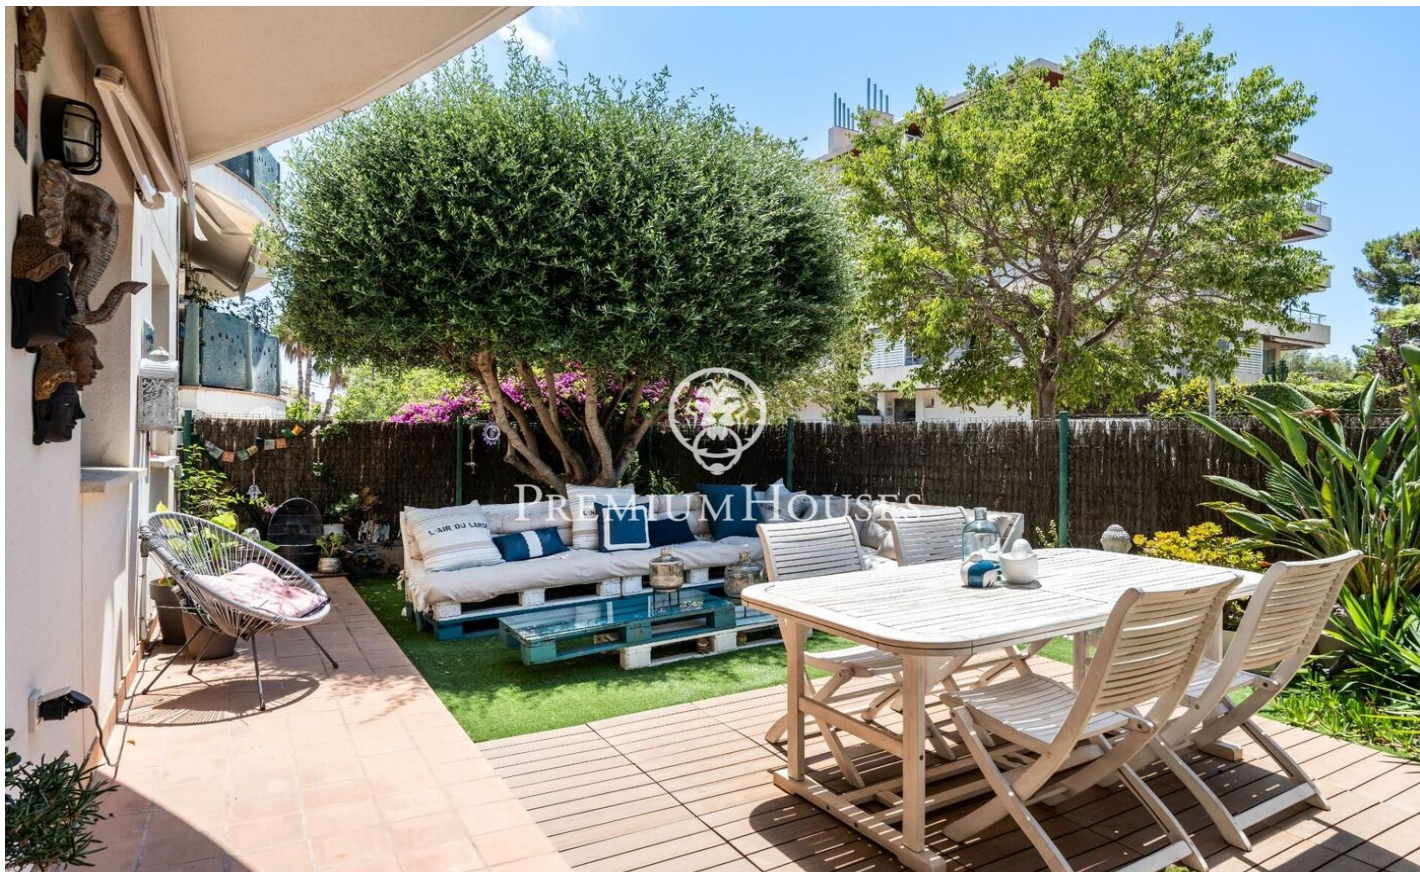

### Els Molins/Hospital / Sitges

Прекрасная квартира на первом этаже с двумя патио (одно спереди, другое сзади) сдается в долгосрочную аренду в Эльс-Молинс-де-Ситжес. В квартире есть джакузи на открытом воздухе и мангал, а до пляжа 10 минут пешком. Доступно с 1 июля 2026 года. Возможна краткосрочная или отпускная аренда. Цена по запросу. Также доступно только в августе за 4000 евро в месяц. Квартира площадью 100 м2 состоит из 4 спален с двуспальными кроватями, одна из которых имеет собственную ванную комнату, а две другие имеют общую ванную комнату, гостиную с выходом на передний дворик и отдельную кухню с выходом на задний дворик, где расположены джакузи и барбекю. Открытая столовая и стол на 6 человек. Гараж включен в стоимость. Индекс арендно?...