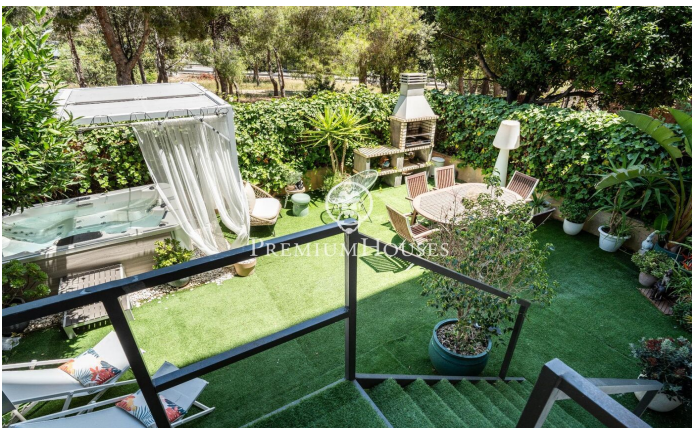

### Els Molins/Hospital / Sitges

Прекрасная квартира на первом этаже с двумя патио (одно спереди, другое сзади) сдается в долгосрочную аренду в Эльс-Молинс-де-Ситжес. В квартире есть джакузи на открытом воздухе и мангал, а до пляжа 10 минут пешком. Доступно с 1 июля 2026 года. Возможна краткосрочная или отпускная аренда. Цена по запросу. Также доступно только в августе за 4000 евро в месяц. Квартира площадью 100 м2 состоит из 4 спален с двуспальными кроватями, одна из которых имеет собственную ванную комнату, а две другие имеют общую ванную комнату, гостиную с выходом на передний дворик и отдельную кухню с выходом на задний дворик, где расположены джакузи и барбекю. Открытая столовая и стол на 6 человек. Гараж включен в стоимость. Индекс арендно?...