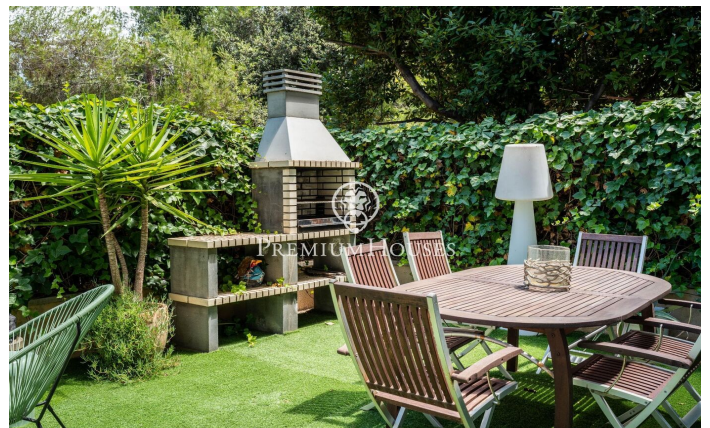

### Els Molins/Hospital / Sitges

Прекрасная квартира на первом этаже с двумя патио (одно спереди, другое сзади) сдается в долгосрочную аренду в Эльс-Молинс-де-Ситжес. В квартире есть джакузи на открытом воздухе и мангал, а до пляжа 10 минут пешком. Доступно с 1 июля 2026 года. Возможна краткосрочная или отпускная аренда. Цена по запросу. Также доступно только в августе за 4000 евро в месяц. Квартира площадью 100 м2 состоит из 4 спален с двуспальными кроватями, одна из которых имеет собственную ванную комнату, а две другие имеют общую ванную комнату, гостиную с выходом на передний дворик и отдельную кухню с выходом на задний дворик, где расположены джакузи и барбекю. Открытая столовая и стол на 6 человек. Гараж включен в стоимость. Индекс арендно?...