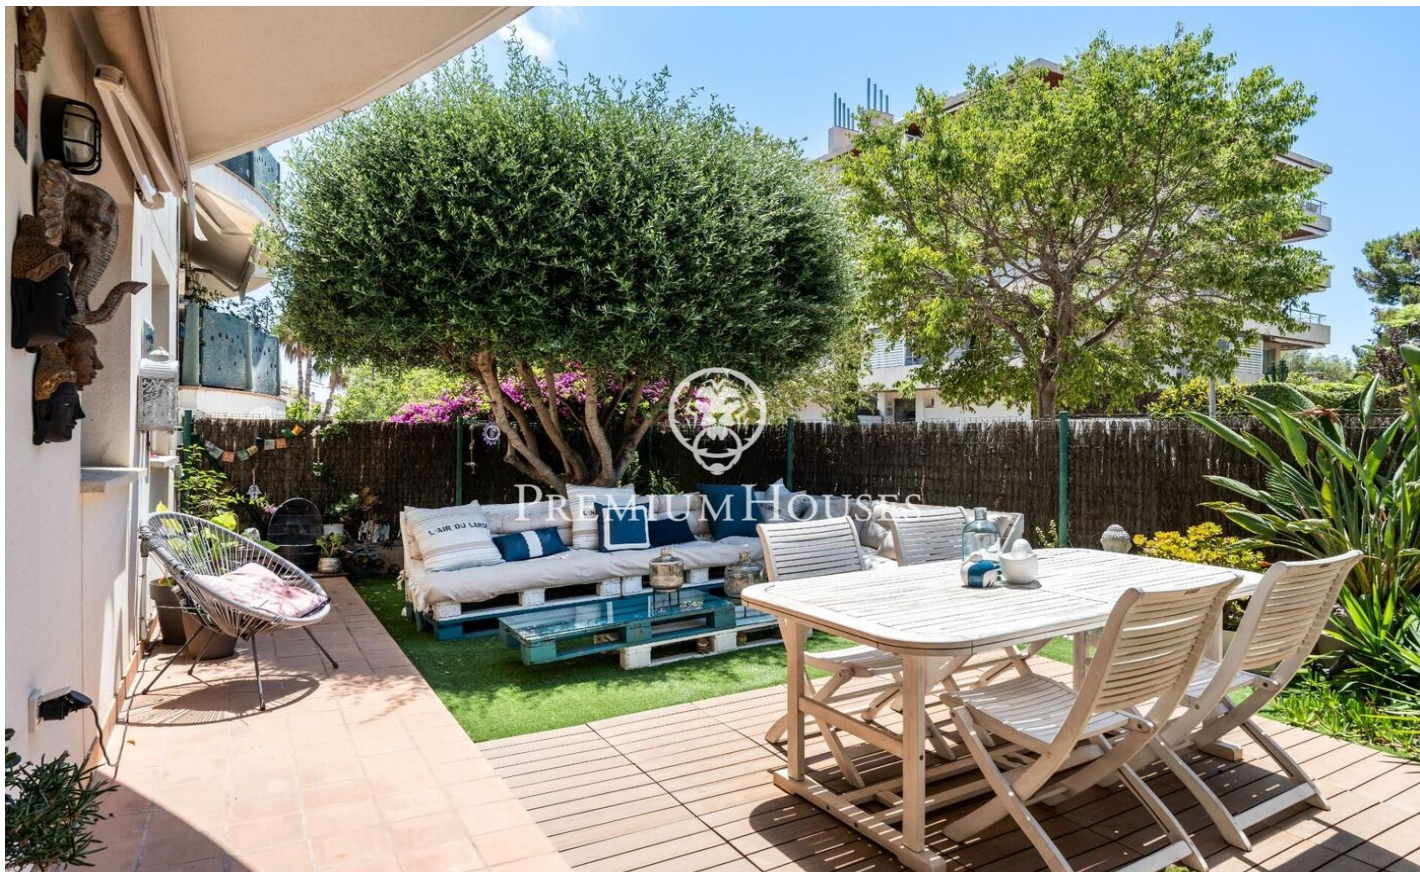

Квартира на первом этаже с собственным садом в Эльс-Молинсе

Ref: PHS100938

Els Molins/Hospital / Sitges

Прекрасная квартира на первом этаже с двумя патио (одно спереди, другое сзади) сдается в долгосрочную аренду в Эльс-Молинс-де-Ситжес. В квартире есть джакузи на открытом воздухе и мангал, а до пляжа 10 минут пешком. Доступна с 1 июля 2026 года. Также доступно только в августе за 4000 евро в месяц. Квартира площадью 100 м2 состоит из 3 спален с двуспальными кроватями, одна из которых имеет собственную ванную комнату, а две другие имеют общую ванную комнату, гостиную с выходом на передний дворик и отдельную кухню с выходом на задний дворик, где расположены джакузи и барбекю. Открытая столовая и стол на 6 человек. Гараж включен в стоимость. Район Молинс в Ситжесе характеризуется как очень тихий жилой район, не отказы...