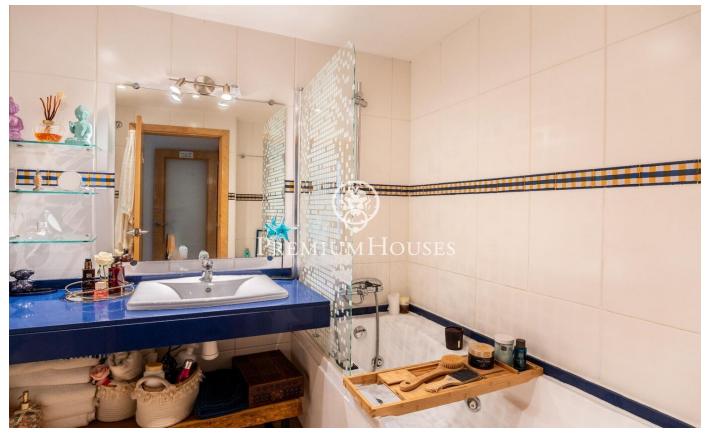

Contact us for more information or to arrange a viewing

Tel: +34 93 809 72 40

sitges@premiumhouses.com

www.premiumhouses.es