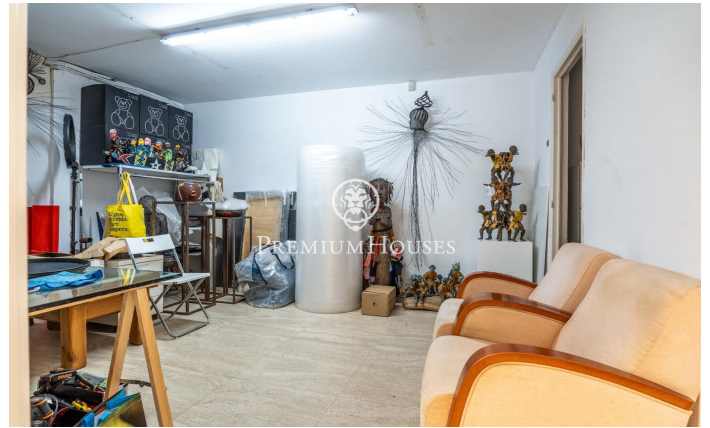

Contact us for more information or to arrange a viewing

Tel: +34 93 809 72 40

sitges@premiumhouses.com

www.premiumhouses.es