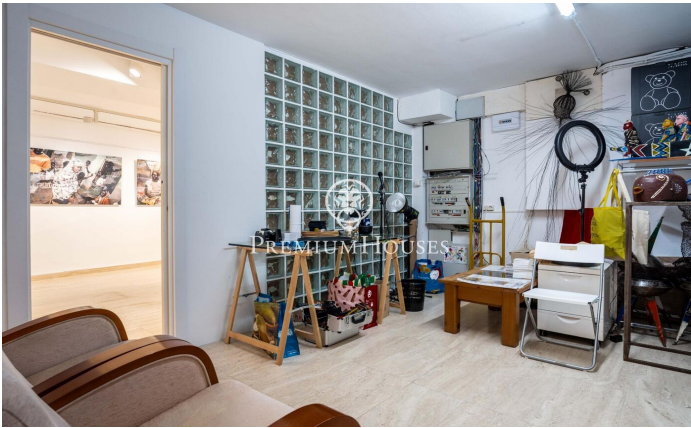

Contact us for more information or to arrange a viewing

Tel: +34 93 809 72 40

sitges@premiumhouses.com

www.premiumhouses.es