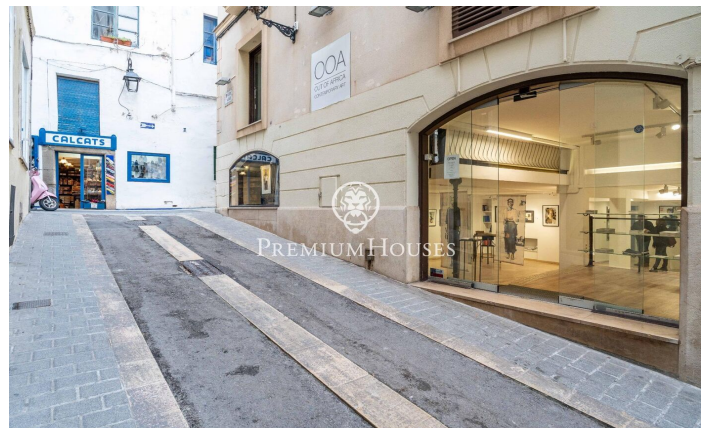

Contact us for more information or to arrange a viewing

Tel: +34 93 809 72 40

sitges@premiumhouses.com

www.premiumhouses.es