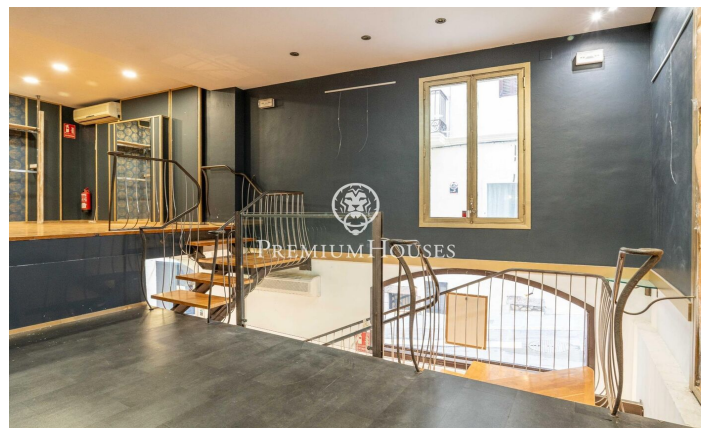

Contact us for more information or to arrange a viewing

Tel: +34 93 809 72 40

sitges@premiumhouses.com

www.premiumhouses.es