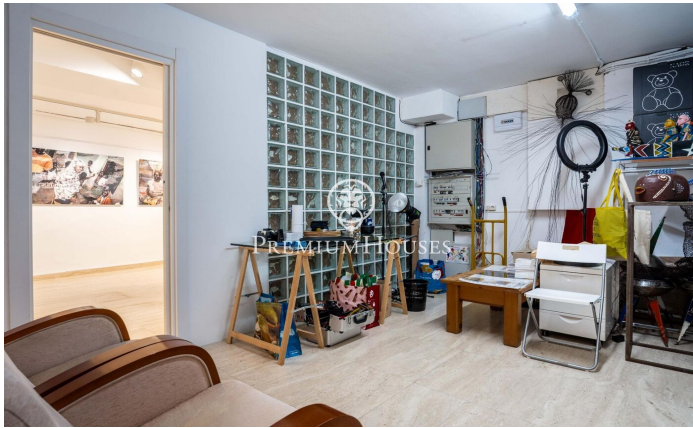

Contact us for more information or to arrange a viewing

Tel: +34 93 809 72 40

sitges@premiumhouses.com

www.premiumhouses.es