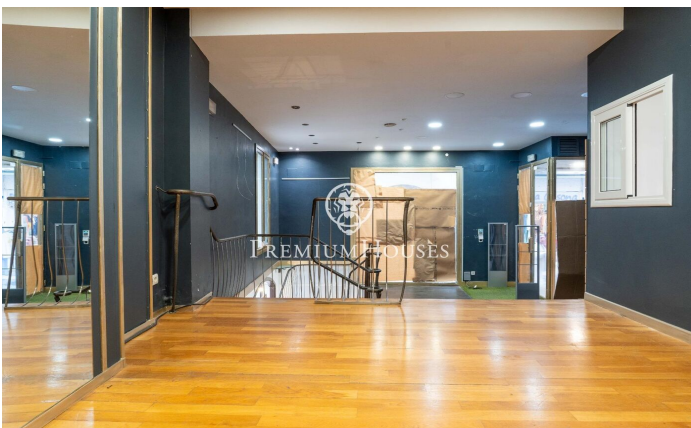

Contact us for more information or to arrange a viewing

Tel: +34 93 809 72 40

sitges@premiumhouses.com

www.premiumhouses.es