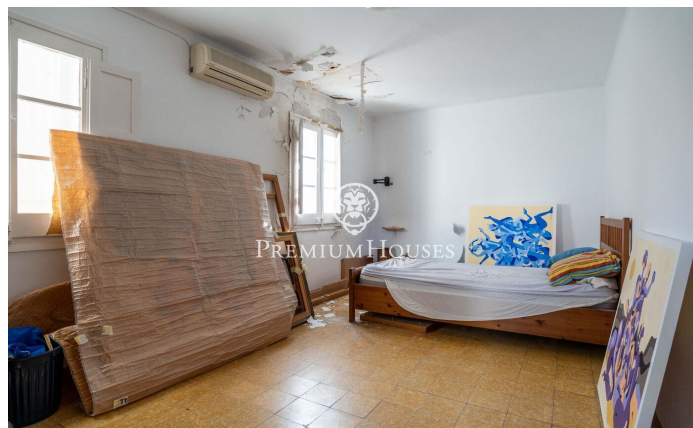

Очаровательный таунхаус в центре Ситжеса

Ref: PHS101310

Centre / Sitges

В самом сердце Ситжеса расположен этот очаровательный отдельно стоящий дом с неповторимым характером. Недвижимость находится всего в нескольких шагах от пляжа. Более того, при наличии права на строительство, дом может быть переоборудован в апартаменты, что позволит надстроить дополнительный этаж. Дом состоит из четырех этажей. На первом этаже, в гостиной, находится просторный холл с зоной отдыха и столовой, а также камином. Рядом расположена отдельная кухня с выходом на патио, кладовая и гостевой туалет. На втором этаже, в спальняной зоне, находятся четыре спальни: три с двуспальными кроватями и одна с односпальной. Одна из спален с двуспальной кроватью довольно просторная. На этом этаже также есть ван...

790.000 €

147 m²
5 комнаты
2 ванные комнаты
72 m² земельный участок
кондиционер
внутренний двор
камин
терраса
встроенные шкафы

Contact us for more information or to arrange a viewing

Tel: +34 93 809 72 40