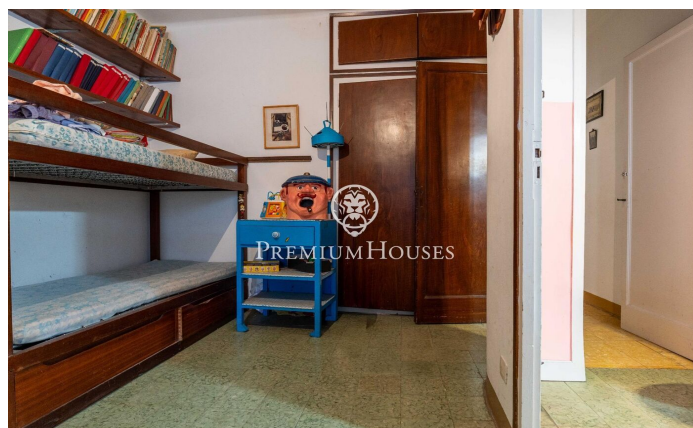

Очаровательный таунхаус в центре Ситжеса

Ref: PHS101310

Centre / Sitges

В самом сердце Ситжеса расположен этот очаровательный отдельно стоящий дом с неповторимым характером. Недвижимость находится всего в нескольких шагах от пляжа. Более того, при наличии права на строительство, дом может быть переоборудован в апартаменты, что позволит надстроить дополнительный этаж. Дом состоит из четырех этажей. На первом этаже, в гостиной, находится просторный холл с зоной отдыха и столовой, а также камином. Рядом расположена отдельная кухня с выходом на патио, кладовая и гостевой туалет. На втором этаже, в спальняной зоне, находятся четыре спальни: три с двуспальными кроватями и одна с односпальной. Одна из спален с двуспальной кроватью довольно просторная. На этом этаже также есть ван...

790.000 €

147 m²
5 комнаты
2 ванные комнаты
72 m² земельный участок
кондиционер
внутренний двор
камин
терраса
встроенные шкафы

Contact us for more information or to arrange a viewing

Tel: +34 93 809 72 40