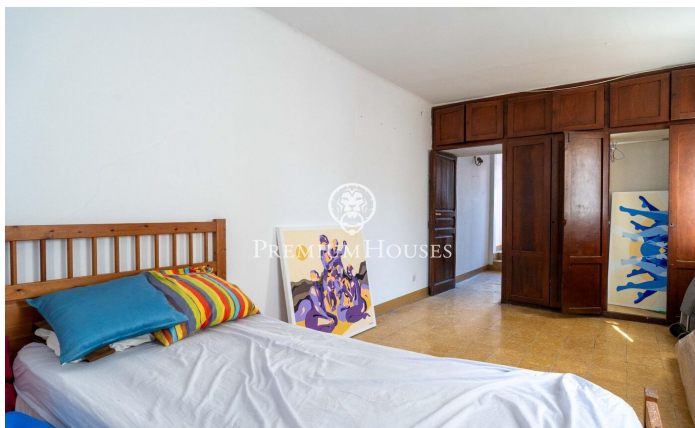

Очаровательный таунхаус в центре Ситжеса

Ref: PHS101310

Centre / Sitges

В самом сердце Ситжеса расположен этот очаровательный отдельно стоящий дом с неповторимым характером. Недвижимость находится всего в нескольких шагах от пляжа. Более того, при наличии права на строительство, дом может быть переоборудован в апартаменты, что позволит надстроить дополнительный этаж. Дом состоит из четырех этажей. На первом этаже, в гостиной, находится просторный холл с зоной отдыха и столовой, а также камином. Рядом расположена отдельная кухня с выходом на патио, кладовая и гостевой туалет. На втором этаже, в спальняной зоне, находятся четыре спальни: три с двуспальными кроватями и одна с односпальной. Одна из спален с двуспальной кроватью довольно просторная. На этом этаже также есть ван...

790.000 €

147 m²
5 комнаты
2 ванные комнаты
72 m² земельный участок
кондиционер
внутренний двор
камин
терраса
встроенные шкафы

Contact us for more information or to arrange a viewing

Tel: +34 93 809 72 40