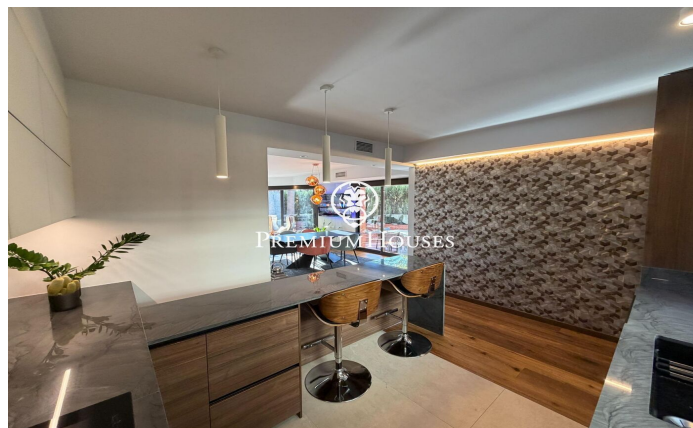

Contact us for more information or to arrange a viewing

Tel: +34 93 809 72 40

sitges@premiumhouses.com

www.premiumhouses.es