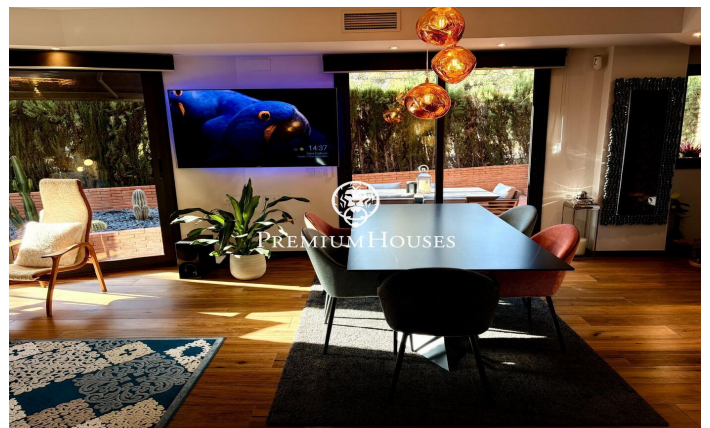

PREMIUMHOUSES
Excellence in Real Estate

Avda. Camí dels Capellans,
75 Local 4 Sitges
Tel: +34 93 809 72 40