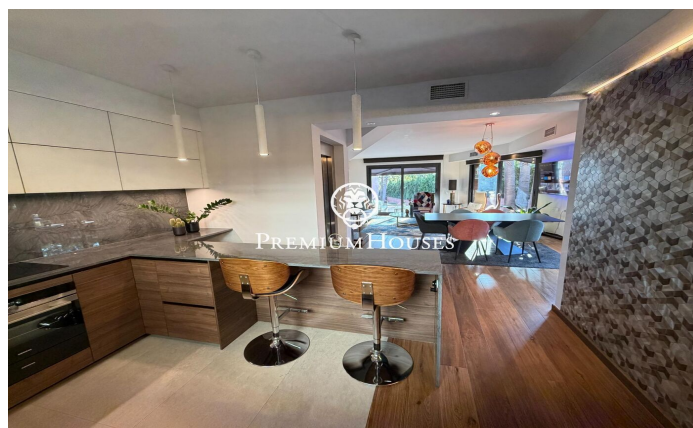

Contact us for more information or to arrange a viewing

Tel: +34 93 809 72 40

sitges@premiumhouses.com

www.premiumhouses.es