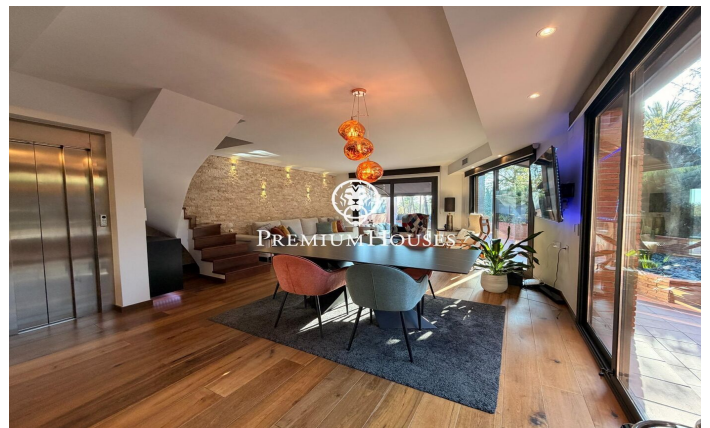

PREMIUMHOUSES
Excellence in Real Estate

Avda. Camí dels Capellans,
75 Local 4 Sitges
Tel: +34 93 809 72 40