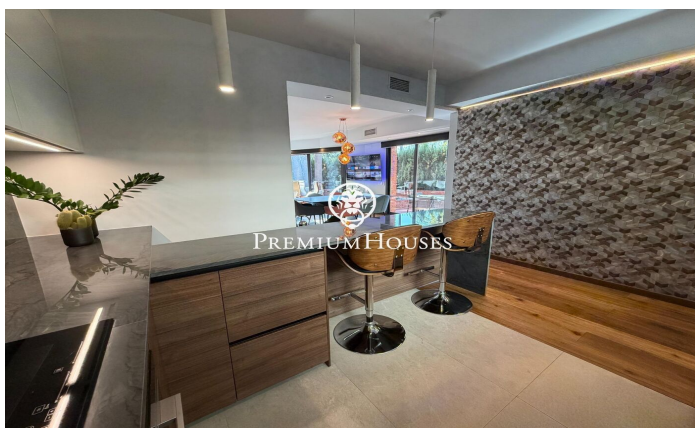

Contact us for more information or to arrange a viewing

Tel: +34 93 809 72 40

sitges@premiumhouses.com

www.premiumhouses.es