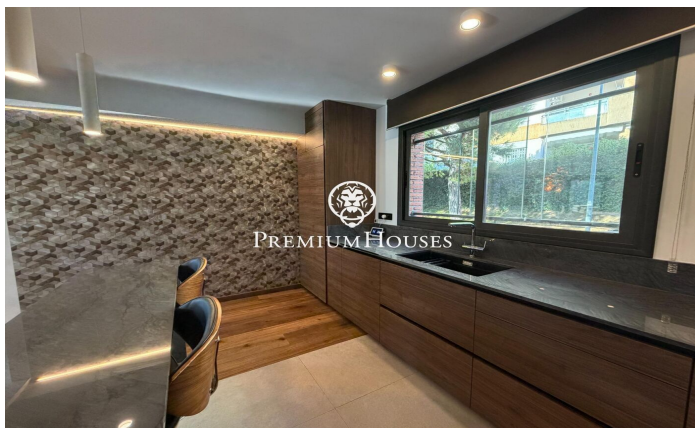

Contact us for more information or to arrange a viewing

Tel: +34 93 809 72 40

sitges@premiumhouses.com

www.premiumhouses.es