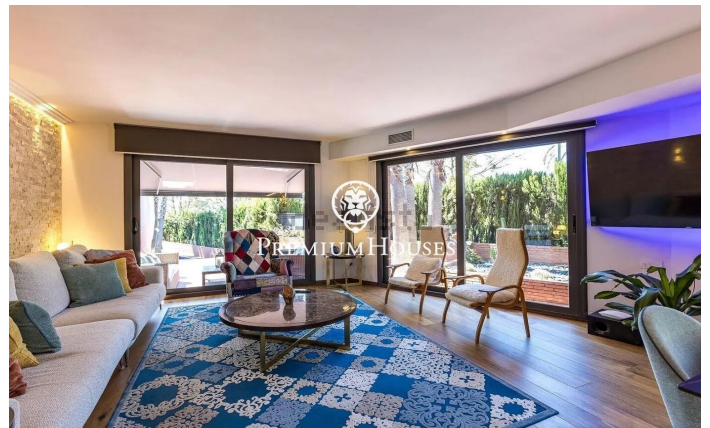

PREMIUMHOUSES
Excellence in Real Estate

Avda. Camí dels Capellans,
75 Local 4 Sitges
Tel: +34 93 809 72 40