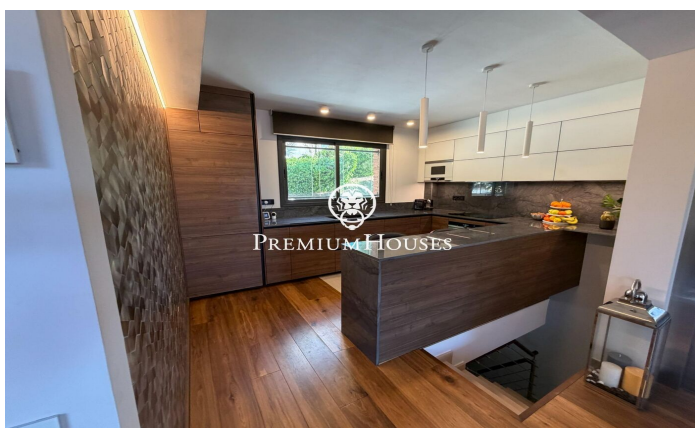

Contact us for more information or to arrange a viewing

Tel: +34 93 809 72 40

sitges@premiumhouses.com

www.premiumhouses.es