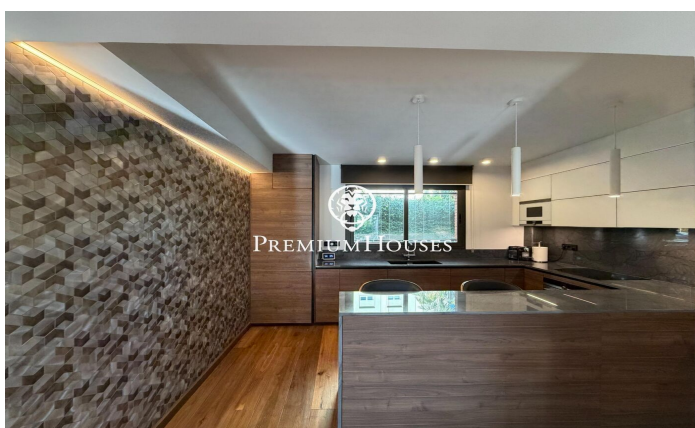

Contact us for more information or to arrange a viewing

Tel: +34 93 809 72 40

sitges@premiumhouses.com

www.premiumhouses.es