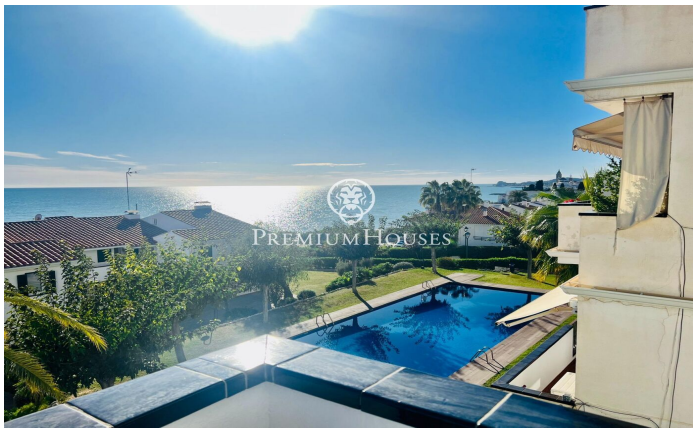

PREMIUMHOUSES
Excellence in Real Estate

Avda. Camí dels Capellans,
75 Local 4 Sitges
Tel: +34 93 809 72 40