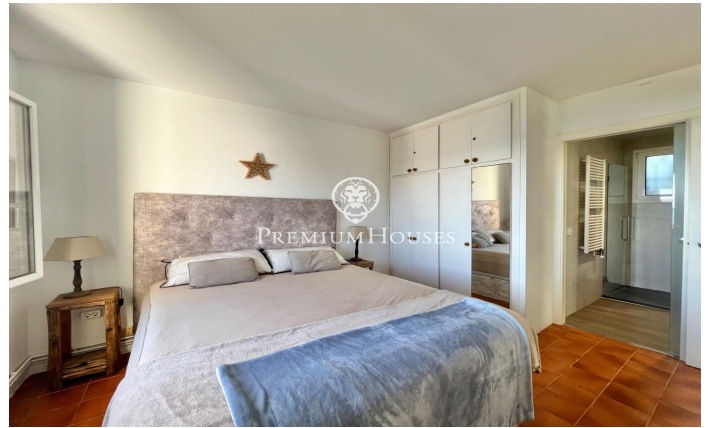

Апартаменты с террасой и видом на море
сдаются в аренду на время отдыха в
Айгуадольче, Ситжес

Ref: PHS100835

Aiguadolç / Sitges

Сдается в аренду квартира с потрясающим видом на море в районе Айгуадольч города Ситжес. Доступна для аренды на месяц. Объект доступен до сентября. Дом находится в отличном состоянии, с террасы, столовой и главной спальни открывается вид на море. С большим количеством света благодаря южной ориентации. Сдается с мебелью и прекрасно оборудованной. Справа от входа находится гостиная-столовая, полностью оборудованная отдельная кухня, которая соединяется с гостиной-столовой через сервировочный люк. Гостиная имеет прямой выход на террасу. Из гостиной вы попадаете в главную спальню. Справа от холла мы находим еще две спальни с двуспальными кроватями и еще одну полностью оборудованную ванную комнату. Во в...

4.000 €

72 m²
3 комнаты
2 ваннные комнаты
бассейн
отопление
вид на море
меблированный
телефон
терраса

PREMIUMHOUSES
Excellence in Real Estate

Avda. Camí dels Capellans,
75 Local 4 Sitges
Tel: +34 93 809 72 40