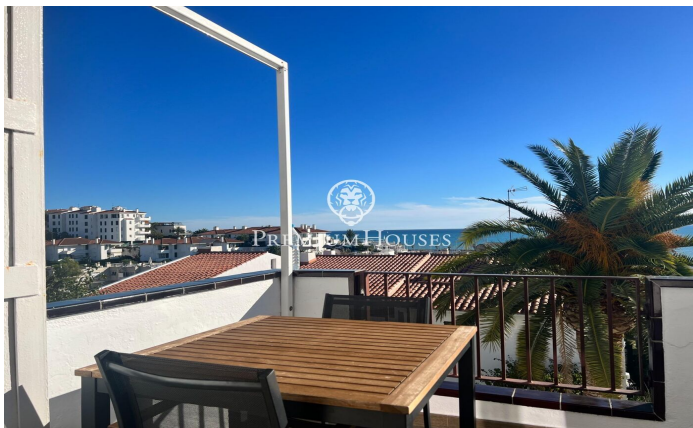

PREMIUMHOUSES
Excellence in Real Estate

Avda. Camí dels Capellans,
75 Local 4 Sitges
Tel: +34 93 809 72 40