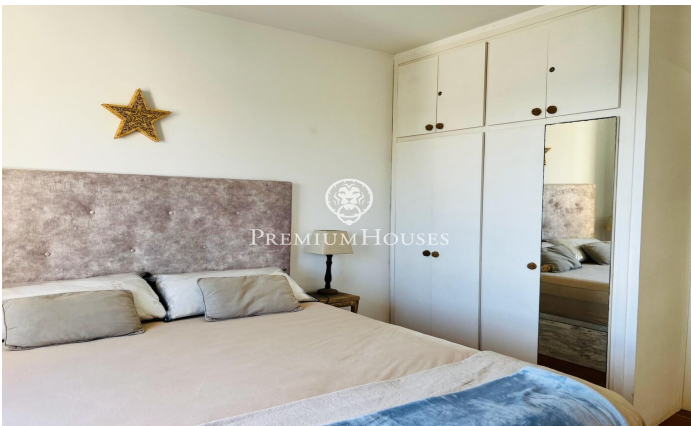

Апартаменты с террасой и видом на море
сдаются в аренду на время отдыха в
Айгуадольче, Ситжес

Ref: PHS100835

Aiguadolç / Sitges

Сдается в аренду квартира с потрясающим видом на море в районе Айгуадольч города Ситжес. Доступна для аренды на месяц. Объект доступен до сентября. Дом находится в отличном состоянии, с террасы, столовой и главной спальни открывается вид на море. С большим количеством света благодаря южной ориентации. Сдается с мебелью и прекрасно оборудованной. Справа от входа находится гостиная-столовая, полностью оборудованная отдельная кухня, которая соединяется с гостиной-столовой через сервировочный люк. Гостиная имеет прямой выход на террасу. Из гостиной вы попадаете в главную спальню. Справа от холла мы находим еще две спальни с двуспальными кроватями и еще одну полностью оборудованную ванную комнату. Во в...

4.000 €

72 m²
3 комнаты
2 ваннные комнаты
бассейн
отопление
вид на море
меблированный
телефон
терраса

PREMIUMHOUSES
Excellence in Real Estate

Avda. Camí dels Capellans,
75 Local 4 Sitges
Tel: +34 93 809 72 40