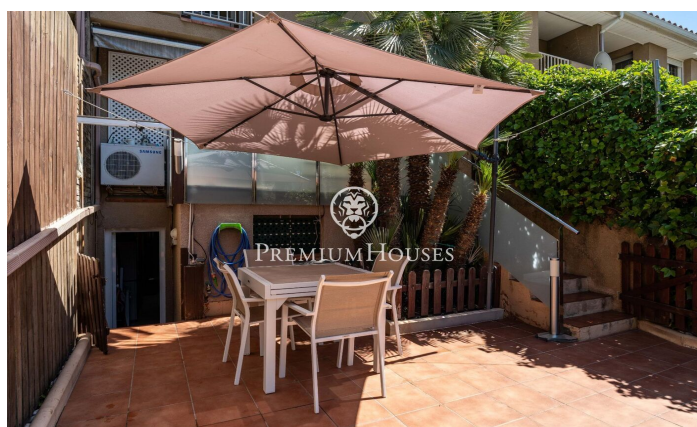

### **Sant Pere de Ribes / Barcelona Costa Sur**

В районе Вальпинеда города Сант-Пере-де-Рибес расположен этот таунхаус с беспрепятственным видом и общей зоной отдыха. Дом ориентирован на юг и включает гараж на одну машину. Таунхаус состоит из двух этажей. На первом этаже находится жилая зона, включающая гостиную-столовую и отдельную кухню. Гостиная выходит на террасу, которая соединяется с садом и улицей. На первом этаже также расположен гостевой туалет. На втором этаже находится спальная зона, включающая три спальни с двуспальными кроватями и одну с односпальной кроватью. Все спальни оборудованы двумя ванными комнатами. В таунхаусе также есть кладовая и прачечная. В жилом комплексе есть сады и общий бассейн. Район Вальпинеда города Сант-Пере-д?...

**629.000 €**

195 m<sup>2</sup>  
4 комнаты  
2 ванны комнаты  
бассейн  
кондиционер  
отопление  
кладовая  
камин  
стоянка  
терраса  
встроенные шкафы

Contact us for more information or to arrange a viewing