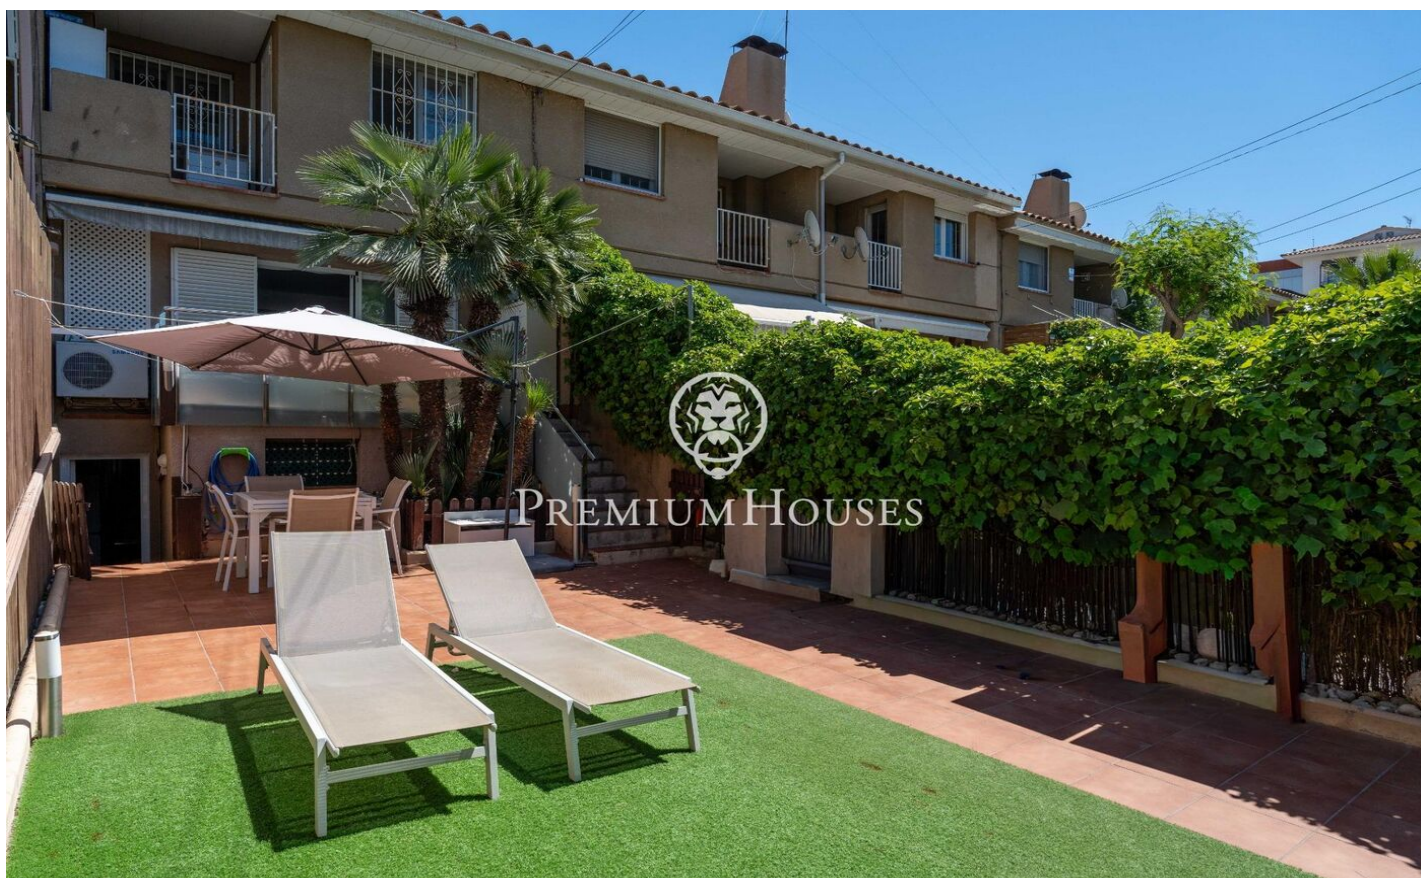

### **Sant Pere de Ribes / Barcelona Costa Sur**

В районе Вальпинеда города Сант-Пере-де-Рибес расположен этот таунхаус с беспрепятственным видом и общей зоной отдыха. Дом ориентирован на юг и включает гараж на одну машину. Таунхаус состоит из двух этажей. На первом этаже находится жилая зона, включающая гостиную-столовую и отдельную кухню. Гостиная выходит на террасу, которая соединяется с садом и улицей. На первом этаже также расположен гостевой туалет. На втором этаже находится спальная зона, включающая три спальни с двуспальными кроватями и одну с односпальной кроватью. Все спальни оборудованы двумя ванными комнатами. В таунхаусе также есть кладовая и прачечная. В жилом комплексе есть сады и общий бассейн. Район Вальпинеда города Сант-Пере-д?...