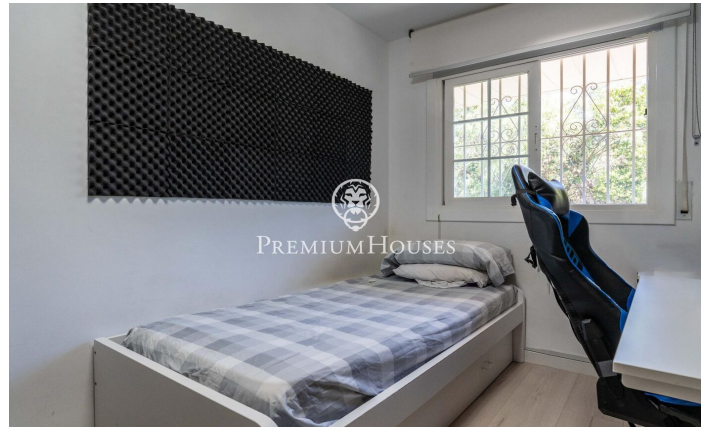

### **Sant Pere de Ribes / Barcelona Costa Sur**

В районе Вальпинеда города Сант-Пере-де-Рибес расположен этот таунхаус с беспрепятственным видом и общей зоной отдыха. Дом ориентирован на юг и включает гараж на одну машину. Таунхаус состоит из двух этажей. На первом этаже находится жилая зона, включающая гостиную-столовую и отдельную кухню. Гостиная выходит на террасу, которая соединяется с садом и улицей. На первом этаже также расположен гостевой туалет. На втором этаже находится спальная зона, включающая три спальни с двуспальными кроватями и одну с односпальной кроватью. Все спальни оборудованы двумя ванными комнатами. В таунхаусе также есть кладовая и прачечная. В жилом комплексе есть сады и общий бассейн. Район Вальпинеда города Сант-Пере-д?...

**629.000 €**

195 m<sup>2</sup>  
4 комнаты  
2 ванны комнаты  
бассейн  
кондиционер  
отопление  
кладовая  
камин  
стоянка  
терраса  
встроенные шкафы

Contact us for more information or to arrange a viewing