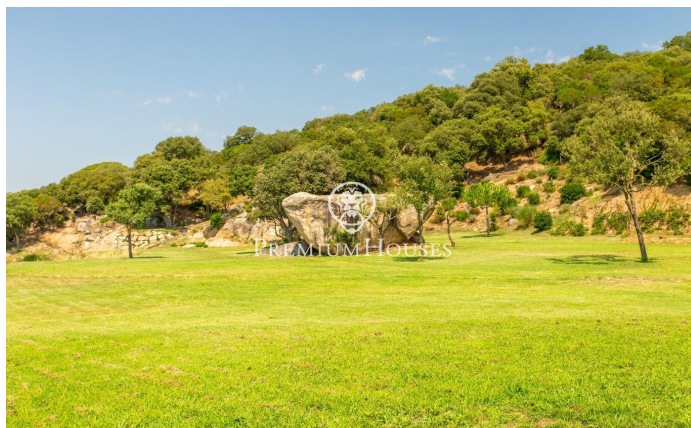

PREMIUMHOUSES
Excellence in Real Estate

Avda. Maresme, 143 Mataró
Tel: +34 93 798 88 99