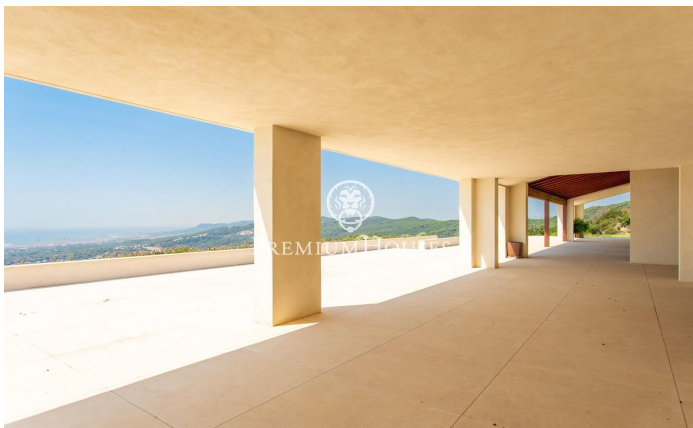

Contact us for more information or to arrange a viewing

Tel: +34 93 798 88 99

info@premiumhouses.com

www.premiumhouses.es