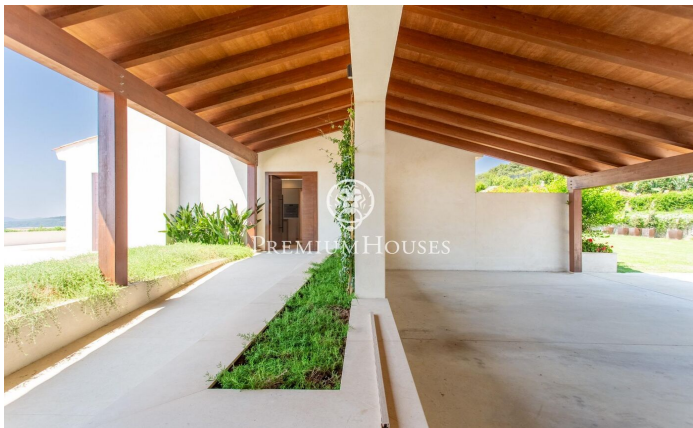

Contact us for more information or to arrange a viewing

Tel: +34 93 798 88 99

info@premiumhouses.com

www.premiumhouses.es