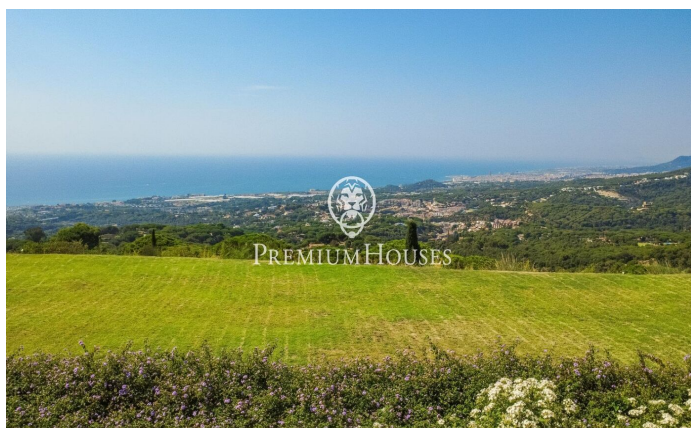

PREMIUMHOUSES
Excellence in Real Estate

Avda. Maresme, 143 Mataró
Tel: +34 93 798 88 99