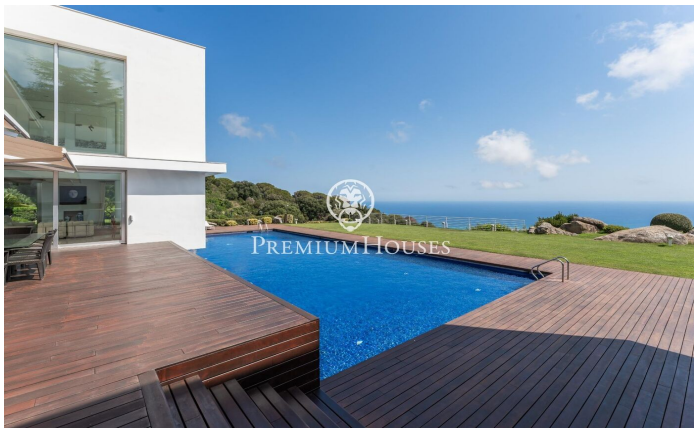

Авангардизм. Впечатляющие виды на море.

Ref: PH103253

Sant Andreu de Llavaneres / Maresme/Barcelona Costa Norte

Почувствуйте ценность и эксклюзивность этой дизайнерской виллы, служащей обложкой многих декораторских журналов, благодаря своему авангардному дизайну пространств.

Двойная высота потолков, пандусов и во главе внушительного вида бассейн. Дом находится на холме, над первой линией, и имеет открытый вид на море. Недвижимость имеет корт для падделя (испанский теннис) и частный сад. Эта эксклюзивная роскошная вилла находится в наилучшем районе Llavaneres, Supermaresme. Эта зона оборудована видеочкамерами с 24 - часовым видеонаблюдением сотрудниками безопасности, находится вблизи гольф полей, теннисного клуба и порта el Port Balis, с его большими яхтами. Впечатляющий дом расположен на плоском участке с впечатляющим видом?...

14.000 €

1,220 m²
6 комнаты
6 ванные комнаты
4,294 m² земельный участок
кондиционер
отопление
вид на море
внутренний двор
кладовая
лифт
меблированный
камин
безопасность
стоянка
терраса
балкон
встроенные шкафы