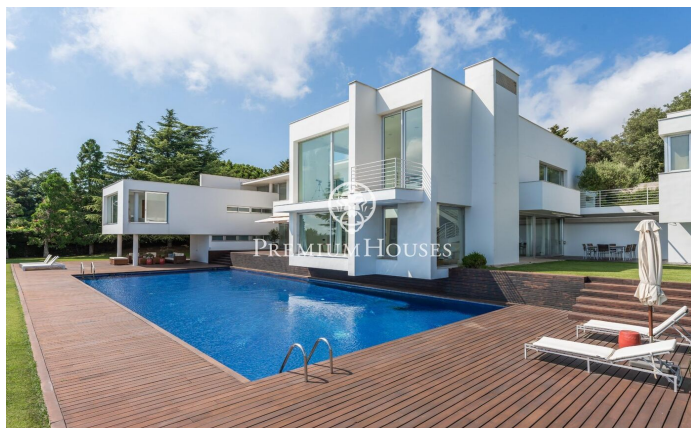

Авангардизм. Впечатляющие виды на море.

Ref: PH103253

Sant Andreu de Llavaneres / Maresme/Barcelona Costa Norte

Почувствуйте ценность и эксклюзивность этой дизайнерской виллы, служащей обложкой многих декораторских журналов, благодаря своему авангардному дизайну пространств.

Двойная высота потолков, пандусов и во главе внушительного вида бассейн. Дом находится на холме, над первой линией, и имеет открытый вид на море. Недвижимость имеет корт для падделя (испанский теннис) и частный сад. Эта эксклюзивная роскошная вилла находится в наилучшем районе Llavaneres, Supermaresme. Эта зона оборудована видеочкамерами с 24 - часовым видеонаблюдением сотрудниками безопасности, находится вблизи гольф полей, теннисного клуба и порта el Port Balis, с его большими яхтами. Впечатляющий дом расположен на плоском участке с впечатляющим видом?...

14.000 €

1,220 m²
6 комнаты
6 ванные комнаты
4,294 m² земельный участок
кондиционер
отопление
вид на море
внутренний двор
кладовая
лифт
меблированный
камин
безопасность
стоянка
терраса
балкон
встроенные шкафы