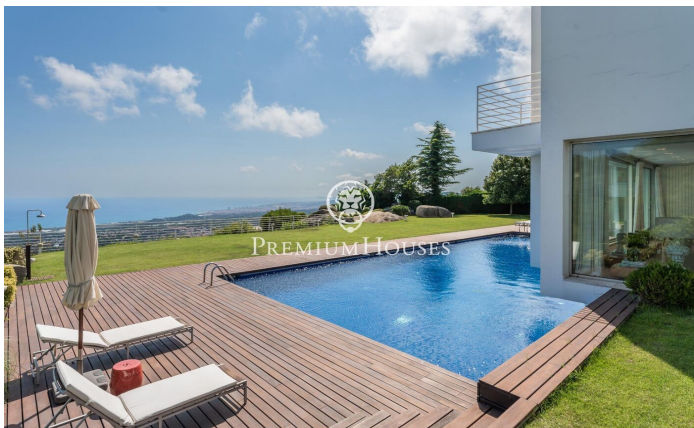

Авангардизм. Впечатляющие виды на море.

Ref: PH103253

Sant Andreu de Llavaneres / Maresme/Barcelona Costa Norte

Почувствуйте ценность и эксклюзивность этой дизайнерской виллы, служащей обложкой многих декораторских журналов, благодаря своему авангардному дизайну пространств.

Двойная высота потолков, пандусов и во главе внушительного вида бассейн. Дом находится на холме, над первой линией, и имеет открытый вид на море. Недвижимость имеет корт для падделя (испанский теннис) и частный сад. Эта эксклюзивная роскошная вилла находится в наилучшем районе Llavaneres, Supermaresme. Эта зона оборудована видеочкамерами с 24 - часовым видеонаблюдением сотрудниками безопасности, находится вблизи гольф полей, теннисного клуба и порта el Port Balis, с его большими яхтами. Впечатляющий дом расположен на плоском участке с впечатляющим видом?...

14.000 €

1,220 m²
6 комнаты
6 ванные комнаты
4,294 m² земельный участок
кондиционер
отопление
вид на море
внутренний двор
кладовая
лифт
меблированный
камин
безопасность
стоянка
терраса
балкон
встроенные шкафы