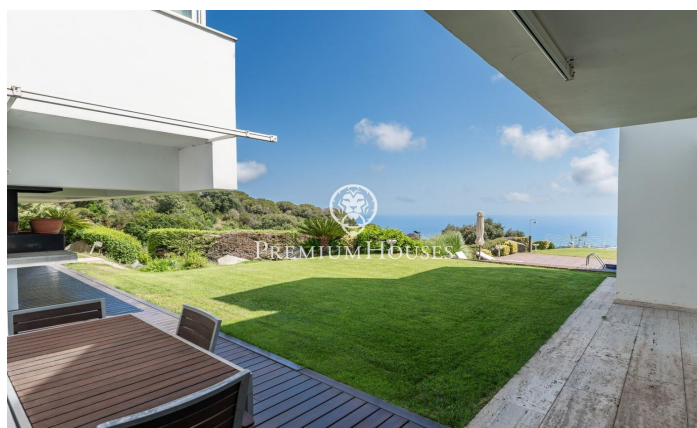

PREMIUMHOUSES
Excellence in Real Estate

Avda. Maresme, 143 Mataró
Tel: +34 93 798 88 99

Contact us for more information or to arrange a viewing

Tel: +34 93 798 88 99

info@premiumhouses.com

www.premiumhouses.es