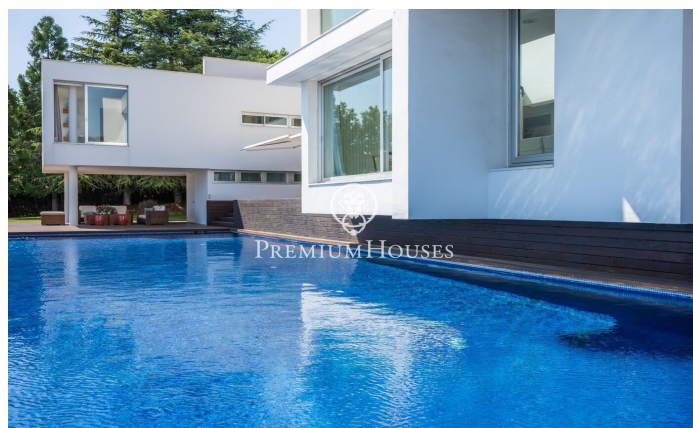

PREMIUMHOUSES
Excellence in Real Estate

Avda. Maresme, 143 Mataró
Tel: +34 93 798 88 99

Contact us for more information or to arrange a viewing

Tel: +34 93 798 88 99

info@premiumhouses.com

www.premiumhouses.es