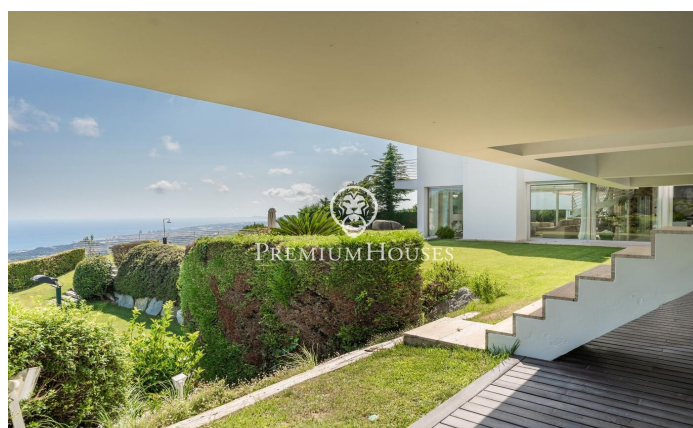

PREMIUMHOUSES
Excellence in Real Estate

Avda. Maresme, 143 Mataró
Tel: +34 93 798 88 99

Contact us for more information or to arrange a viewing

Tel: +34 93 798 88 99

info@premiumhouses.com

www.premiumhouses.es