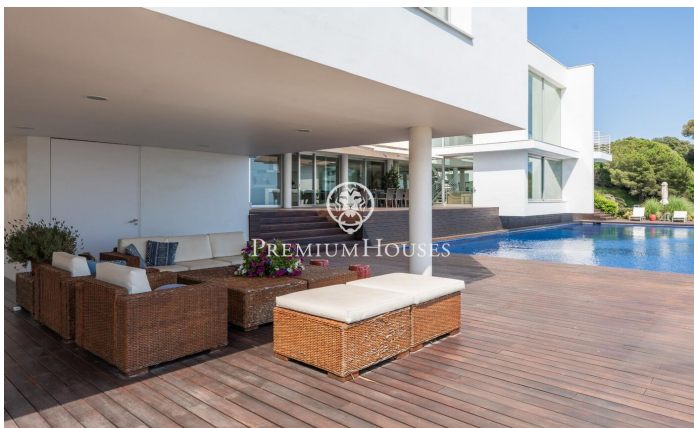

Двойная высота потолков, пандусов и во главе внушительного вида бассейн. Дом находится на холме, над первой линией, и имеет открытый вид на море. Недвижимость имеет корт для падделя (испанский теннис) и частный сад. Эта эксклюзивная роскошная вилла находится в наилучшем районе Llavaneres, Supermaresme. Эта зона оборудована видеочкамерами с 24 - часовым видеонаблюдением сотрудниками безопасности, находится вблизи гольф полей, теннисного клуба и порта el Port Balis, с его большими яхтами. Впечатляющий дом расположен на плоском участке с впечатляющим видом?...

14.000 €

1,220 m²
6 комнаты
6 ванные комнаты
4,294 m² земельный участок
кондиционер
отопление
вид на море
внутренний двор
кладовая
лифт
меблированный
камин
безопасность
стоянка
терраса
балкон
встроенные шкафы