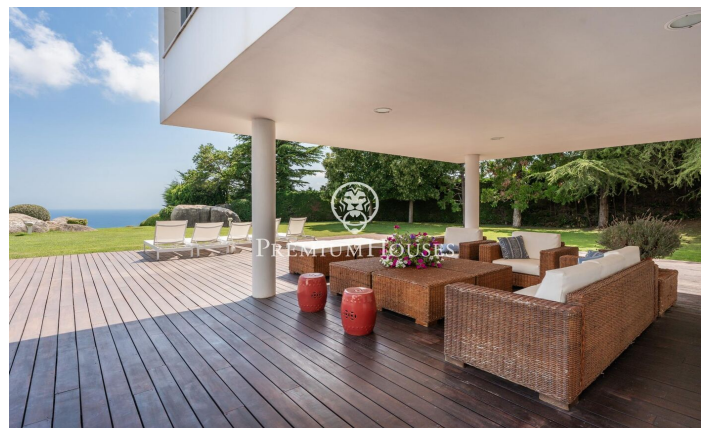

Двойная высота потолков, пандусов и во главе внушительного вида бассейн. Дом находится на холме, над первой линией, и имеет открытый вид на море. Недвижимость имеет корт для падделя (испанский теннис) и частный сад. Эта эксклюзивная роскошная вилла находится в наилучшем районе Llavaneres, Supermaresme. Эта зона оборудована видеочкамерами с 24 - часовым видеонаблюдением сотрудниками безопасности, находится вблизи гольф полей, теннисного клуба и порта el Port Balis, с его большими яхтами. Впечатляющий дом расположен на плоском участке с впечатляющим видом?...

14.000 €

1,220 m²
6 комнаты
6 ванные комнаты
4,294 m² земельный участок
кондиционер
отопление
вид на море
внутренний двор
кладовая
лифт
меблированный
камин
безопасность
стоянка
терраса
балкон
встроенные шкафы