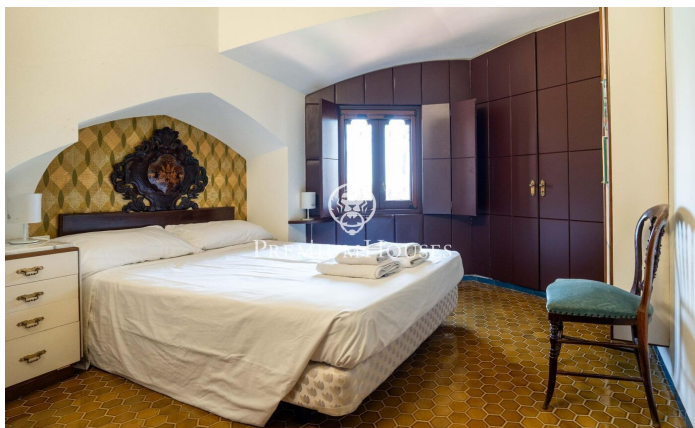

Contact us for more information or to arrange a viewing

Tel: +34 93 540 22 22

info@premiumhouses.com

www.premiumhouses.es