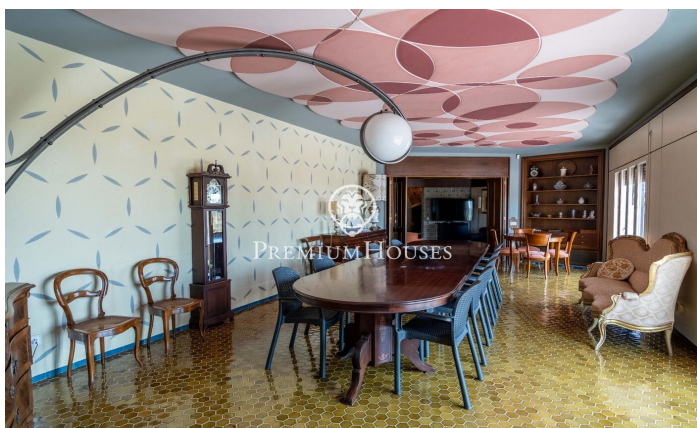

PREMIUMHOUSES

Excellence in Real Estate

Plaça Antoni Pujadas i Nirell,
nº 3

Tel: +34 93 540 22 22