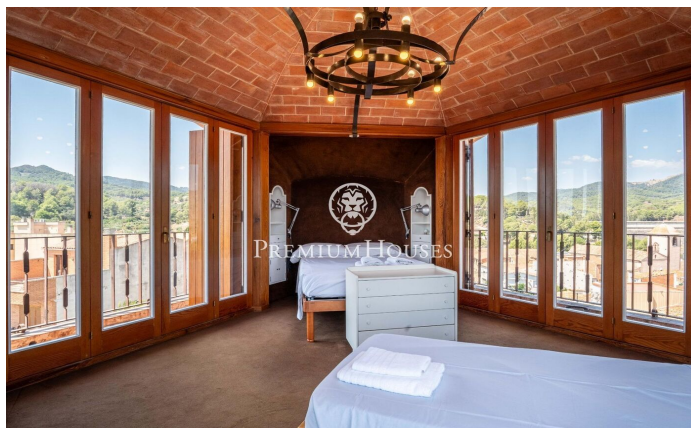

PREMIUMHOUSES

Excellence in Real Estate

Plaça Antoni Pujadas i Nirell,
nº 3

Tel: +34 93 540 22 22