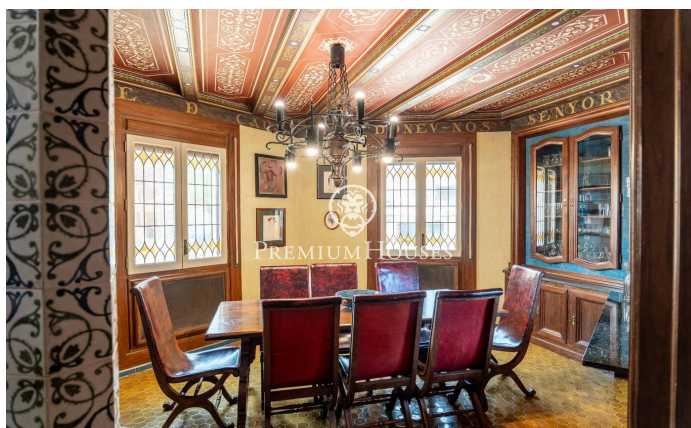

PREMIUMHOUSES

Excellence in Real Estate

Plaça Antoni Pujadas i Nirell,
nº 3

Tel: +34 93 540 22 22