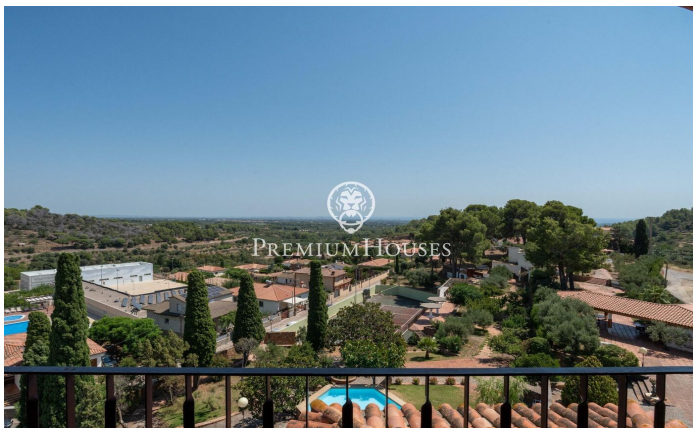

PREMIUMHOUSES
Excellence in Real Estate

Plaça Antoni Pujadas i Nirell,
nº 3
Tel: +34 93 540 22 22