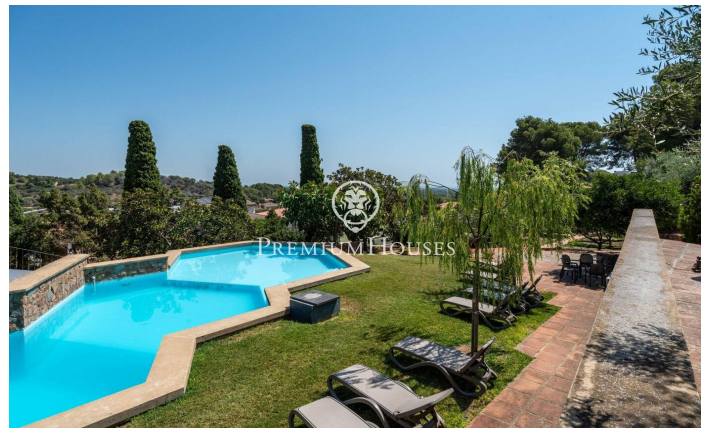

PREMIUMHOUSES
Excellence in Real Estate

Plaça Antoni Pujadas i Nirell,
nº 3
Tel: +34 93 540 22 22