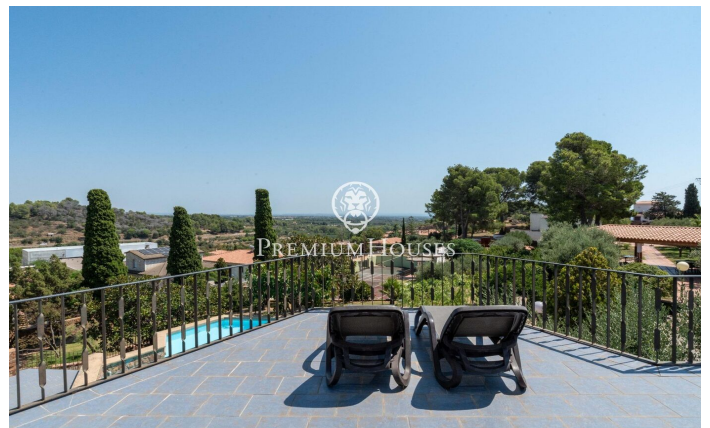

PREMIUMHOUSES
Excellence in Real Estate

Plaça Antoni Pujadas i Nirell,
nº 3
Tel: +34 93 540 22 22