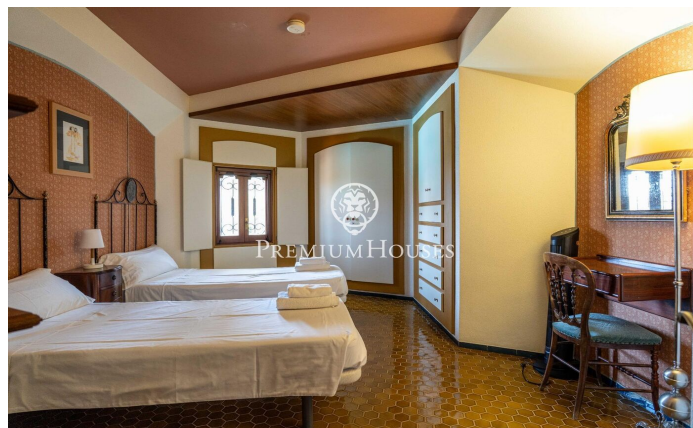

Contact us for more information or to arrange a viewing

Tel: +34 93 540 22 22

info@premiumhouses.com

www.premiumhouses.es