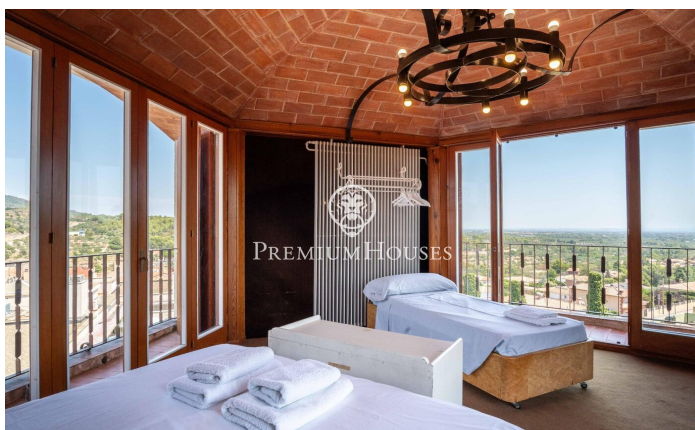

Contact us for more information or to arrange a viewing

Tel: +34 93 540 22 22

info@premiumhouses.com

www.premiumhouses.es