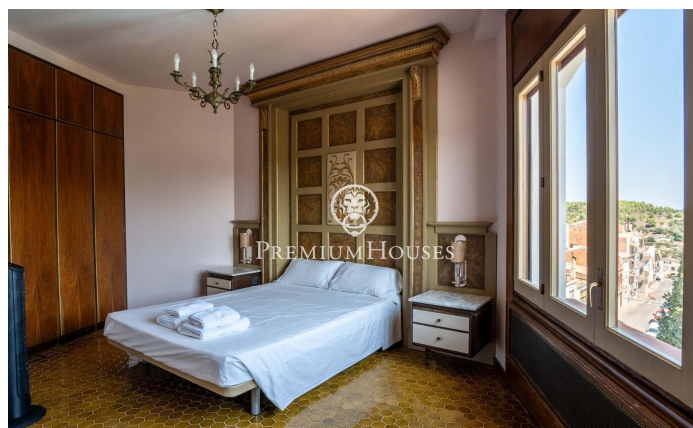

Contact us for more information or to arrange a viewing

Tel: +34 93 540 22 22

info@premiumhouses.com

www.premiumhouses.es