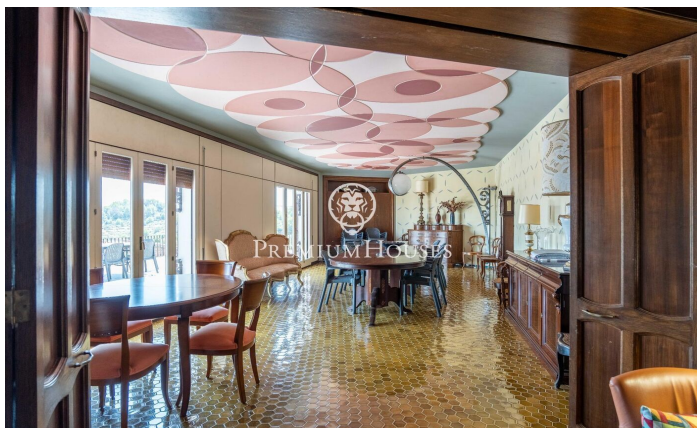

PREMIUMHOUSES

Excellence in Real Estate

Plaça Antoni Pujadas i Nirell,
nº 3

Tel: +34 93 540 22 22