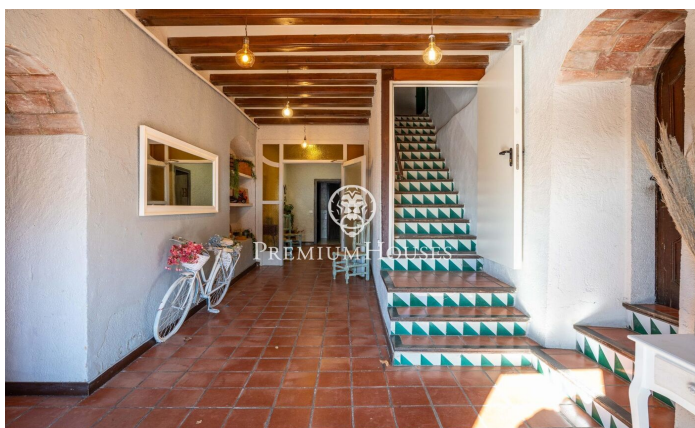

PREMIUMHOUSES

Excellence in Real Estate

Plaça Antoni Pujadas i Nirell,
nº 3

Tel: +34 93 540 22 22

Contact us for more information or to arrange a viewing

Tel: +34 93 540 22 22

info@premiumhouses.com

www.premiumhouses.es