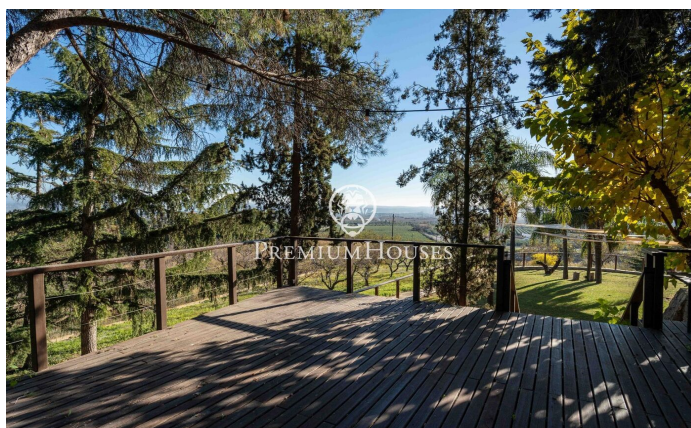

PREMIUMHOUSES
Excellence in Real Estate

Plaça Antoni Pujadas i Nirell,
nº 3
Tel: +34 93 540 22 22