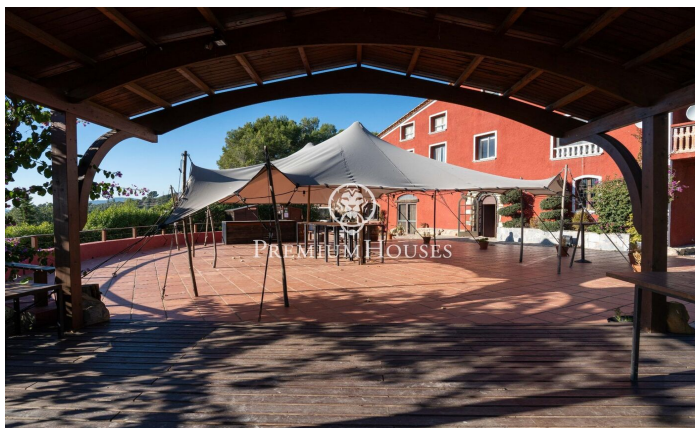

PREMIUMHOUSES
Excellence in Real Estate

Plaça Antoni Pujadas i Nirell,
nº 3
Tel: +34 93 540 22 22