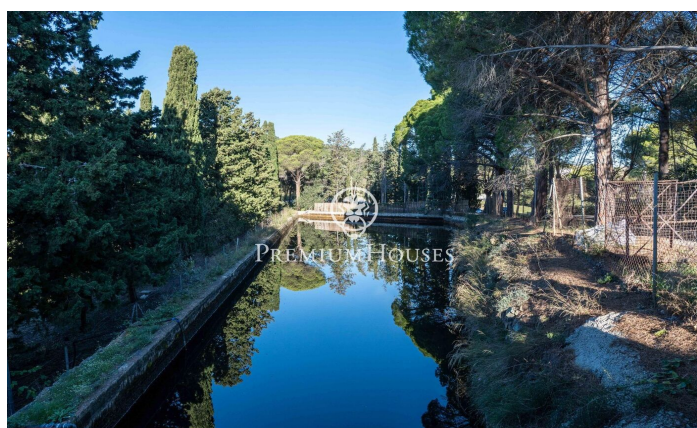

PREMIUMHOUSES
Excellence in Real Estate

Plaça Antoni Pujadas i Nirell,
nº 3

Tel: +34 93 540 22 22