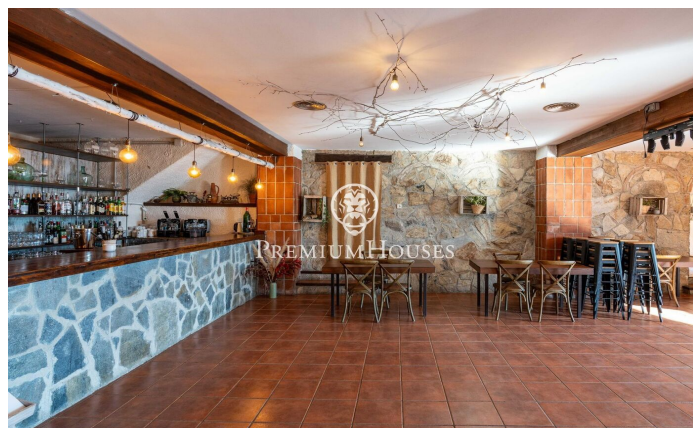

PREMIUMHOUSES

Excellence in Real Estate

Plaça Antoni Pujadas i Nirell,
nº 3

Tel: +34 93 540 22 22

Contact us for more information or to arrange a viewing

Tel: +34 93 540 22 22

info@premiumhouses.com

www.premiumhouses.es