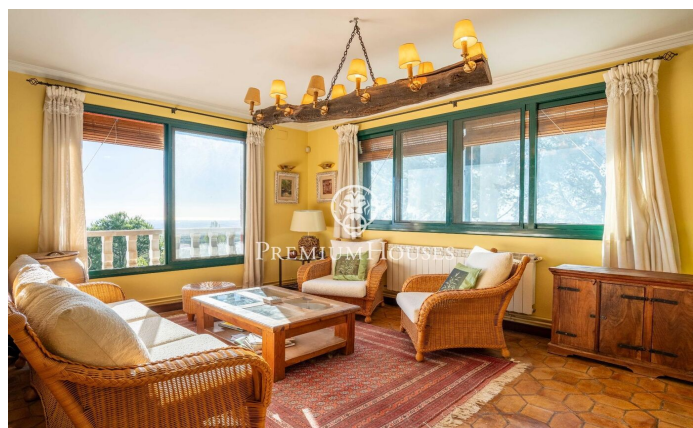

PREMIUMHOUSES

Excellence in Real Estate

Plaça Antoni Pujadas i Nirell,
nº 3

Tel: +34 93 540 22 22

Contact us for more information or to arrange a viewing

Tel: +34 93 540 22 22

info@premiumhouses.com

www.premiumhouses.es