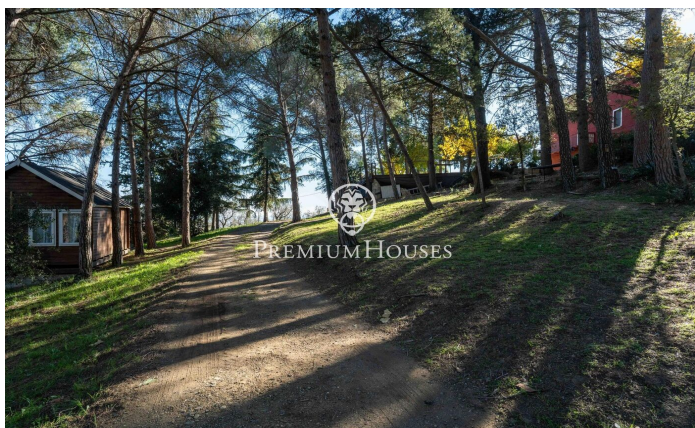

PREMIUMHOUSES
Excellence in Real Estate

Plaça Antoni Pujadas i Nirell,
nº 3
Tel: +34 93 540 22 22