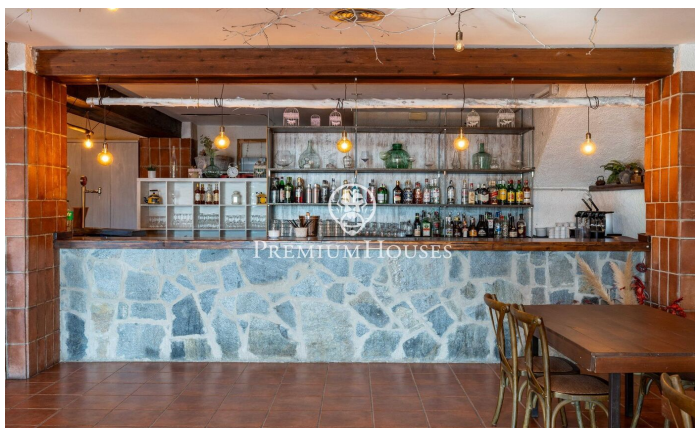

PREMIUMHOUSES

Excellence in Real Estate

Plaça Antoni Pujadas i Nirell,
nº 3

Tel: +34 93 540 22 22

Contact us for more information or to arrange a viewing

Tel: +34 93 540 22 22

info@premiumhouses.com

www.premiumhouses.es