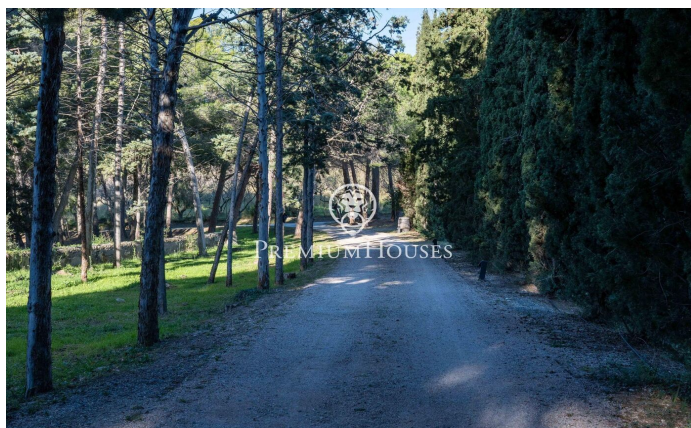

PREMIUMHOUSES
Excellence in Real Estate

Plaça Antoni Pujadas i Nirell,
nº 3
Tel: +34 93 540 22 22