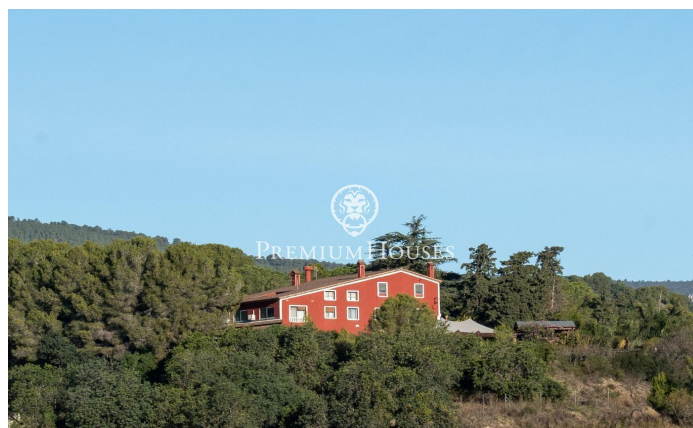

PREMIUMHOUSES
Excellence in Real Estate

Plaça Antoni Pujadas i Nirell,
nº 3

Tel: +34 93 540 22 22