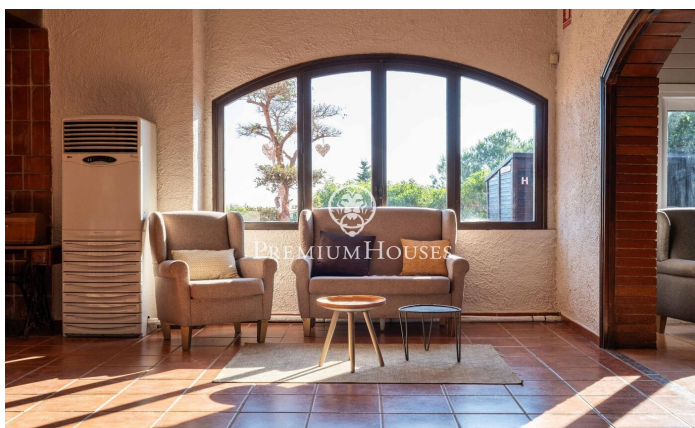

PREMIUMHOUSES

Excellence in Real Estate

Plaça Antoni Pujadas i Nirell,
nº 3

Tel: +34 93 540 22 22

Contact us for more information or to arrange a viewing

Tel: +34 93 540 22 22

info@premiumhouses.com

www.premiumhouses.es