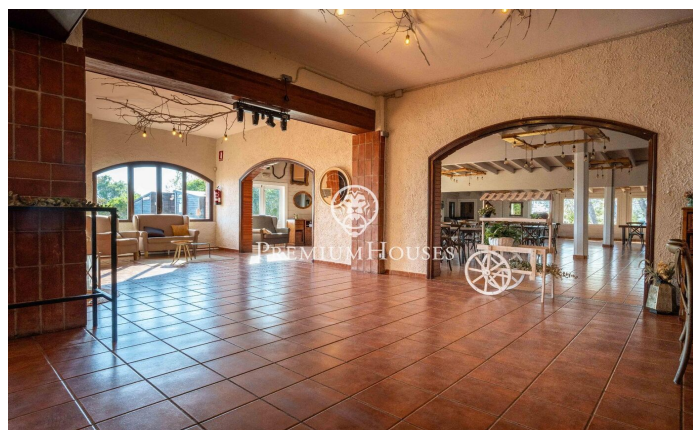

PREMIUMHOUSES

Excellence in Real Estate

Plaça Antoni Pujadas i Nirell,
nº 3

Tel: +34 93 540 22 22

Contact us for more information or to arrange a viewing

Tel: +34 93 540 22 22

info@premiumhouses.com

www.premiumhouses.es