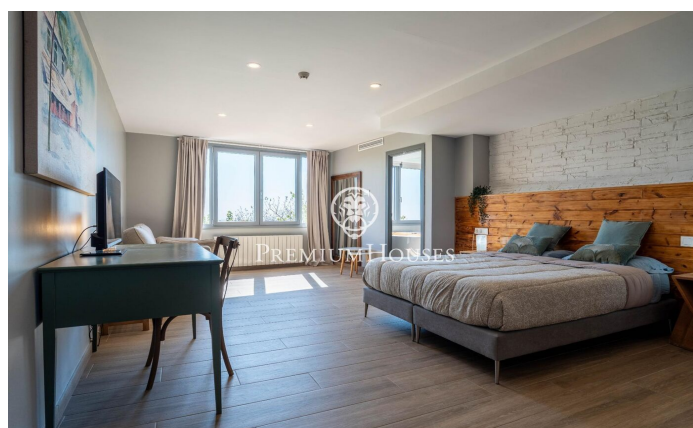

Contact us for more information or to arrange a viewing

Tel: +34 93 540 22 22

info@premiumhouses.com

www.premiumhouses.es