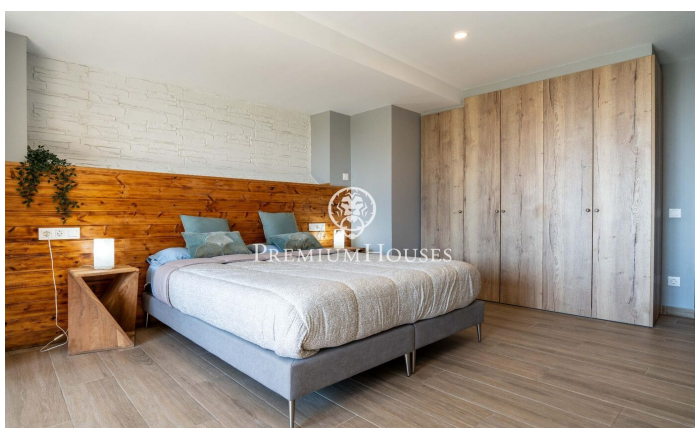

Contact us for more information or to arrange a viewing

Tel: +34 93 540 22 22

info@premiumhouses.com

www.premiumhouses.es