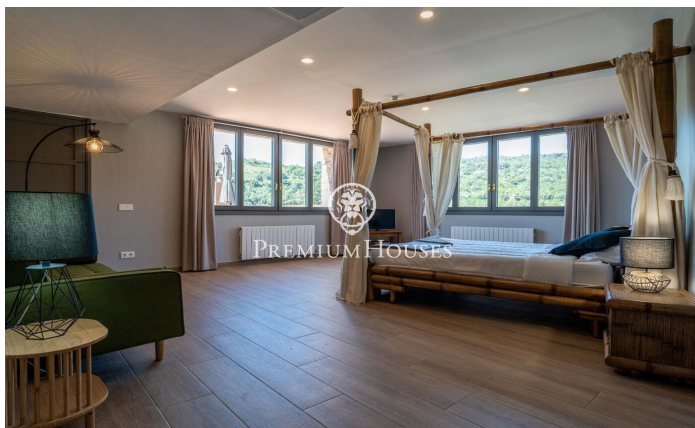

Contact us for more information or to arrange a viewing

Tel: +34 93 540 22 22

info@premiumhouses.com

www.premiumhouses.es