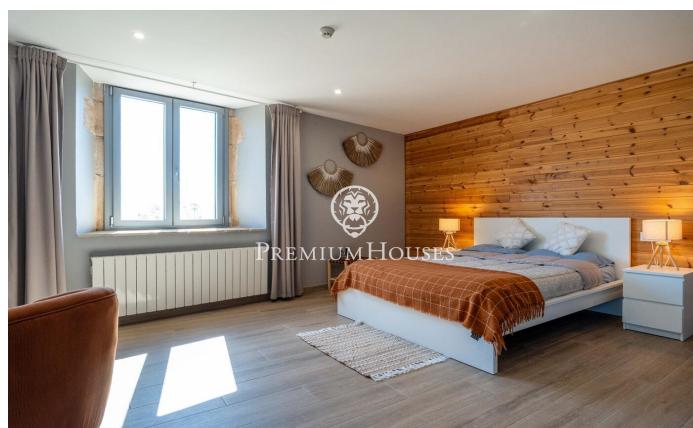

Contact us for more information or to arrange a viewing

Tel: +34 93 540 22 22

info@premiumhouses.com

www.premiumhouses.es